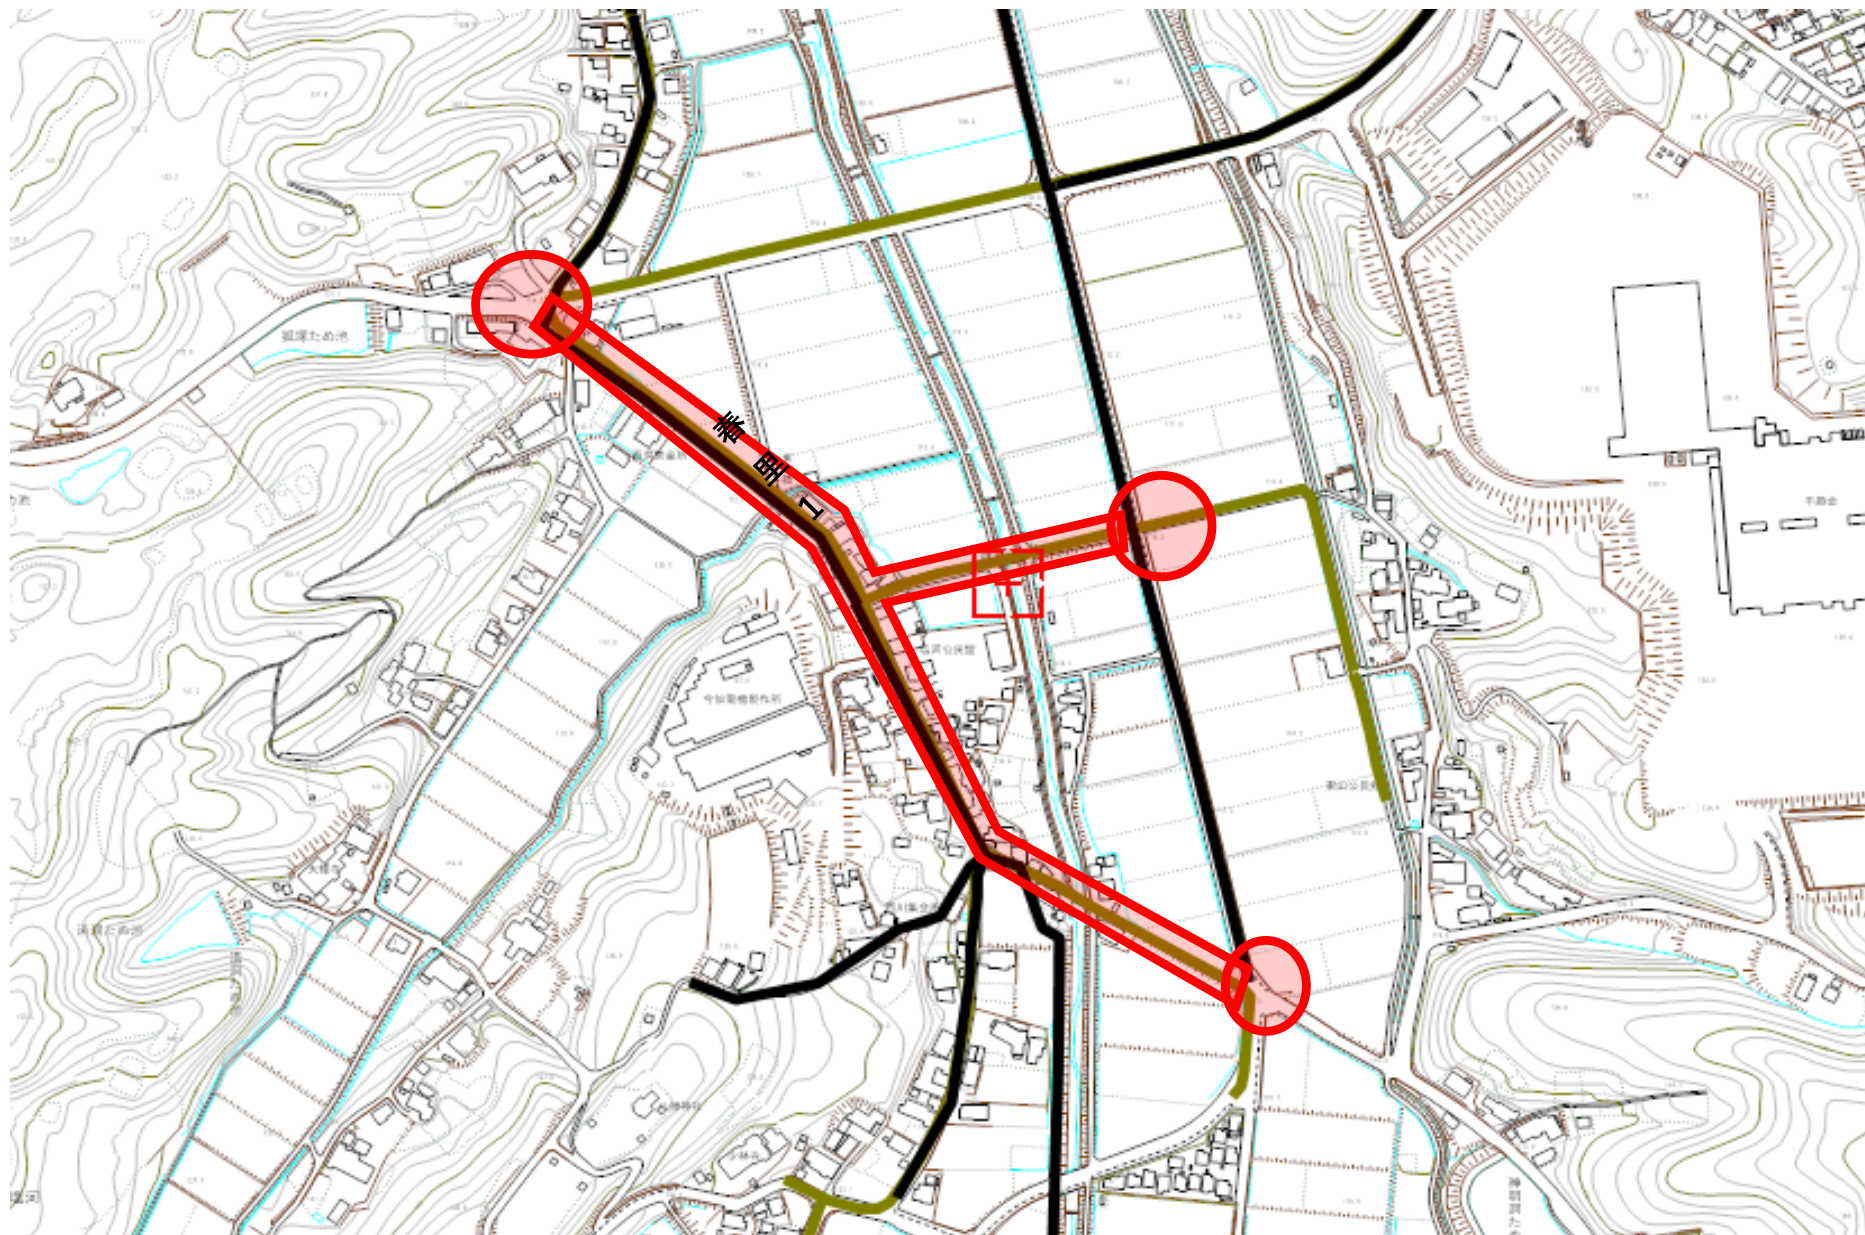

# 可児市 通学路合同点検箇所 位置図

対策要望箇所

広見  
2

広見

大森大橋

川北集会所

久々利

可児市学校  
給食センター

田口分館

90.2

90.7

91.7

91.1

92.7

92.6

93.4

90.1

90.5

90.3

91.3

90.2

90.3

91.1

90.7

90.2

90.2

91.7

今渡北1

+

グラウンド

川合

新田神社  
川合東クマ