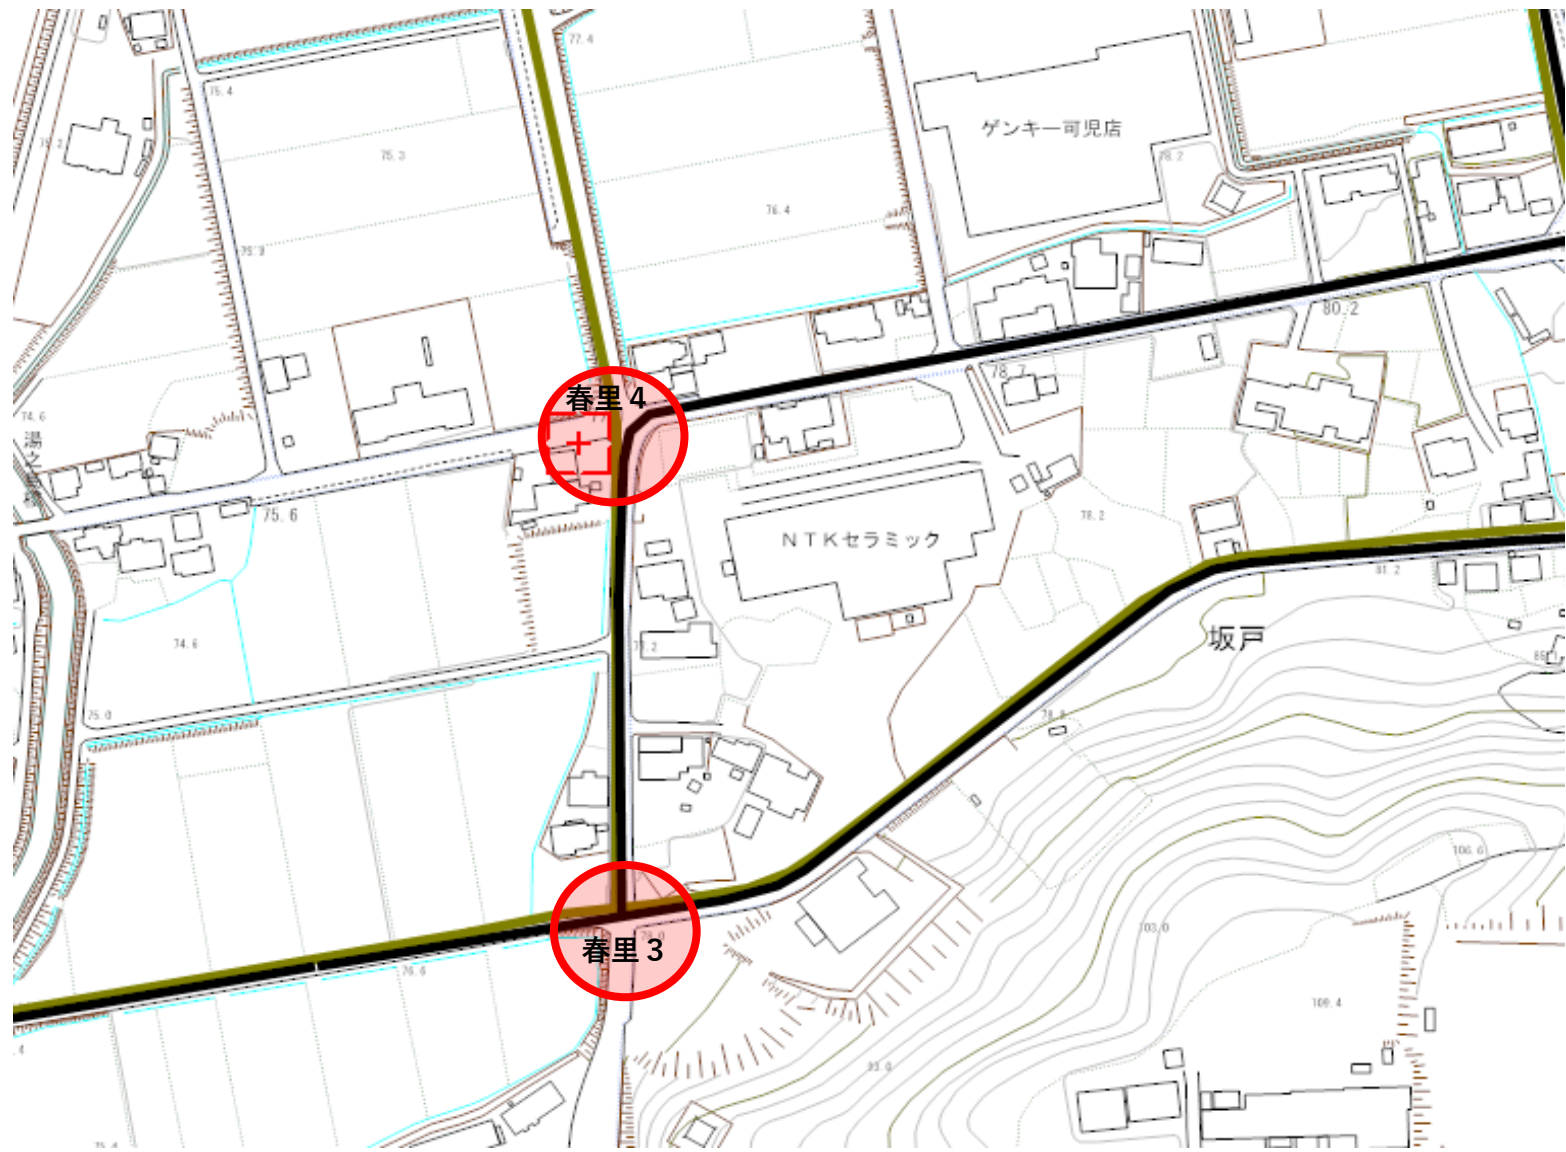

# 可児市 通学路合同点検箇所 位置図

対策要望箇所

広見  
2

広見

大森大橋

川北集会所

久々利

可児市学校  
給食センター

田口分館

90.2

90.7

91.7

91.1

92.7

92.6

93.4

90.1

90.5

90.3

91.3

90.2

90.3

91.1

90.7

90.2

90.2

91.7

今渡北1

+

グラウンド

川合

新田神社  
川合東クマ