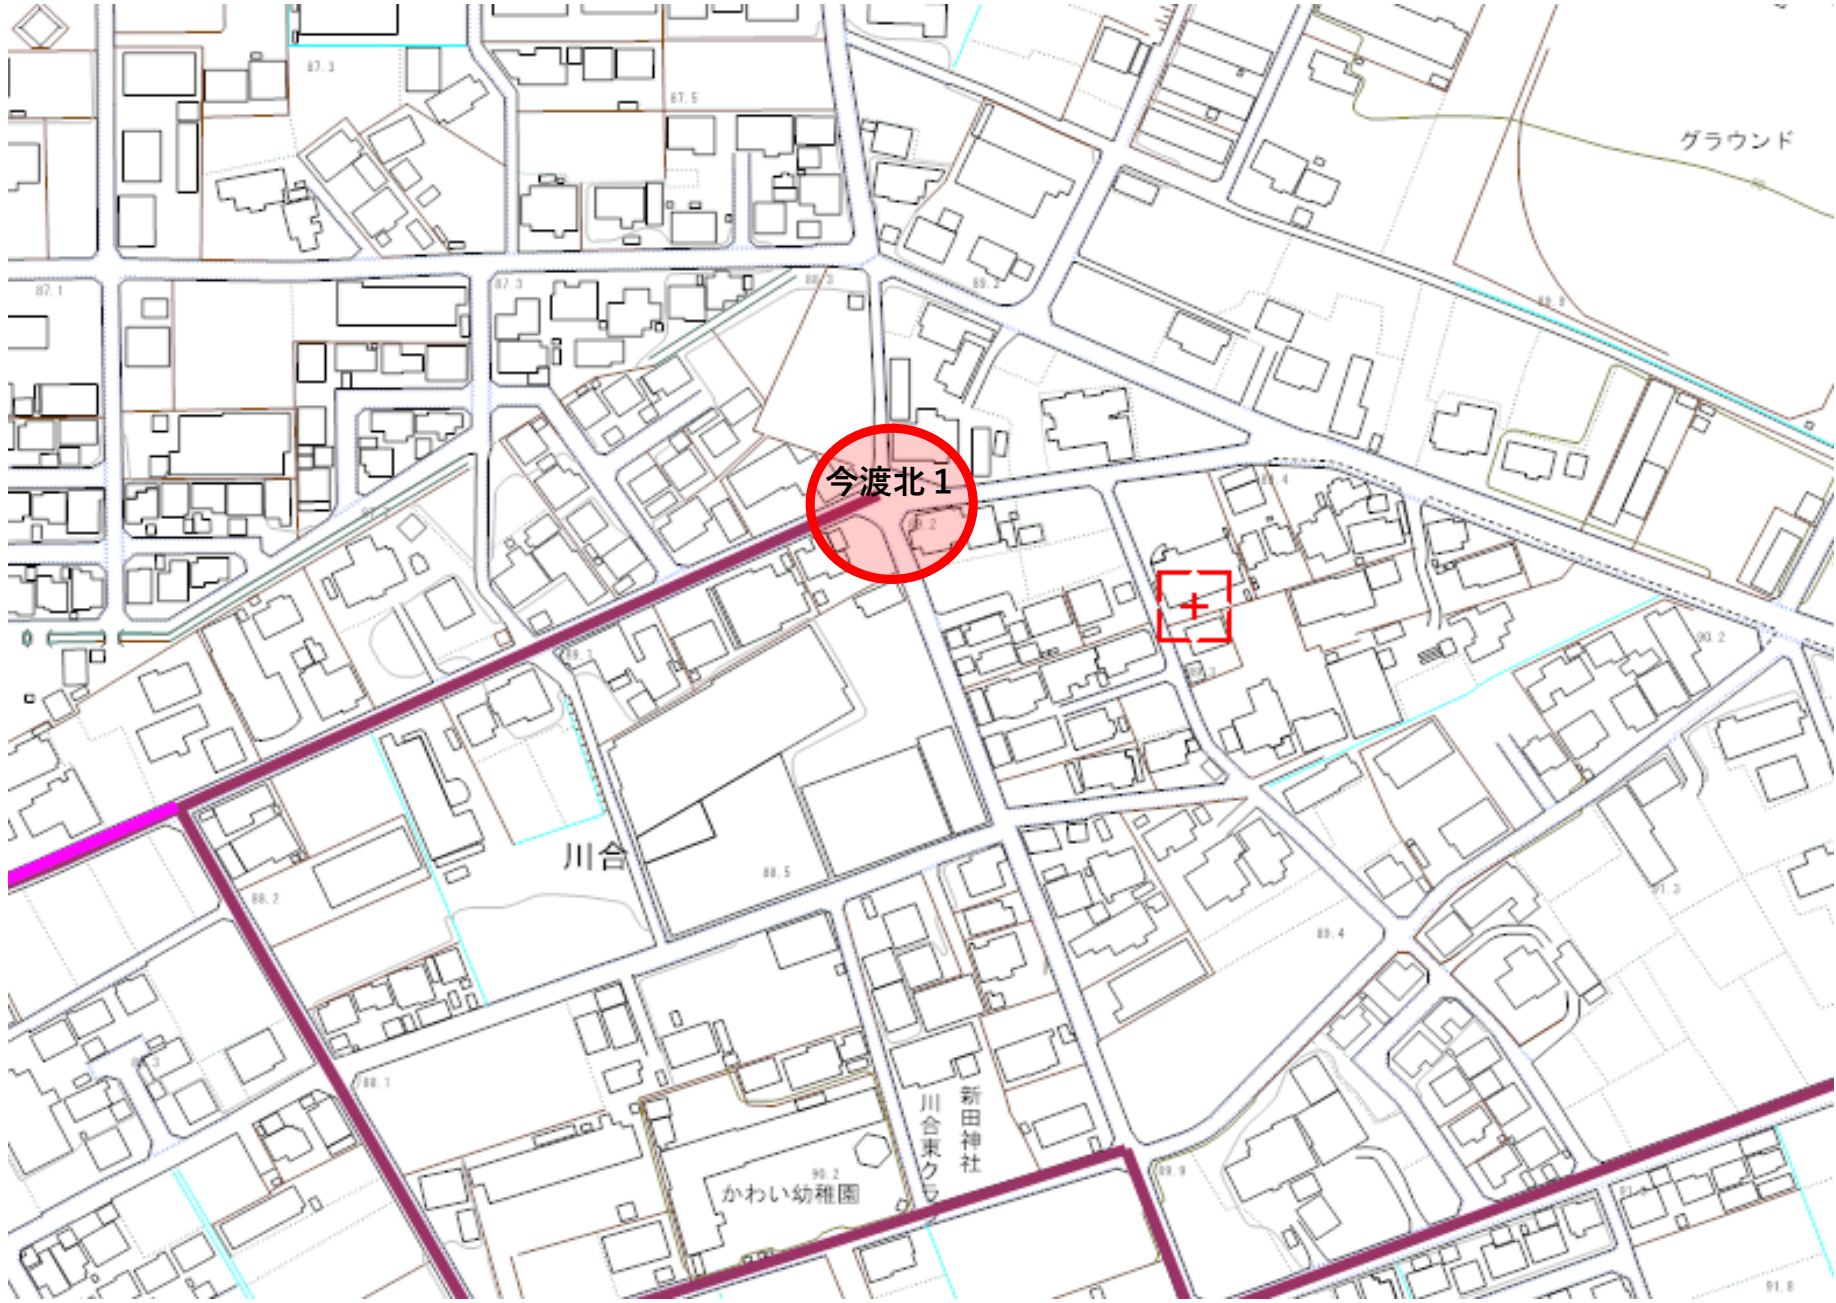

# 可児市 通学路合同点検箇所 位置図

対策要望箇所

広見  
2

広見

大森大橋

川北集会所

久々利

可児市学校  
給食センター

田口分館

90.2

90.7

91.7

91.1

92.7

92.6

93.4

90.1

90.5

90.3

91.3

90.2

90.3

91.1

90.7

90.2

90.2

91.7

今渡北1

+

グラウンド

川合

新田神社  
川合東クマ