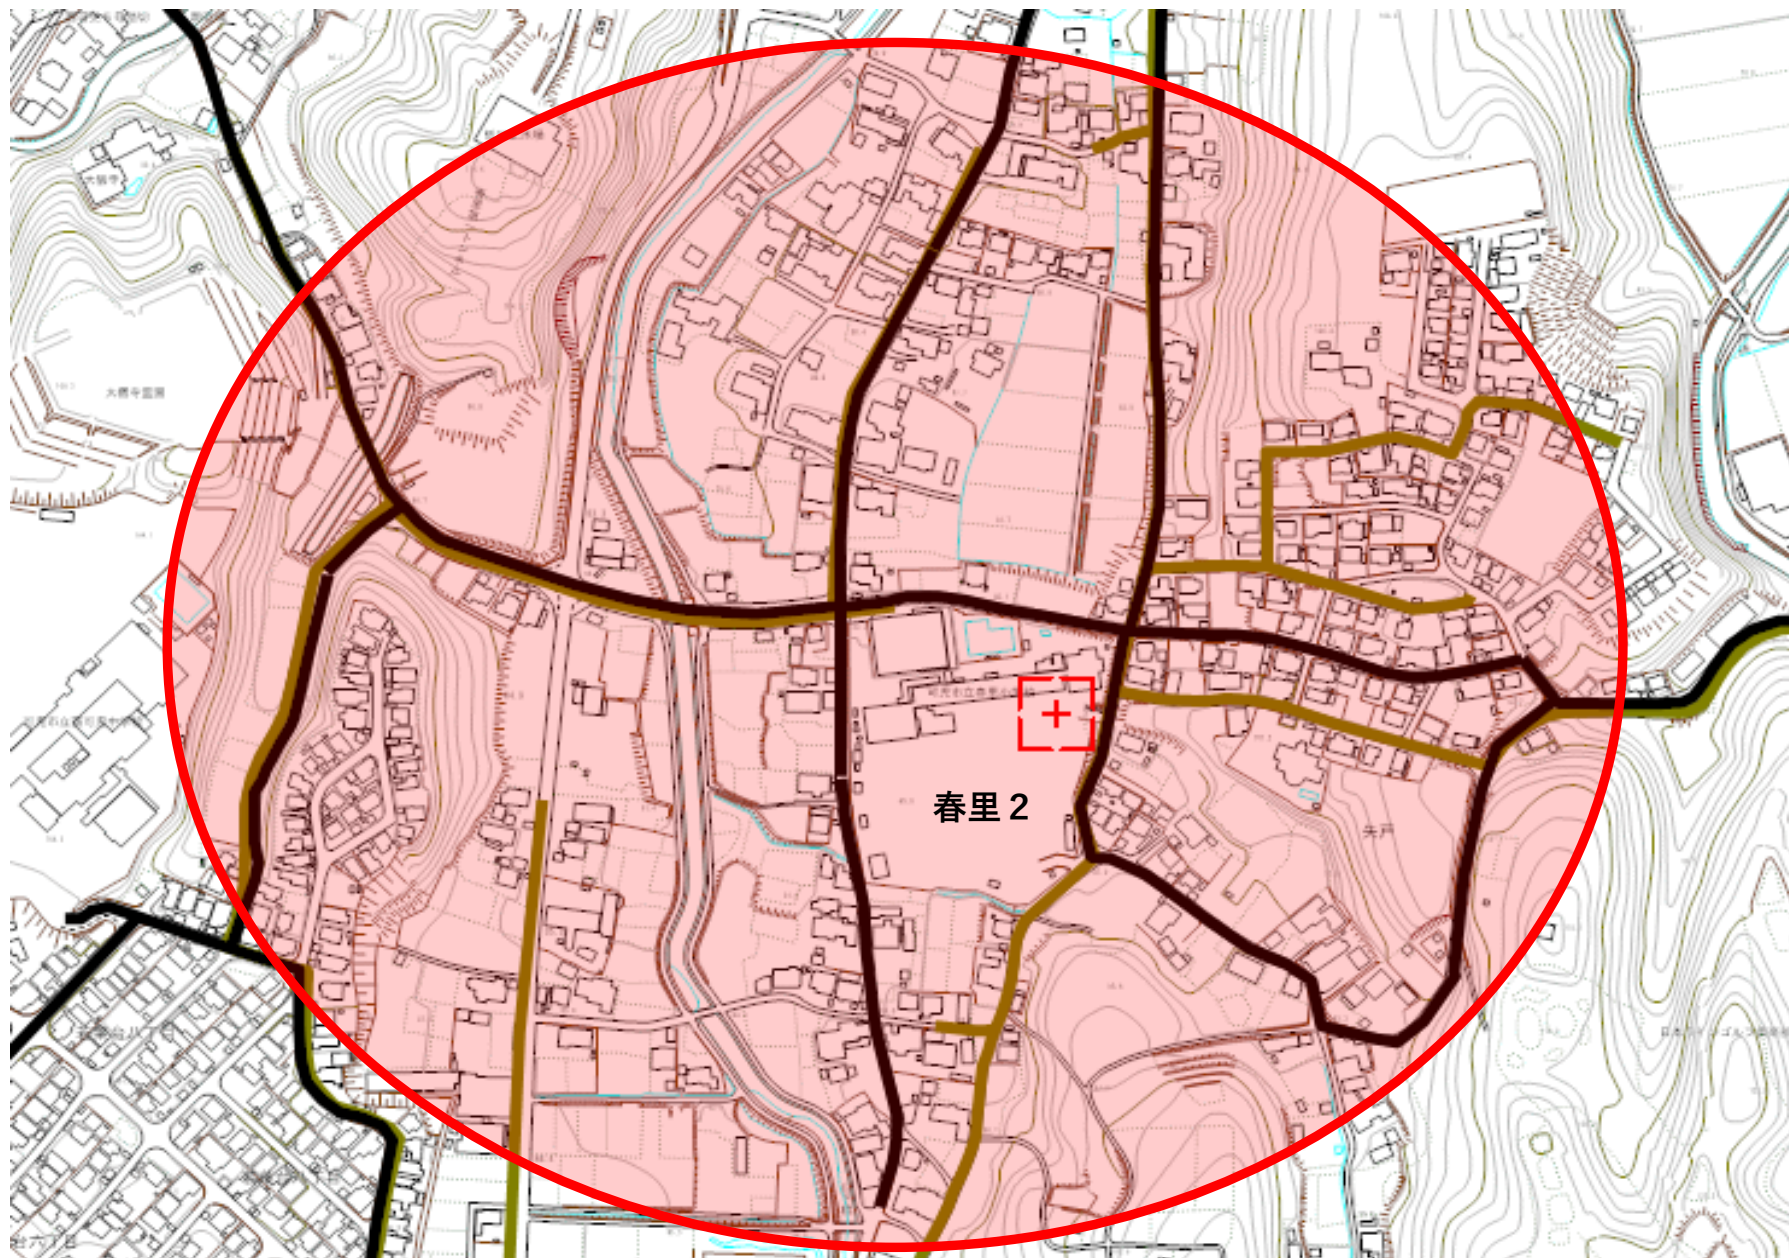

# 可児市 通学路合同点検箇所 位置図

対策要望箇所

広見  
2

広見

大森大橋

川北集会所

久々利

可児市学校  
給食センター

田口分館

90.2

90.7

91.7

91.1

92.7

92.6

93.4

90.1

90.5

90.3

91.3

90.2

90.3

91.1

90.7

90.2

90.2

91.7

今渡北1

+

グラウンド

川合

新田神社  
川合東クマ