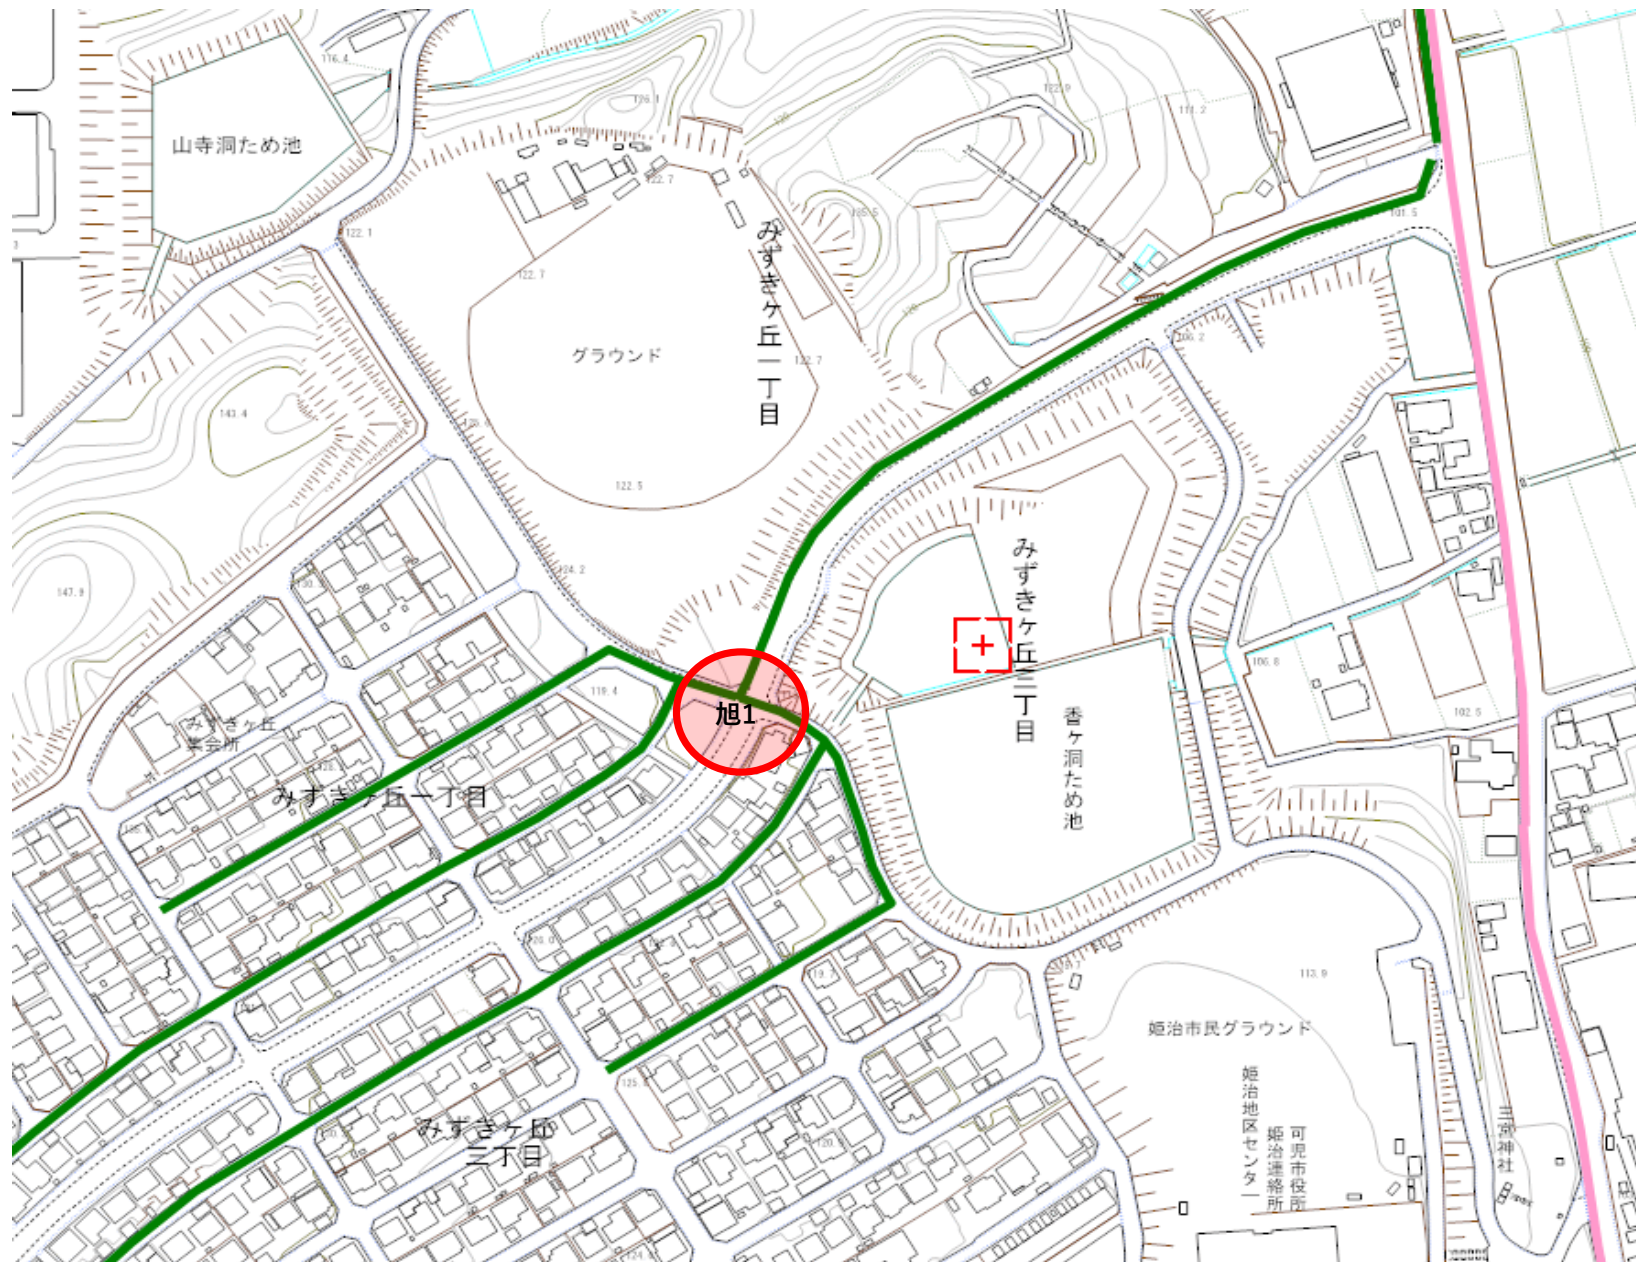

# 可児市 通学路合同点検箇所 位置図

対策要望箇所

広見  
2

広見

大森大橋

川北集会所

久々利

可児市学校  
給食センター

田口分館

90.2

90.7

91.7

91.1

92.7

92.6

93.4

90.2

90.2

91.7

今渡北1

+

グラウンド

川合

新田神社  
川合東クマ