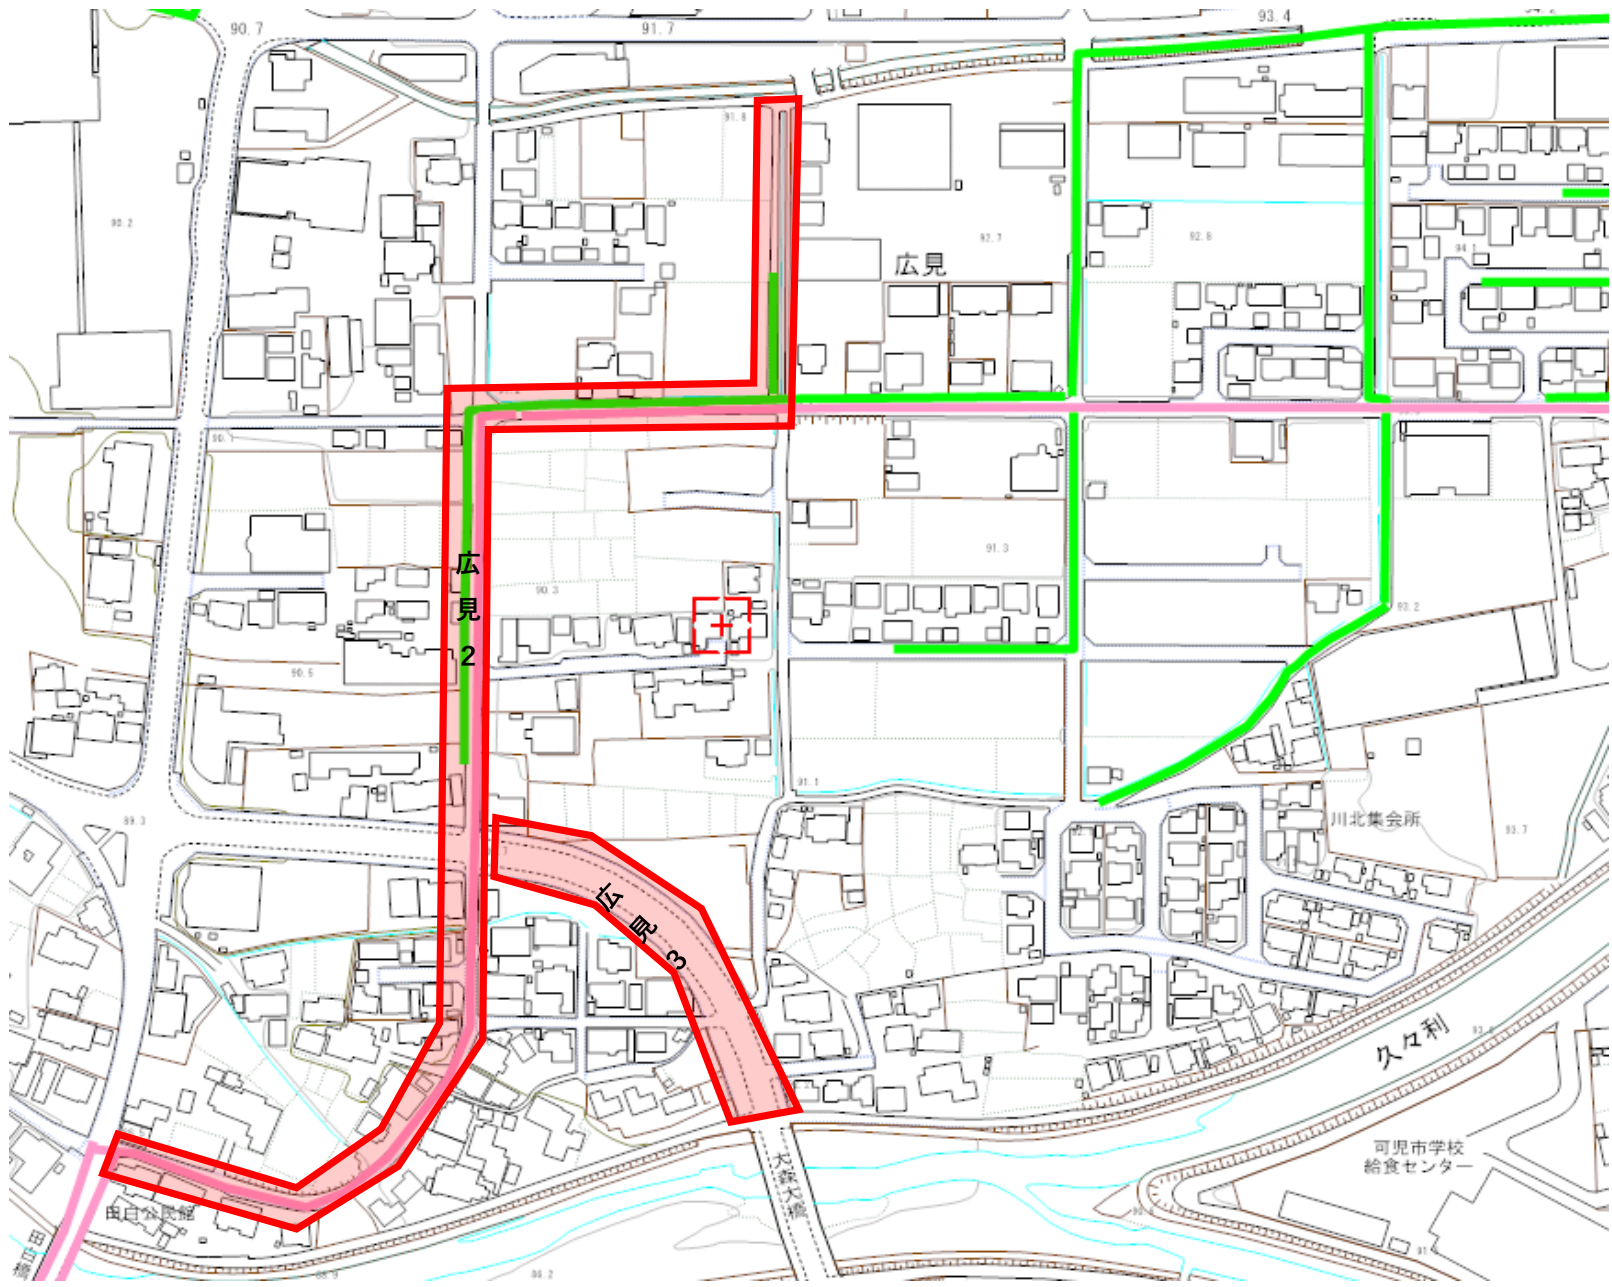

# 可児市 通学路合同点検箇所 位置図

対策要望箇所

広見  
2

広見

大森大橋

川北集会所

久々利

可児市学校  
給食センター

田口分館

90.2

90.7

91.7

91.1

92.7

92.6

93.4

90.1

90.5

90.3

91.3

90.2

90.3

91.1

90.7

90.2

90.2

91.7

今渡北1

+

グラウンド

川合

新田神社  
川合東クマ