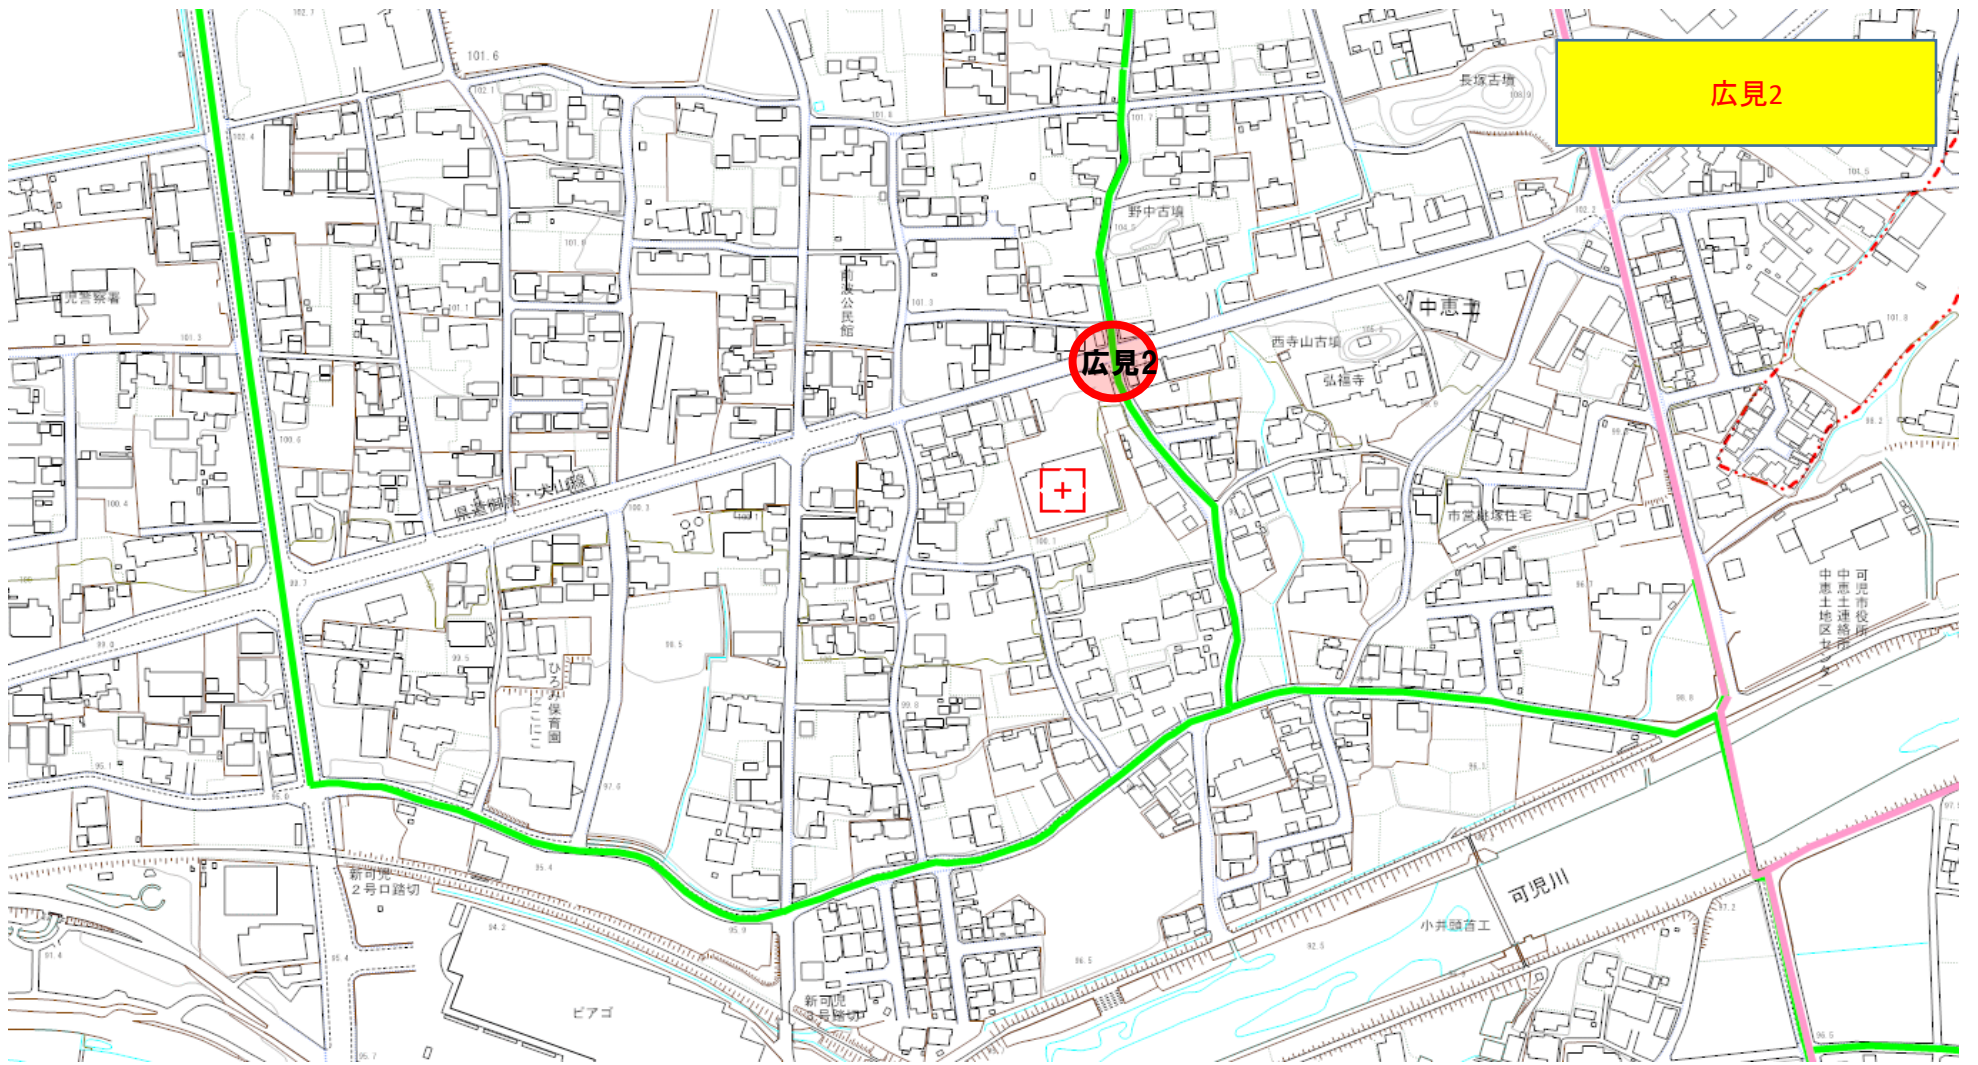

可見市 通学路合同点検箇所 位置図

対策要望箇所

広見1

広見2

広見2

+

今渡北1

今渡北1

今渡

エディオン
雑半

由部電停
住吉変電所

可児市福祉センター

可児市文化創造
センターアーラ

大田沼

鴻子近隣公園

今渡北2

今渡北2

可児市

川合

かわい幼稚園

川合東
新田神社

特別養護老人ホーム
フローレ川合

川合小橋

墓地

公衆地方