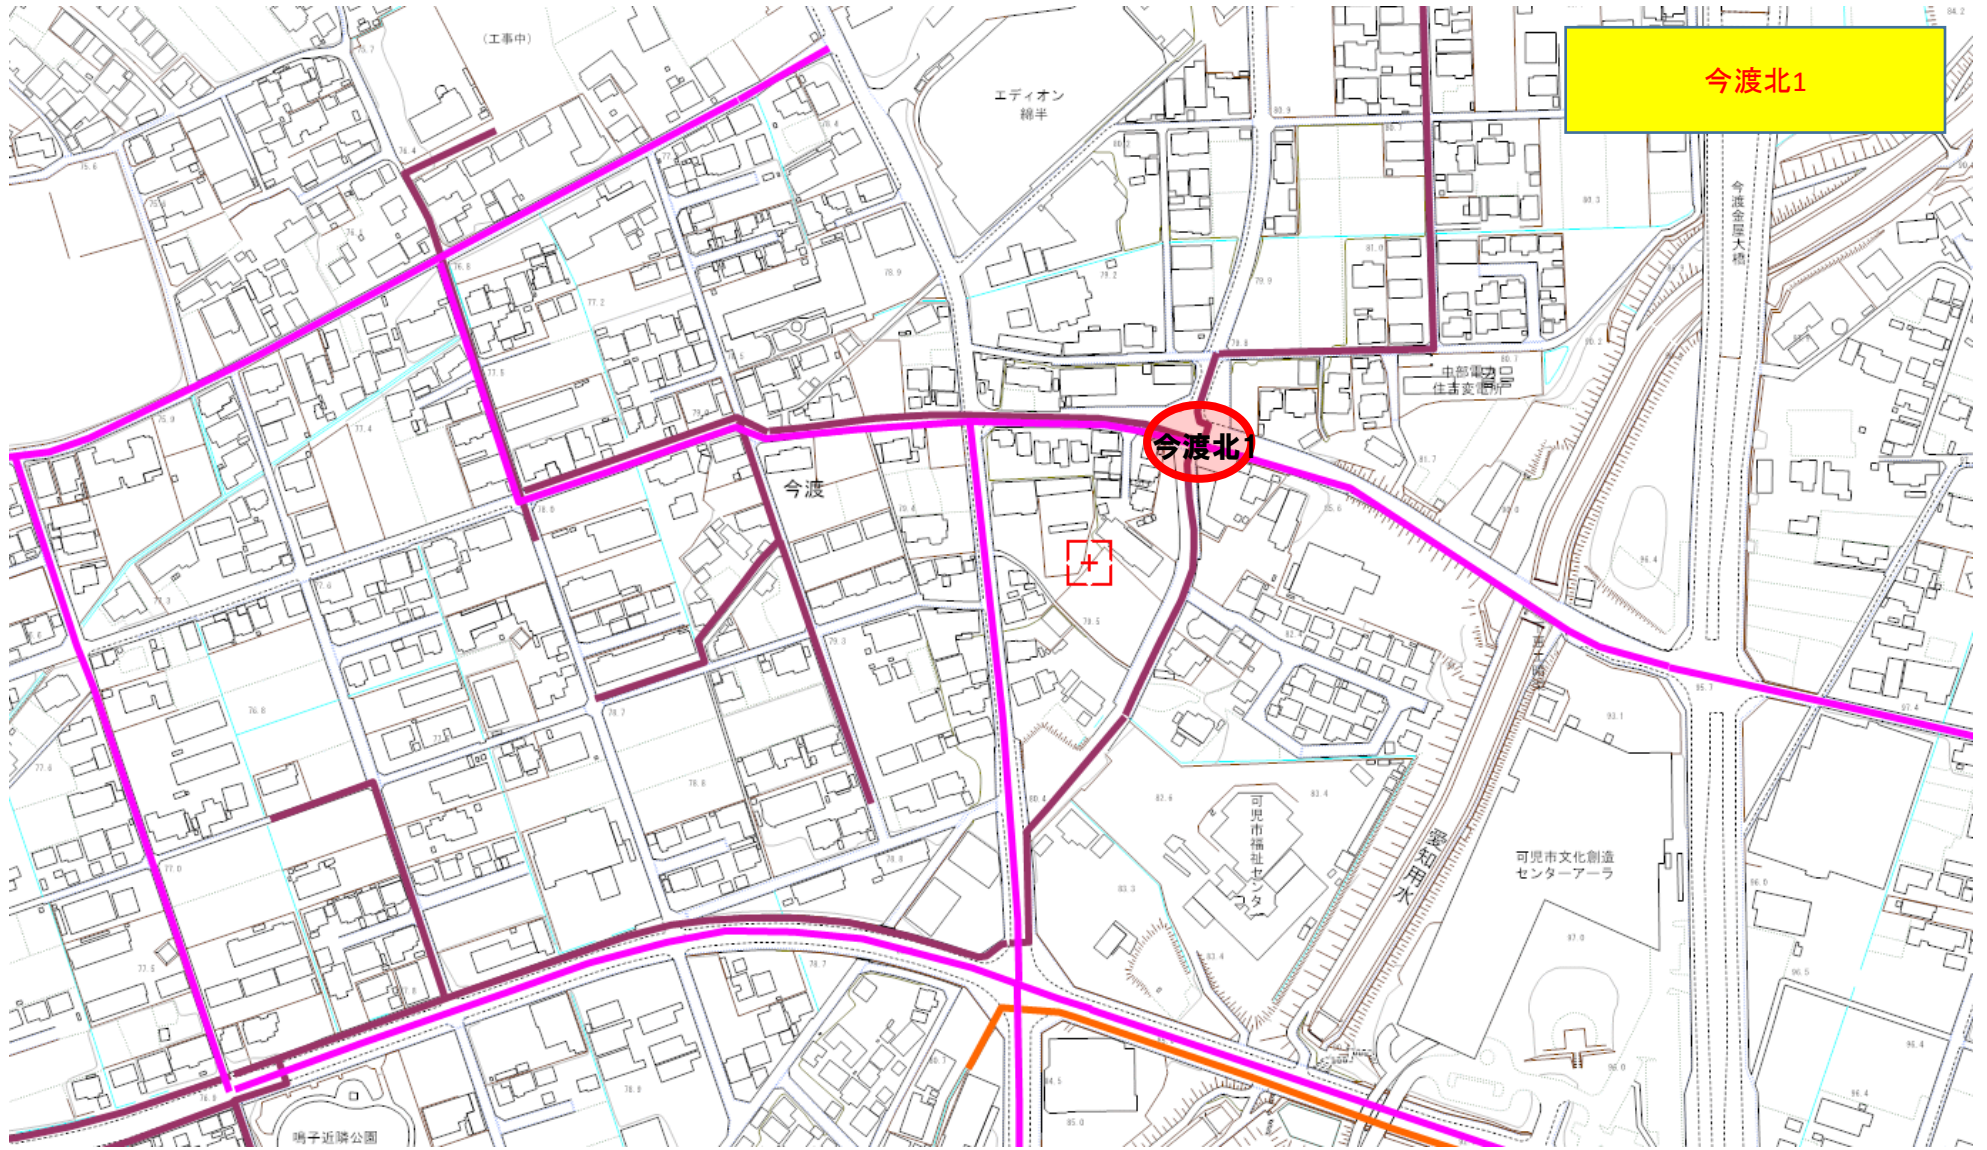

可見市 通学路合同点検箇所 位置図

対策要望箇所

広見1

広見2

広見2

+

今渡北1

今渡北1

今渡

エディオン
雑半

由部電停
住吉変電所

可児市福祉センター

可児市文化創造
センターアーラ

大田沼

鴻子近隣公園

今渡北2

今渡北2

可児市

川合

かわい幼稚園

川合東
新田神社

特別養護老人ホーム
フローレ川合

川合小橋

墓地

公衆地方