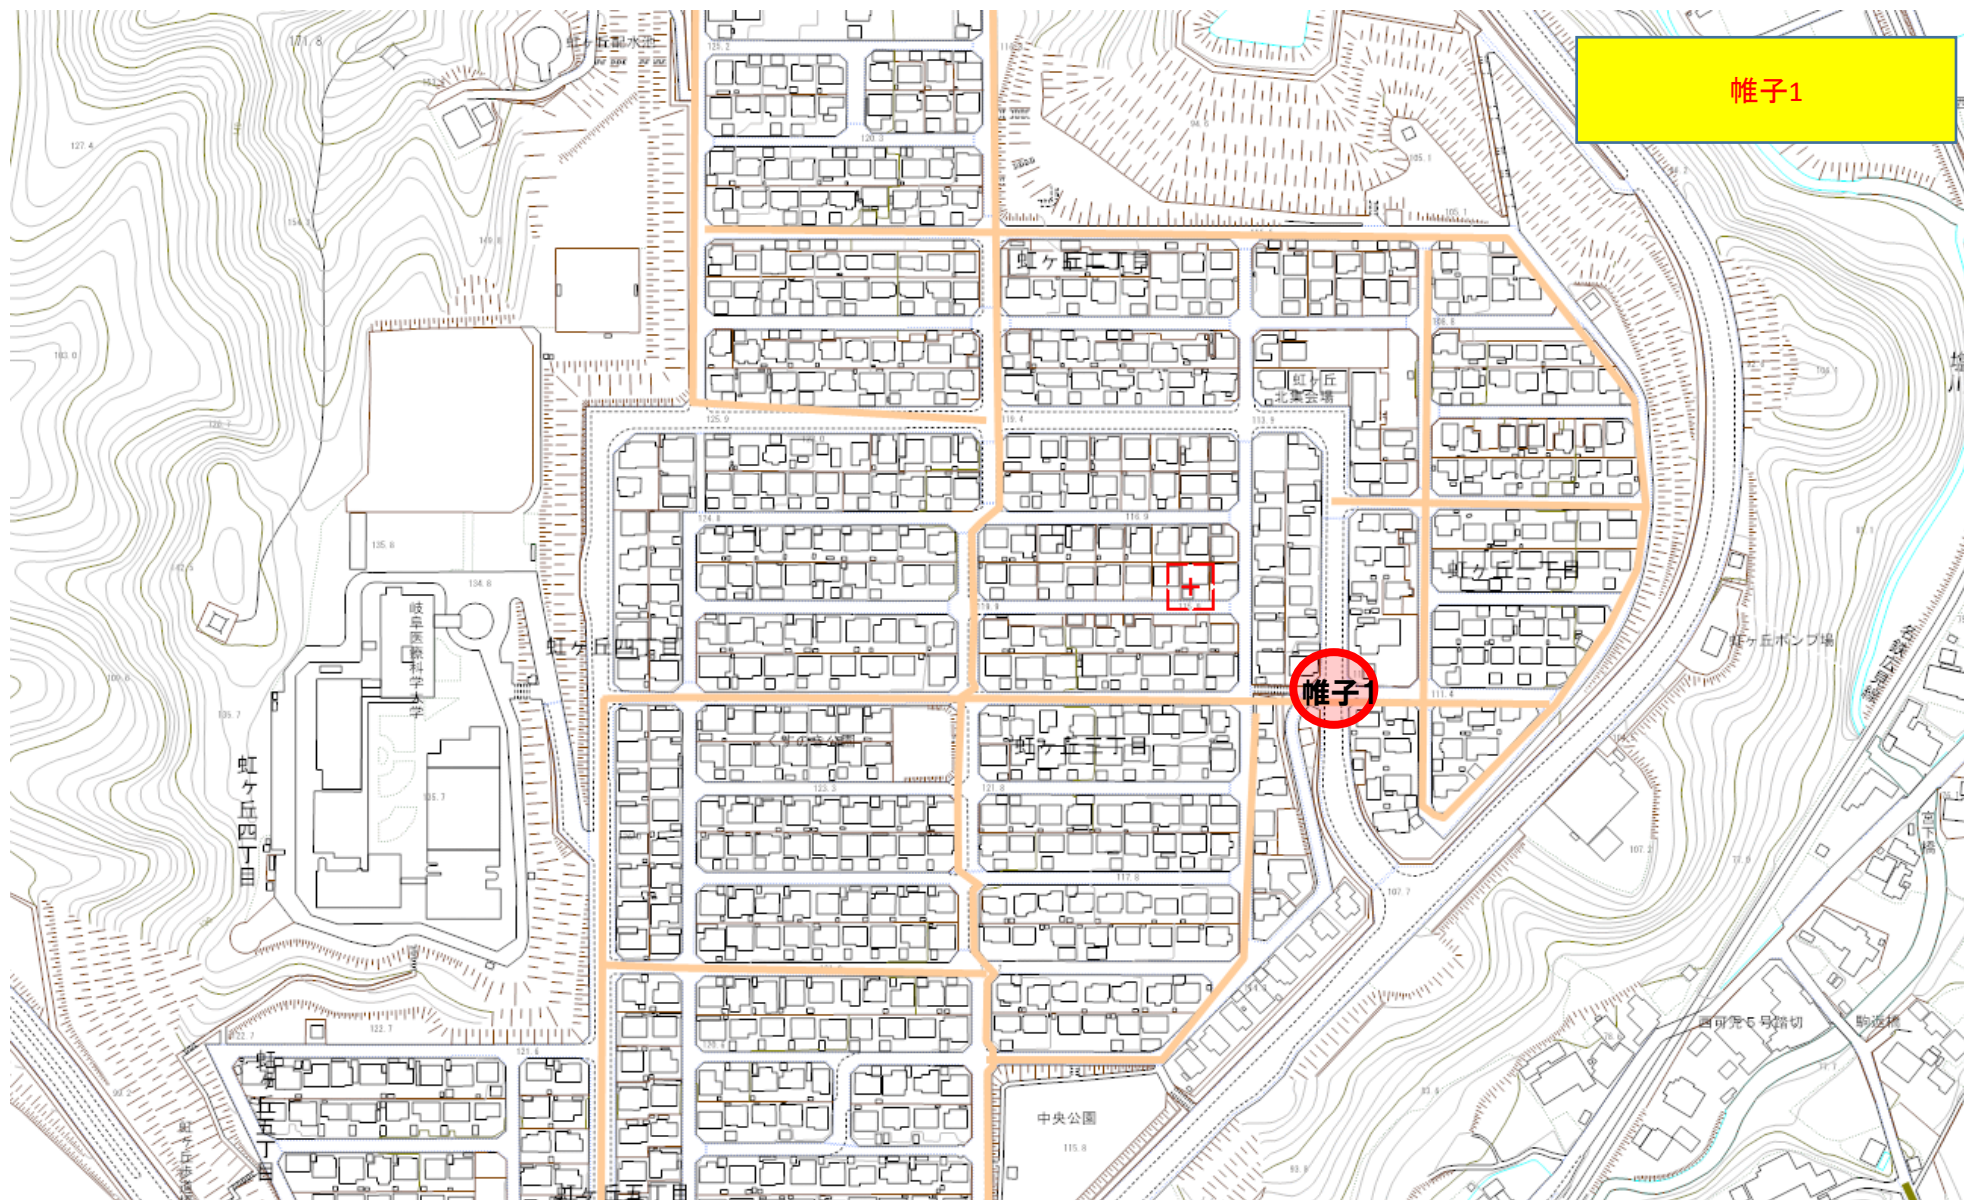

可見市 通学路合同点検箇所 位置図

対策要望箇所

広見1

広見2

広見2

+

今渡北1

今渡北1

今渡

エディオン
雑半

由部電停
住吉変電所

可児市福祉センター

可児市文化創造
センターアーラ

大田沼

鴻子近隣公園

今渡北2

今渡北2

可児市

川合

かわい幼稚園

川合東
新田神社

特別養護老人ホーム
フローレ川合

川合小橋

墓地

公衆地方