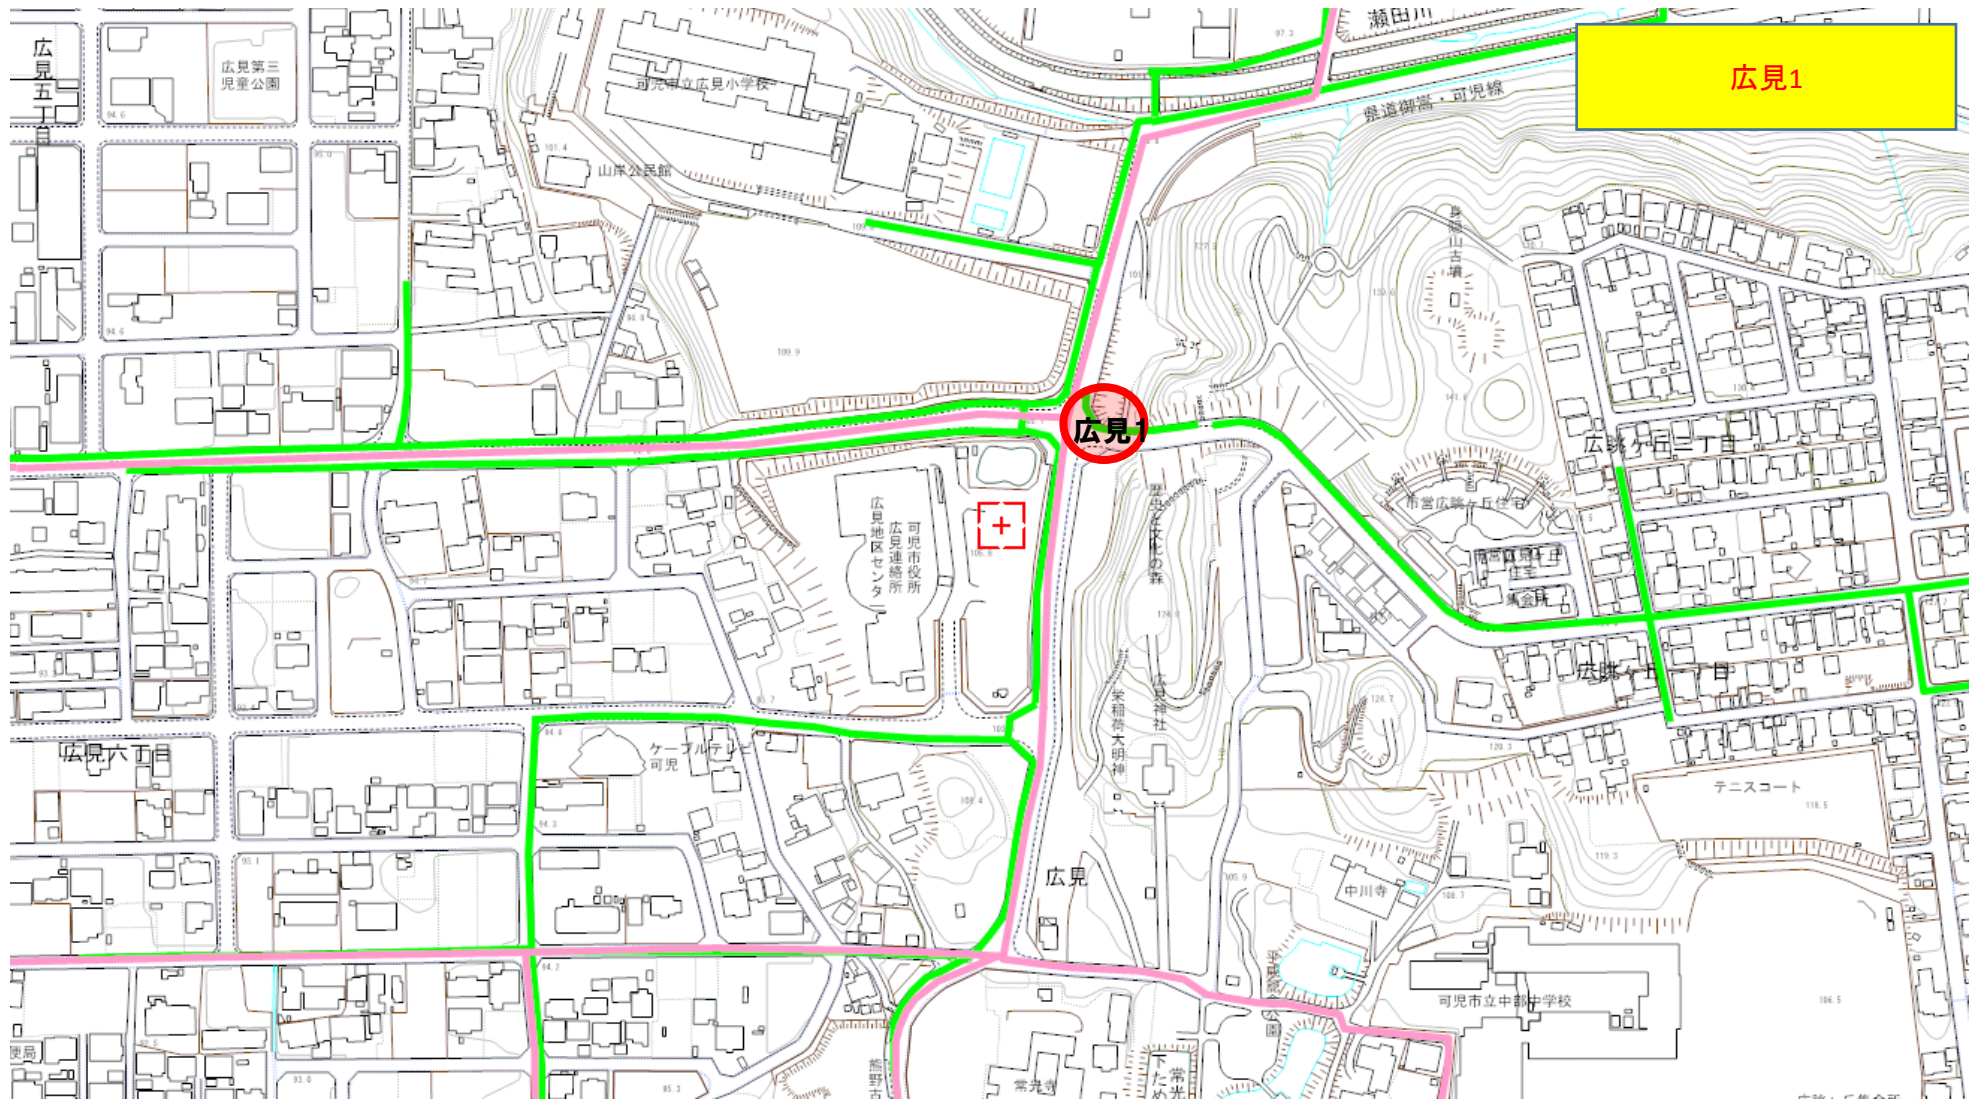

可見市 通学路合同点検箇所 位置図

対策要望箇所

広見1

広見2

広見2

+

今渡北1

今渡北1

今渡

エディオン
雑半

由部電停
住吉変電所

可児市福祉センター

可児市文化創造
センターアーラ

大田沼

鴻子近隣公園

今渡北2

今渡北2

可児市

川合

かわい幼稚園

川合東
新田神社

特別養護老人ホーム
フローレ川合

川合小橋

墓地

公衆地方