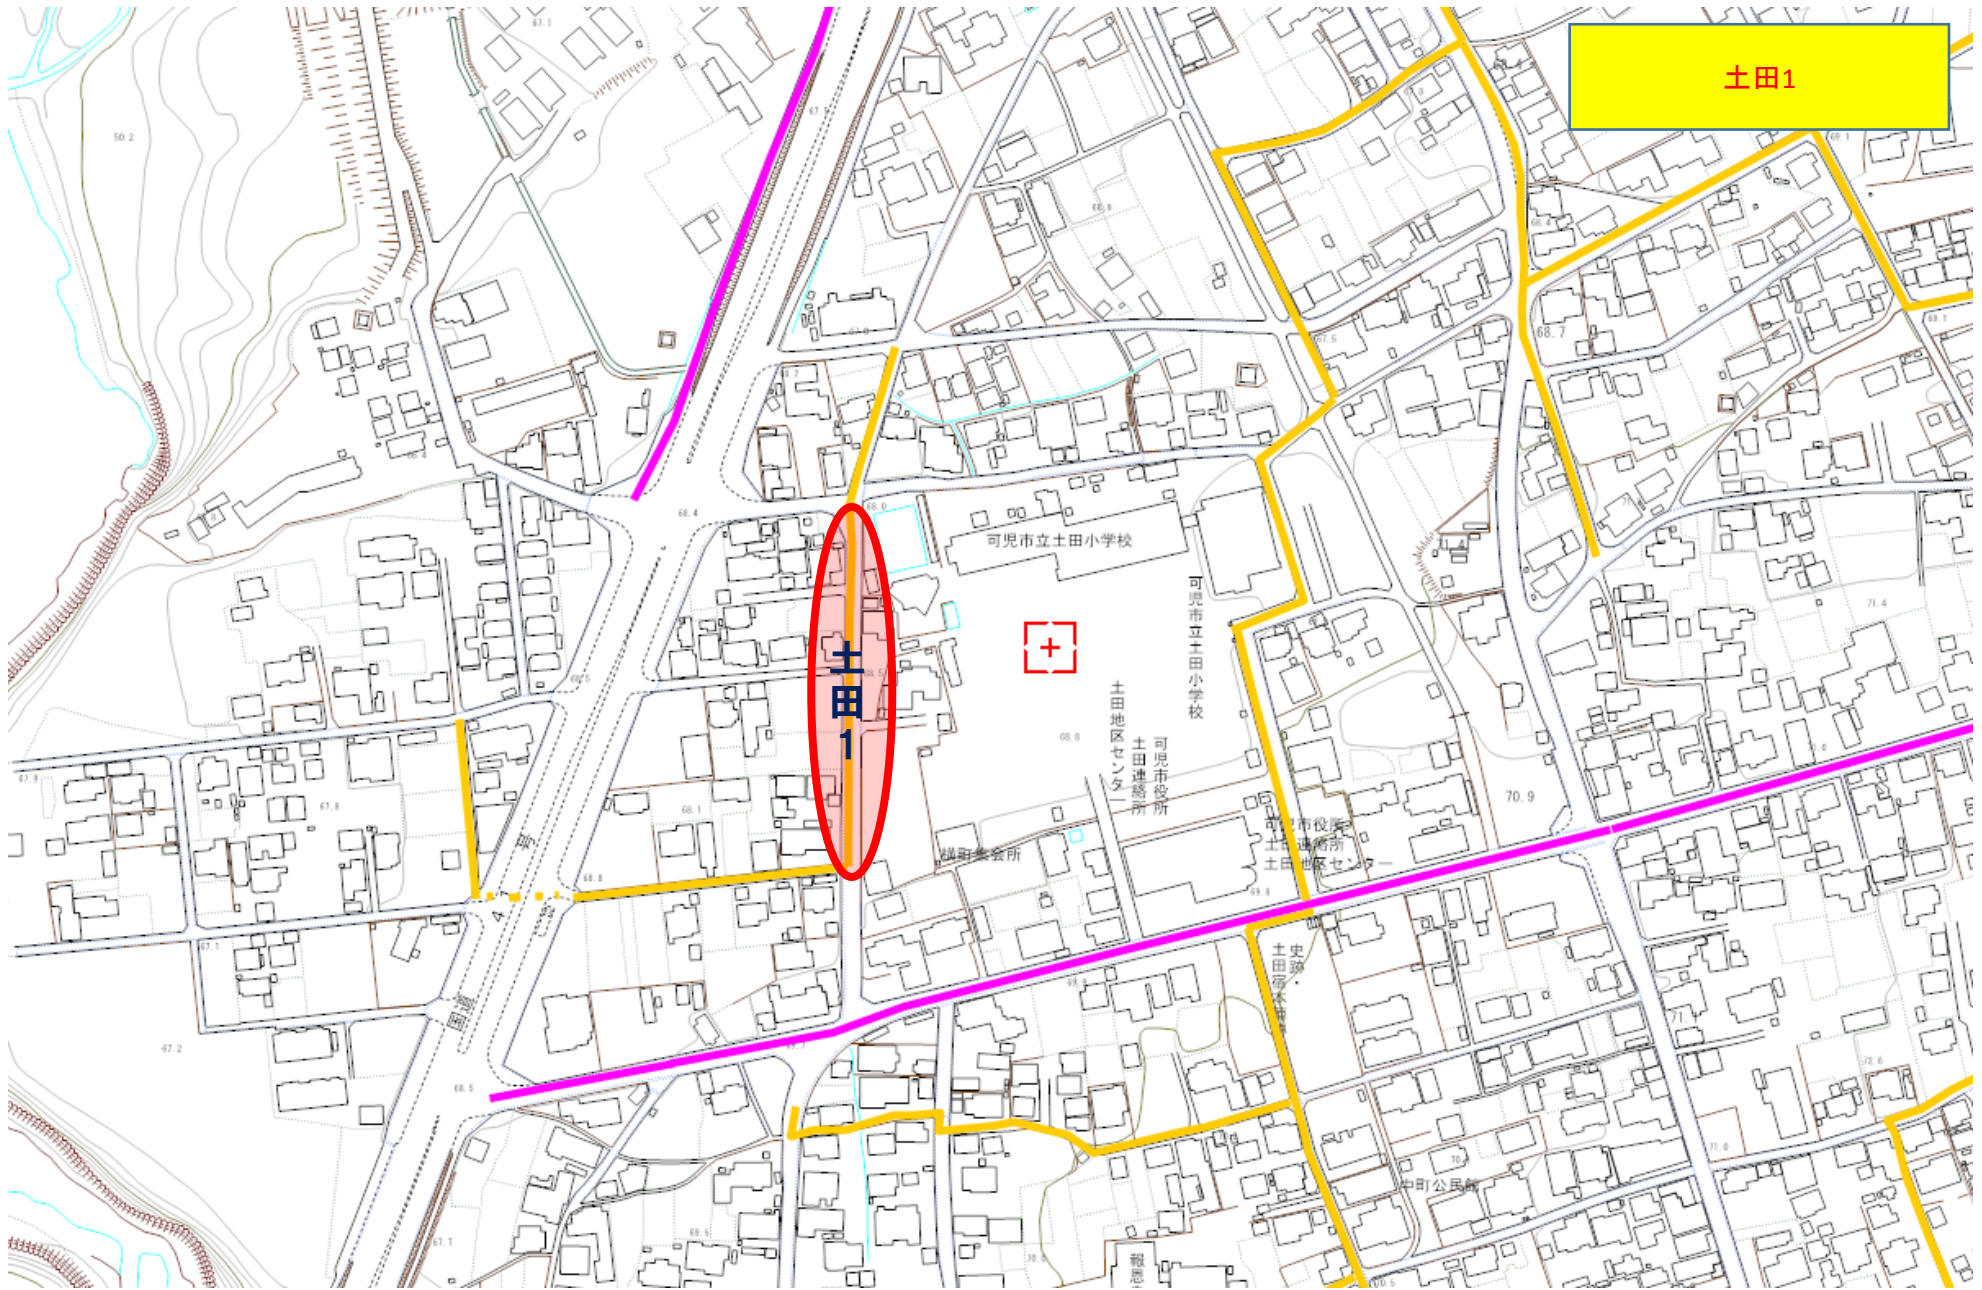

可見市 通学路合同点検箇所 位置図

対策要望箇所

広見1

広見2

広見2

+

今渡北1

今渡北1

今渡

エディオン
雑半

由部電停
住吉変電所

可児市福祉センター

可児市文化創造
センターアーラ

大田沼

鴻子近隣公園

今渡北2

今渡北2

可児市

川合

かわい幼稚園

川合東
新田神社

特別養護老人ホーム
フローレ川合

川合小橋

墓地

公衆地方