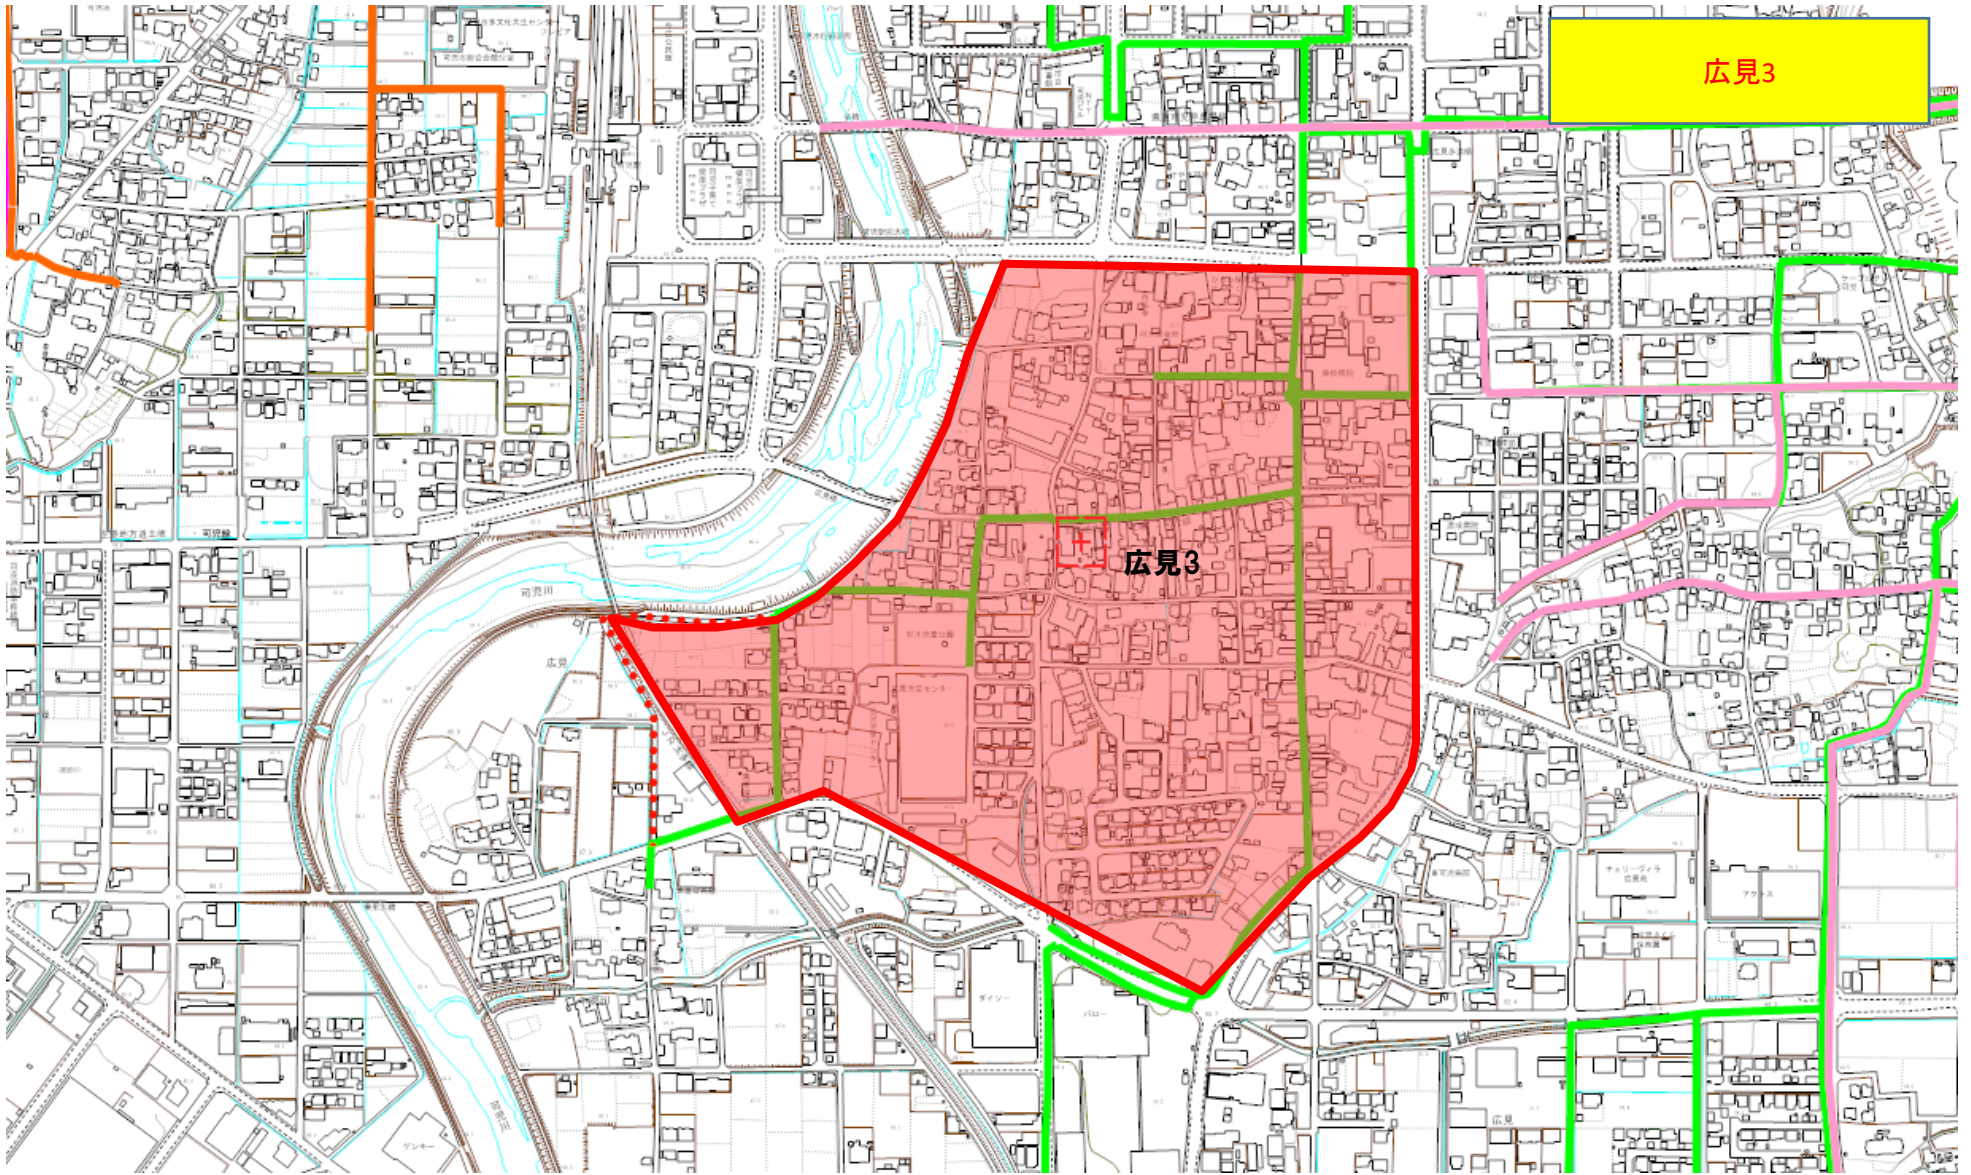

可見市 通学路合同点検箇所 位置図

対策要望箇所

広見1

広見2

広見2

+

今渡北1

今渡北1

公衆地方