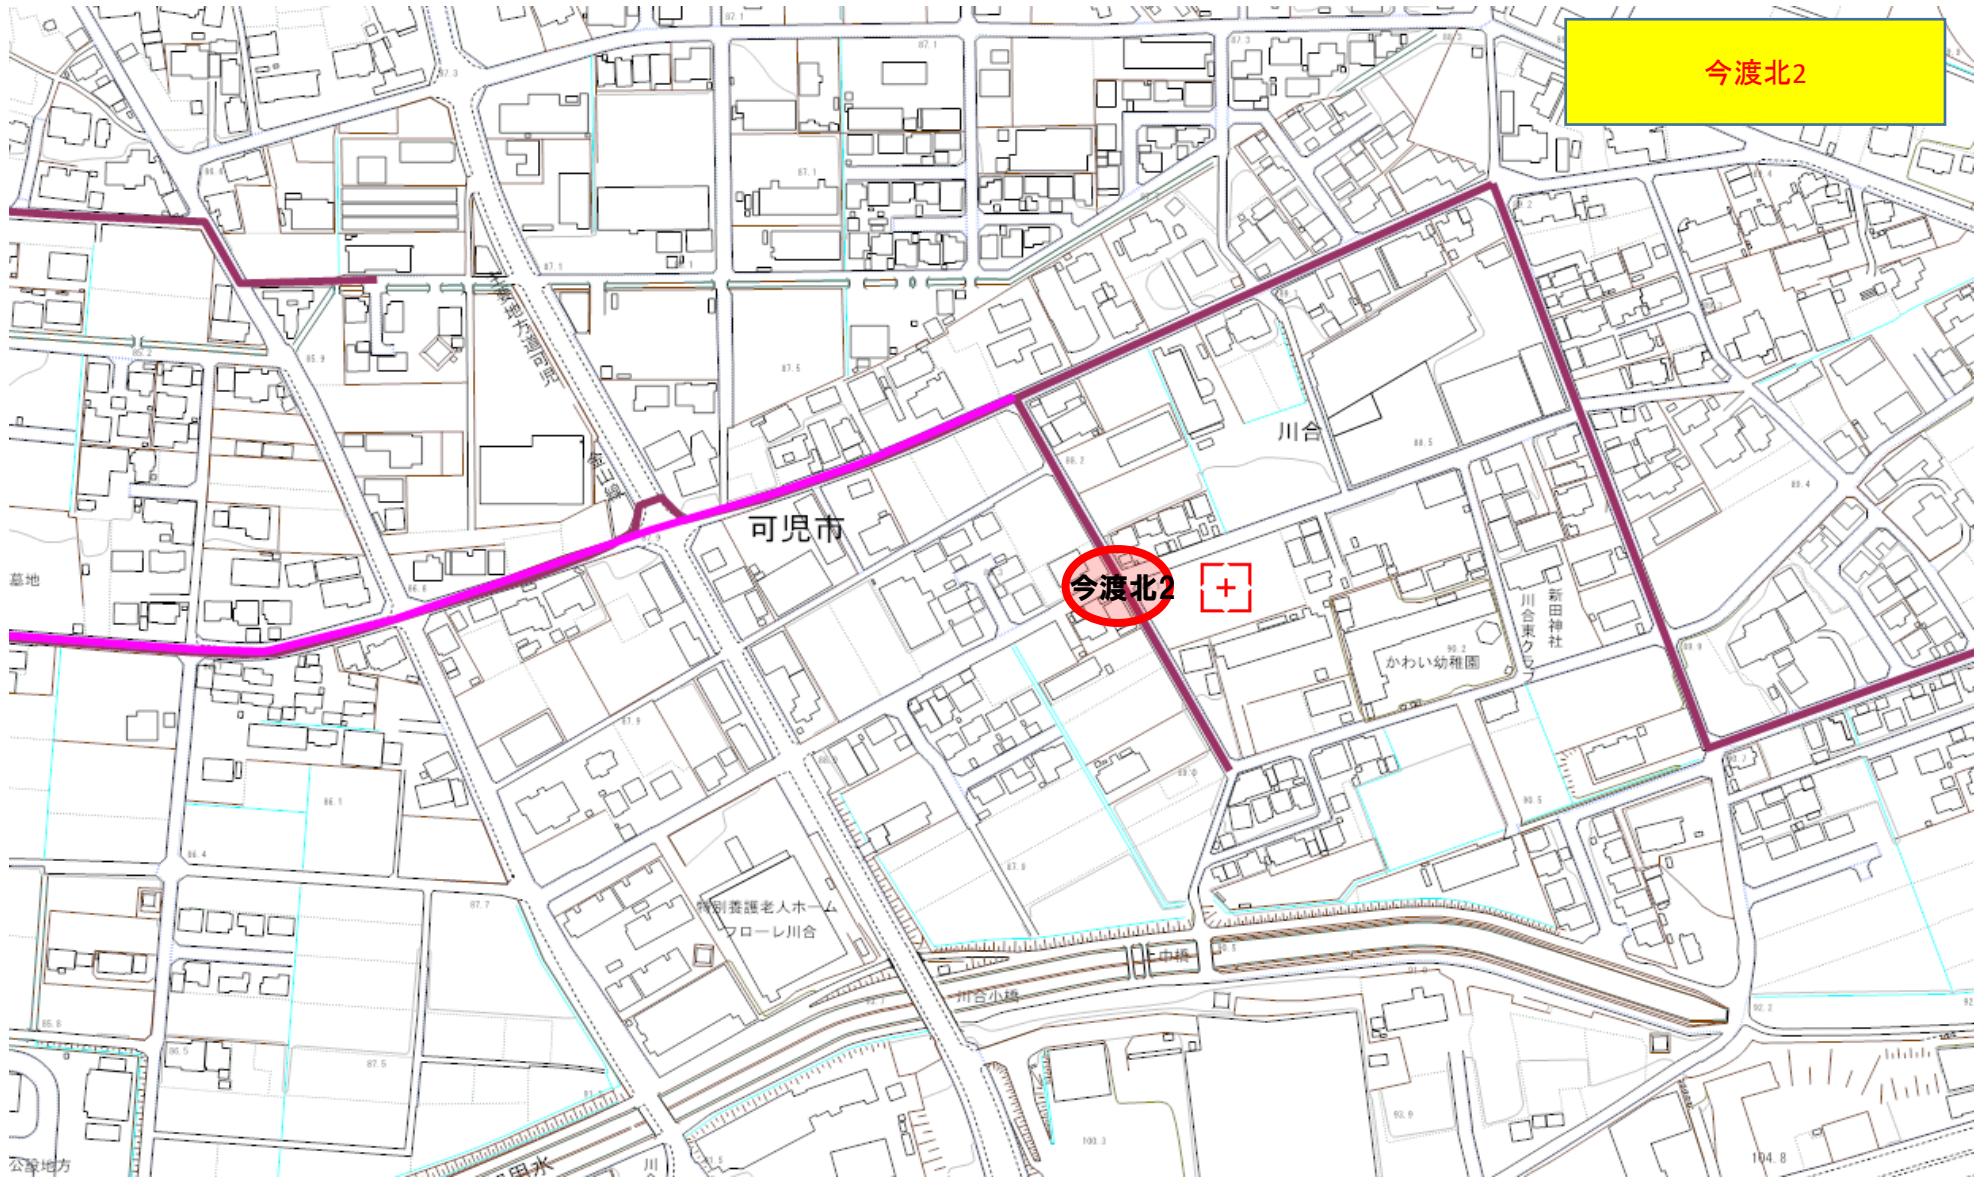

可見市 通学路合同点検箇所 位置図

対策要望箇所

広見1

広見2

広見2

+

今渡北1

今渡北1

今渡

エディオン
雑半

由部電停
住吉変電所

可児市福祉センター

可児市文化創造
センターアーラ

大田沼

鴻子近隣公園

今渡北2

今渡北2

可児市

川合

かわい幼稚園

川合東
新田神社

特別養護老人ホーム
フローレ川合

川合小橋

墓地