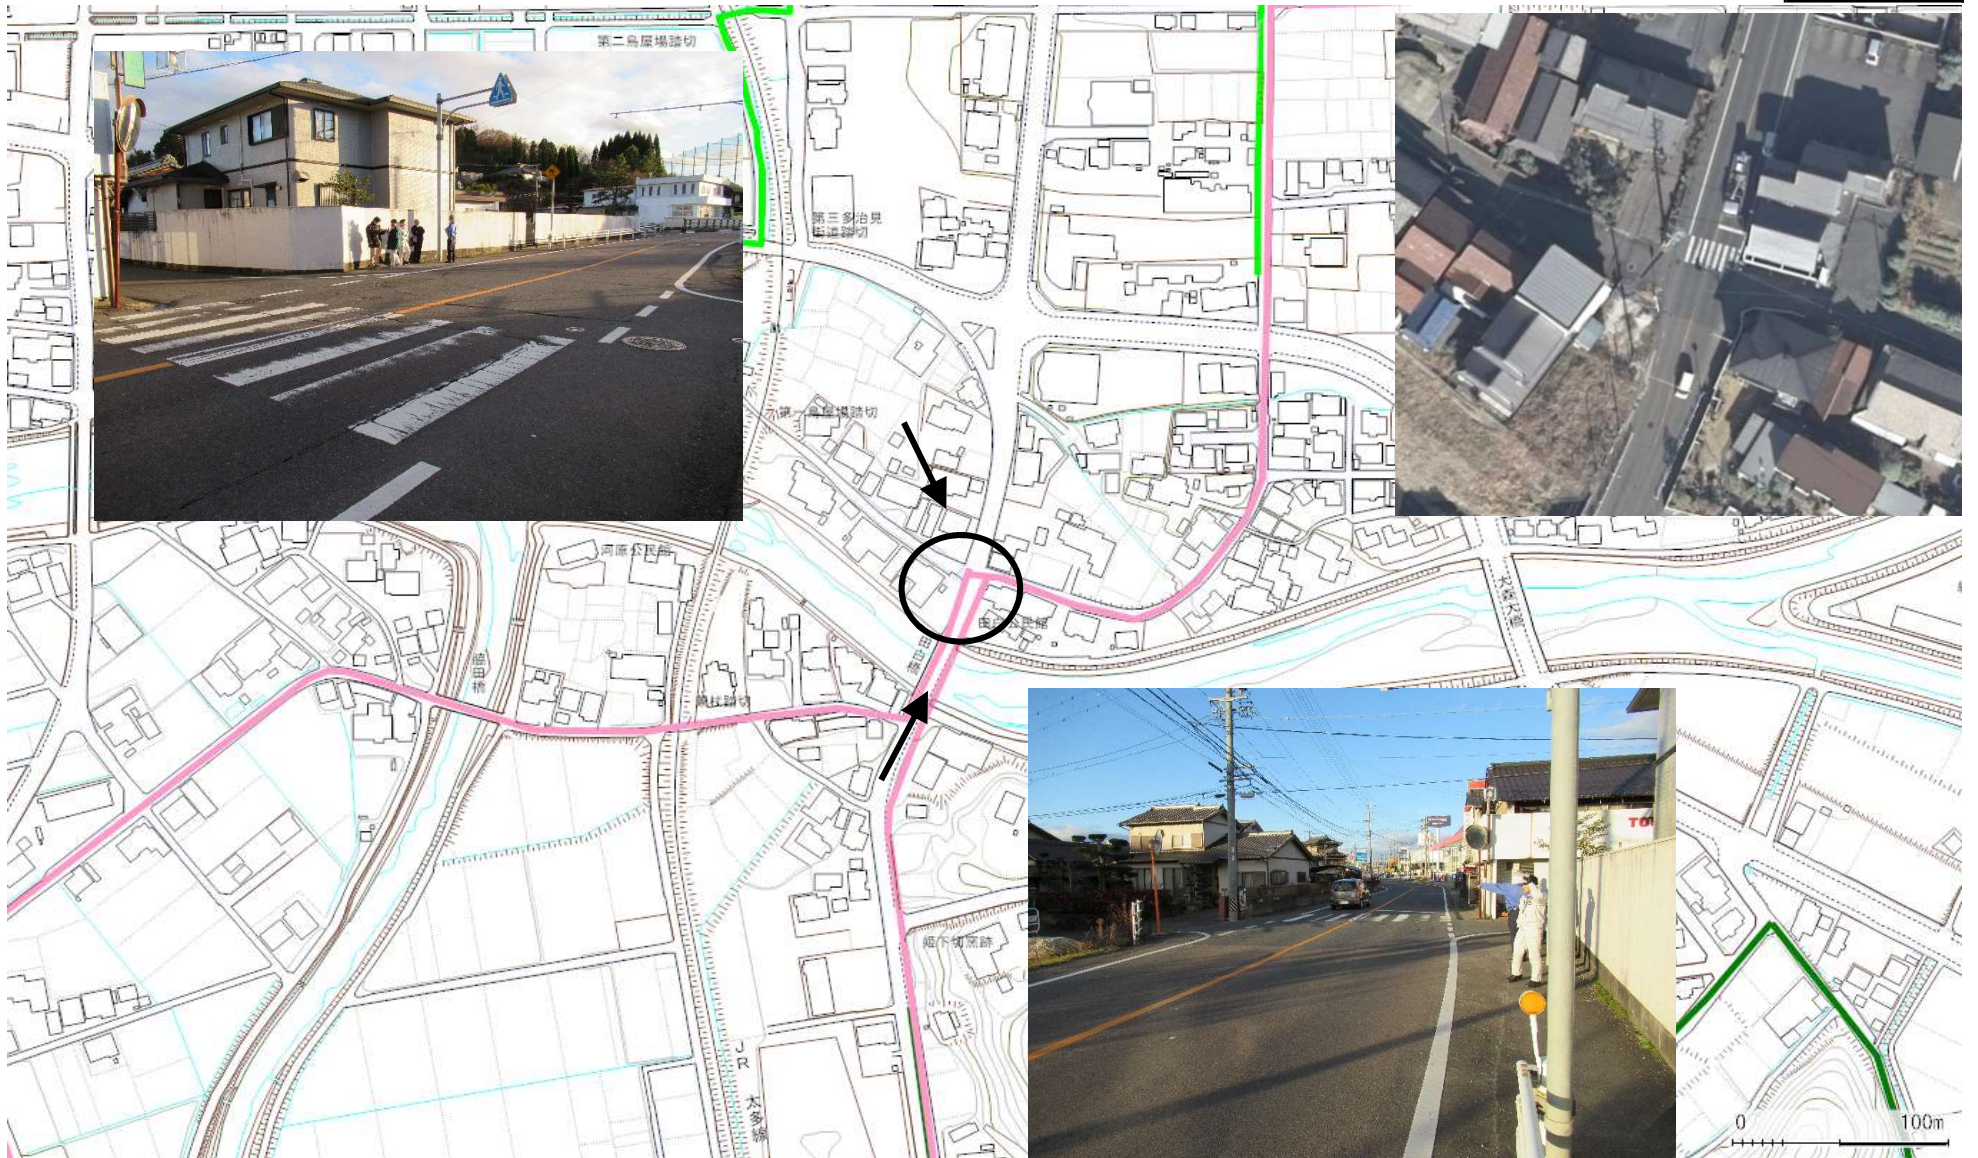

令和元年度通学路危険箇所図  
【下恵土地区】

令和元年度通学路危険箇所図  
【塩河地区】

春里1

令和元年度通学路危険箇所図  
【谷迫間地区】

令和元年度通学路危険箇所図  
【羽崎地区】

東明1

令和元年度通学路危険箇所図  
【二野地区】

東明2

令和元年度通学路危険箇所図  
【大森地区】

旭 1

令和元年度通学路危険箇所図  
【広見地区1】

広見1

令和元年度通学路危険箇所図  
【広見地区2】

中部1

令和元年度通学路危険箇所図  
【若葉台地区】

西可1