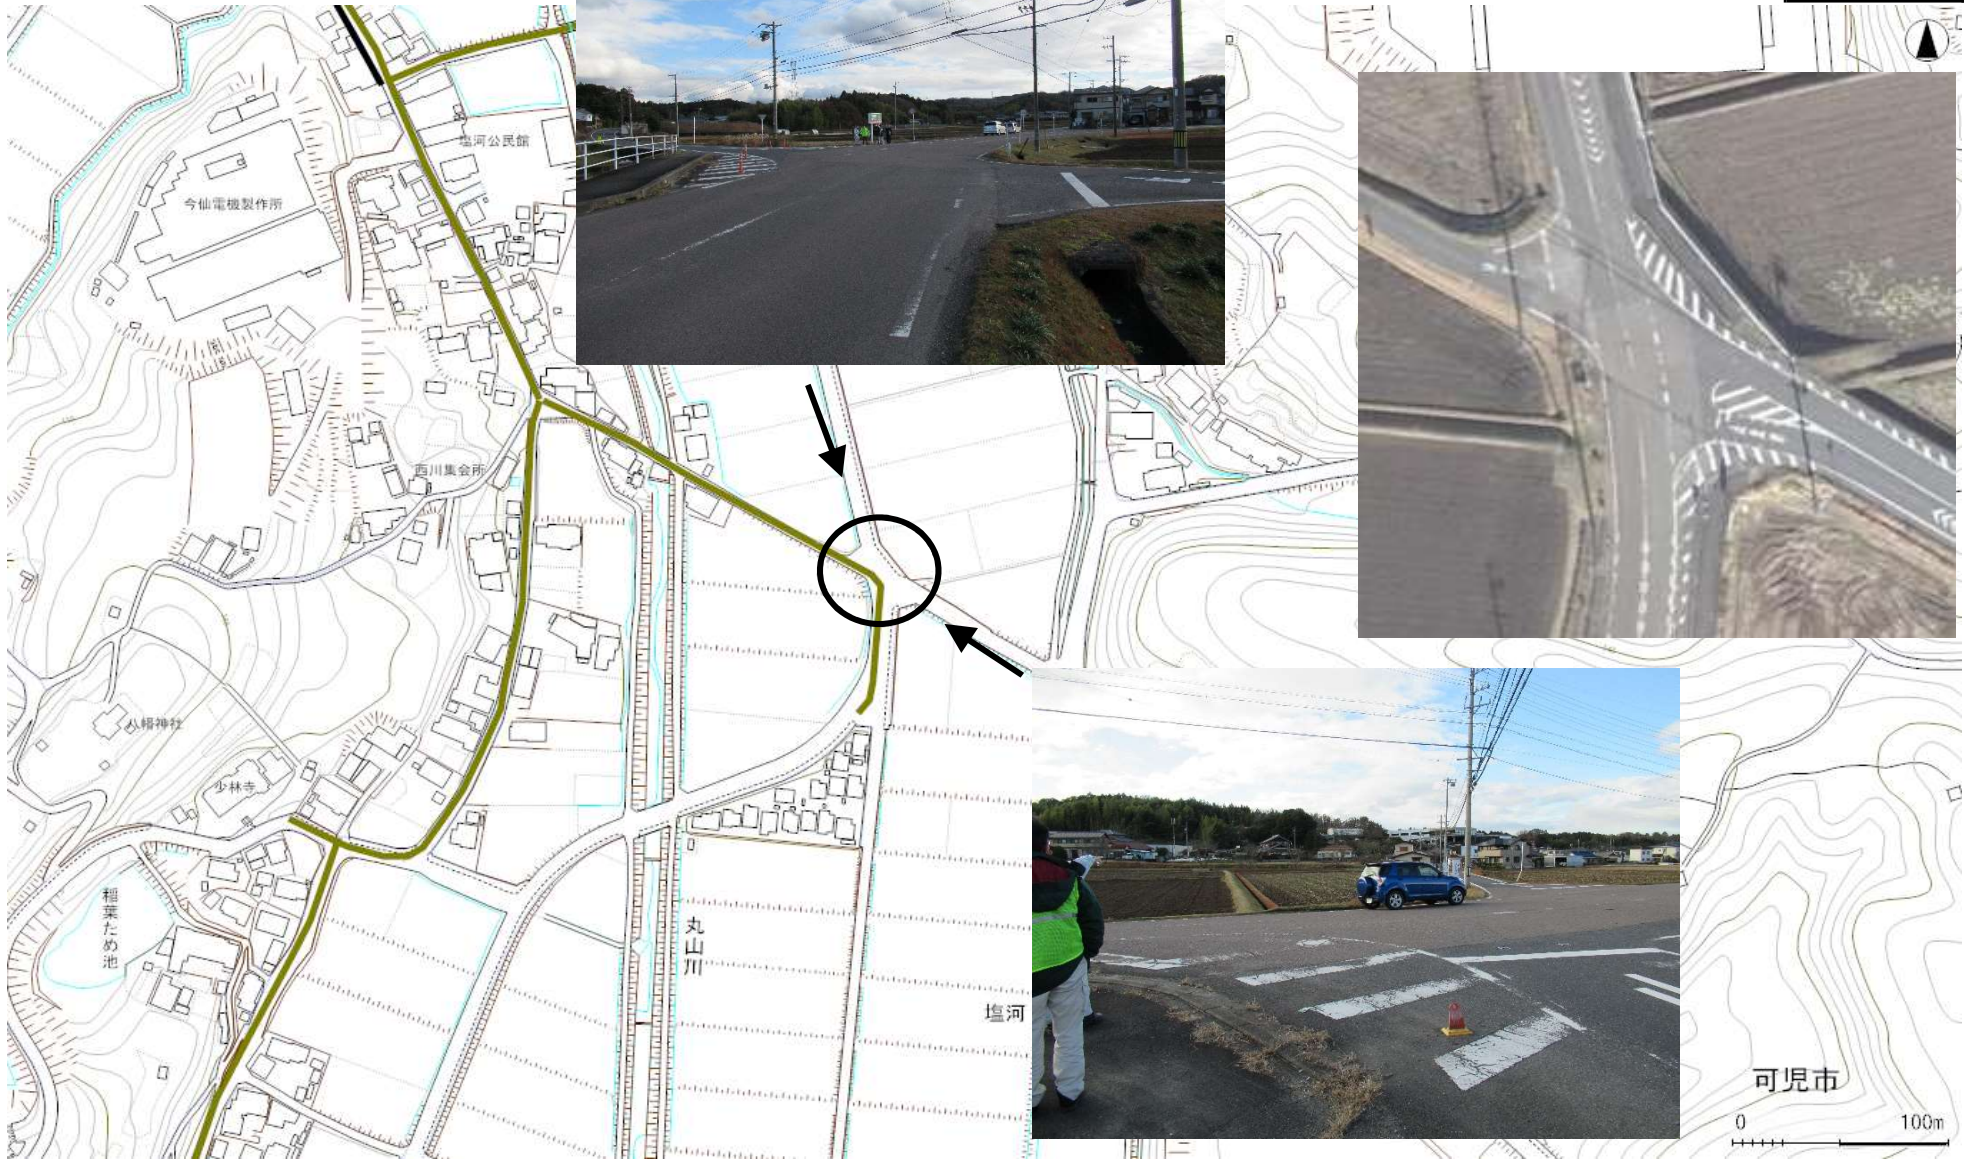

令和元年度通学路危険箇所図  
【下恵土地区】

令和元年度通学路危険箇所図  
【塩河地区】

春里1

令和元年度通学路危険箇所図  
【谷迫間地区】

令和元年度通学路危険箇所図  
【羽崎地区】

東明1

令和元年度通学路危険箇所図  
【二野地区】

東明2

令和元年度通学路危険箇所図  
【大森地区】

旭 1

令和元年度通学路危険箇所図  
【広見地区1】

広見1

令和元年度通学路危険箇所図  
【広見地区2】

中部1

令和元年度通学路危険箇所図  
【若葉台地区】

西可1