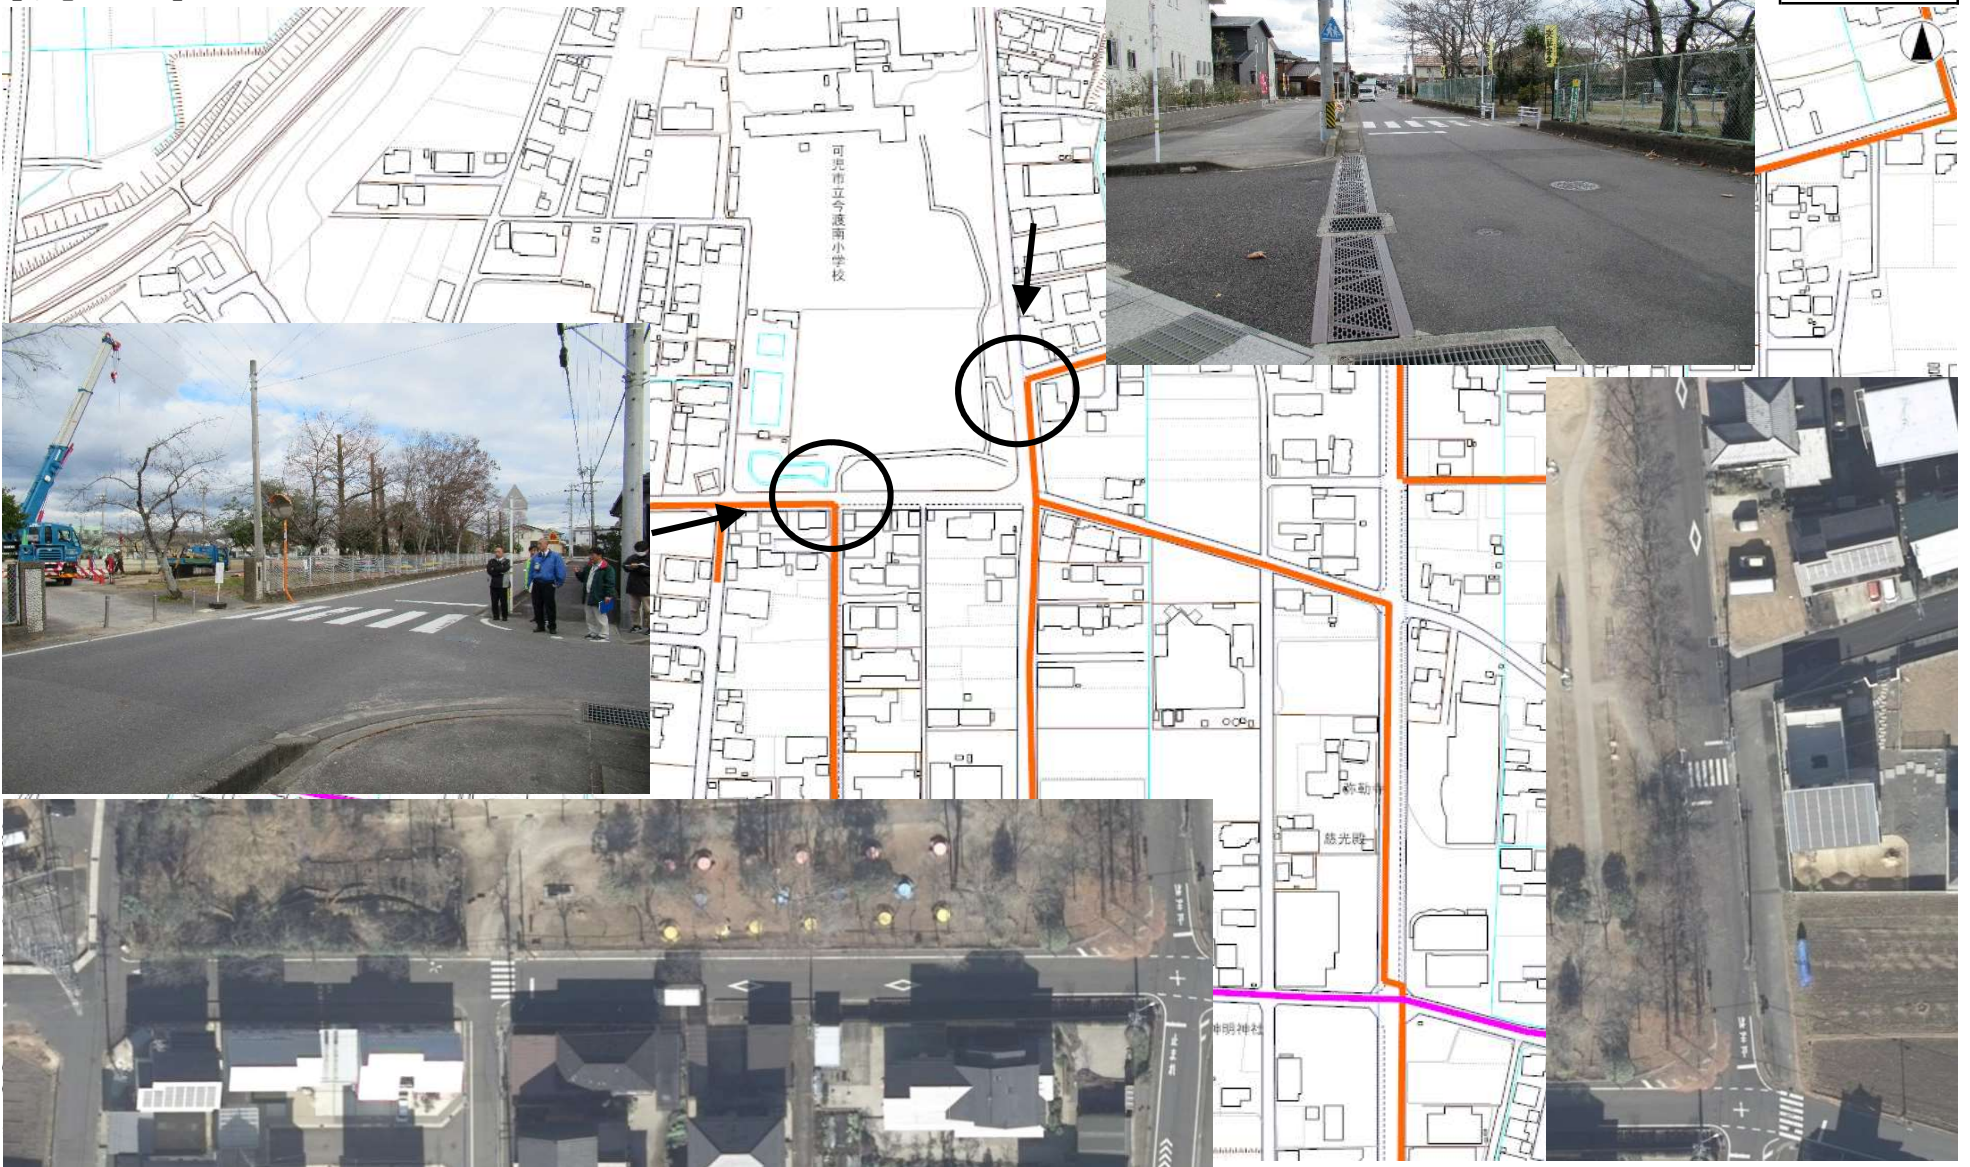

令和元年度通学路危険箇所図  
【下恵土地区】

令和元年度通学路危険箇所図  
【塩河地区】

春里1

令和元年度通学路危険箇所図  
【谷迫間地区】

令和元年度通学路危険箇所図  
【羽崎地区】

東明1

令和元年度通学路危険箇所図  
【二野地区】

東明2

令和元年度通学路危険箇所図  
【大森地区】

旭 1

令和元年度通学路危険箇所図  
【広見地区1】

広見1

令和元年度通学路危険箇所図  
【広見地区2】

中部1

令和元年度通学路危険箇所図  
【若葉台地区】

西可1