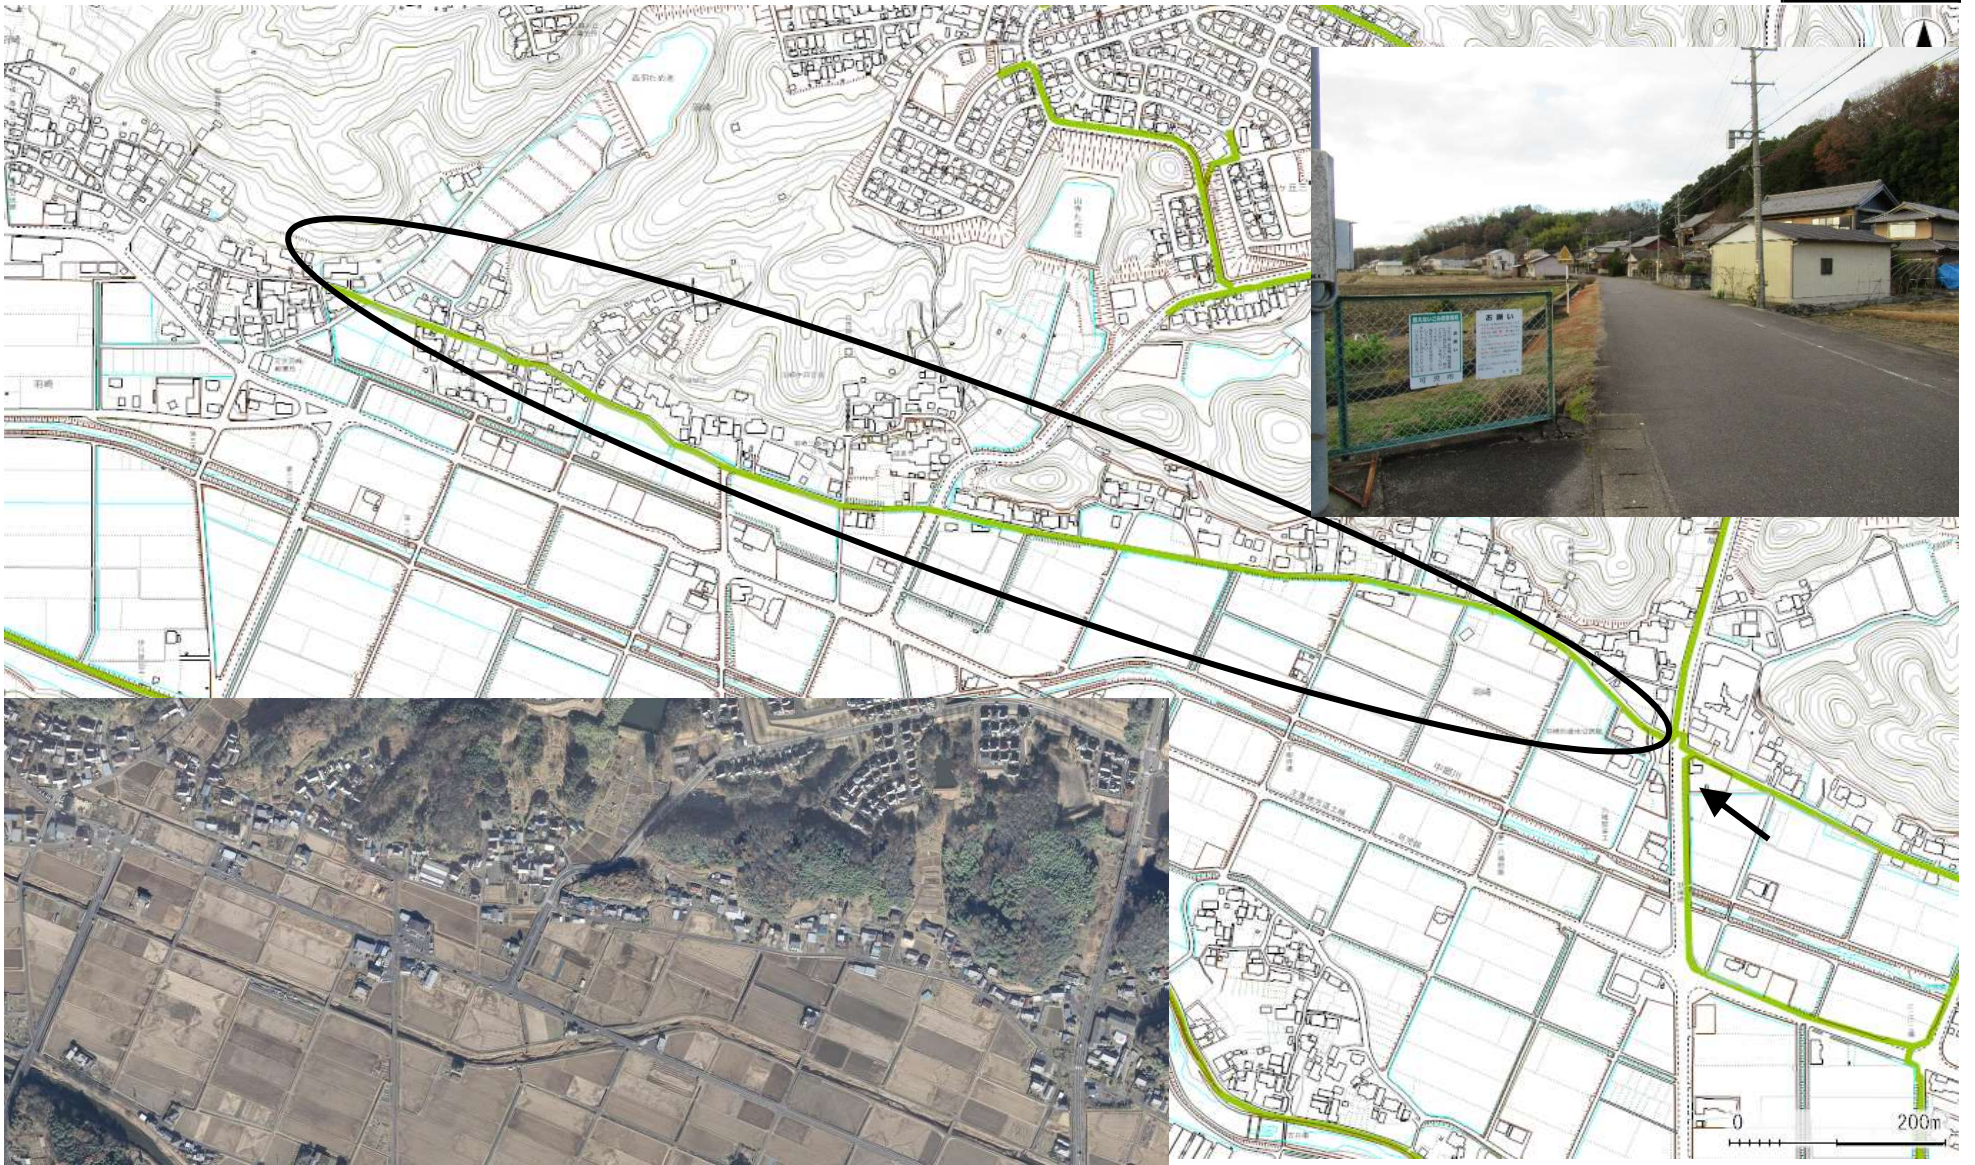

令和元年度通学路危険箇所図  
【下恵土地区】

令和元年度通学路危険箇所図  
【塩河地区】

春里1

令和元年度通学路危険箇所図  
【谷迫間地区】

令和元年度通学路危険箇所図  
【羽崎地区】

東明1

令和元年度通学路危険箇所図  
【二野地区】

東明2

令和元年度通学路危険箇所図  
【大森地区】

旭 1

令和元年度通学路危険箇所図  
【広見地区1】

広見1

令和元年度通学路危険箇所図  
【広見地区2】

中部1

令和元年度通学路危険箇所図  
【若葉台地区】

西可1