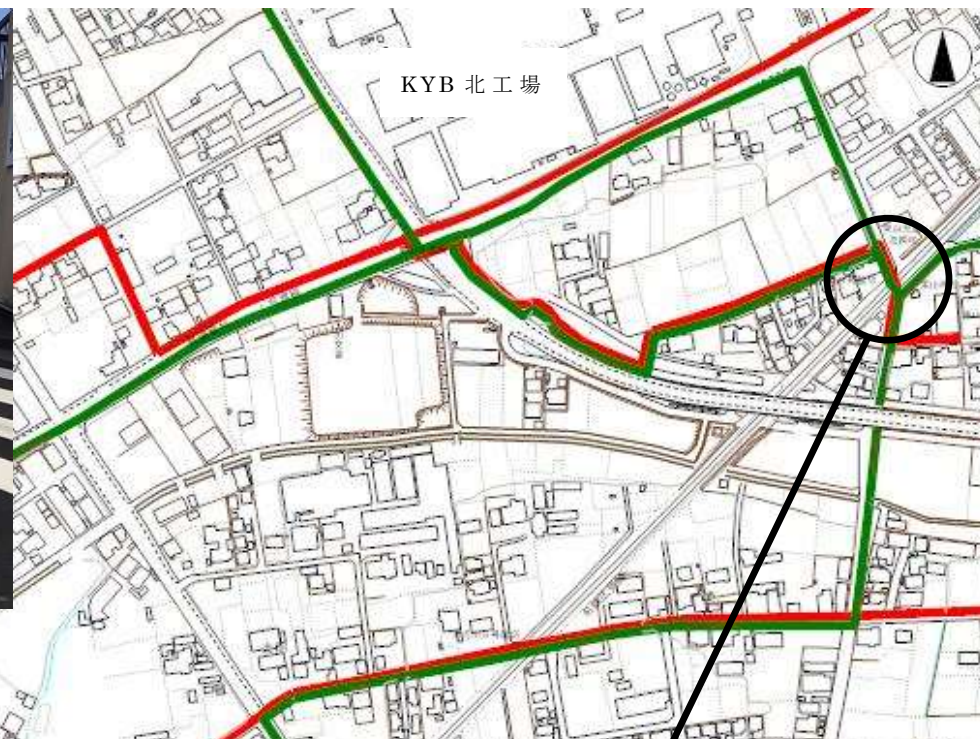

平成 29 年度通学路対策箇所  
【下恵土・今渡地区】

今北 01

今南 01

平成 29 年度通学路対策箇所

【土田地区】

平成 29 年度通学路対策箇所

【春里地区①】

平成 29 年度通学路対策箇所

【春里地区②】

春里 02

平成 29 年度通学路対策箇所  
【平牧地区】

旭 01

平成 29 年度通学路対策箇所

【 広見 地区 】