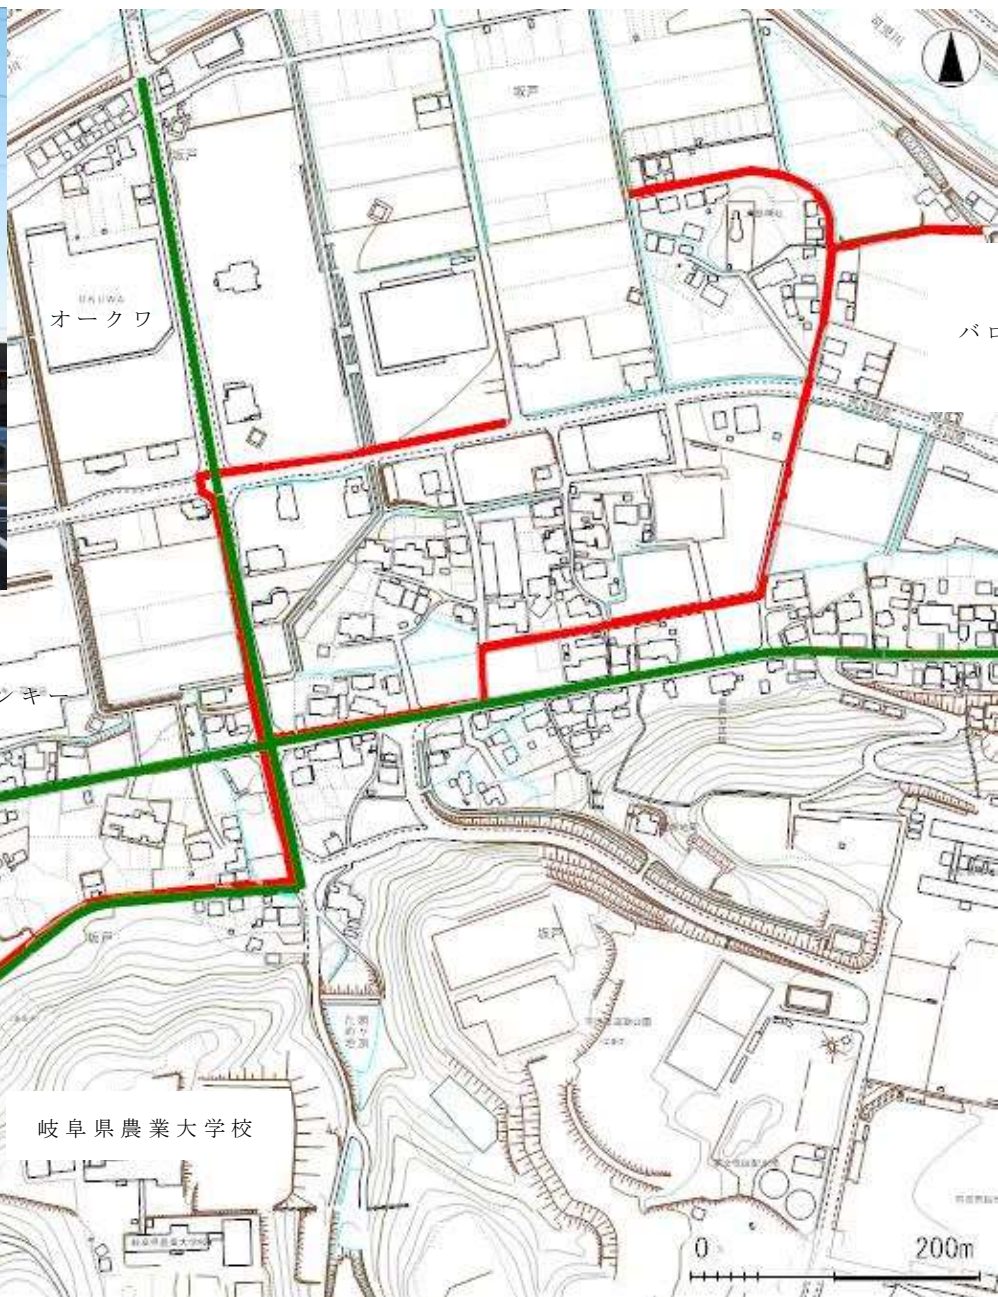

平成 29 年度通学路対策箇所  
【下恵土・今渡地区】

今北 01

今南 01

平成 29 年度通学路対策箇所

【土田地区】

平成 29 年度通学路対策箇所

【春里地区①】

平成 29 年度通学路対策箇所

【春里地区②】

春里 02

平成 29 年度通学路対策箇所  
【平牧地区】

旭 01

平成 29 年度通学路対策箇所

【 広見 地区 】