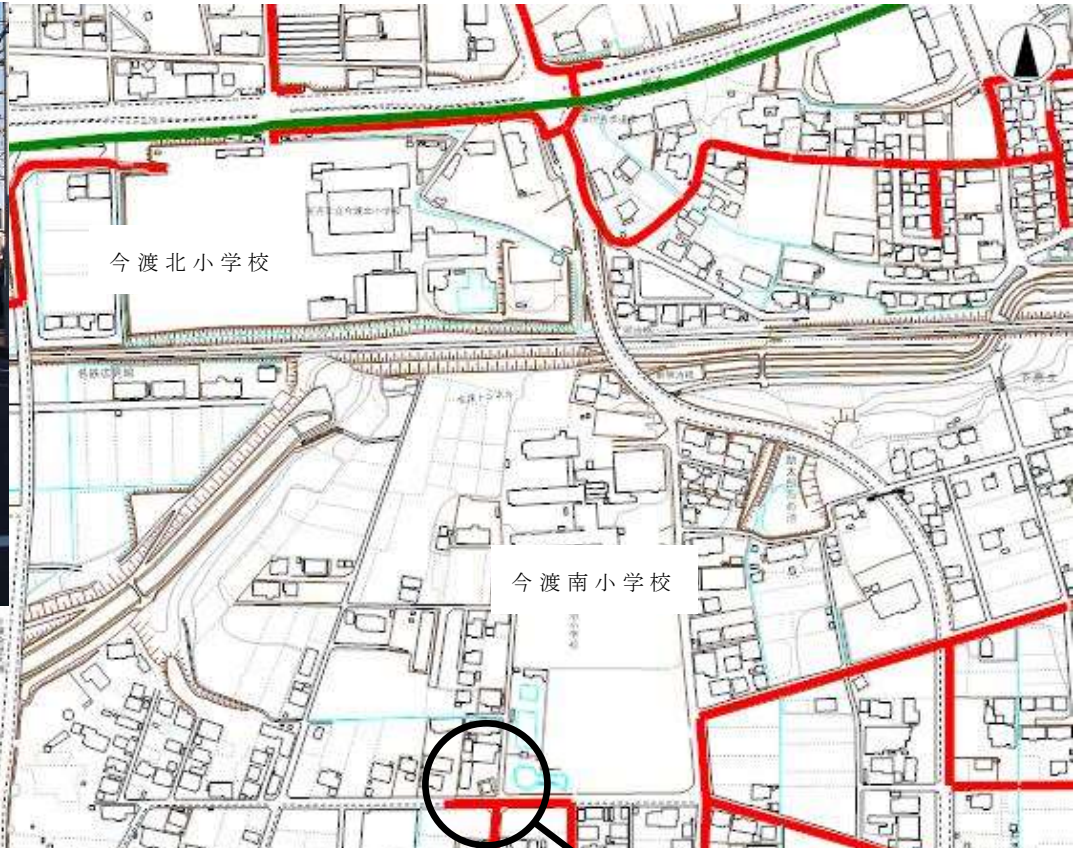

平成 29 年度通学路対策箇所  
【下恵土・今渡地区】

今北 01

今南 01

平成 29 年度通学路対策箇所

【土田地区】

平成 29 年度通学路対策箇所

【春里地区①】

平成 29 年度通学路対策箇所

【春里地区②】

春里 02

平成 29 年度通学路対策箇所  
【平牧地区】

旭 01

平成 29 年度通学路対策箇所

【 広見 地区 】