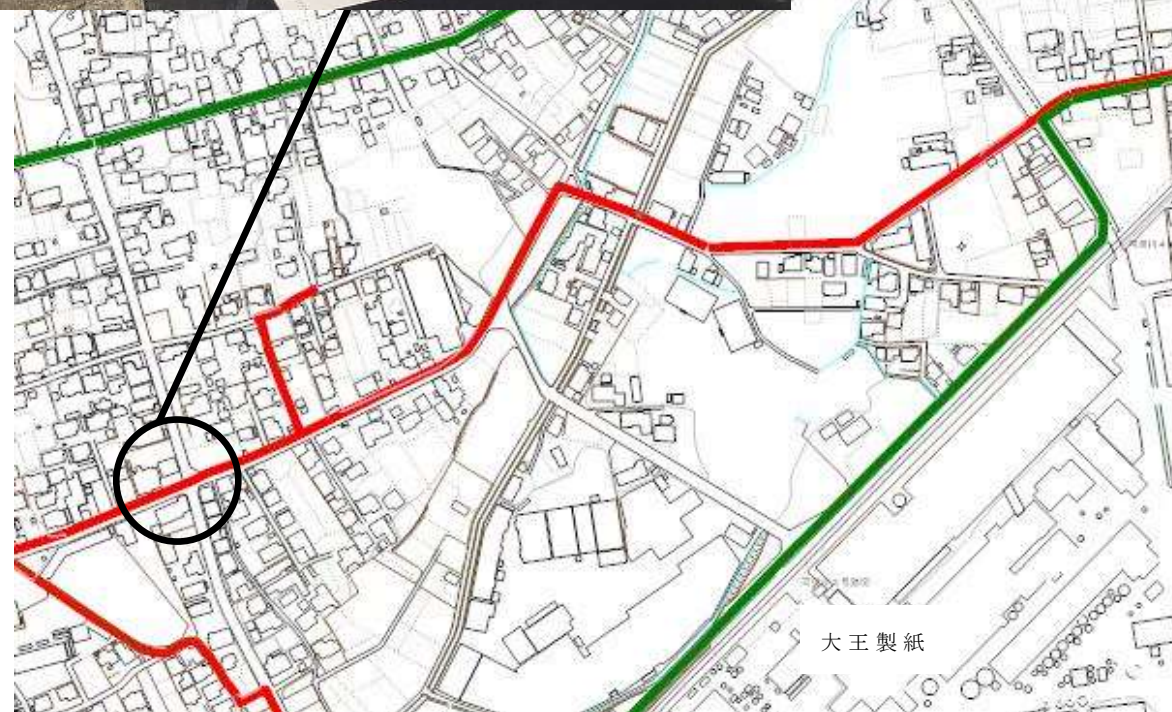

平成 29 年度通学路対策箇所  
【下恵土・今渡地区】

今北 01

今南 01

平成 29 年度通学路対策箇所

【土田地区】

平成 29 年度通学路対策箇所

【春里地区①】

平成 29 年度通学路対策箇所

【春里地区②】

春里 02

平成 29 年度通学路対策箇所  
【平牧地区】

旭 01

平成 29 年度通学路対策箇所

【 広見 地区 】