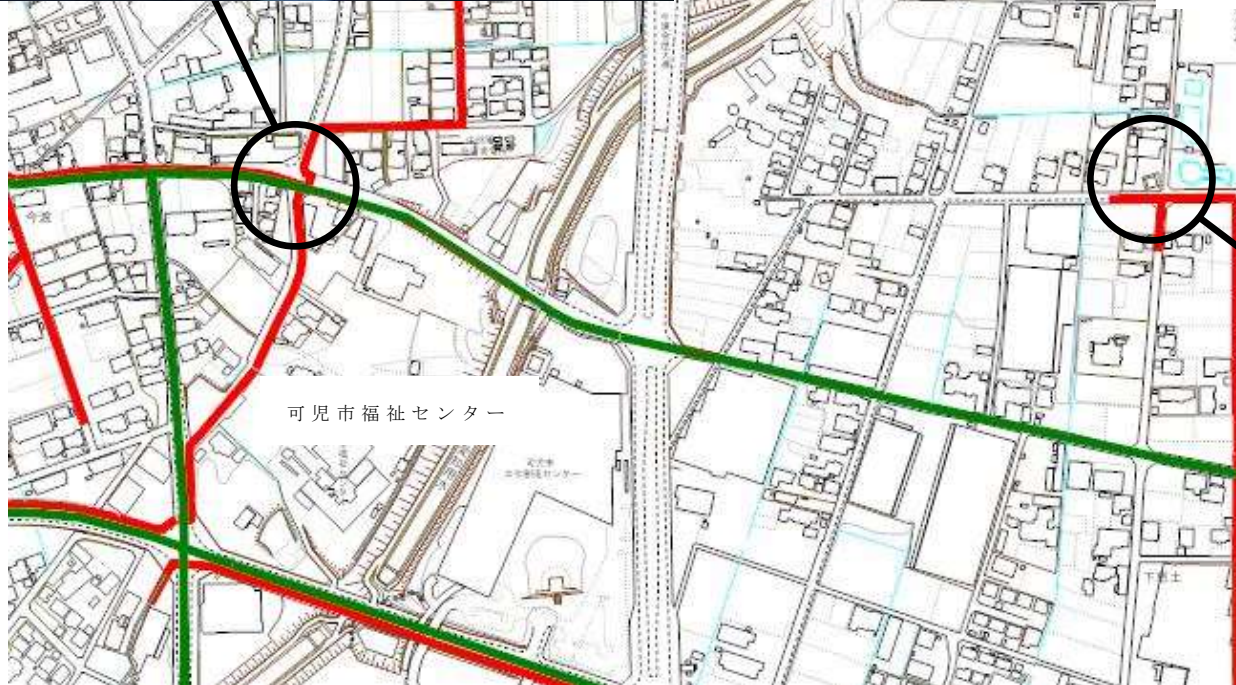

平成 29 年度通学路対策箇所  
【下恵土・今渡地区】

今北 01

今南 01

平成 29 年度通学路対策箇所

【土田地区】

平成 29 年度通学路対策箇所

【春里地区①】

平成 29 年度通学路対策箇所

【春里地区②】

春里 02

平成 29 年度通学路対策箇所  
【平牧地区】

旭 01

平成 29 年度通学路対策箇所

【 広見 地区 】