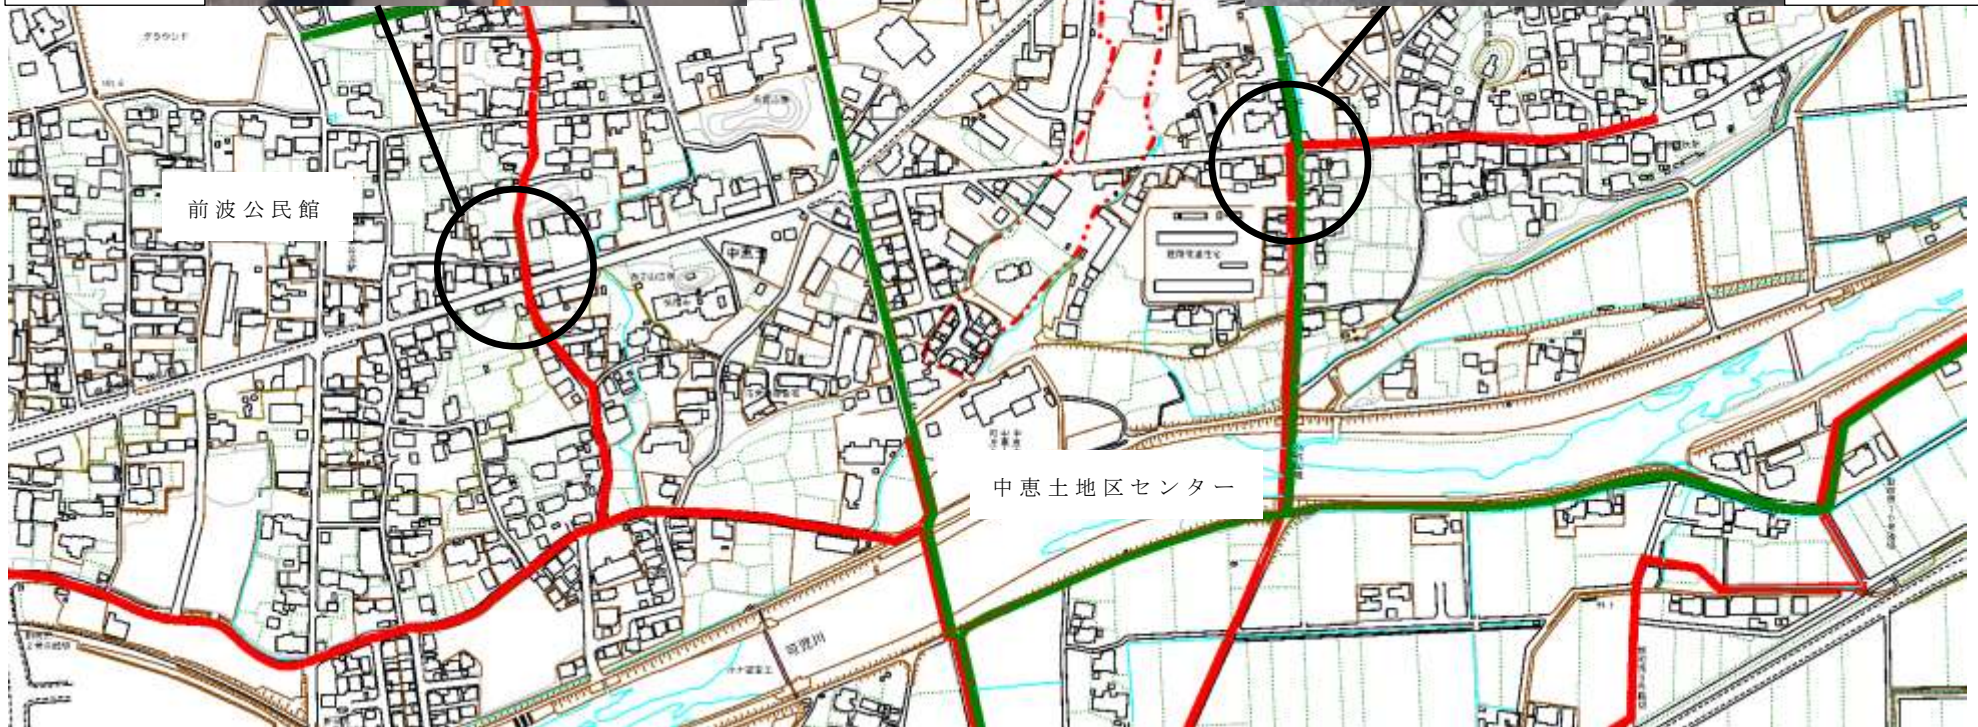

平成 30 年度通学路対策箇所
【下恵土地区】

平成 30 年度通学路対策箇所
【土田地区】

平成 30 年度通学路対策箇所
【大森地区】

平成 30 年度通学路対策箇所

【 広見地区 1 】

平成 30 年度通学路対策箇所

【 広見地区 2 】

平成 30 年度通学路対策箇所

【愛岐ヶ丘地区】

平成 30 年度通学路対策箇所

【今渡地区】

平成 30 年度通学路対策箇所

【川合地区】

今北 2