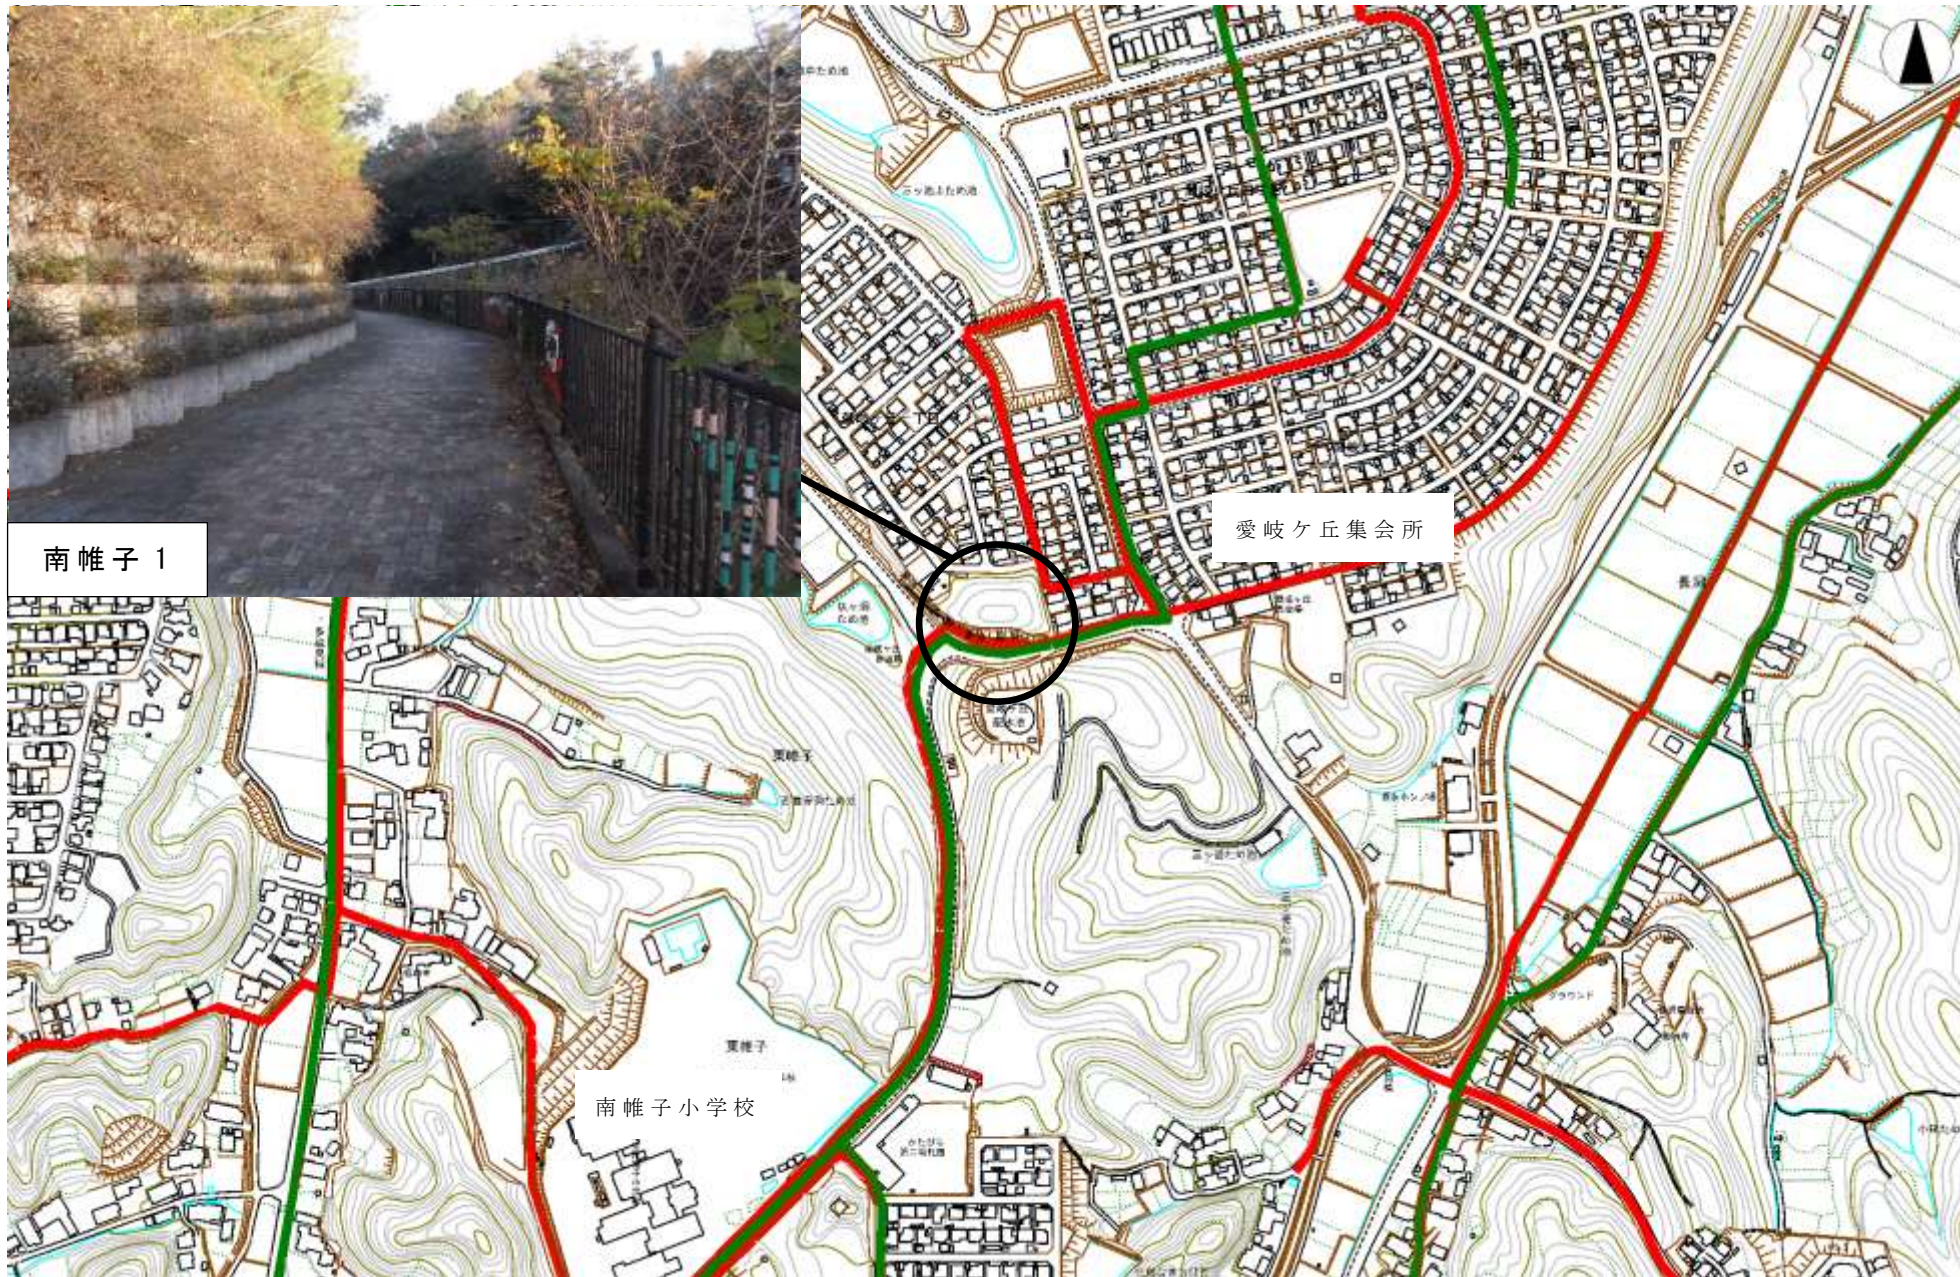

平成 30 年度通学路対策箇所
【下恵土地区】

平成 30 年度通学路対策箇所
【土田地区】

平成 30 年度通学路対策箇所
【大森地区】

平成 30 年度通学路対策箇所

【 広見地区 1 】

平成 30 年度通学路対策箇所

【 広見地区 2 】

平成 30 年度通学路対策箇所

【愛岐ヶ丘地区】

平成 30 年度通学路対策箇所

【今渡地区】

平成 30 年度通学路対策箇所

【川合地区】

今北 2