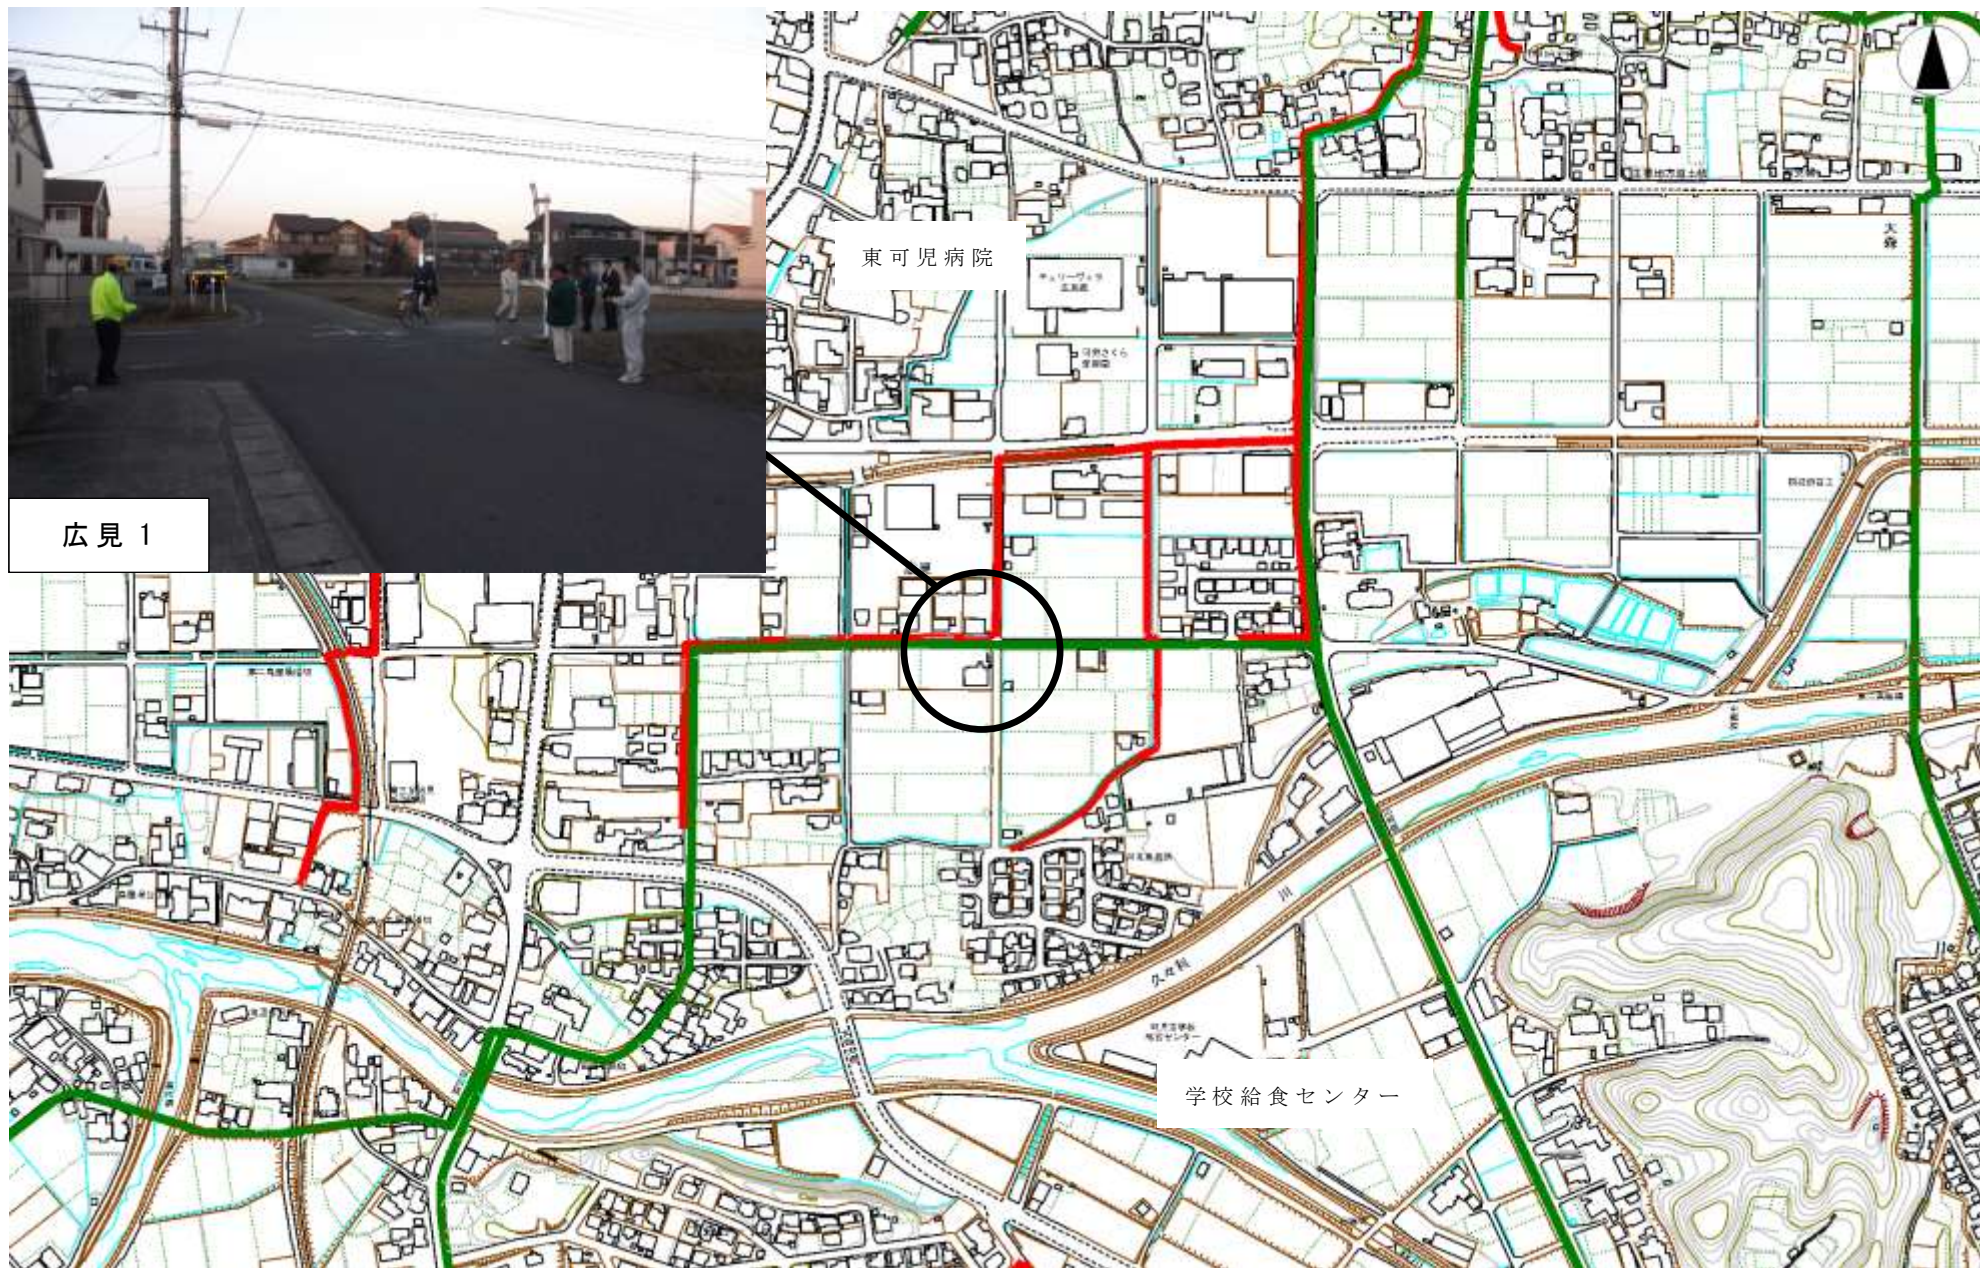

平成 30 年度通学路対策箇所
【下恵土地区】

平成 30 年度通学路対策箇所
【土田地区】

平成 30 年度通学路対策箇所
【大森地区】

平成 30 年度通学路対策箇所

【 広見地区 1 】

平成 30 年度通学路対策箇所

【 広見地区 2 】

平成 30 年度通学路対策箇所

【愛岐ヶ丘地区】

平成 30 年度通学路対策箇所

【今渡地区】

平成 30 年度通学路対策箇所

【川合地区】

今北 2