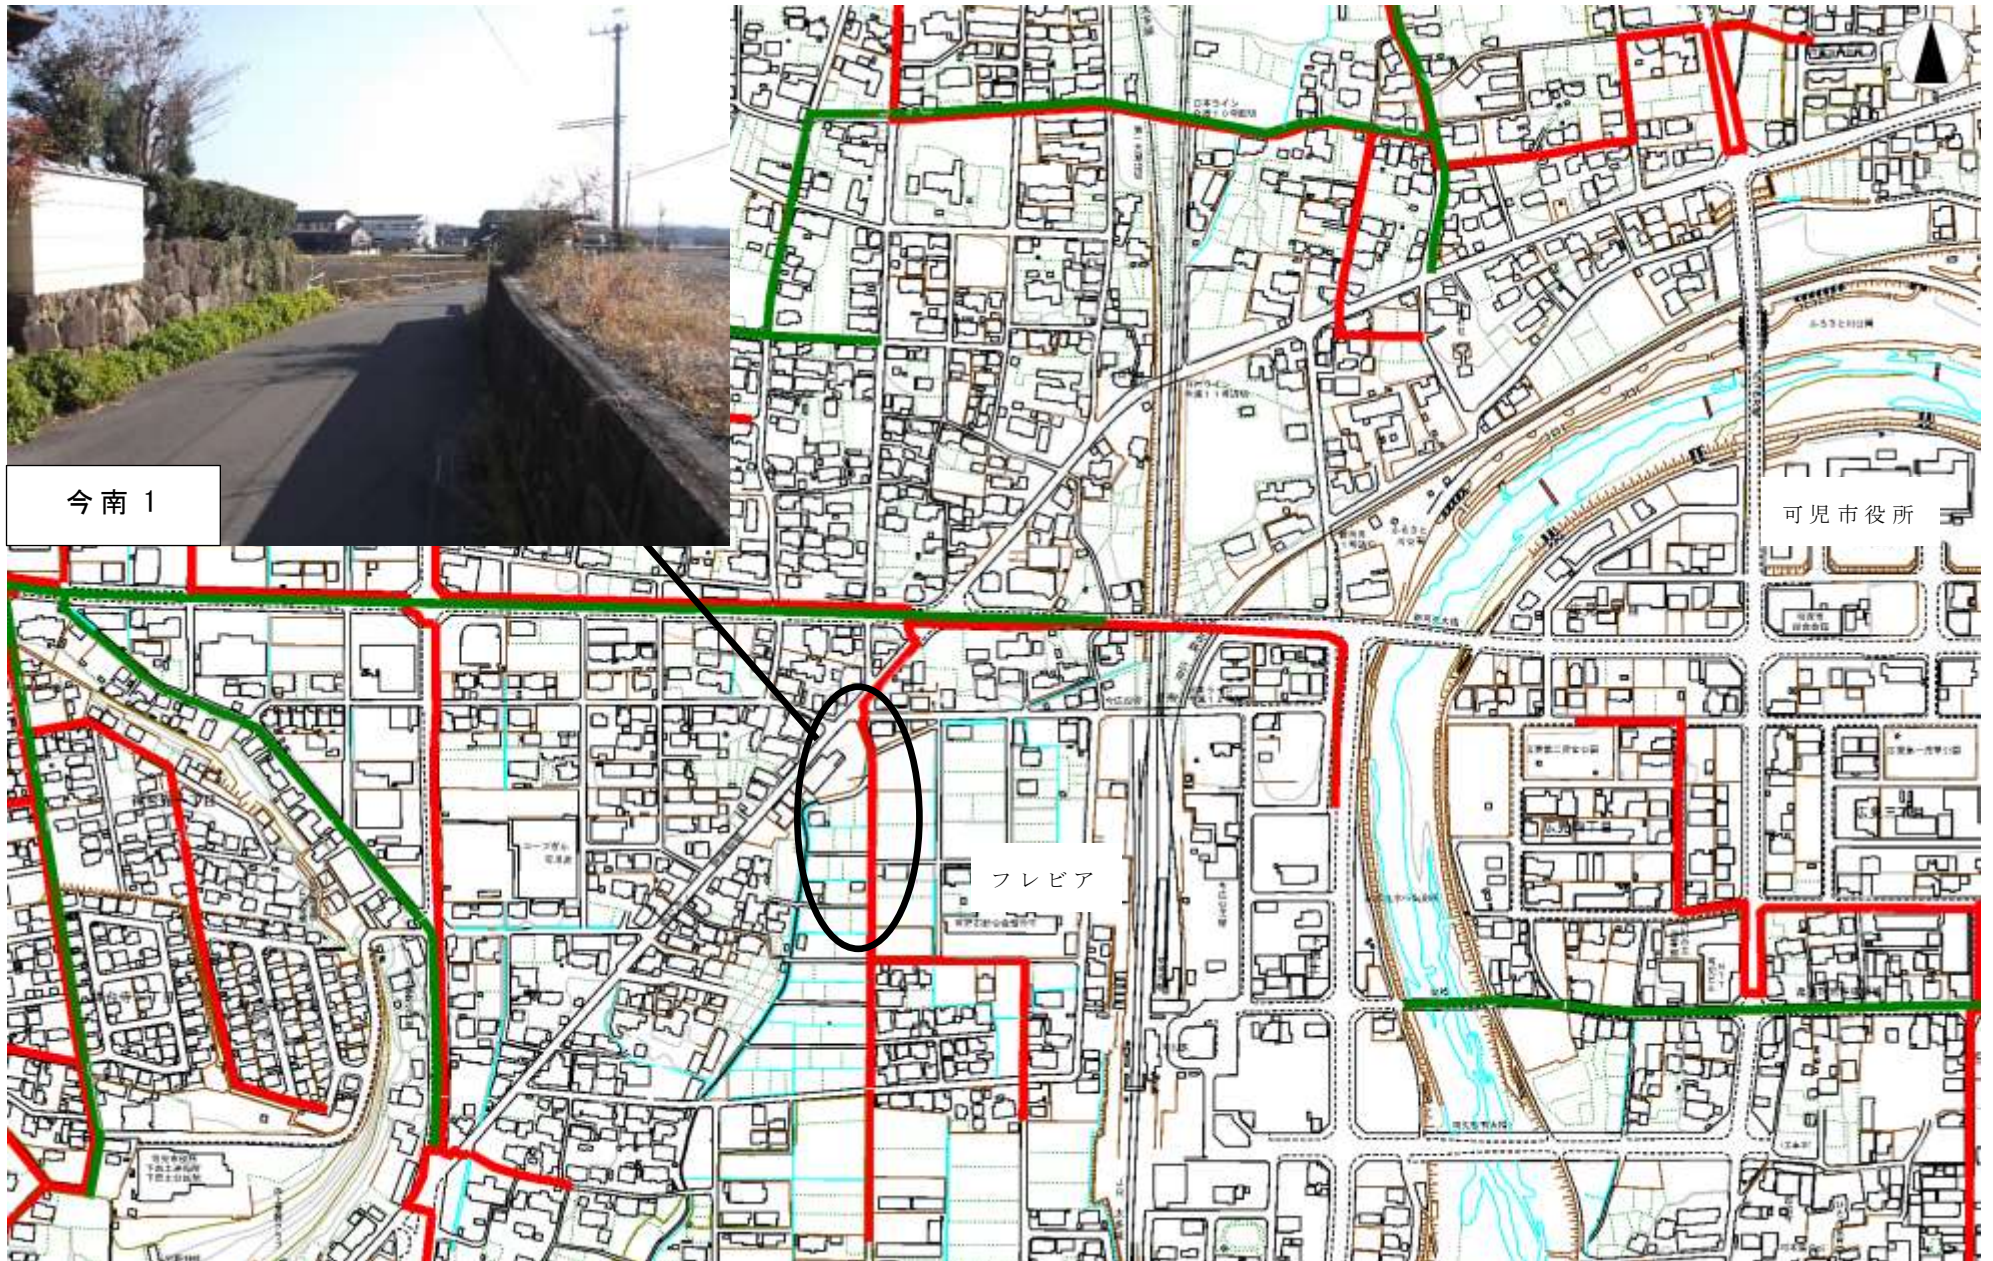

平成 30 年度通学路対策箇所
【下恵土地区】

平成 30 年度通学路対策箇所
【土田地区】

平成 30 年度通学路対策箇所
【大森地区】

平成 30 年度通学路対策箇所

【 広見地区 1 】

平成 30 年度通学路対策箇所

【 広見地区 2 】

平成 30 年度通学路対策箇所

【愛岐ヶ丘地区】

平成 30 年度通学路対策箇所

【今渡地区】

平成 30 年度通学路対策箇所

【川合地区】

今北 2