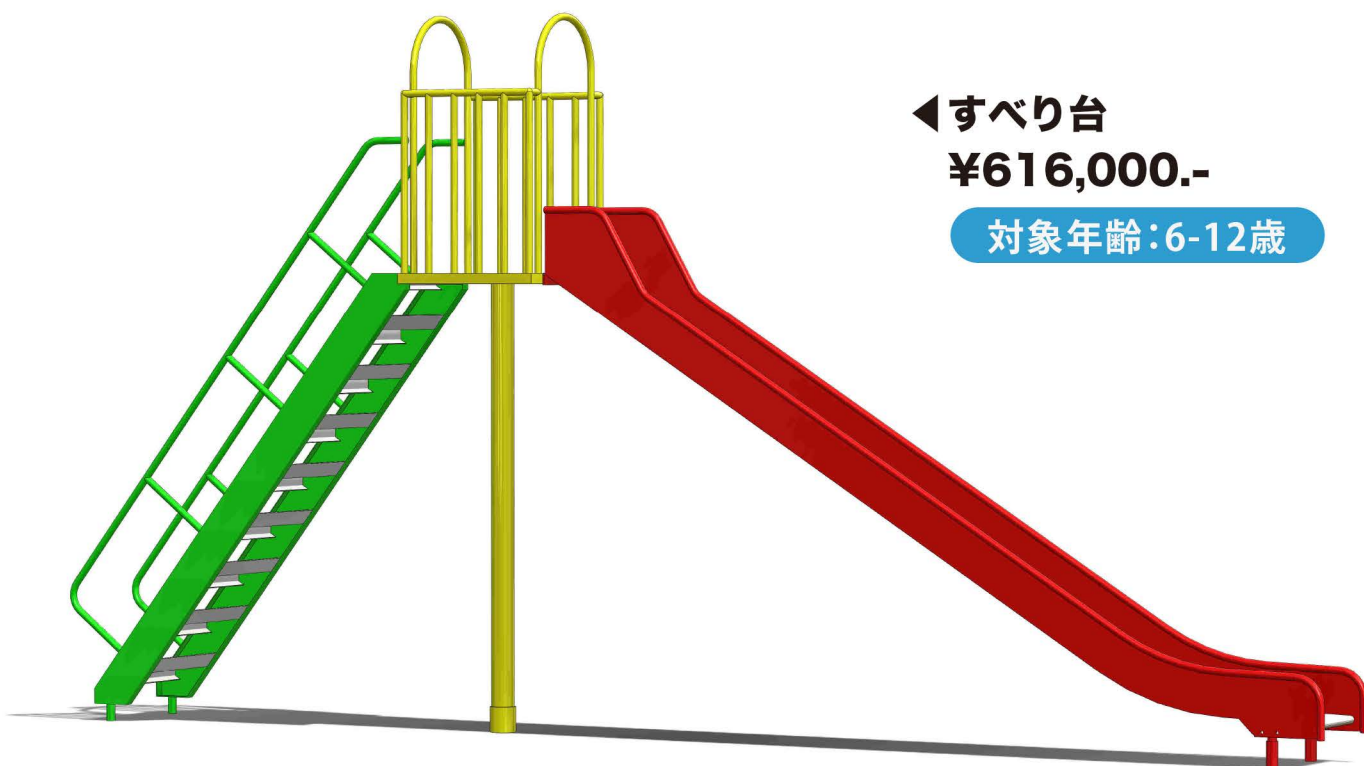

## ▶ すべり台

◀ すべり台 (H1000)  
¥504,000.-

対象年齢: 3-12歳

◀ すべり台  
¥616,000.-

対象年齢: 6-12歳

●上記は材工共（消費税含む）価格です。

●本提案書に使われているCG、スケッチ、写真資料などは、あくまでイメージであり実際の製品と異なる場合があります。