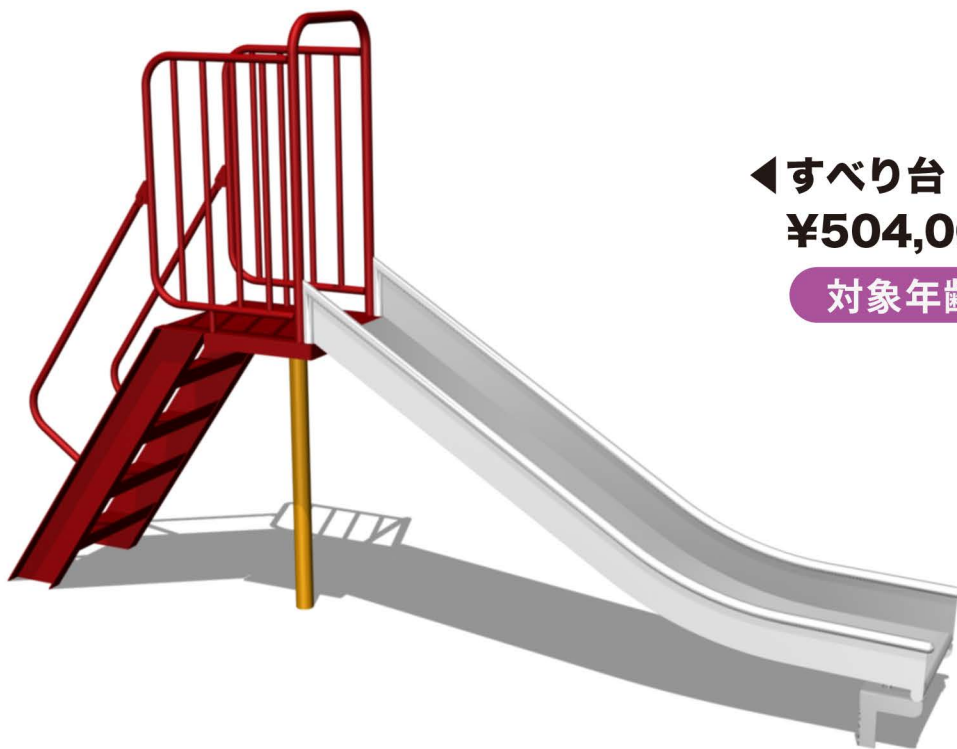

## ▶ すべり台

◀ すべり台 (H1000)  
¥504,000.-

対象年齢: 3-12歳

◀ すべり台  
¥616,000.-

対象年齢: 6-12歳

●上記は材工共（消費税含む）価格です。

●本提案書に使われているCG、スケッチ、写真資料などは、あくまでイメージであり実際の製品と異なる場合があります。