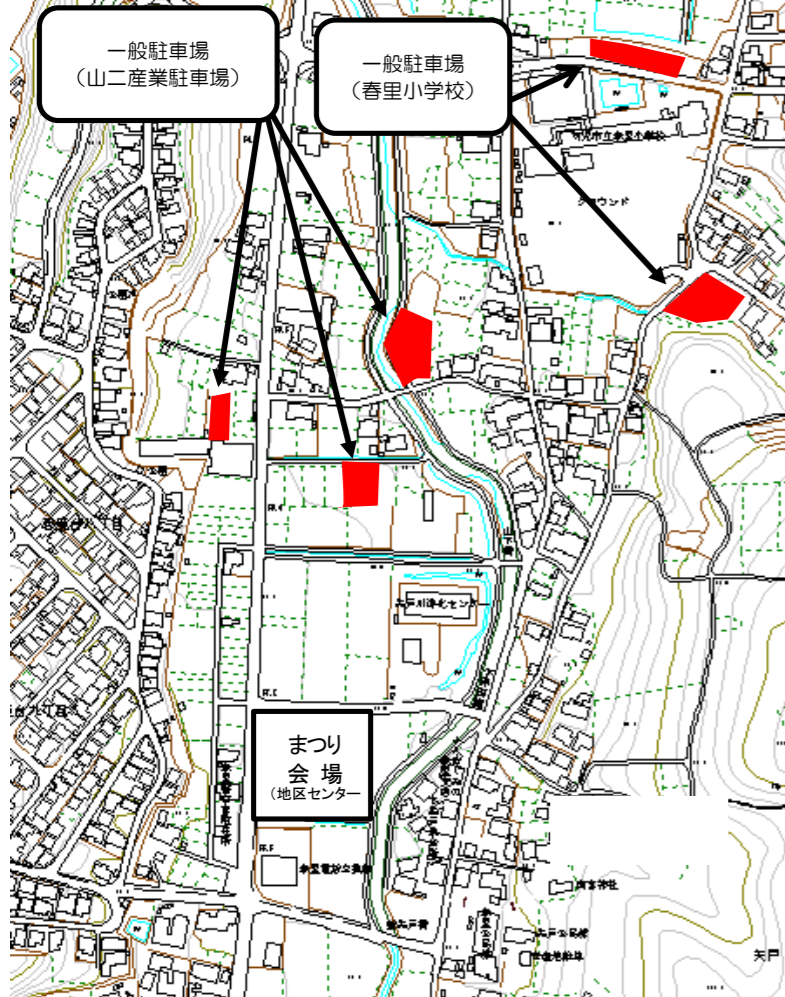

3月10日（日）の日程 ※雨天決行ですが、一部内容が変更になる場合があります。

	会議室1・2・3 廊下・ロビー	屋内ステージ ホール	屋外ステージ	催事会場（駐車場）
9:00~ 志野太鼓でオープニング				
9:00	作品展示	お茶席	ステージ発表	ステージ発表
10:00				
11:00				春里屋台村
12:00				豚汁 味ご飯 串かつ みたらし団子 中華ちまき カレーライス パン 他
13:00				きな粉もち 無料配布
14:00				お楽しみ抽選会
15:00				もち投げ大会 (フィナーレ)
15:30				

平成30年度

春里ふれあいまつり

(日時) 平成31年3月 9日(土) 9時30分~
10日(日) 9時~

(場所) 春里地区センター

※作品展示は、9日(土) 9時30分から10日(日) 15時まで行います。

3月10日（日）の駐車場ご案内