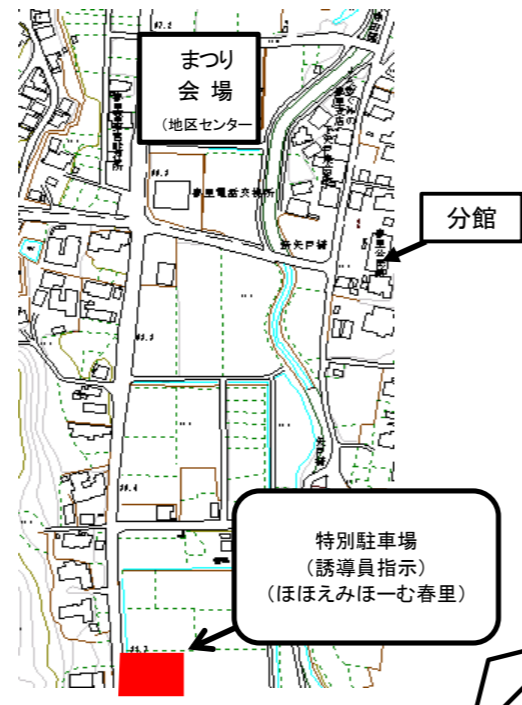

- ◎一般駐車場をご利用ください。
- ◎駐車台数に限りがありますので、乗り合わせ等にご協力をお願いします。
- ◎路上駐車はしないようにお願いします。
- ◎9日(土)の駐車場は地区センターと分館のみです。