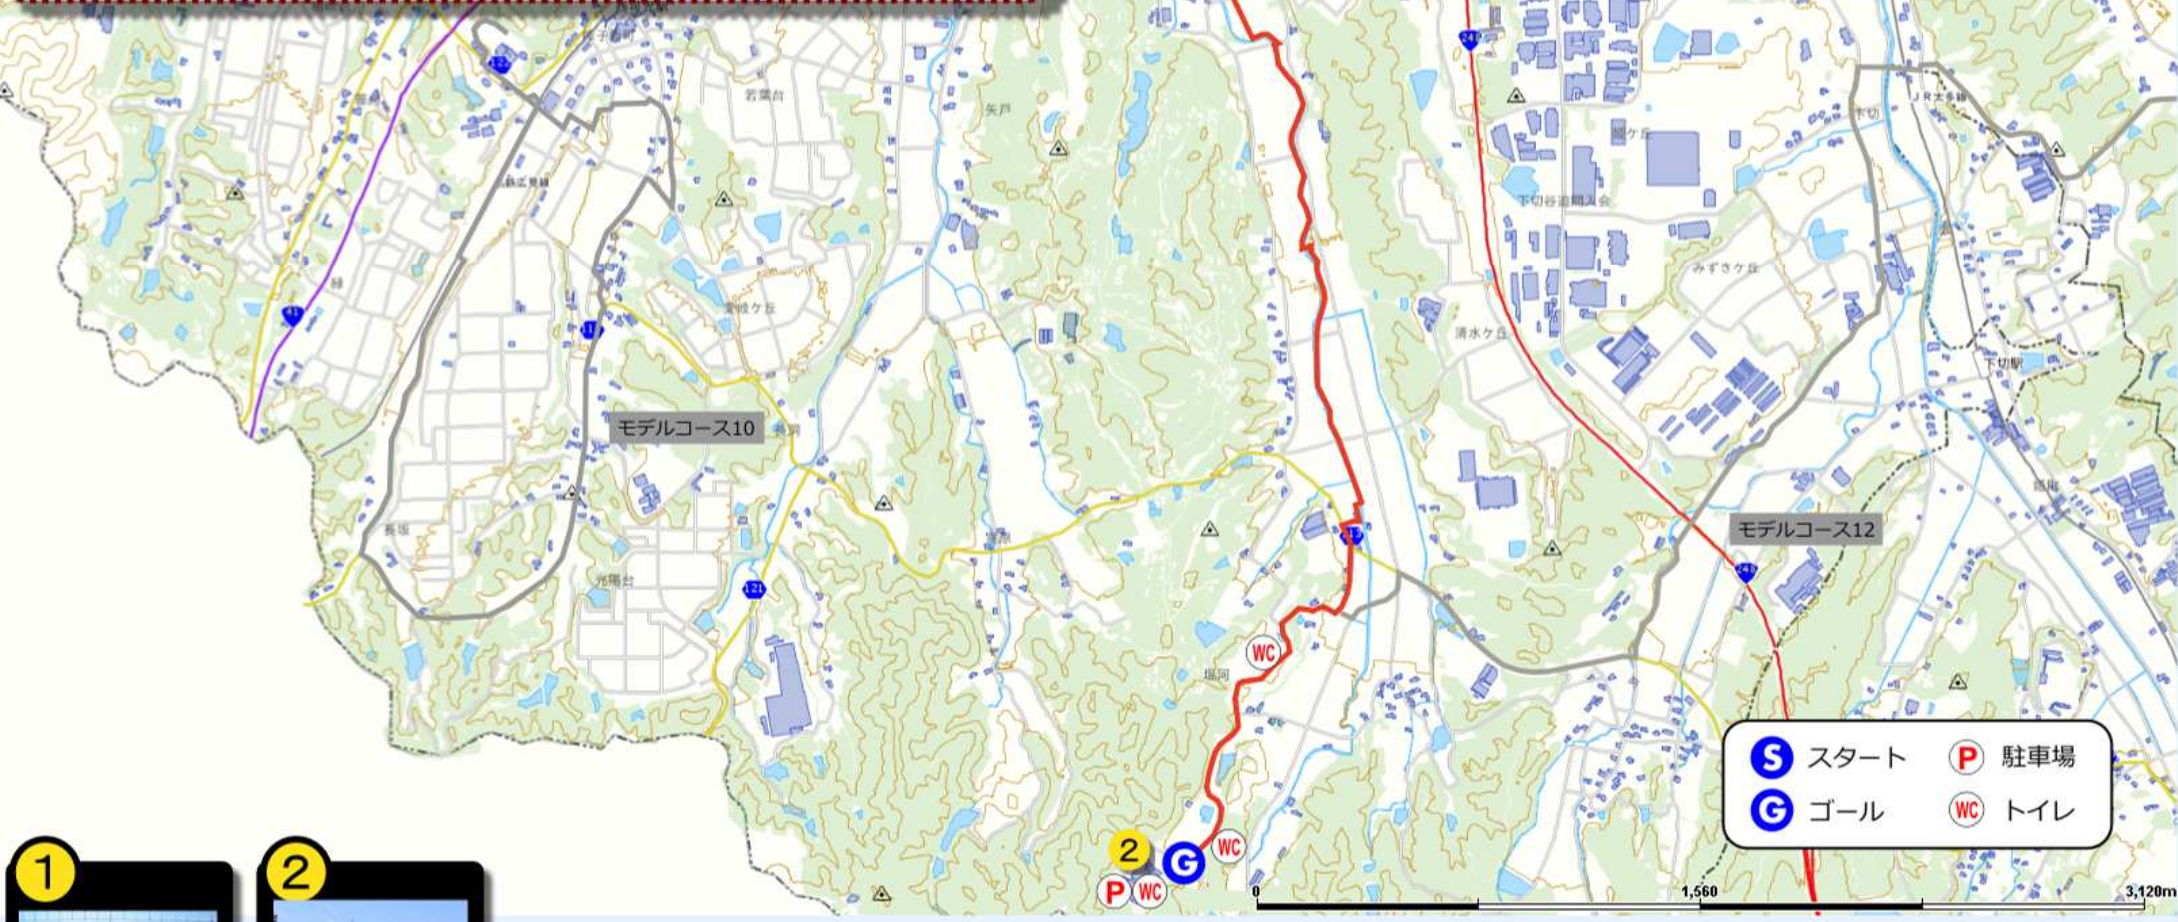

モデルコース11 片道 4.7km

～ささゆりクリーンパークに続く田園風景を愉しむ～

- S** 総合運動場
- G** ささゆりクリーンパーク

ささゆりクリーンパーク・わくわく体験館につながる田園風景を歩くコースです。
わくわく体験館では緑豊かな自然の中でガラス工芸体験が楽しめます。

【ルートのご利用に際して】
交通ルールを遵守し、道路管理者などが表示する注意事項や指示に従ってください。
けがや事故などに十分ご留意いただき、自己管理のもと各自の体力や健康状態に応じて安全にお楽しみください。