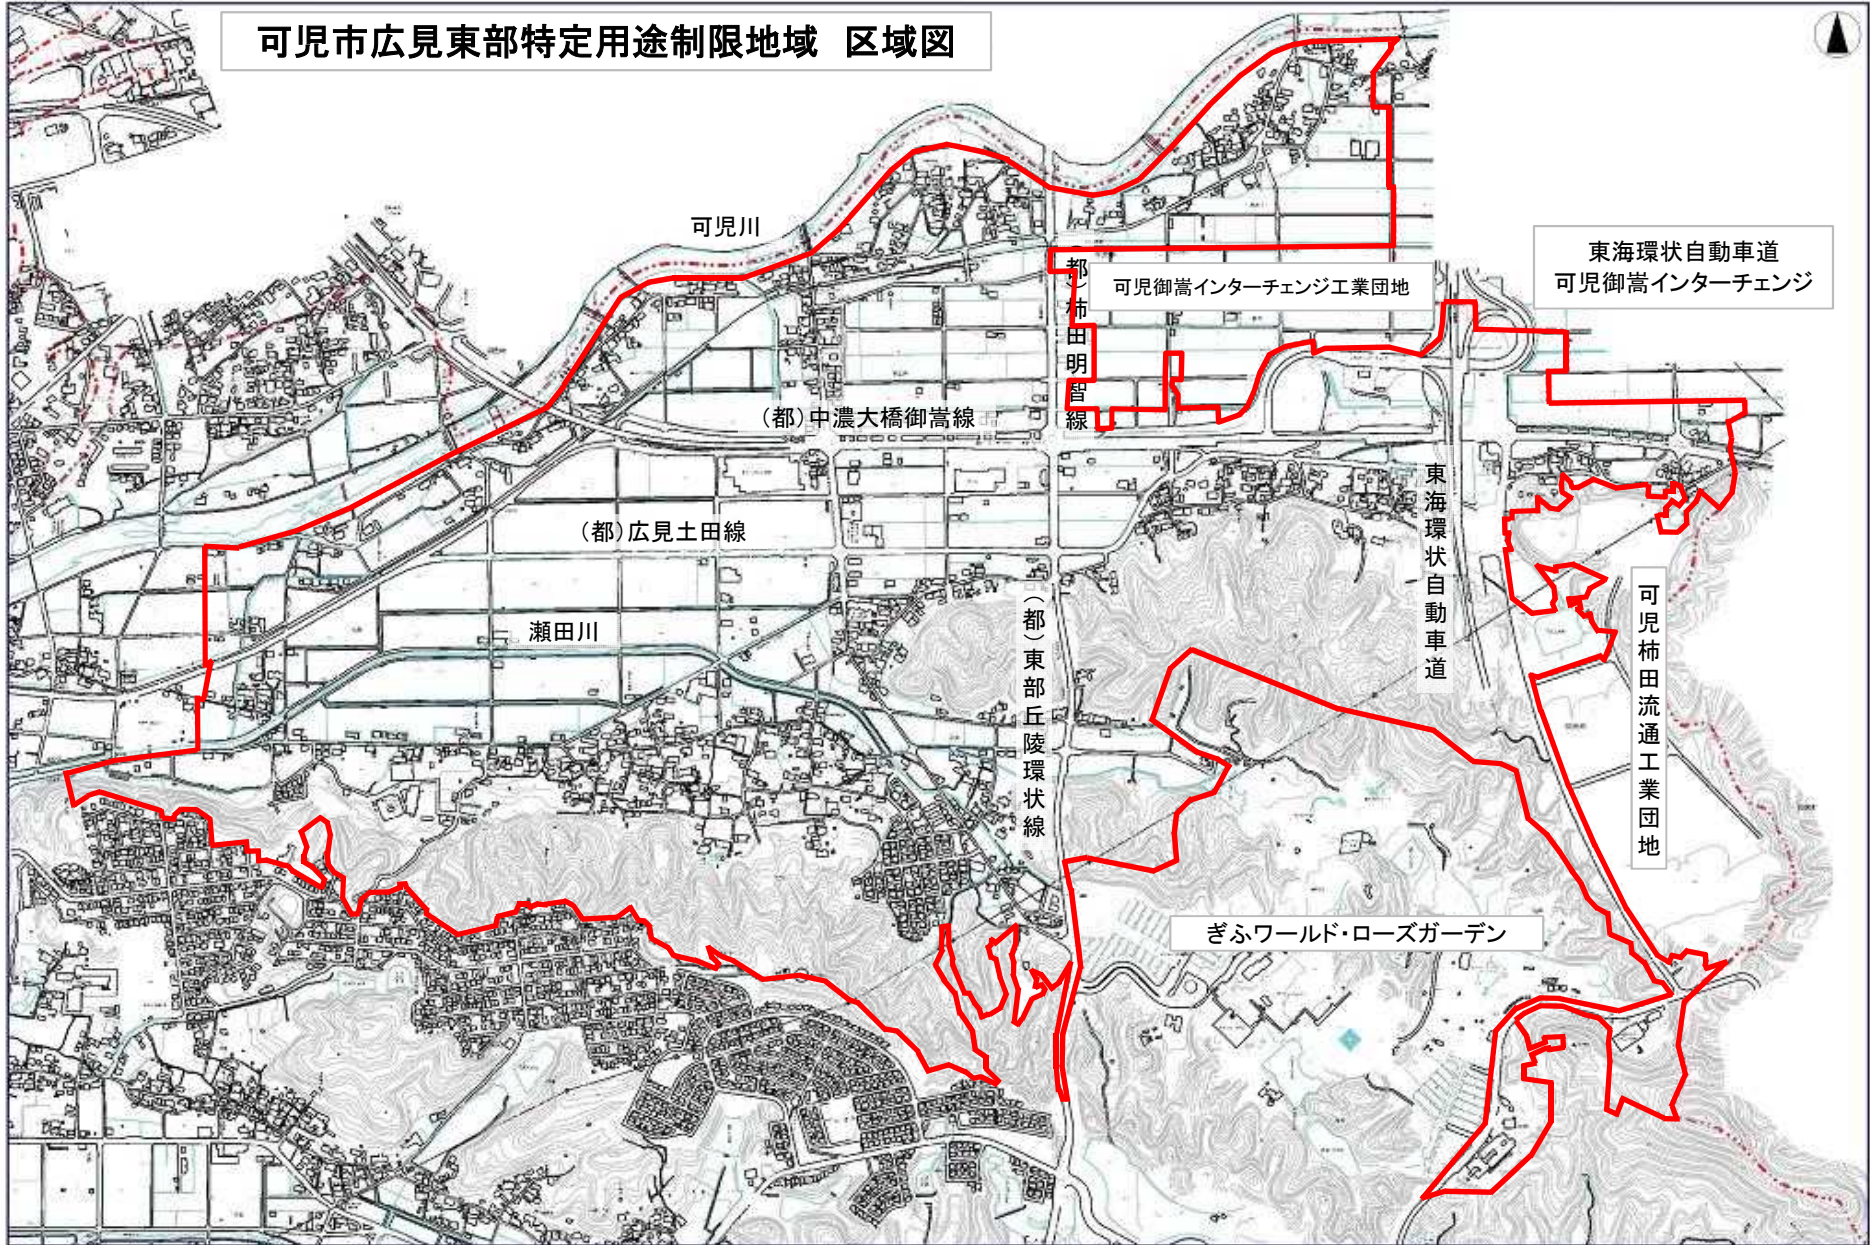

可児市広見東部特定用途制限地域 区域図

可児川

可児御嵩インターチェンジ工業団地

東海環状自動車道
可児御嵩インターチェンジ

(都)中濃大橋御嵩線

都柿田明管線

(都)広見土田線

東海環状自動車道

瀬田川

(都)東部丘陵環状線

可児柿田流通工業団地

ぎふワールド・ローズガーデン