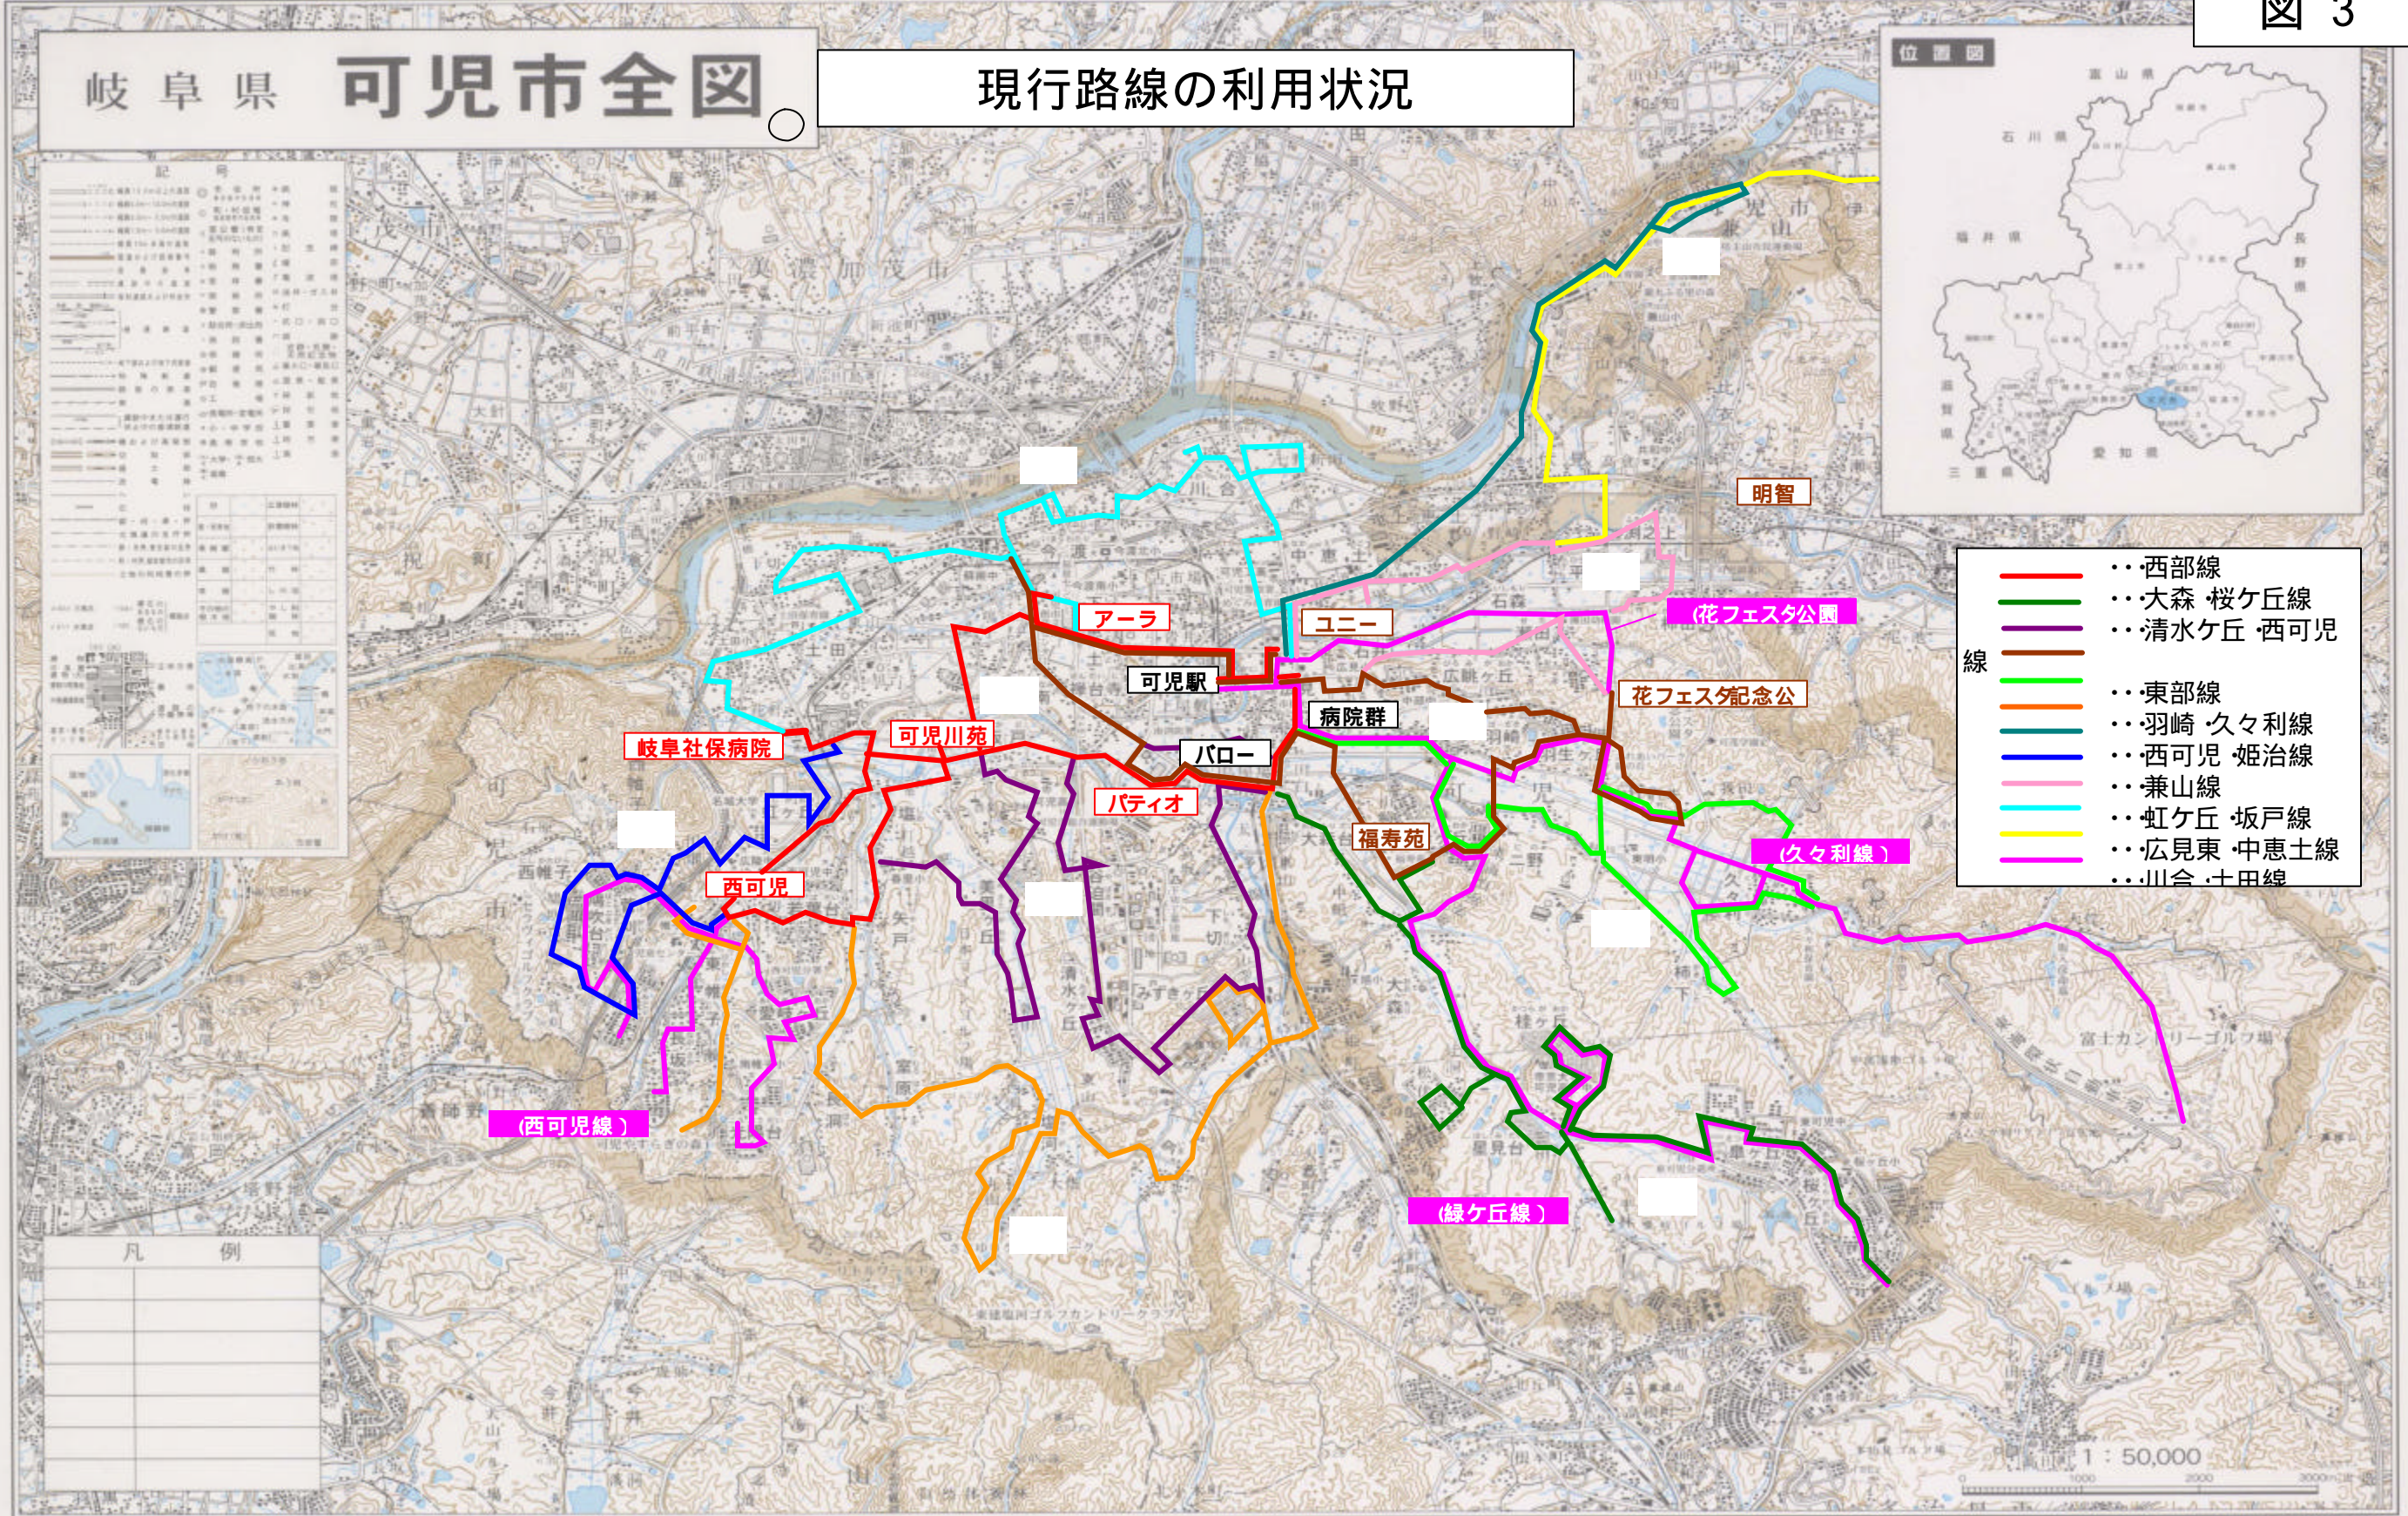

図 3

岐阜県 可児市全図

現行路線の利用状況

- 線
- 西部線
 - 大森・桜ヶ丘線
 - 清水ヶ丘・西可児
 - 東部線
 - 羽崎・久々利線
 - 西可児・姫治線
 - 兼山線
 - 虹ヶ丘・坂戸線
 - 広見東・中恵土線
 - 川合・土田線

この地図は、国土院の承認を得て、国産発行の地形図を縮小して複製したものである。(承認番号 平16第10号)