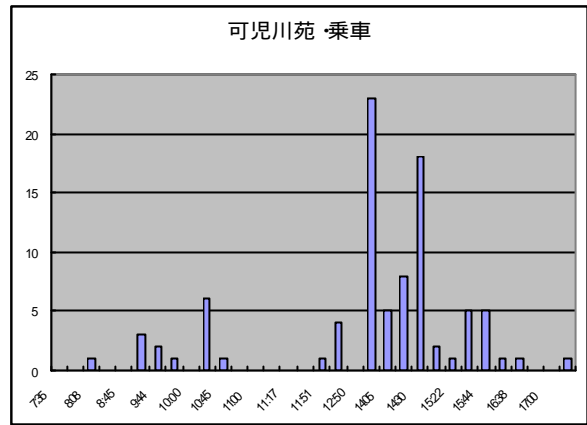

主な行き先での降車ピーク時刻と乗車ピーク時刻

通院

買物

健康・余暇・趣味・楽しみ

鉄道駅

その他