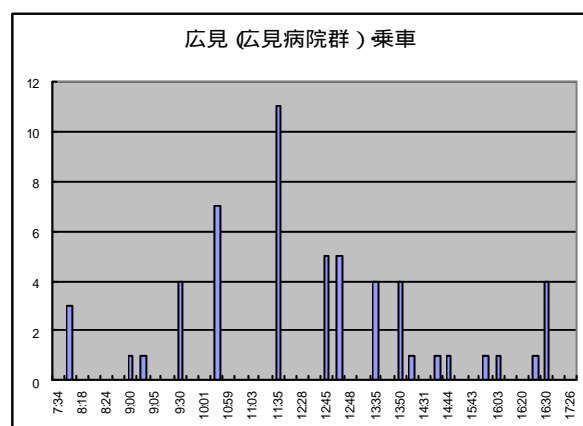

主な行き先での降車ピーク時刻と乗車ピーク時刻

通院

買物

健康・余暇・趣味・楽しみ

鉄道駅

その他