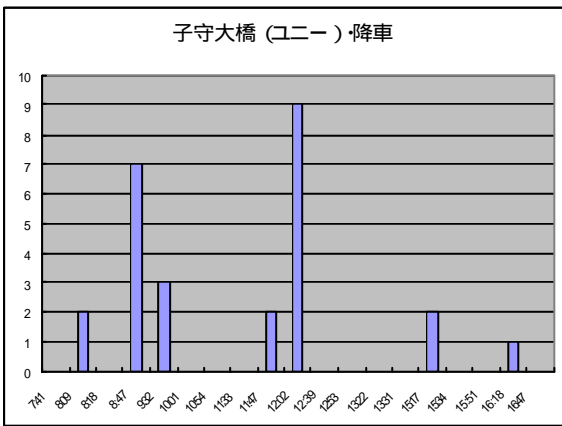

主な行き先での降車ピーク時刻と乗車ピーク時刻

通院

買物

健康・余暇・趣味・楽しみ

鉄道駅

その他