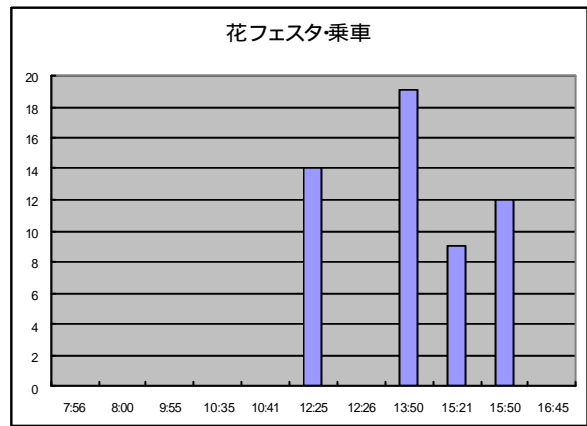

主な行き先での降車ピーク時刻と乗車ピーク時刻

通院

買物

健康・余暇・趣味・楽しみ

鉄道駅

その他