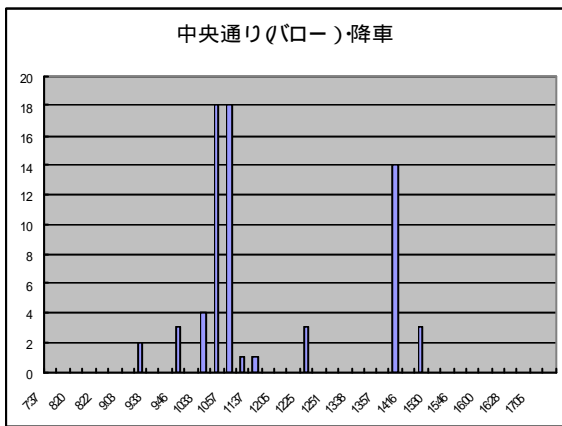

主な行き先での降車ピーク時刻と乗車ピーク時刻

通院

買物

健康・余暇・趣味・楽しみ

鉄道駅

その他