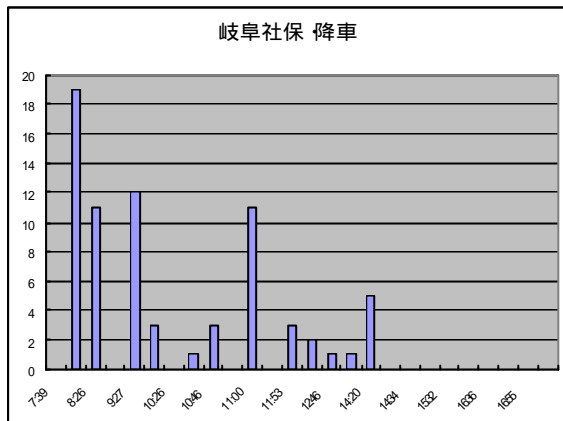

主な行き先での降車ピーク時刻と乗車ピーク時刻

通院

買物

健康・余暇・趣味・楽しみ

鉄道駅

その他