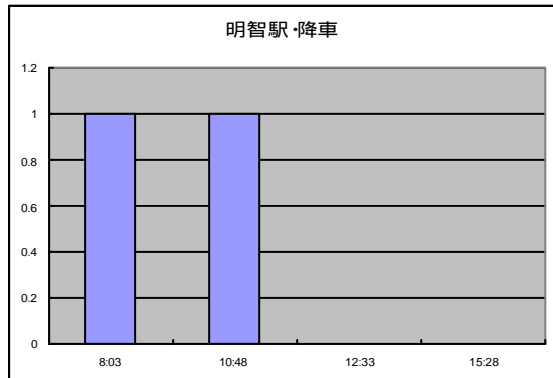

主な行き先での降車ピーク時刻と乗車ピーク時刻

通院

買物

健康・余暇・趣味・楽しみ

鉄道駅

その他