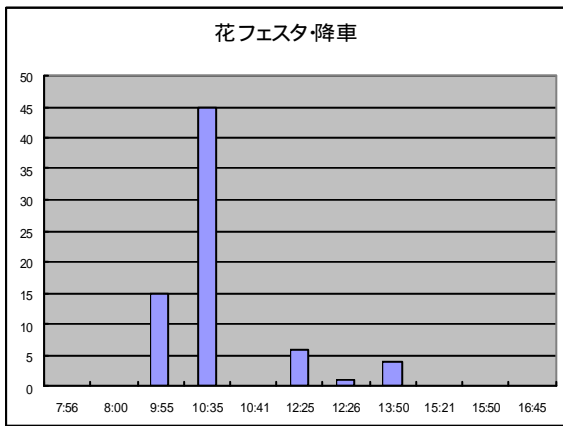

主な行き先での降車ピーク時刻と乗車ピーク時刻

通院

買物

健康・余暇・趣味・楽しみ

鉄道駅

その他