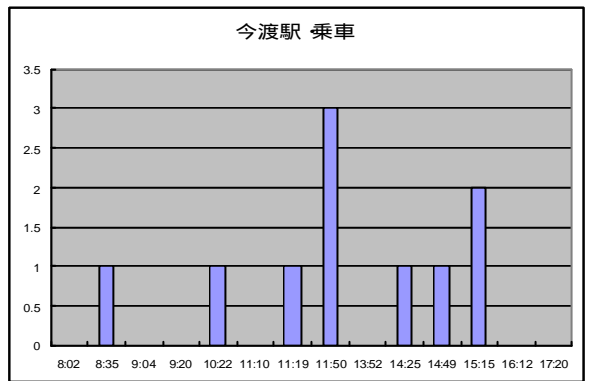

主な行き先での降車ピーク時刻と乗車ピーク時刻

通院

買物

健康・余暇・趣味・楽しみ

鉄道駅

その他