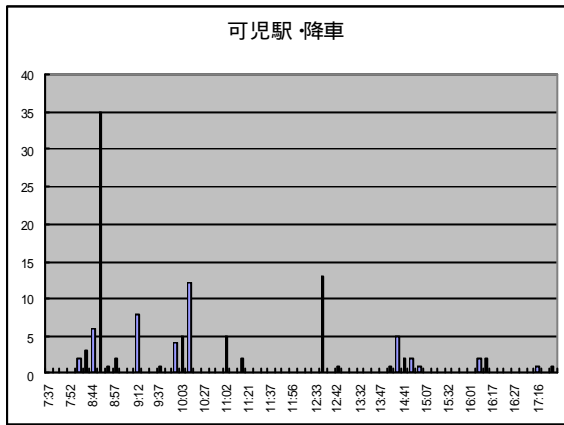

主な行き先での降車ピーク時刻と乗車ピーク時刻

通院

買物

健康・余暇・趣味・楽しみ

鉄道駅

その他