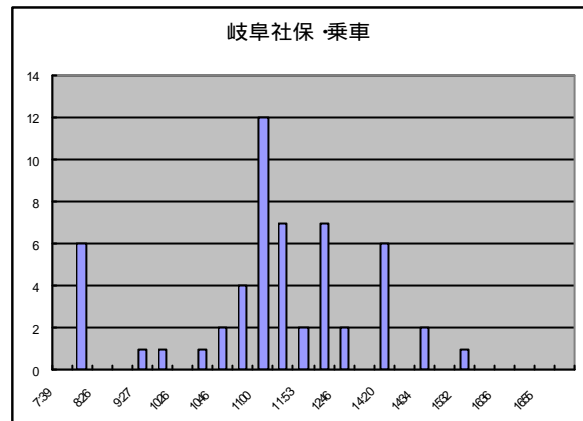

主な行き先での降車ピーク時刻と乗車ピーク時刻

通院

買物

健康・余暇・趣味・楽しみ

鉄道駅

その他