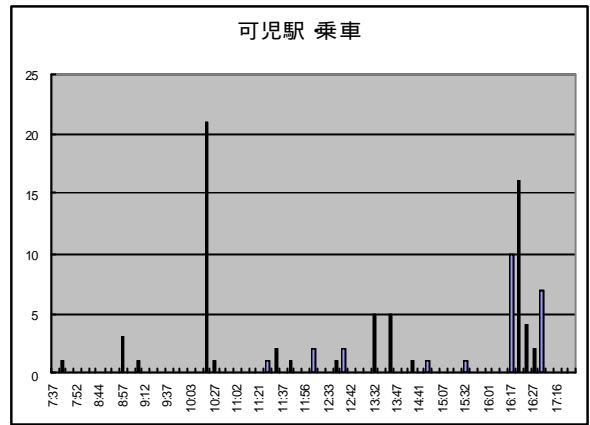

主な行き先での降車ピーク時刻と乗車ピーク時刻

通院

買物

健康・余暇・趣味・楽しみ

鉄道駅

その他