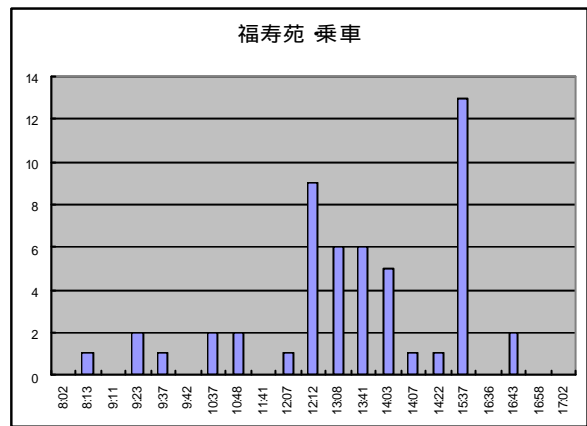

主な行き先での降車ピーク時刻と乗車ピーク時刻

通院

買物

健康・余暇・趣味・楽しみ

鉄道駅

その他