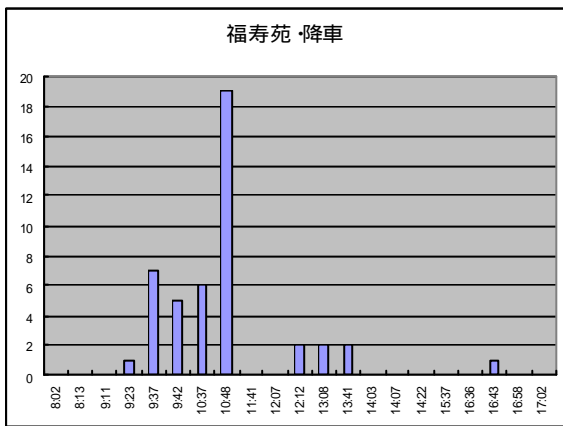

主な行き先での降車ピーク時刻と乗車ピーク時刻

通院

買物

健康・余暇・趣味・楽しみ

鉄道駅

その他