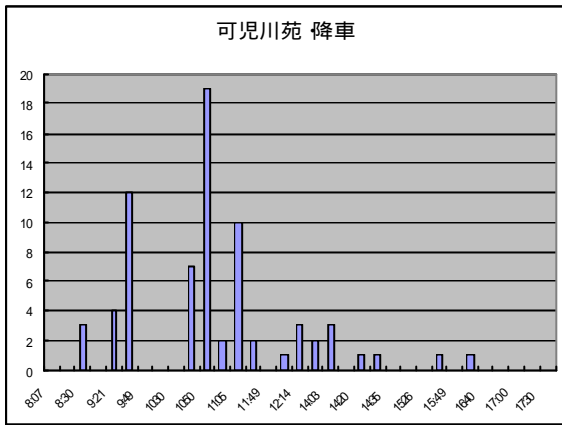

主な行き先での降車ピーク時刻と乗車ピーク時刻

通院

買物

健康・余暇・趣味・楽しみ

鉄道駅

その他