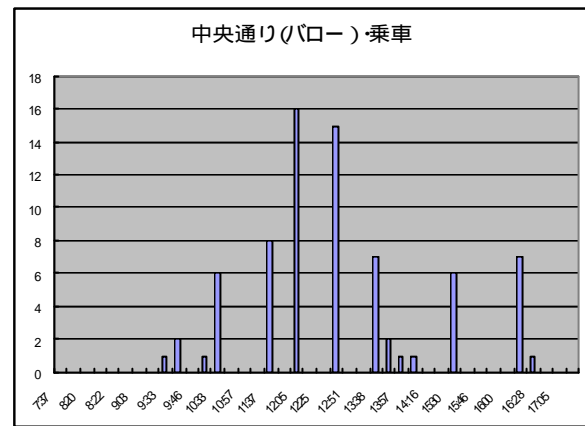

主な行き先での降車ピーク時刻と乗車ピーク時刻

通院

買物

健康・余暇・趣味・楽しみ

鉄道駅

その他