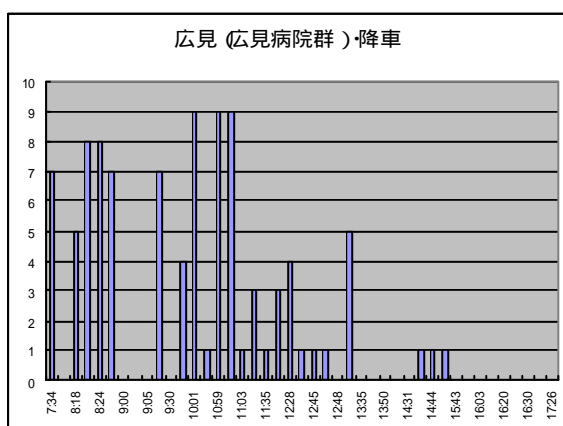

主な行き先での降車ピーク時刻と乗車ピーク時刻

通院

買物

健康・余暇・趣味・楽しみ

鉄道駅

その他