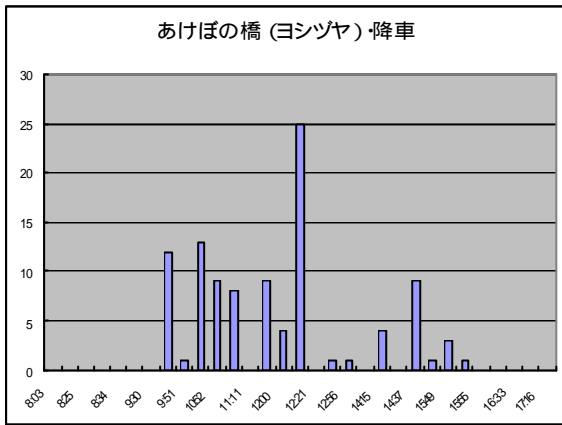

主な行き先での降車ピーク時刻と乗車ピーク時刻

通院

買物

健康・余暇・趣味・楽しみ

鉄道駅

その他