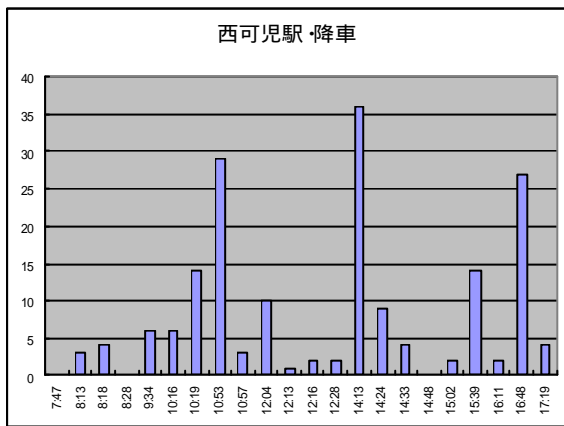

主な行き先での降車ピーク時刻と乗車ピーク時刻

通院

買物

健康・余暇・趣味・楽しみ

鉄道駅

その他