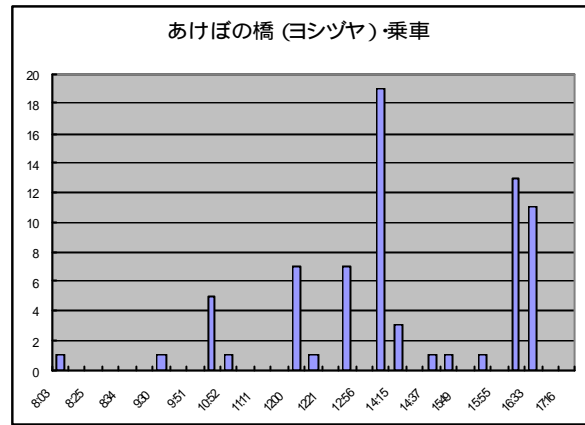

主な行き先での降車ピーク時刻と乗車ピーク時刻

通院

買物

健康・余暇・趣味・楽しみ

鉄道駅

その他