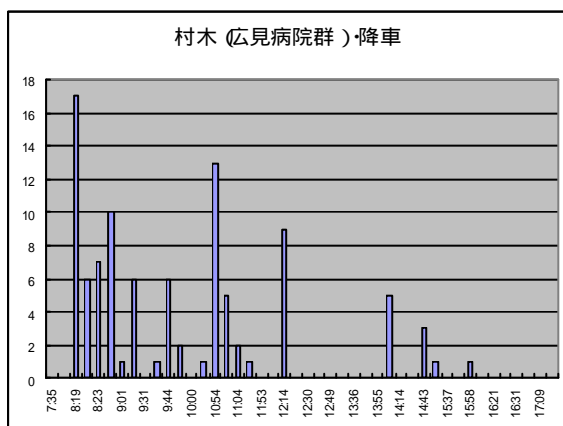

主な行き先での降車ピーク時刻と乗車ピーク時刻

通院

買物

健康・余暇・趣味・楽しみ

鉄道駅

その他