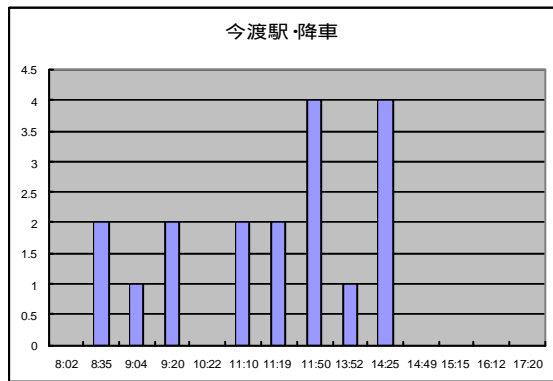

主な行き先での降車ピーク時刻と乗車ピーク時刻

通院

買物

健康・余暇・趣味・楽しみ

鉄道駅

その他