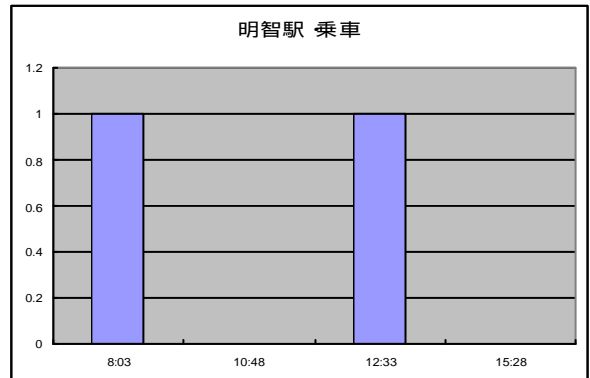

主な行き先での降車ピーク時刻と乗車ピーク時刻

通院

買物

健康・余暇・趣味・楽しみ

鉄道駅

その他