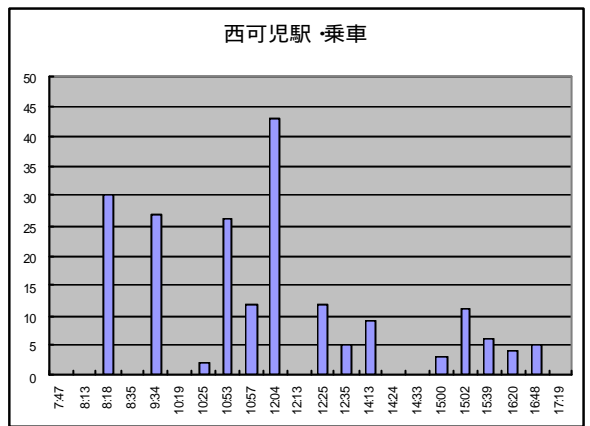

主な行き先での降車ピーク時刻と乗車ピーク時刻

通院

買物

健康・余暇・趣味・楽しみ

鉄道駅

その他