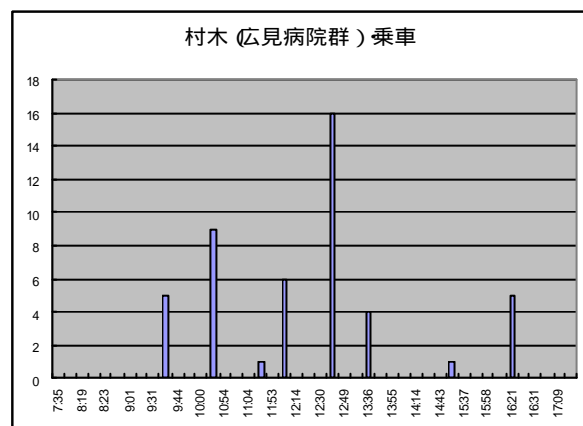

主な行き先での降車ピーク時刻と乗車ピーク時刻

通院

買物

健康・余暇・趣味・楽しみ

鉄道駅

その他