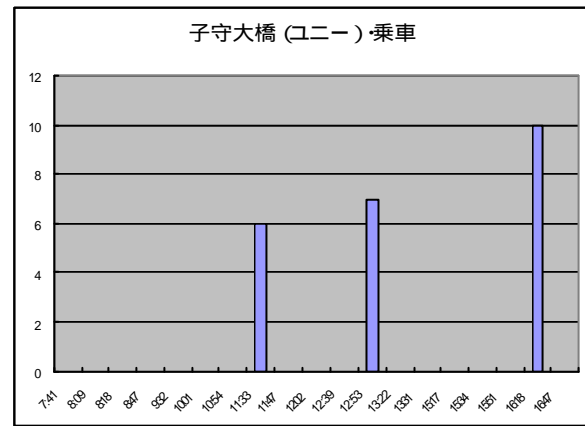

主な行き先での降車ピーク時刻と乗車ピーク時刻

通院

買物

健康・余暇・趣味・楽しみ

鉄道駅

その他