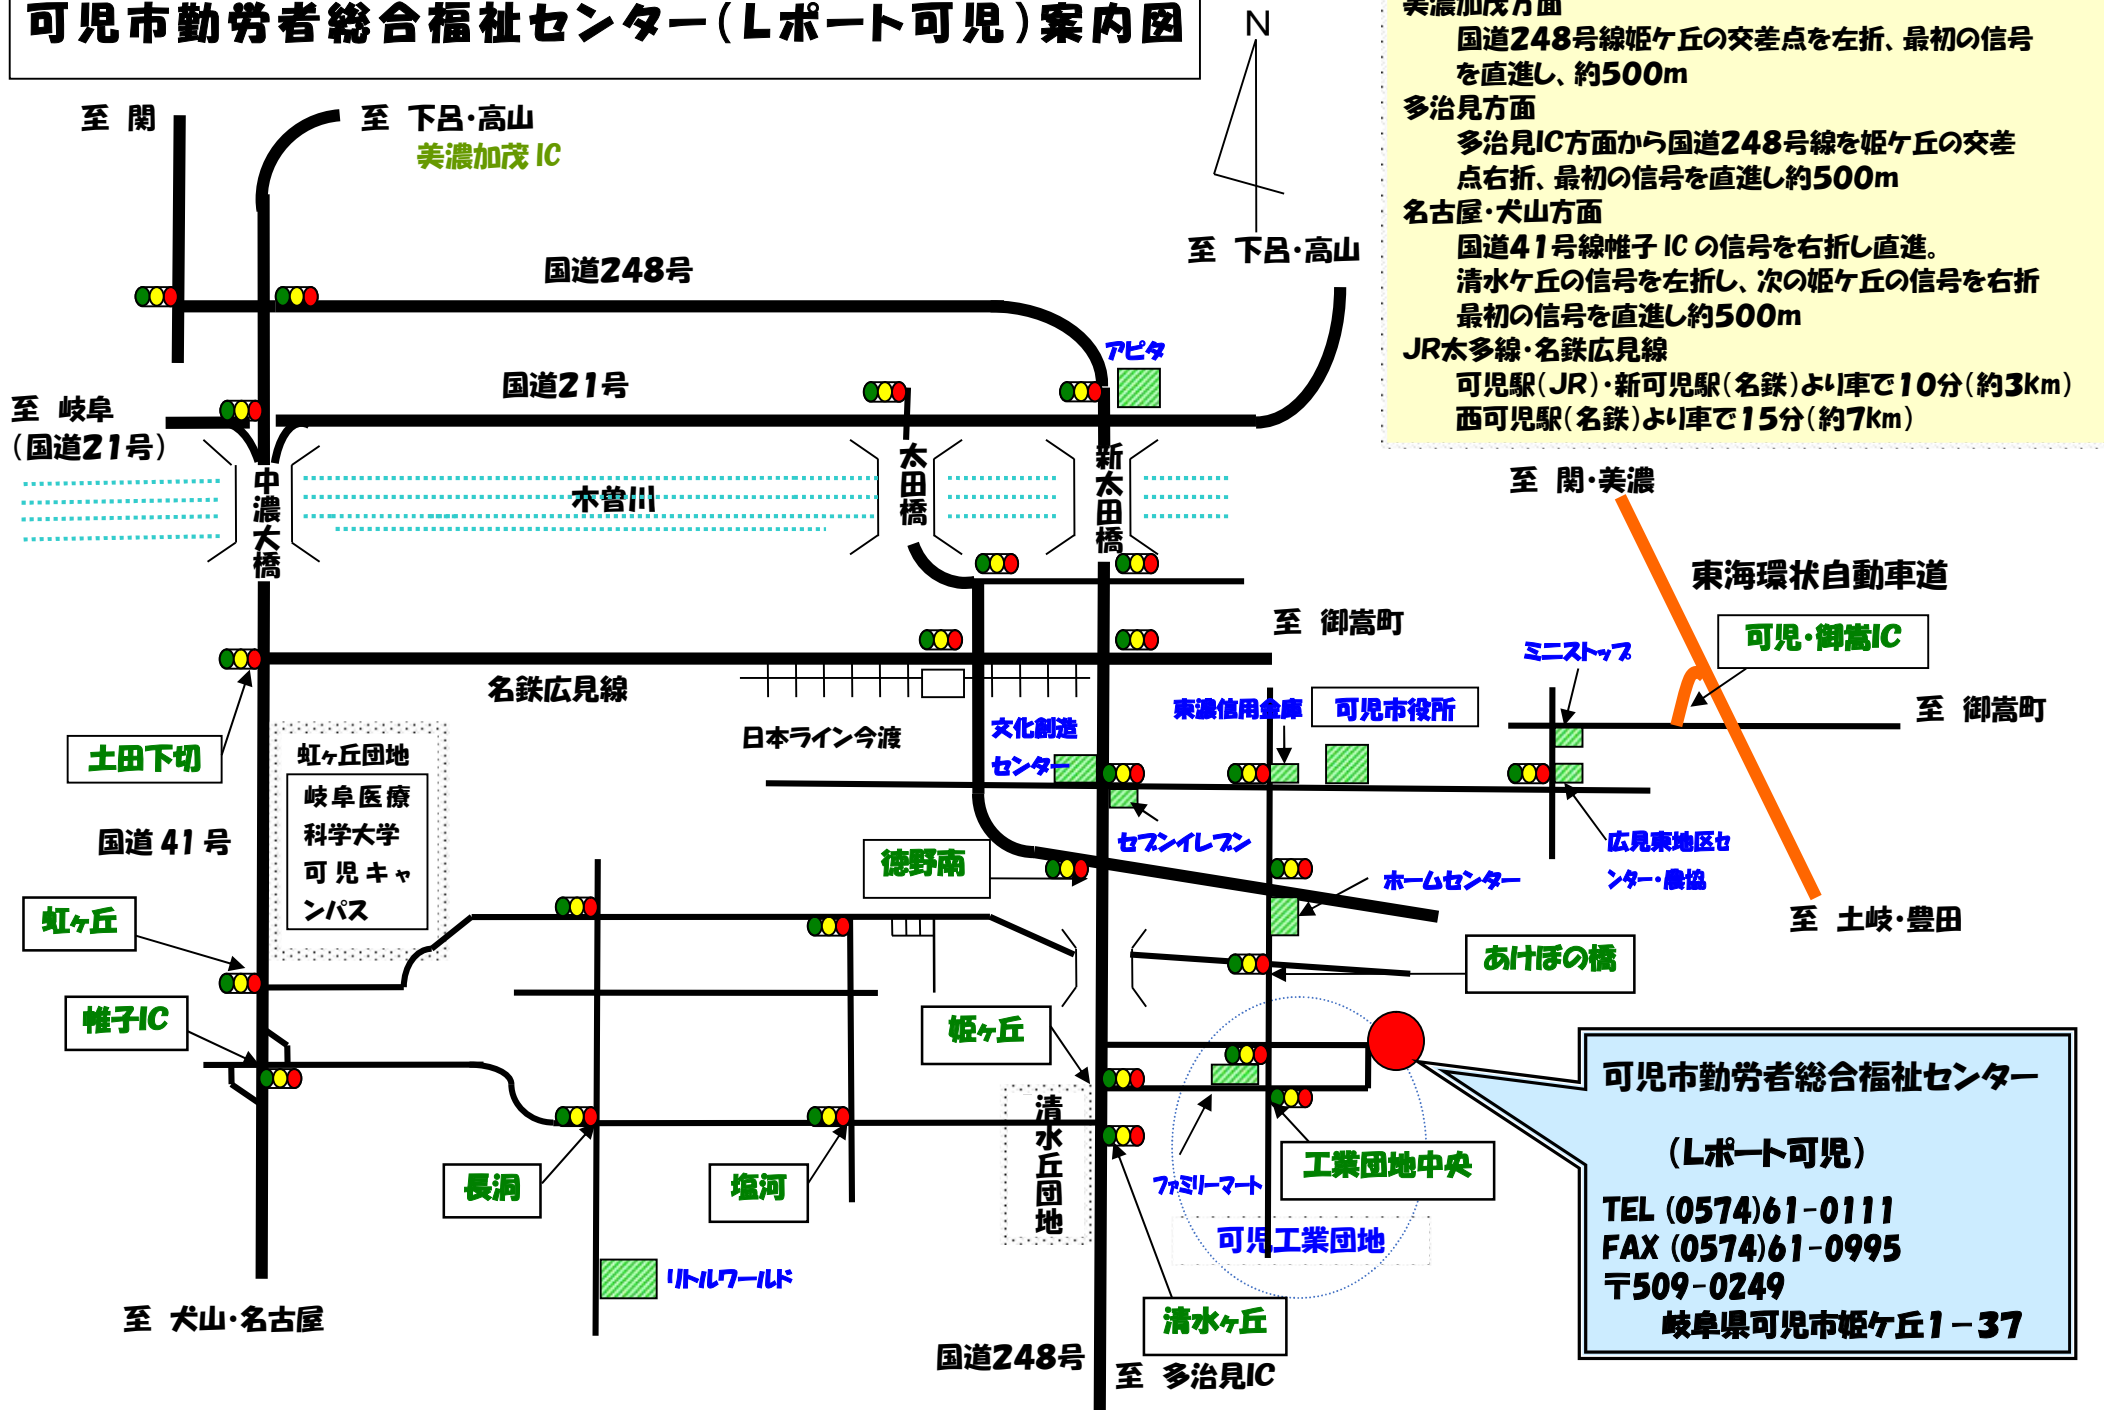

可児市勤労者総合福祉センター(Lポート可児)案内図

美濃加茂方面
 国道248号線姫ヶ丘の交差点を左折、最初の信号を直進し、約500m

多治見方面
 多治見IC方面から国道248号線を姫ヶ丘の交差点右折、最初の信号を直進し約500m

名古屋・犬山方面
 国道41号線椎子 IC の信号を右折し直進。
 清水ヶ丘の信号を左折し、次の姫ヶ丘の信号を右折
 最初の信号を直進し約500m

JR太多線・名鉄広見線
 可児駅(JR)・新可児駅(名鉄)より車で10分(約3km)
 西可児駅(名鉄)より車で15分(約7km)

可児市勤労者総合福祉センター
(Lポート可児)
 TEL (0574)61-0111
 FAX (0574)61-0995
 〒509-0249
 岐阜県可児市姫ヶ丘1-37