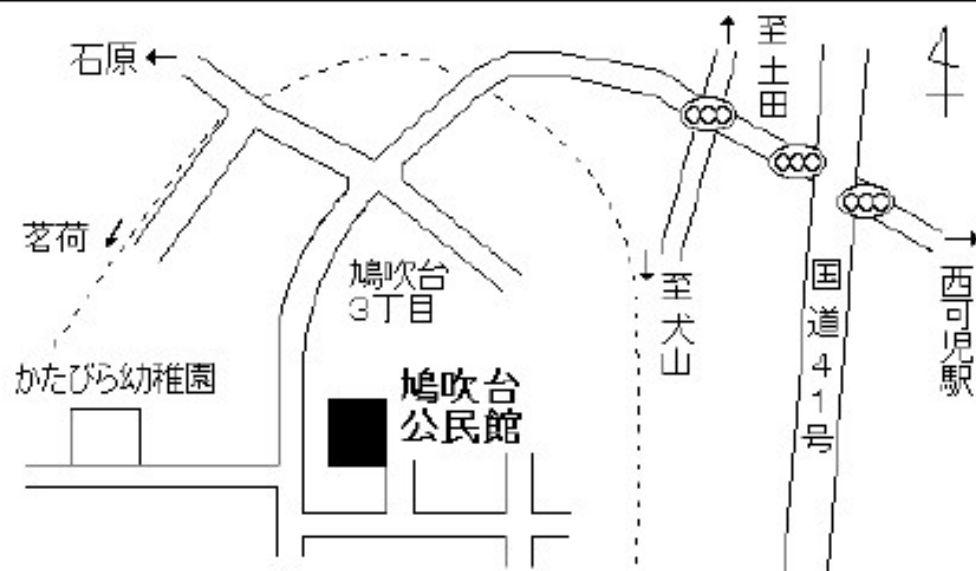

西帷子投票区◆鳩吹台公民館

鳩吹台三丁目141番地