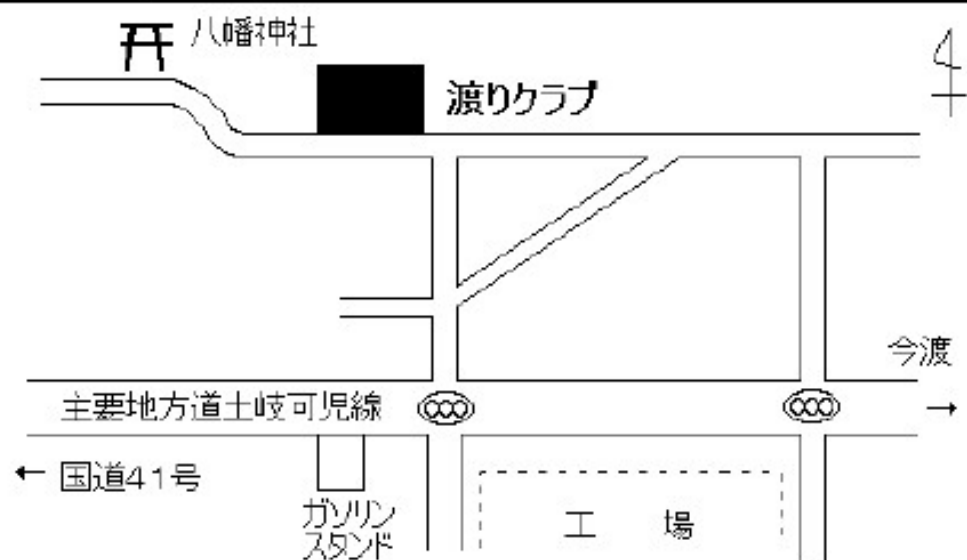

渡投票区◆渡りクラブ

土田2674番地15