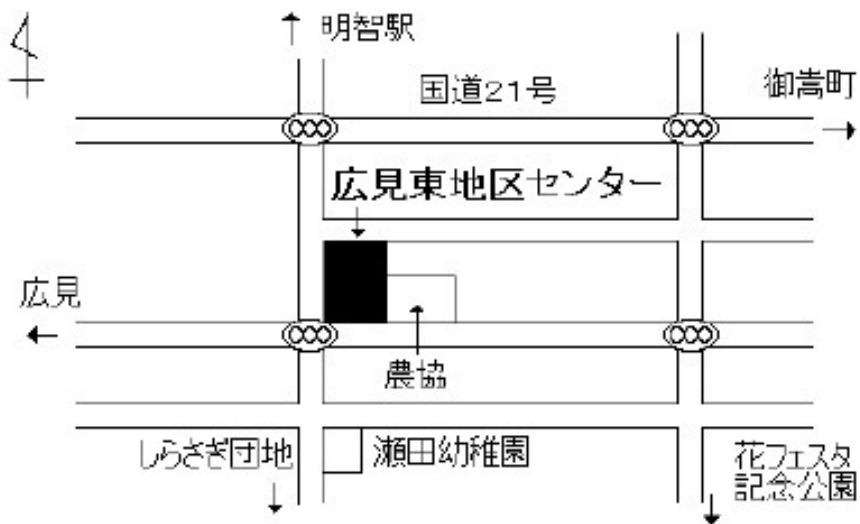

# 広見東投票区◆広見東地区センター

瀬田1736番地