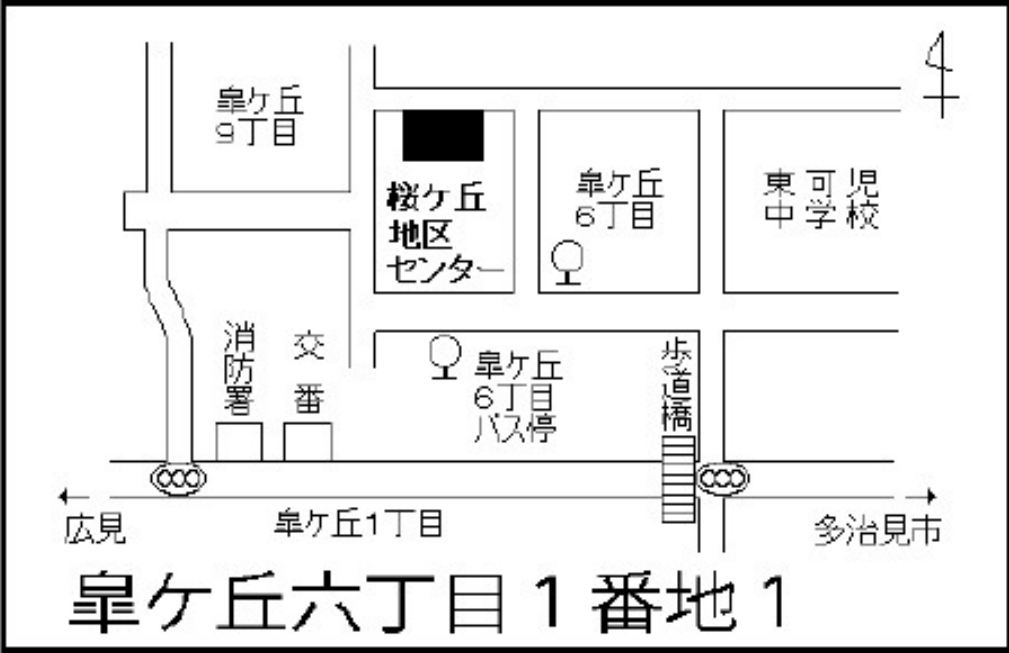

# 皐ヶ丘投票区◆桜ヶ丘地区センター

皐ヶ丘六丁目1番地1