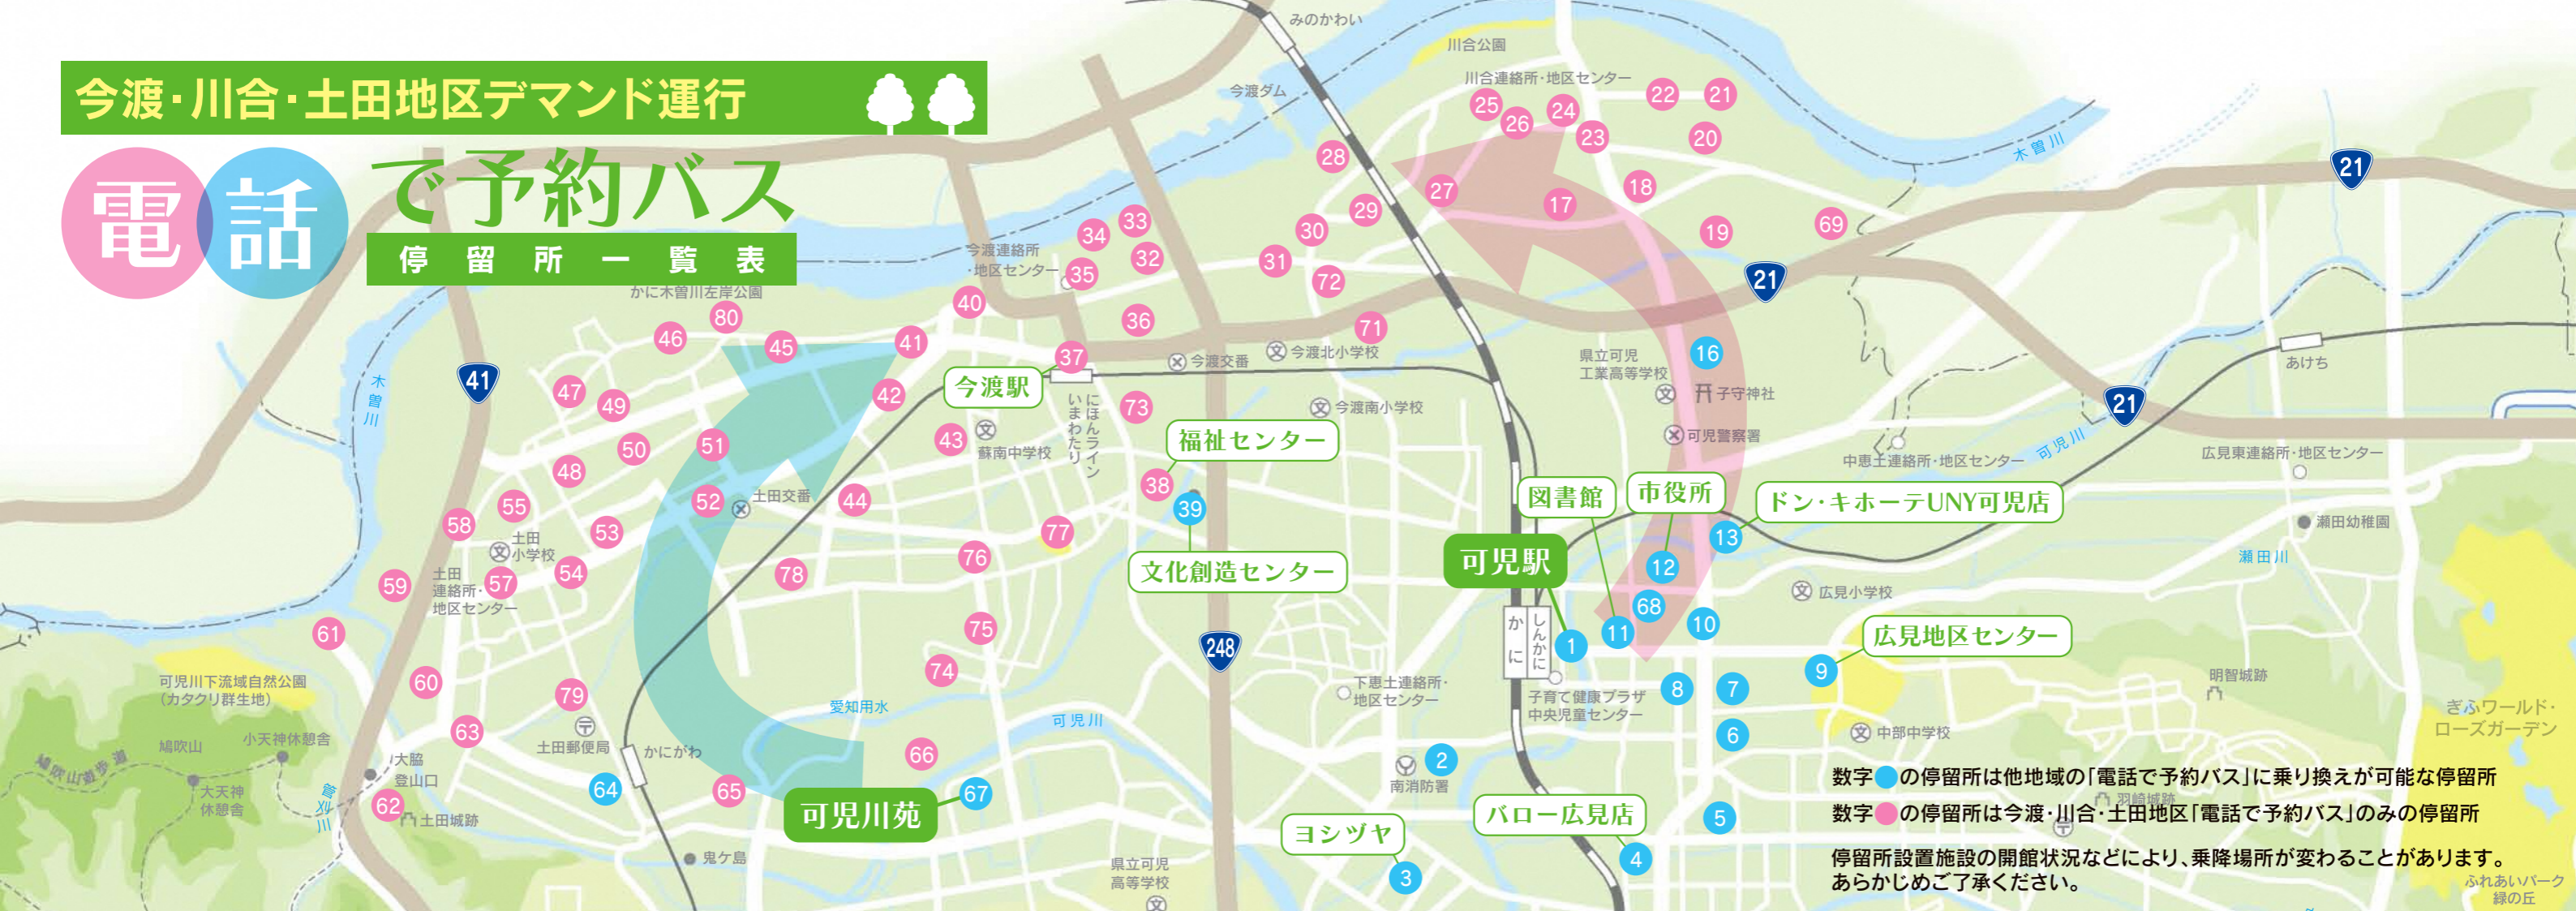

今渡・川合・土田地区デマンド運行

電話で予約バス

停留所一覧表

数字●の停留所は他地域の「電話で予約バス」に乗り換えが可能な停留所
 数字●の停留所は今渡・川合・土田地区「電話で予約バス」のみの停留所
 停留所設置施設の開館状況などにより、乗降場所が変わることがあります。
 あらかじめご了承ください。

可児川苑⇒可児駅方面 【可児川苑出発時刻】 8:30/9:30/10:30/11:30/12:30/13:30/14:30/15:30/16:30

ダイヤ	No.	停留所	ダイヤ	No.	停留所
毎時 30~ 40分	67	可児川苑	毎時 40~ 50分	77	鳴子近隣公園
	66	井之鼻自治会館		76	鳴子公民館
	65	井之鼻		75	今渡台
	64	可児とうのう病院		74	今渡台公民館
	63	花軒		43	蘇南中学校西
	62	大脇公民館		42	コパン可児
	61	湯の華アイランド		41	神明
	60	花木センター		40	料理仕出し今仙
	59	つり具かつぱ		39	文化創造センター
	58	たかぎ内科		38	福祉センター
	57	土田地区センター		73	エディオン可児今渡店
	79	JAめぐみの土田支店		37	日本ライン今渡駅
	55	佐橋ミシン商会		36	今渡郵便局
	54	上町		35	今渡地区センター
	53	上町クラブ		34	今渡神社
	52	土田消防車庫		33	住吉北
	51	東山西		32	住吉
	50	堀口		31	東住吉自治会館
	49	渡孝		72	トップワン
	48	下切公民館		71	東住吉東
	47	下切弘法堂前		30	ファミリーマート可児梅白店
	46	渡クラブ		29	市民農園
	80	かに木曾川左岸公園		28	川合西クラブ
	45	北町		27	川合南
	78	やすだ歯科		26	川合区民館
	44	東山公民館		25	川合地区センター
				24	老人クラブ
				23	川合

ダイヤ	No.	停留所
毎時 50~ 00分	22	川合北
	21	市営住宅
	20	川合東
	69	市水道庁舎
	19	川合東クラブ
	18	喫茶チハル
	17	川合墓地前
	16	コノミヤ可児店
	13	ドン・キホーテUNY可児店
	12	市役所
	68	安田眼科
	11	図書館
	10	セブンイレブン可児広見3丁目店
	9	広見地区センター
	8	藤掛病院
	7	可児郵便局
	6	濃成病院
	5	東可児病院
	4	パロー広見店
	3	ヨシツヤ可児店
	2	東海労働金庫可児店
	1	可児駅

ダイヤ	No.	停留所
毎時 20~ 30分	44	東山公民館
	78	やすだ歯科
	45	北町
	80	かに木曾川左岸公園
	46	渡クラブ
	47	下切弘法堂前
	48	下切公民館
	49	渡孝
	50	堀口
	51	東山西
	52	土田消防車庫
	53	上町クラブ
	54	上町
	55	佐橋ミシン商会
	79	JAめぐみの土田支店
	57	土田地区センター
	58	たかぎ内科
	59	つり具かつぱ
	60	花木センター
	61	湯の華アイランド
	62	大脇公民館
	63	花軒
	64	可児とうのう病院
	65	井之鼻
	66	井之鼻自治会館
	67	可児川苑