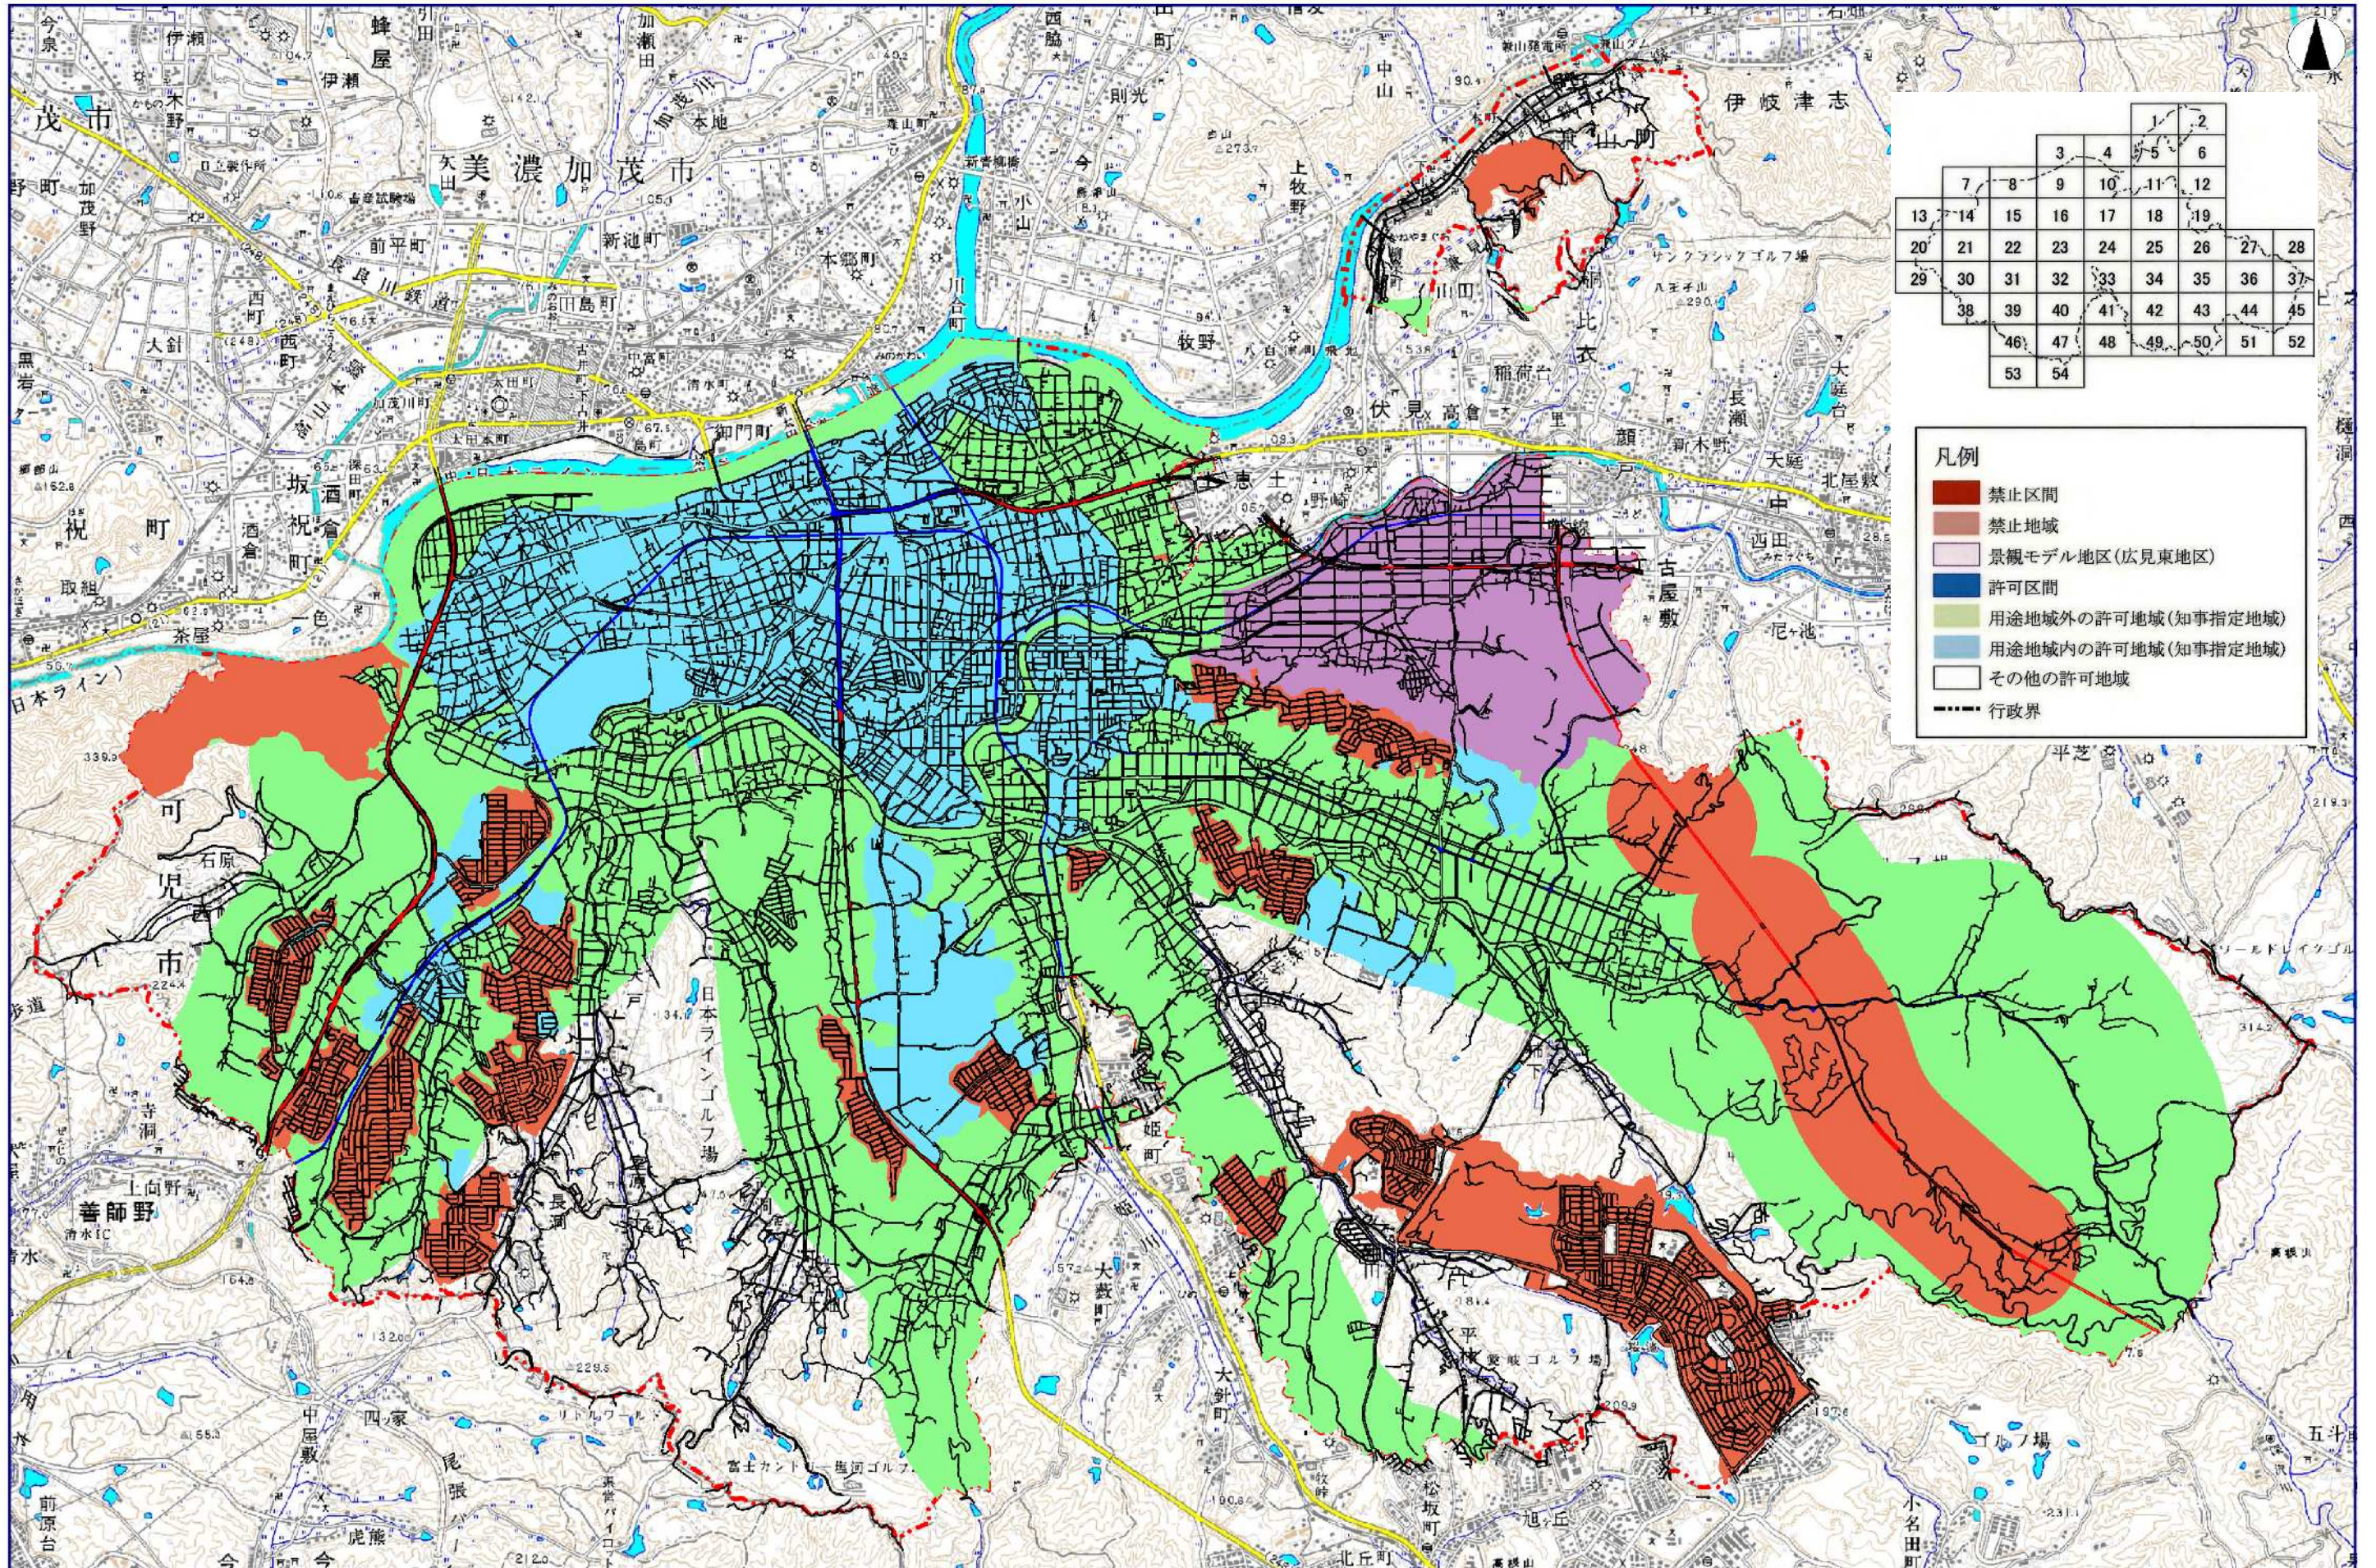

# 屋外広告物規制概要図

この概要図は岐阜県屋外広告物条例に基づき作成していますが、全ての規制内容を記載したものではありません。用途地域界は概略ですので、詳細は都市計画課窓口で別途確認をしてください。名勝木曾川の禁止地域の範囲は地番で確認してください。