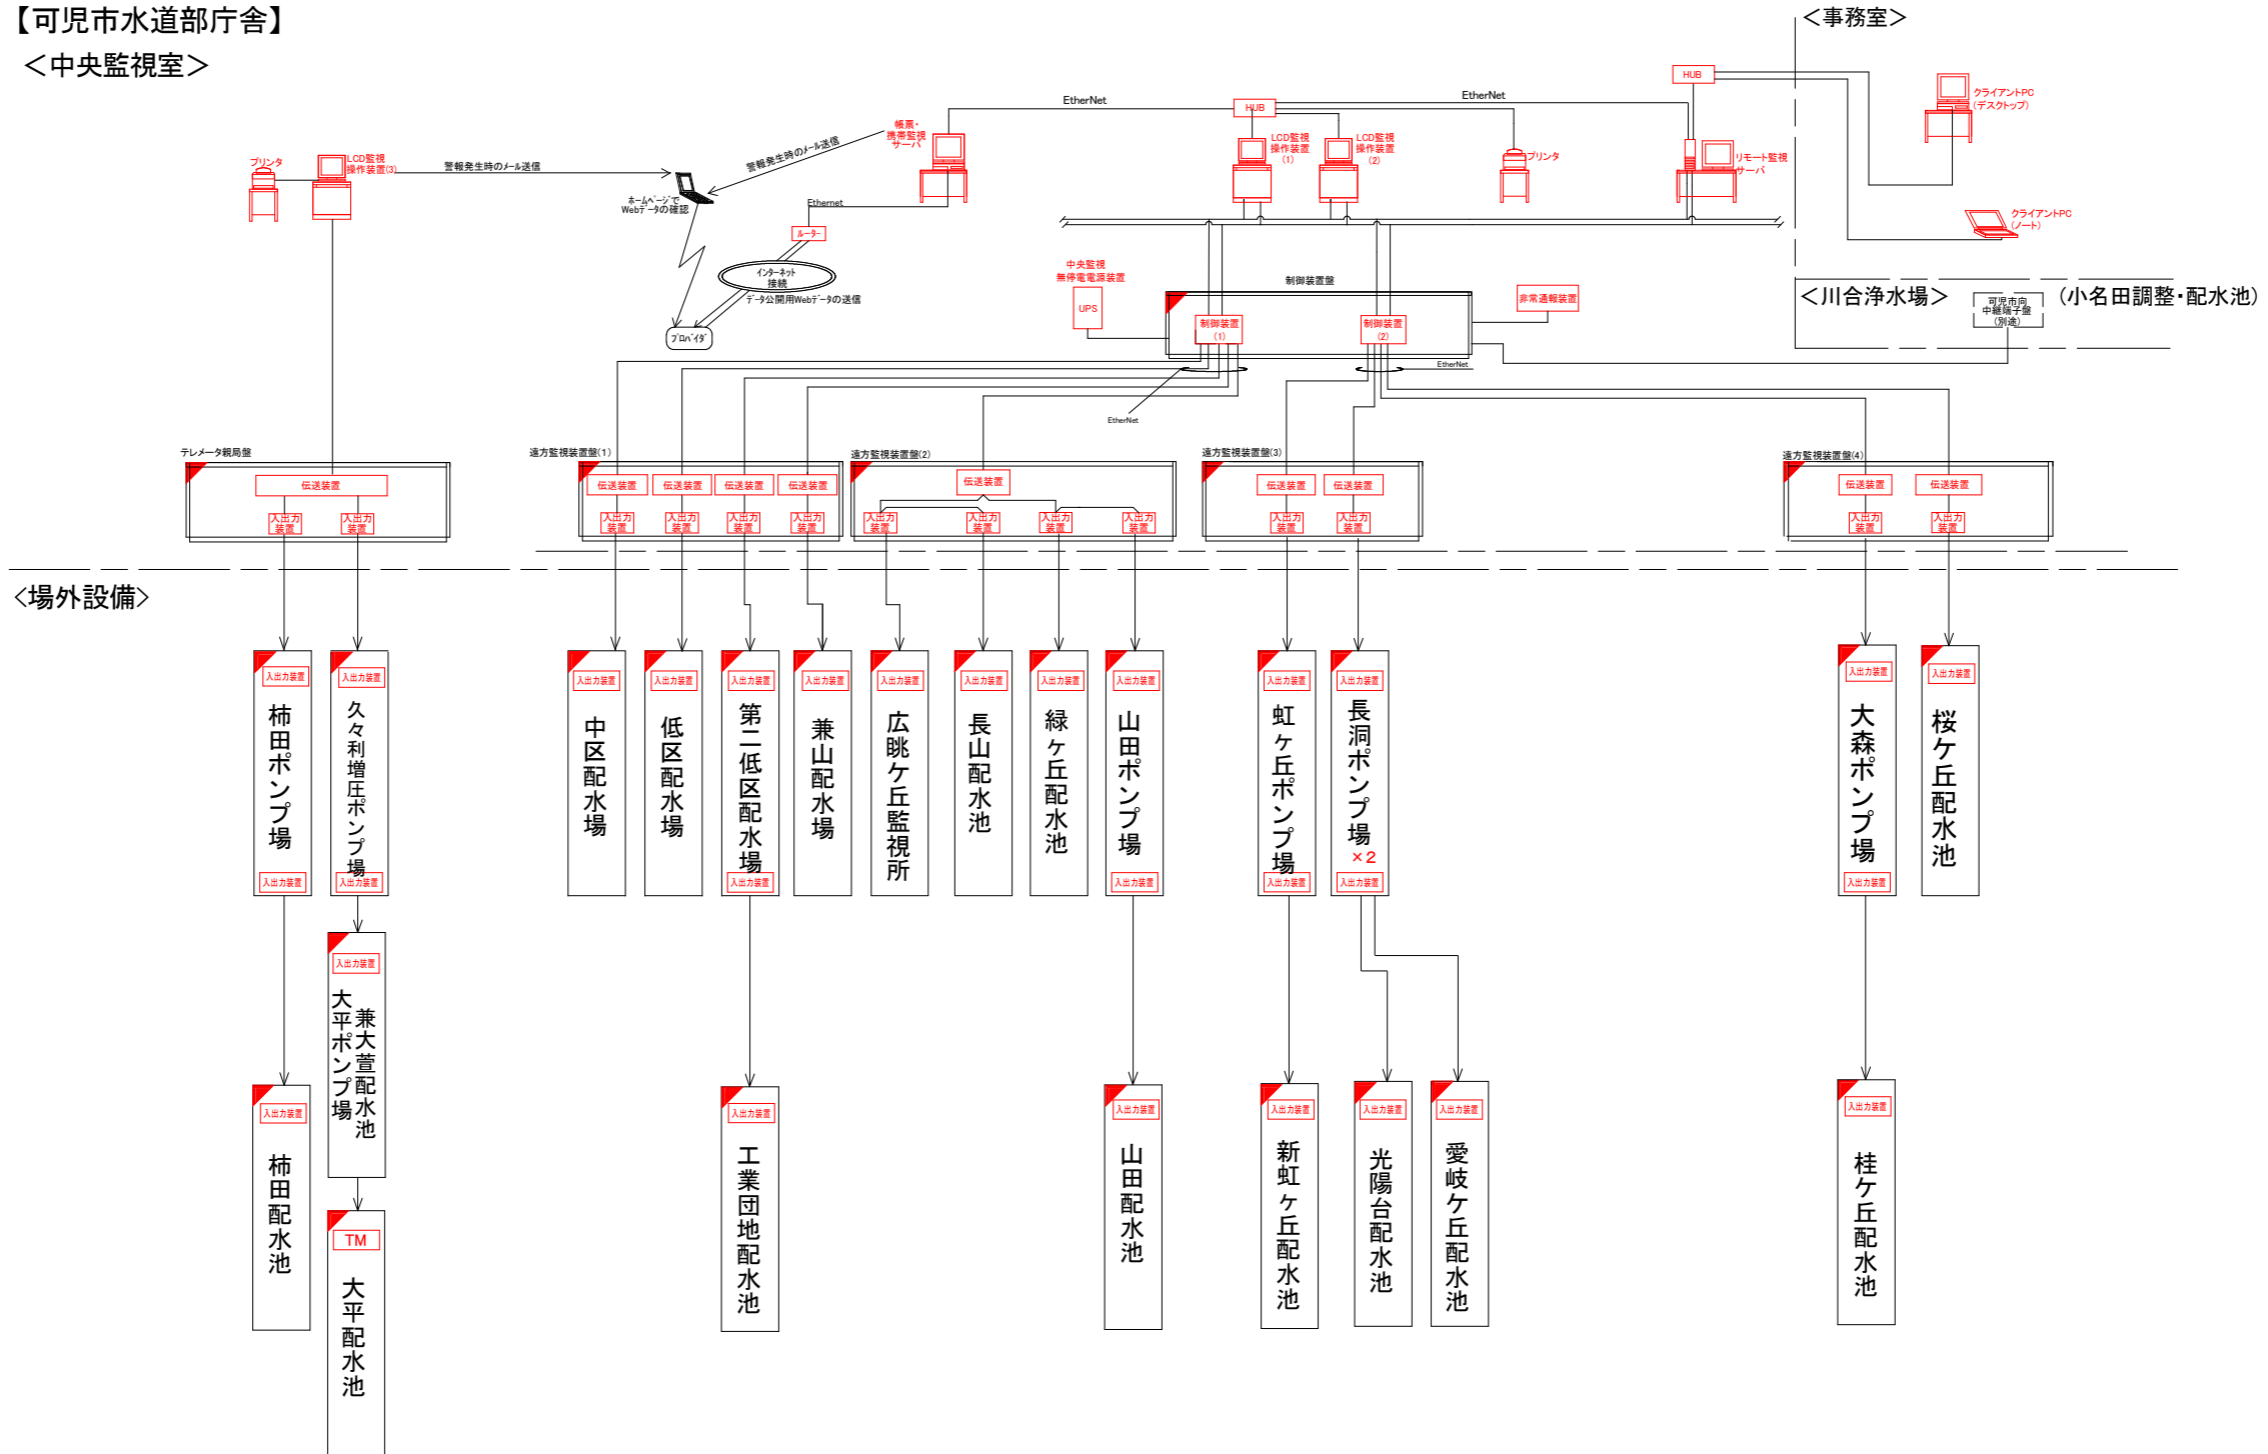

【可児市水道部庁舎】
 <中央監視室>

工事名	可児市水道施設中央監視制御装置更新工事
施工箇所	可児市 全域
施設名称	—
図面の種類	システム構成図 更新対象
縮尺	—
図面番号	1/1
可児市 水道部 水道課	