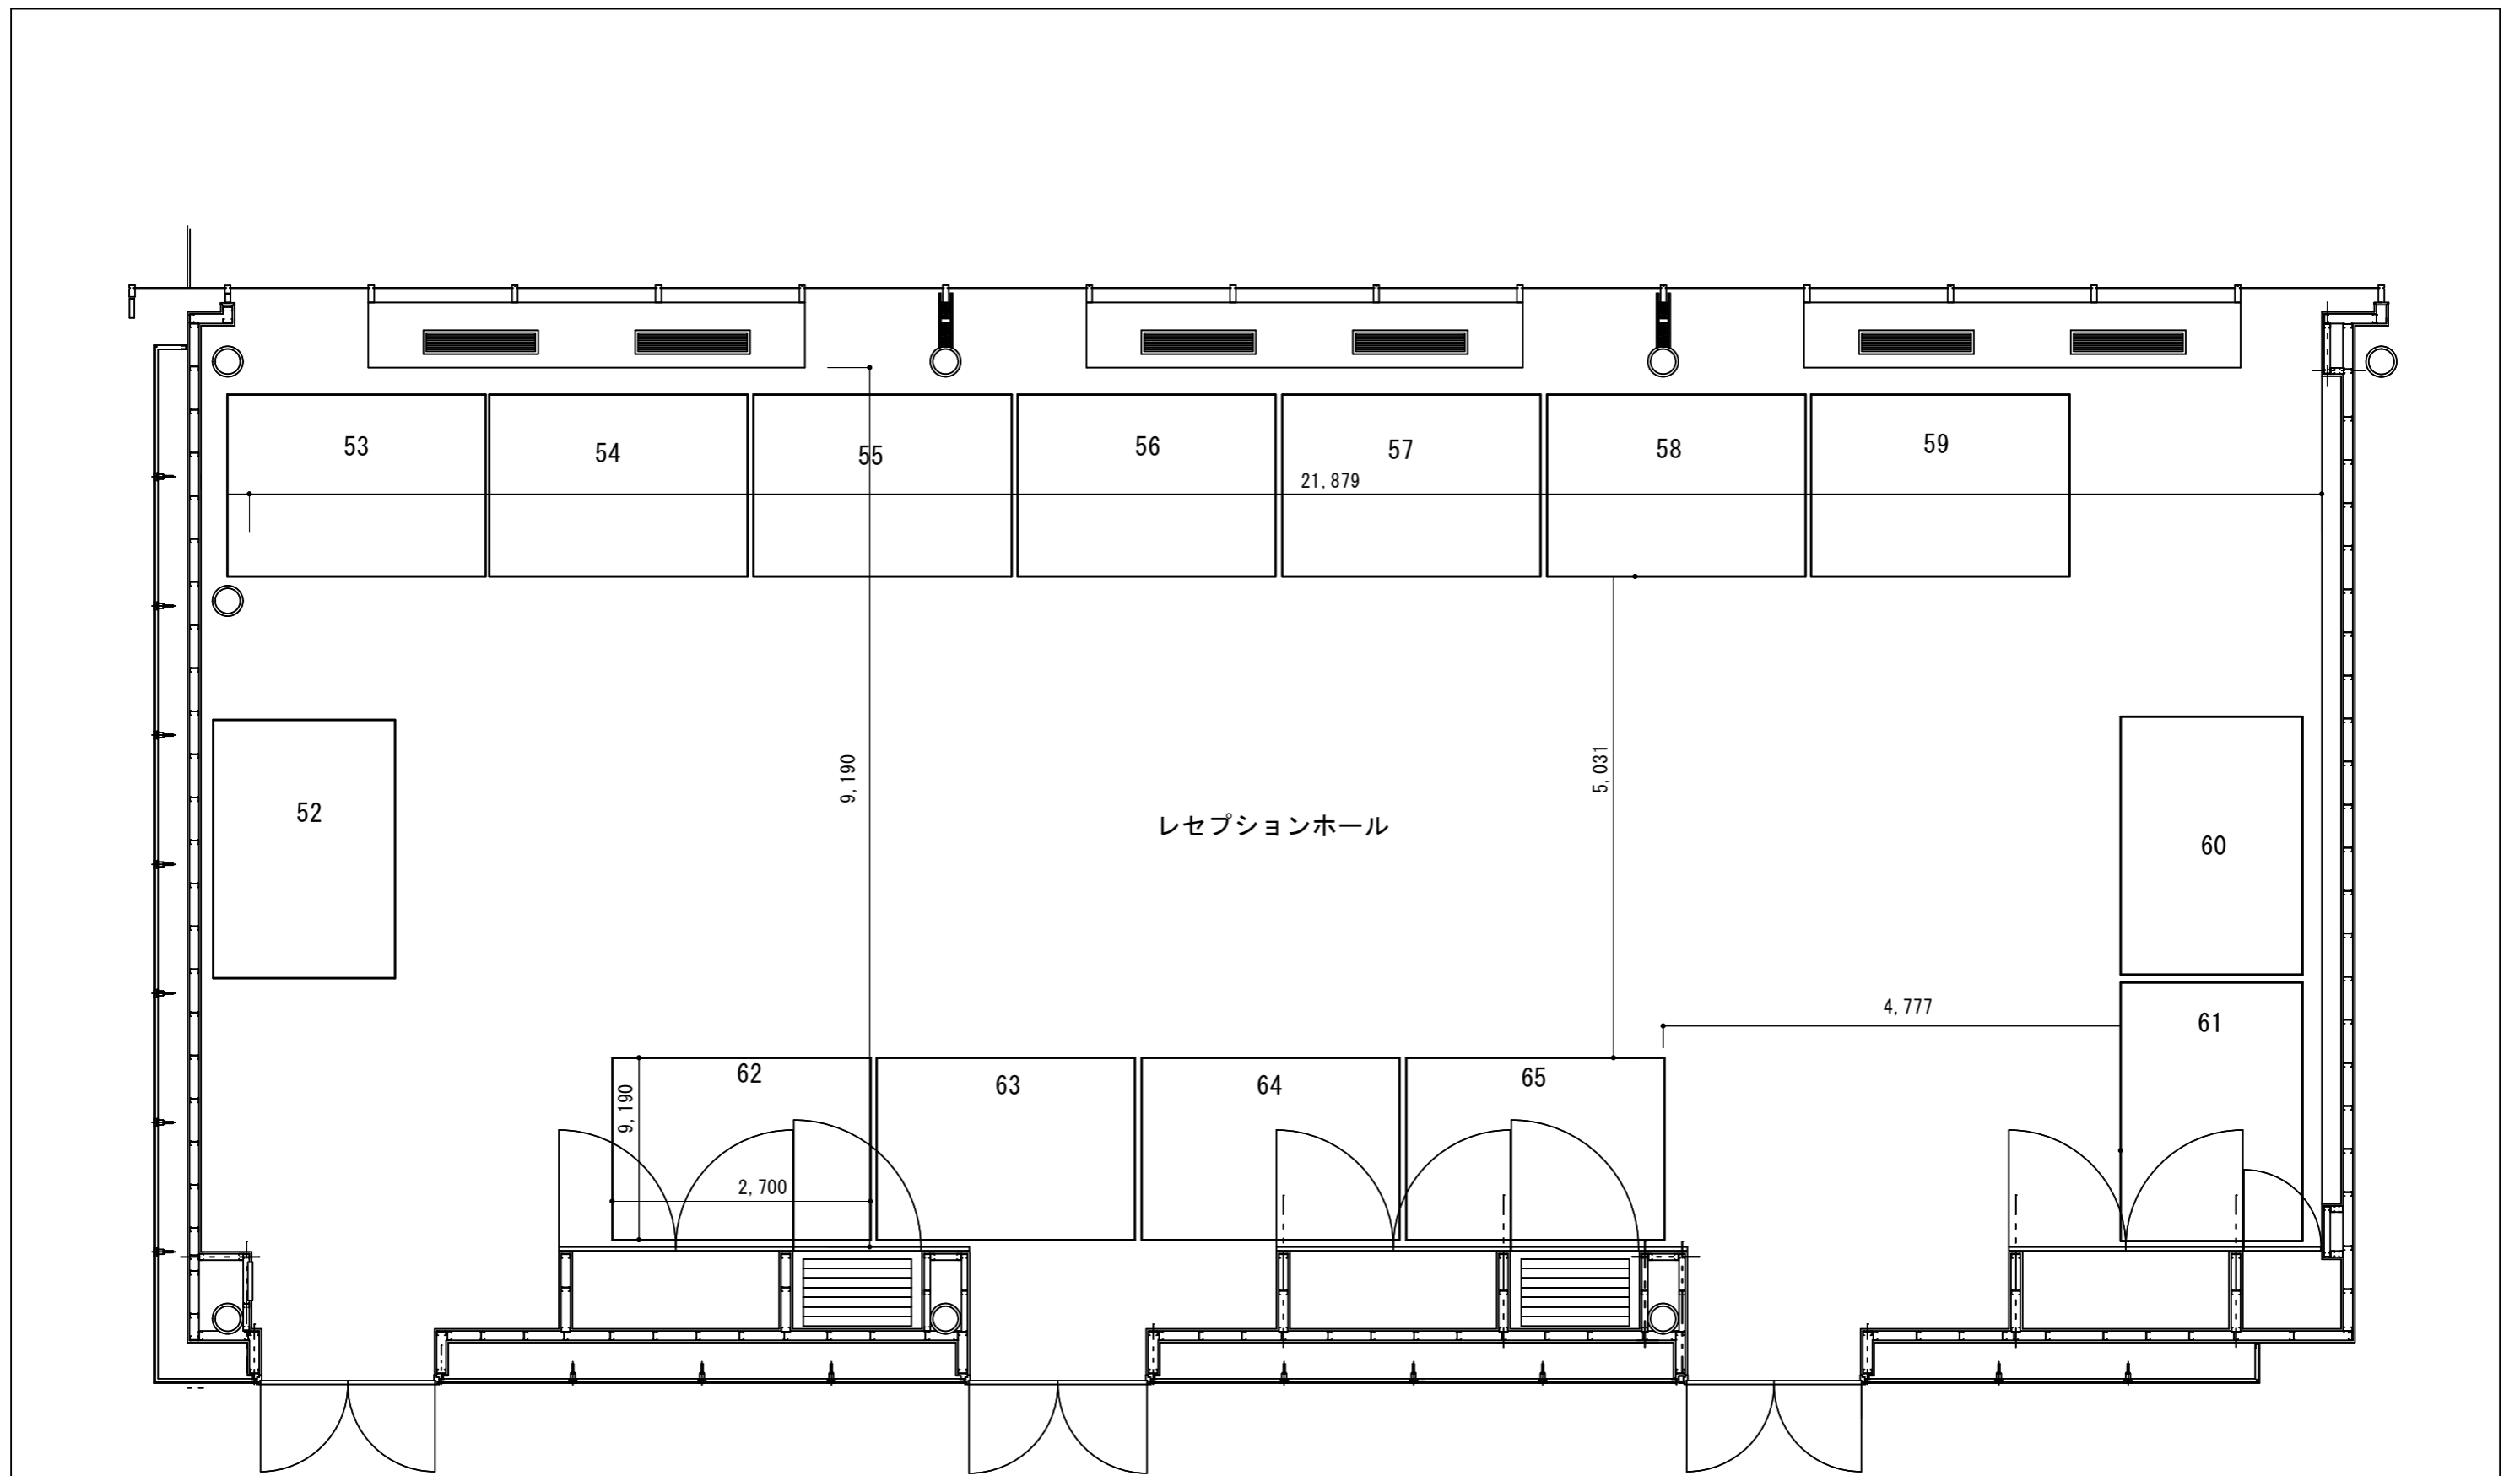

業務名称	令和 年度 可見の企業魅力発見フェア		
施工箇所名	美術ロフト・演劇ロフト・音楽ロフト		
図面の種類	ブース配置図		
縮尺	NS	図面番号	1
作成者	可見市 商工振興課		

業務名称	令和 年度 可児の企業魅力発見フェア
施工箇所名	ギャラリー
図面の種類	ブース配置図
縮尺	NS 図面番号 2
作成者	可児市 商工振興課

業務名称	令和 年度 可児の企業魅力発見フェア		
施工箇所名	レセプションホール		
図面の種類	ブース配置図		
縮尺	NS	図面番号	3
作成者	可児市 商工振興課		

通路

レセプションホール

52

53

54

55

56

57

58

59

60

61

62

63

64

65