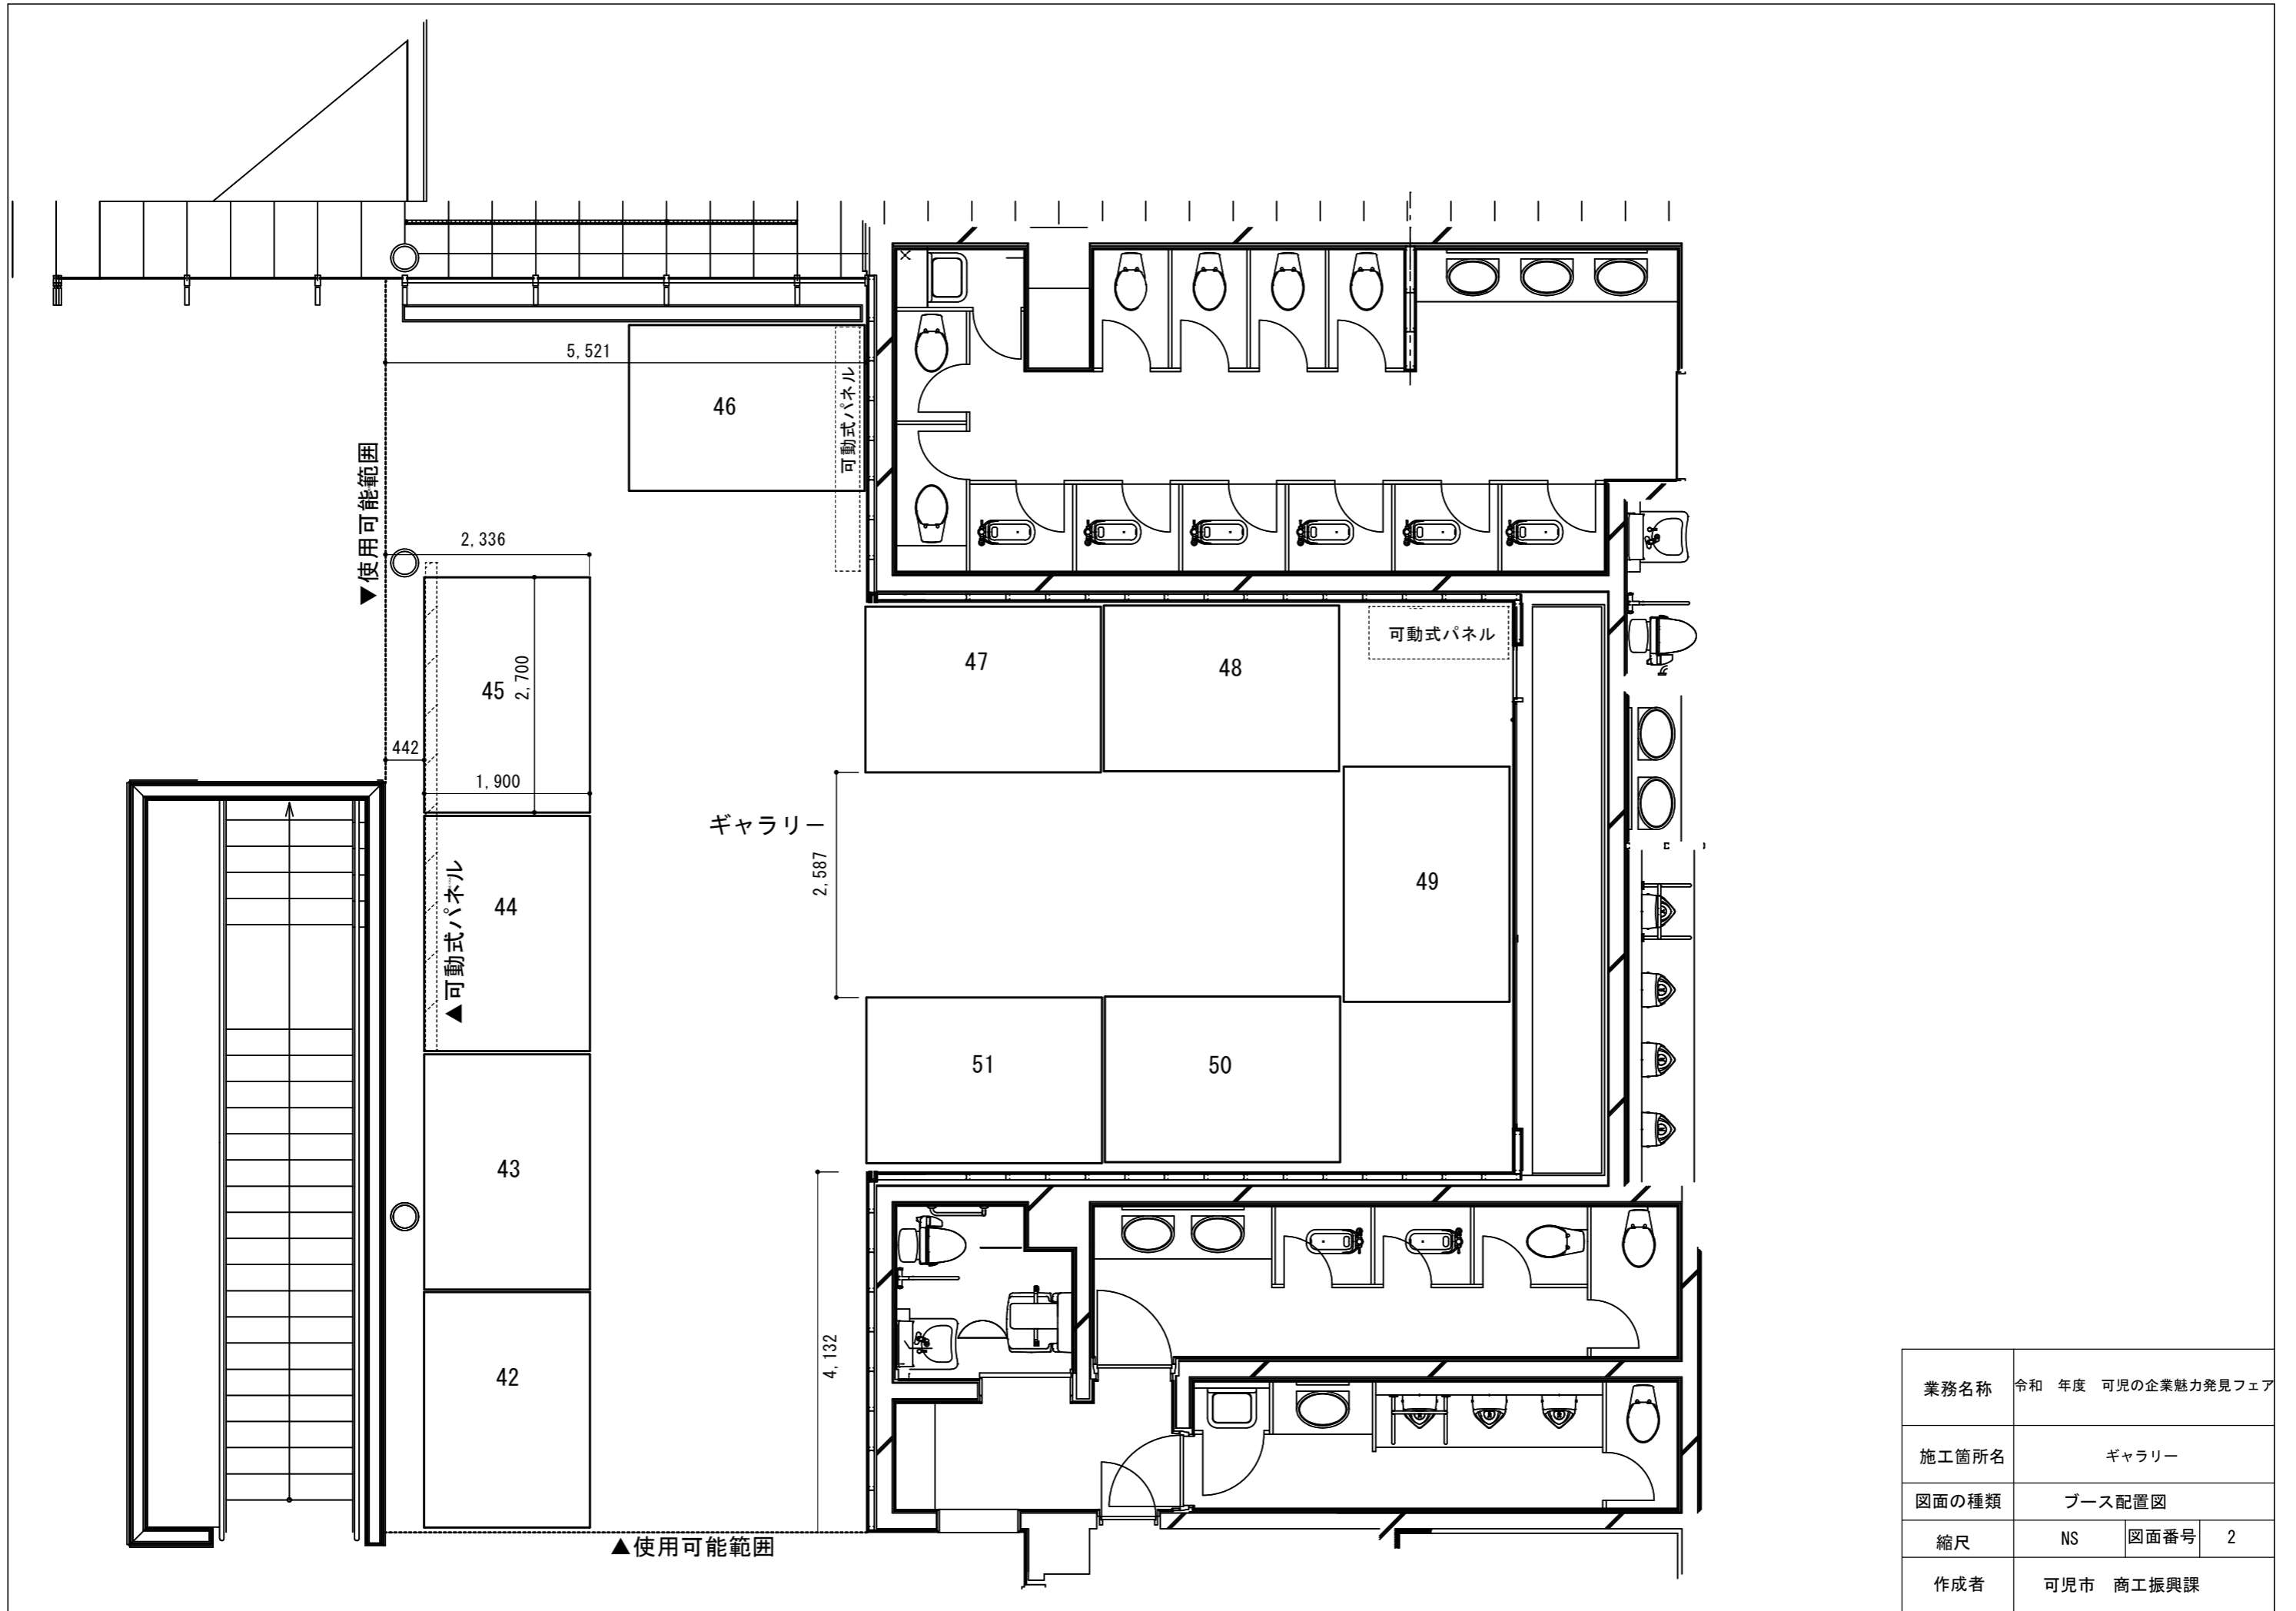

業務名称	令和 年度 可見の企業魅力発見フェア		
施工箇所名	美術ロフト・演劇ロフト・音楽ロフト		
図面の種類	ブース配置図		
縮尺	NS	図面番号	1
作成者	可見市 商工振興課		

業務名称	令和 年度 可児の企業魅力発見フェア
施工箇所名	ギャラリー
図面の種類	ブース配置図
縮尺	NS 図面番号 2
作成者	可児市 商工振興課

業務名称	令和 年度 可児の企業魅力発見フェア		
施工箇所名	レセプションホール		
図面の種類	ブース配置図		
縮尺	NS	図面番号	3
作成者	可児市 商工振興課		

通路

レセプションホール

52

53

54

55

56

57

58

59

60

61

62

63

64

65