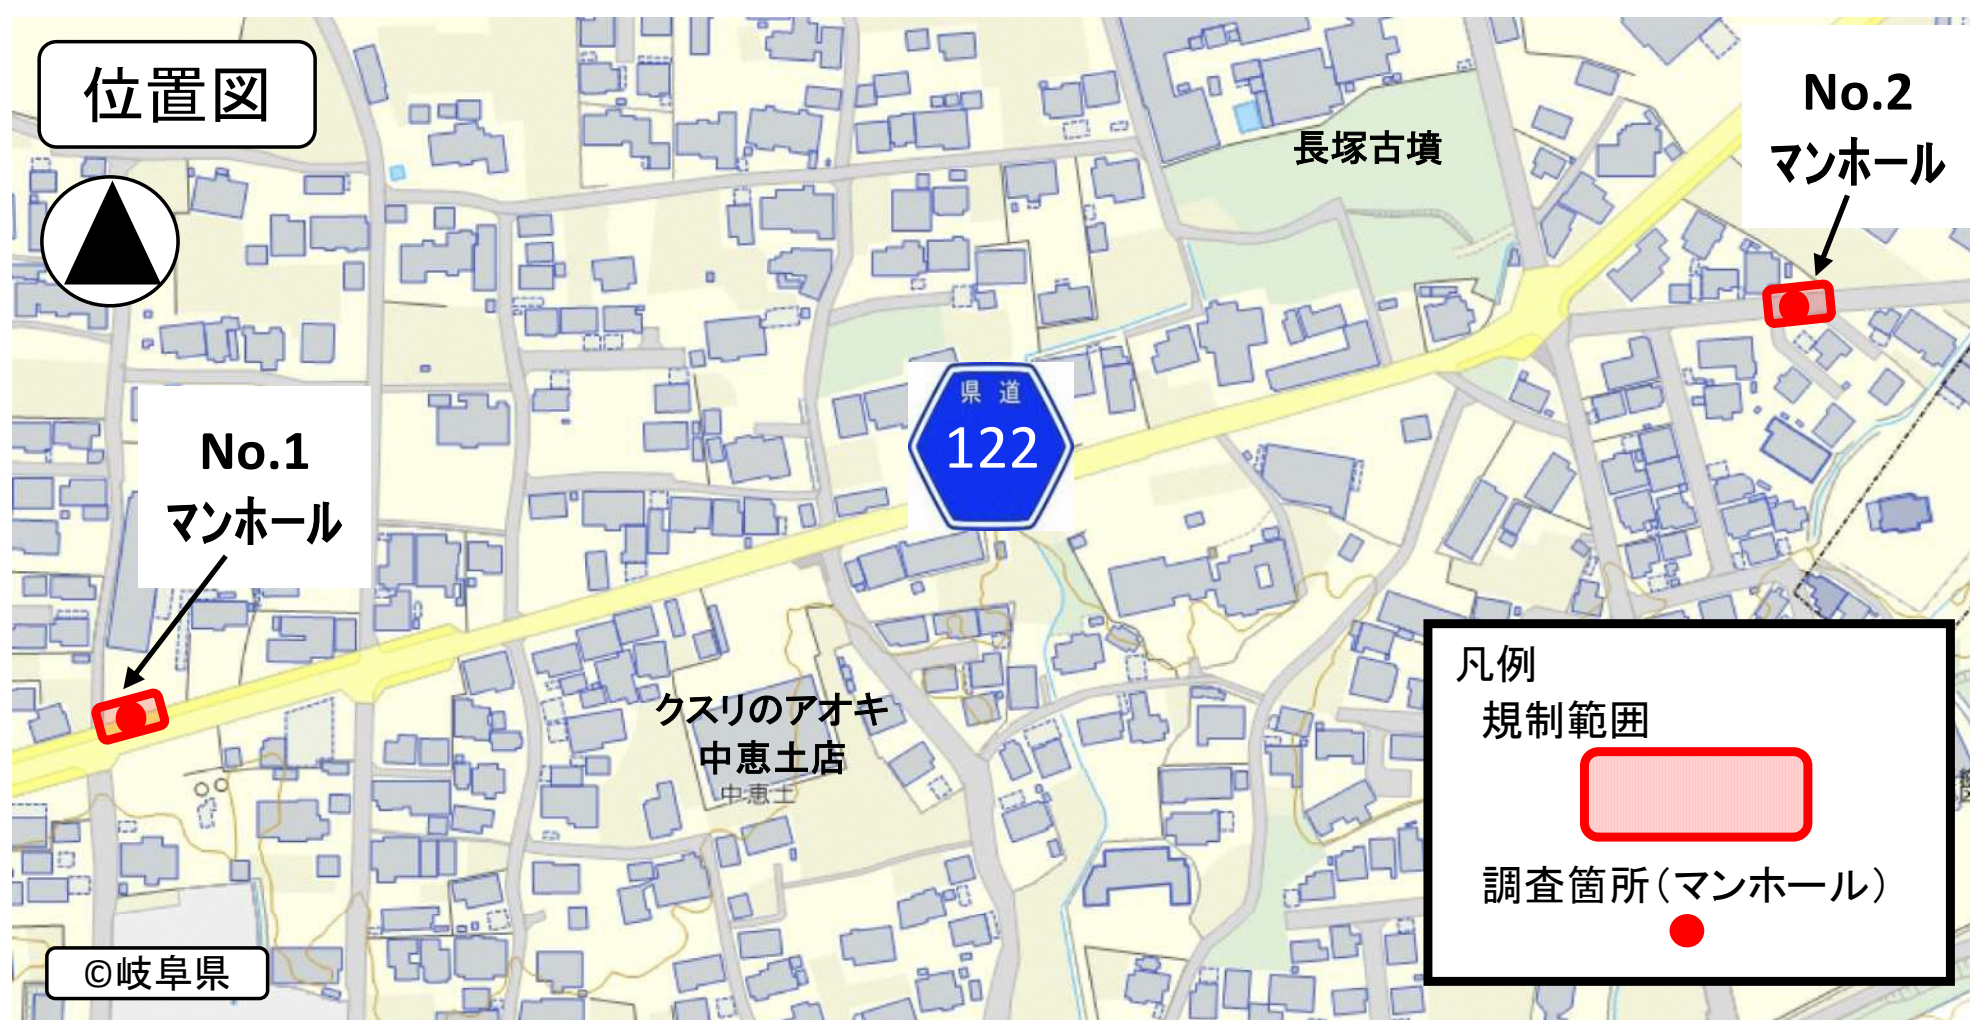

## 下水道マンホール調査のお知らせ

日頃より下水道事業に対しまして、ご理解とご協力いただき厚くお礼申し上げます。  
この度、下記位置図の箇所におきまして、下水道マンホール調査を行います。  
調査中は交通規制等でご迷惑をおかけしますが、ご理解ご協力をお願いします。  
なお、交通規制は**片側一車線の規制**となり、通行止めは発生しません。  
現場では誘導員を配置し誘導いたします。