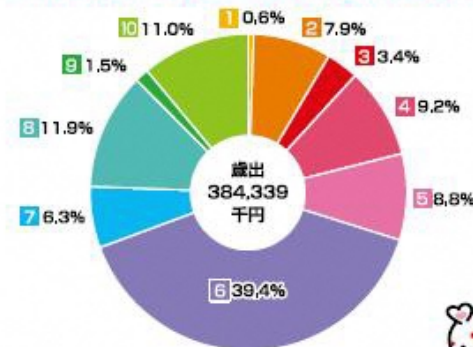

※歳入歳出差引額74,225千円は令和7年度に繰り越しました。