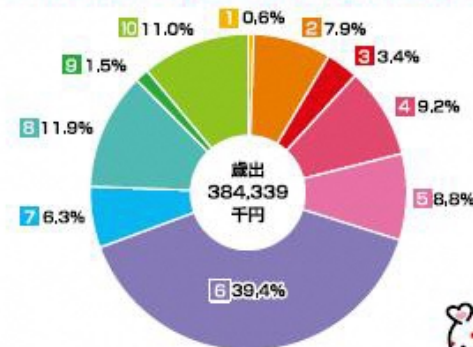

詳細情報は
こちらから

青少年赤十字

加盟率100%（小・中・義務教育、特支）

世界の平和と人道の実現のため、未来を担う子どもたちが実践活動を通して、自らが「気づき、考え、実行する」力を育てています。

詳細情報は
こちらから

令和6年度 国際交流事業 モンゴルの派遣

<岐阜県内青少年赤十字加盟校>（令和7年3月末現在）

幼稚園等	67園	義務教育学校	7校
小学校	340校	高等学校	50校
中学校	180校	特別支援学校	23校

令和6年度日本赤十字社岐阜県支部決算報告

あたたかいご支援・ご協力ありがとうございます。

【歳入】

会費・寄付金収入	298,040千円
その他収入	89,531千円
前年度繰越金	70,993千円
合計	458,564千円

【歳出】

1 国際活動	2,100千円
2 災害救援や災害への備え	30,537千円
3 救急法等講習普及	12,696千円
4 赤十字奉仕団や青少年赤十字の活動	35,647千円
5 赤十字思想の普及等	33,824千円
6 市町村の赤十字活動	151,688千円
7 赤十字病院や血液センターの施設整備	24,055千円
8 救護看護士の養成	45,906千円
9 広域の赤十字活動	5,429千円
10 赤十字活動の運営管理	42,457千円
合計	384,339千円

※歳入歳出差引額74,225千円は令和7年度に繰り越しました。

日赤協力会費・社協会費ご協力のお願い

市民の皆さまへ

日頃は、赤十字事業の推進に、ご理解とご協力をいただき厚くお礼申し上げます。

日本赤十字社は、国内においては災害救護活動をはじめ、赤十字奉仕団、青少年赤十字による青少年の育成、献血、赤十字病院の経営などの事業を行うとともに、国際赤十字の一員として、海外における災害救護活動や、発展途上国への開発援助活動を積極的に行っています。