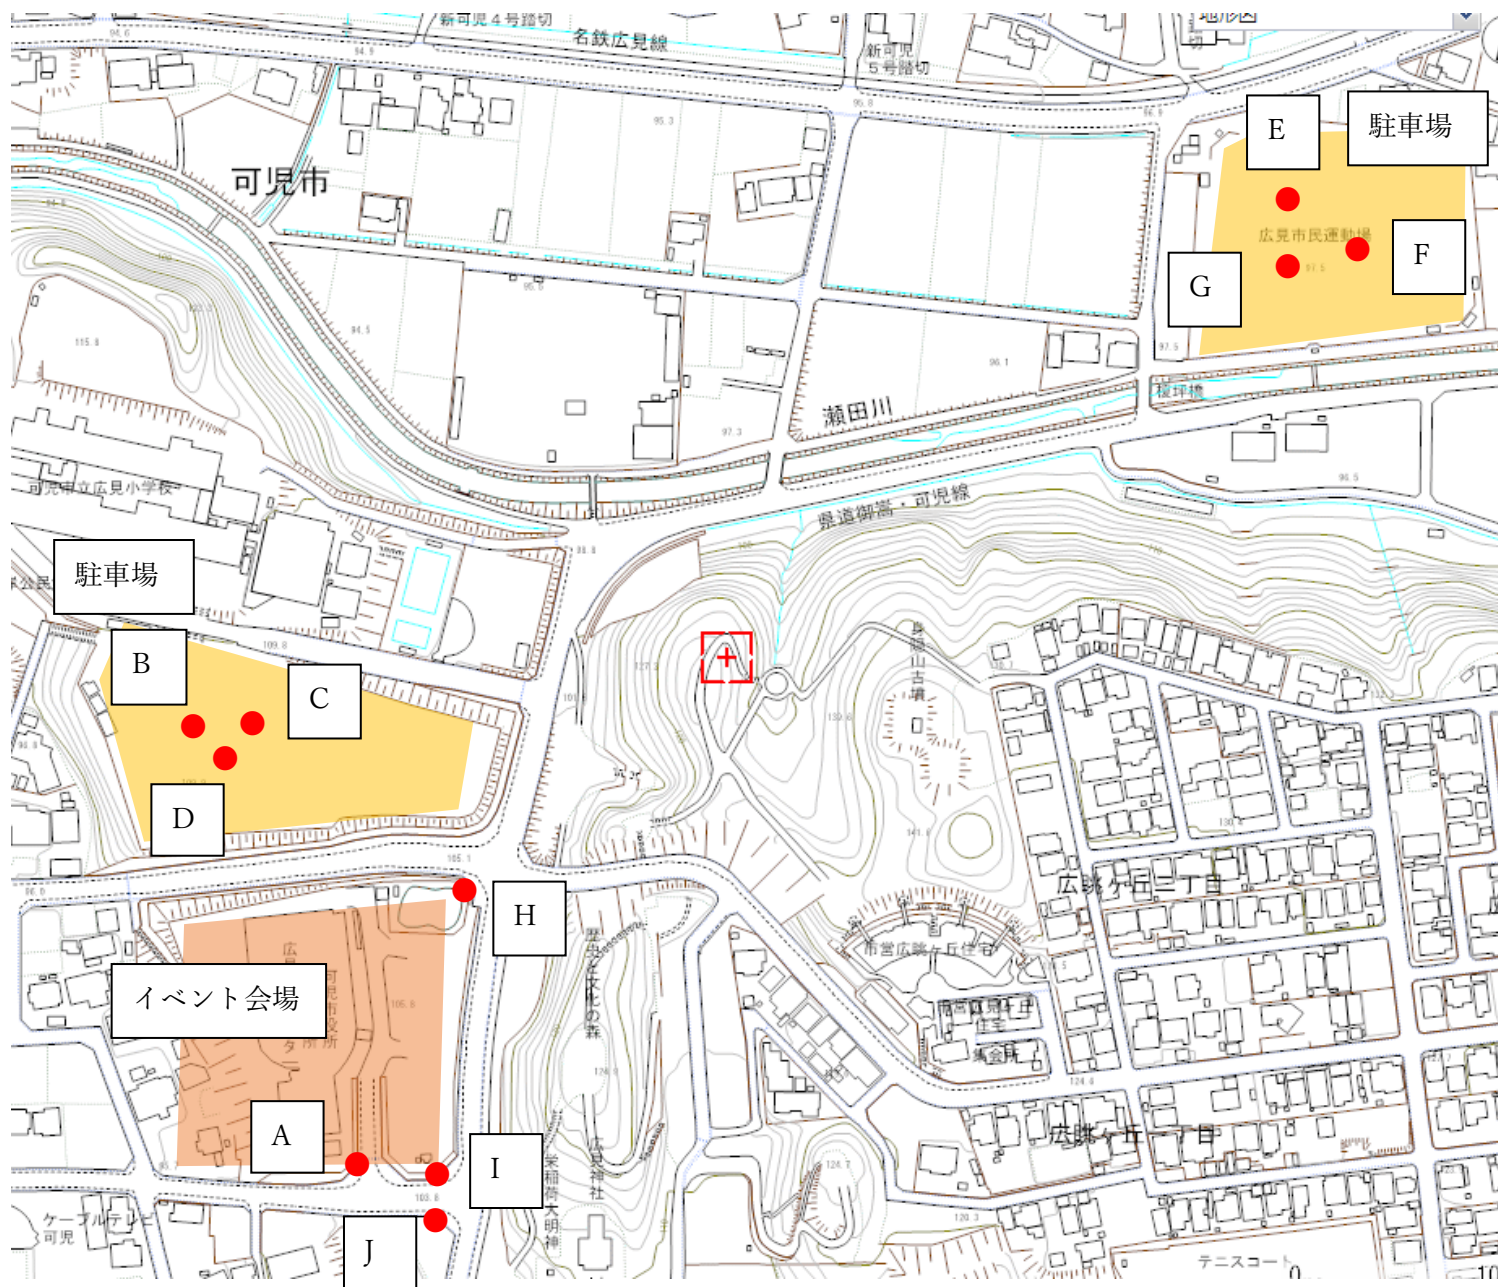

資料③警備配置図（広見会場）

●交通誘導員

資料③警備配置図（兼山会場）

● 交通誘導員

● 告知看板

● バリケード

駐車場（兼山小学校）

資料③警備配置図（久々利会場）

資料③警備配置図（今会場）

●交通誘導員