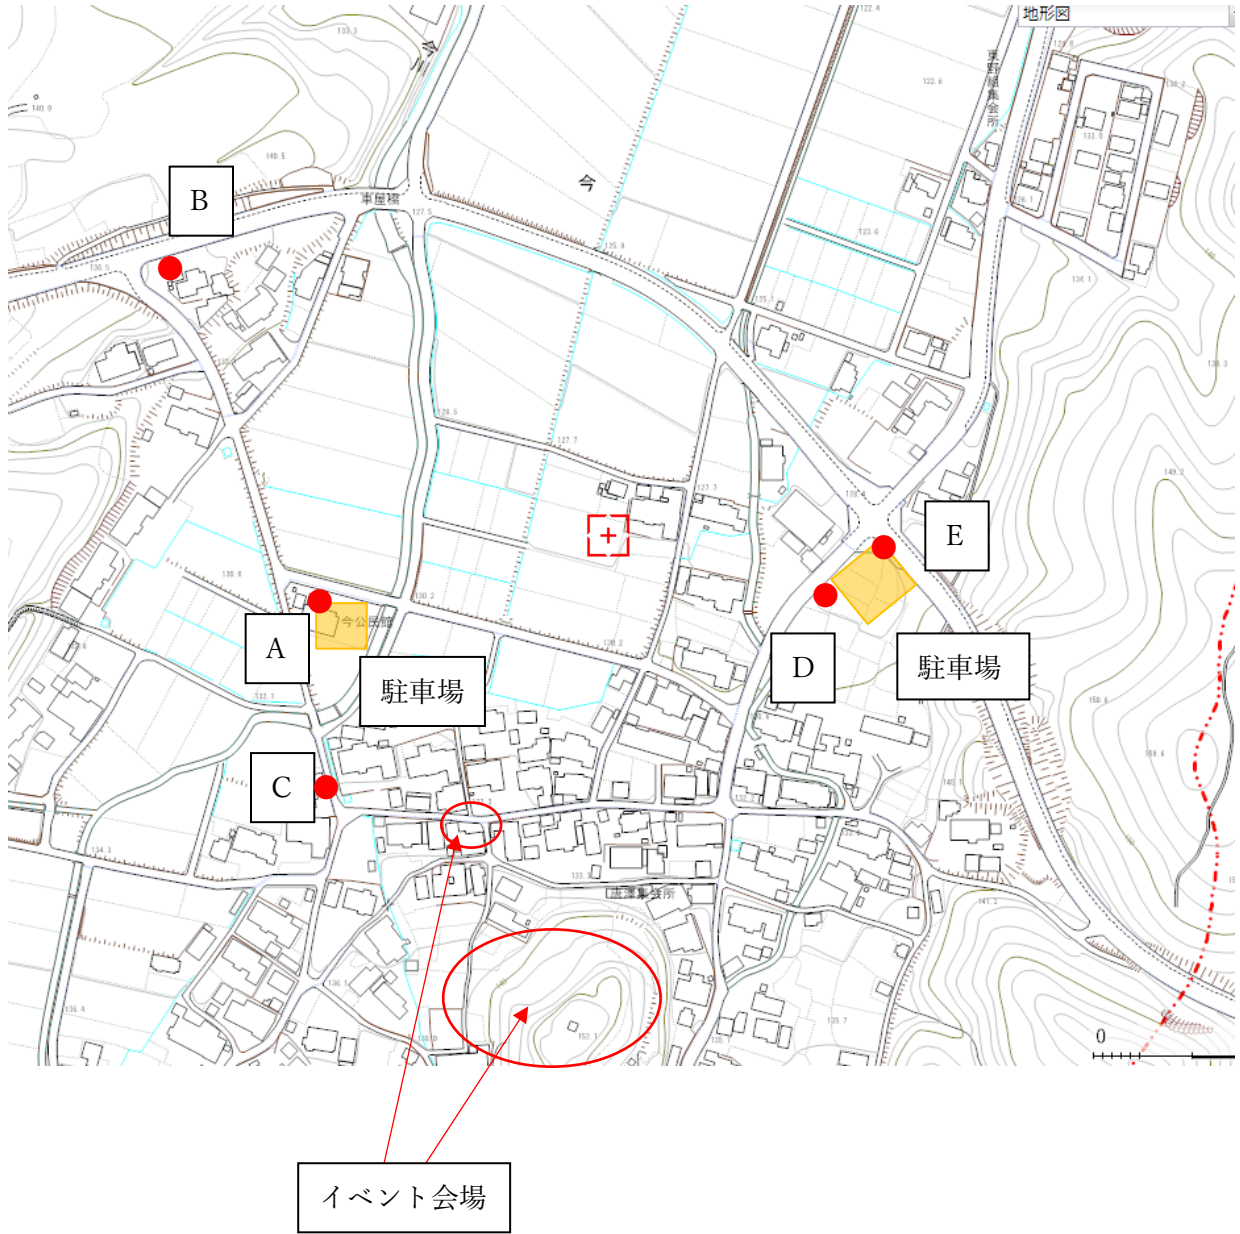

資料③警備配置図（広見会場）

●交通誘導員

資料③警備配置図（兼山会場）

● 交通誘導員

● 告知看板

● バリケード

駐車場（兼山小学校）

資料③警備配置図（久々利会場）

資料③警備配置図（今会場）

●交通誘導員