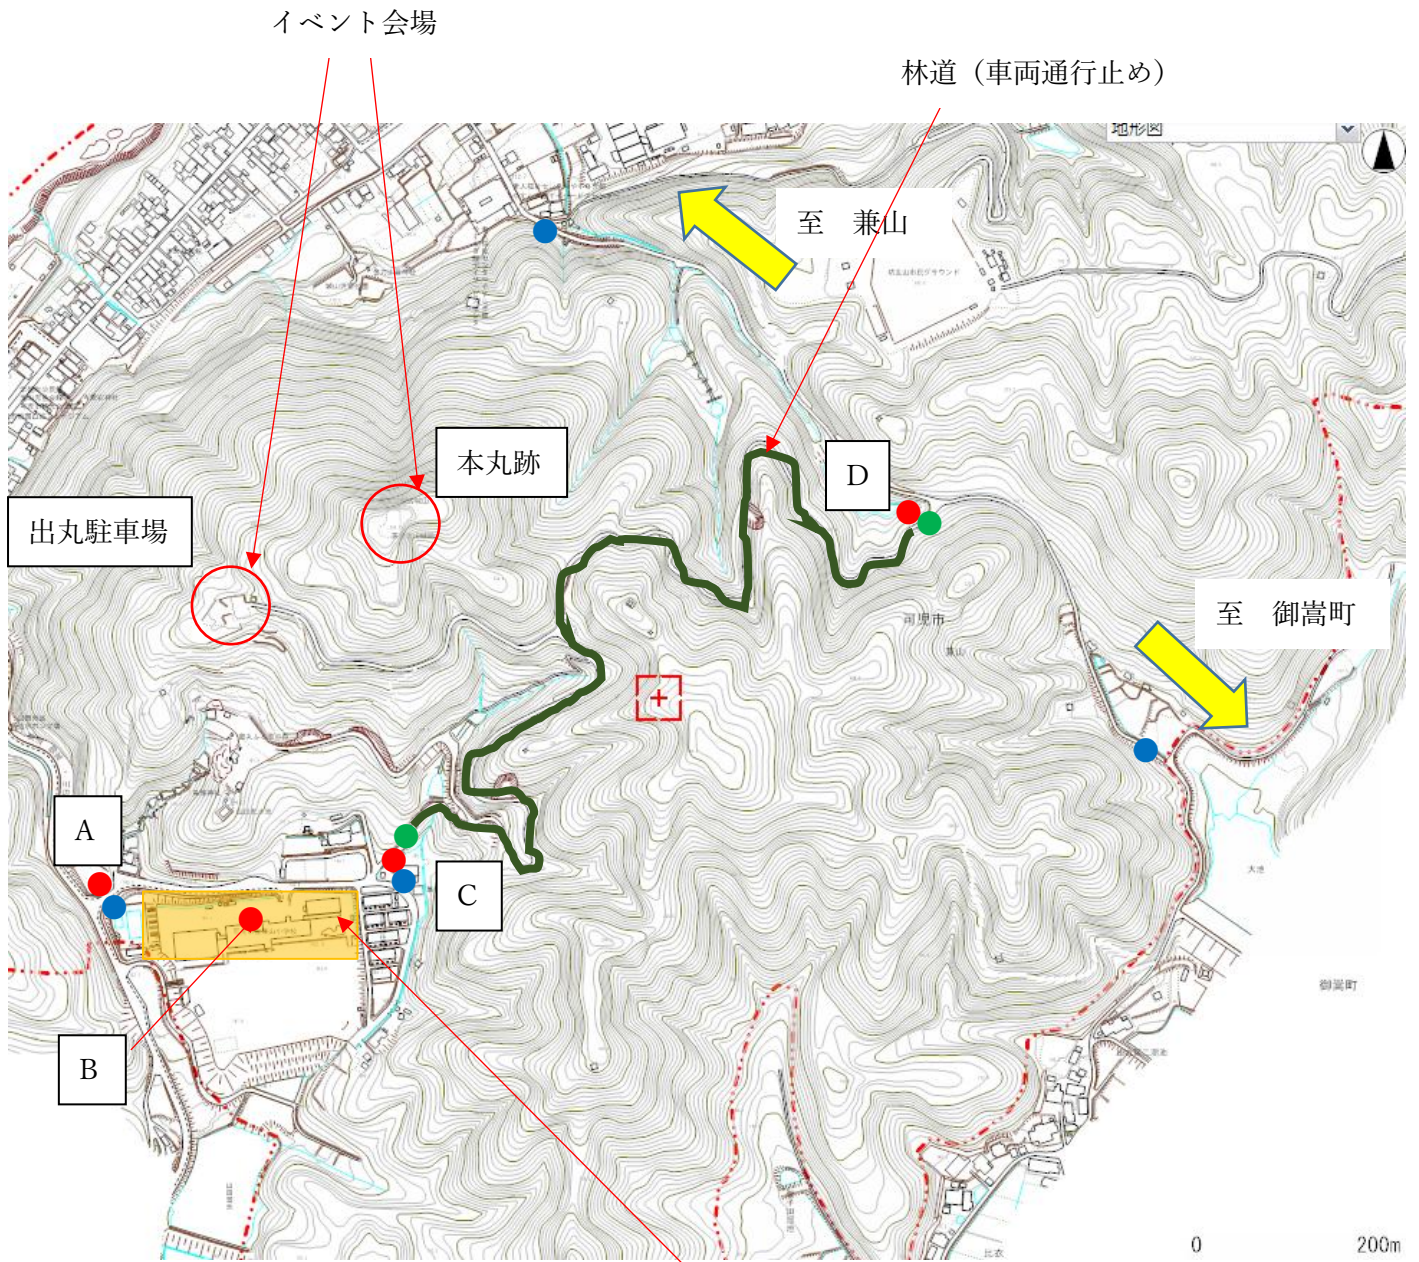

資料③警備配置図（広見会場）

●交通誘導員

資料③警備配置図（兼山会場）

● 交通誘導員

● 告知看板

● バリケード

駐車場（兼山小学校）

資料③警備配置図（久々利会場）

資料③警備配置図（今会場）

●交通誘導員