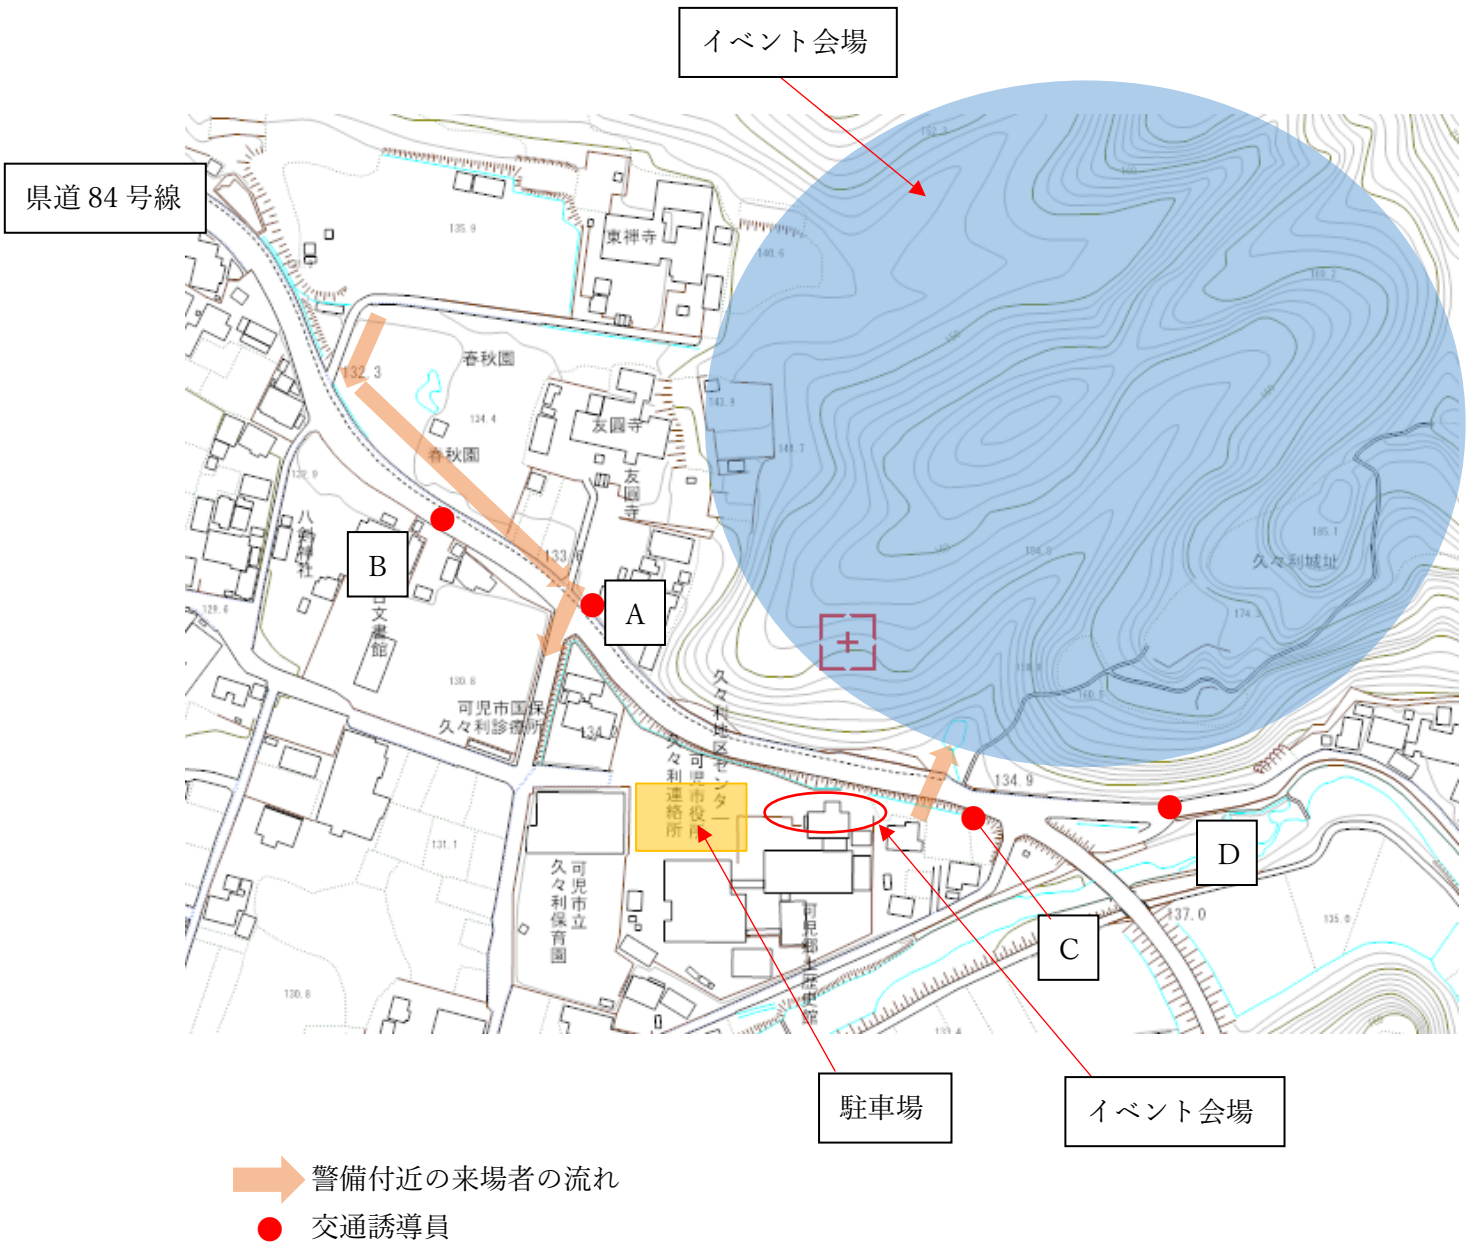

資料③警備配置図（広見会場）

●交通誘導員

資料③警備配置図（兼山会場）

● 交通誘導員

● 告知看板

● バリケード

駐車場（兼山小学校）

資料③警備配置図（久々利会場）

資料③警備配置図（今会場）

●交通誘導員