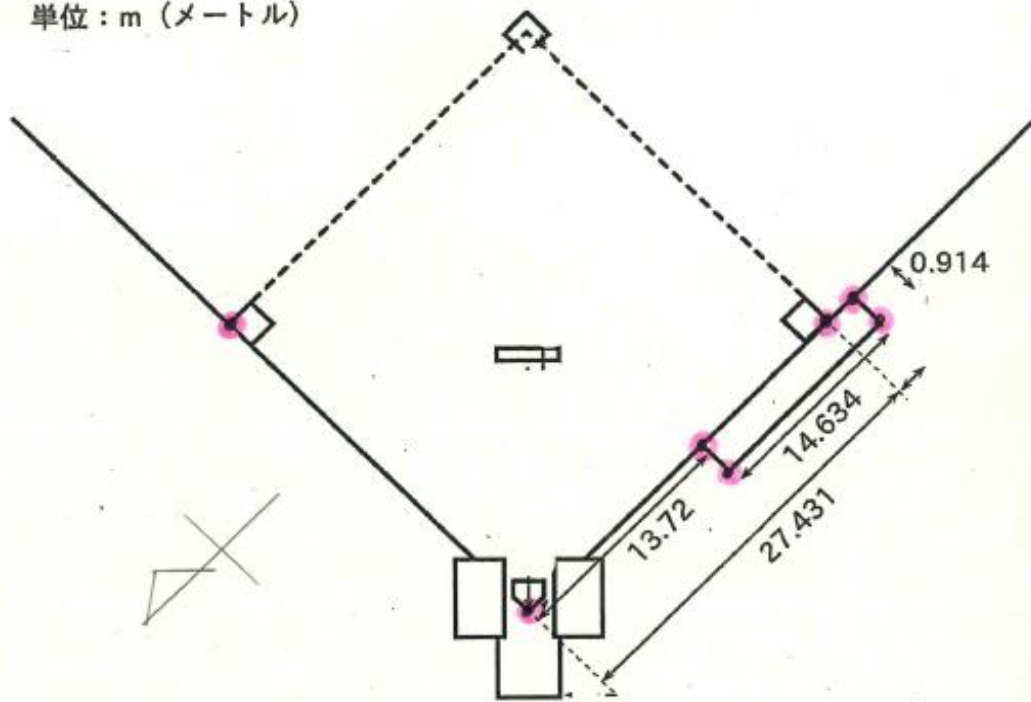

設置図

単位：m (メートル)

● 目印を示す

● グラウンド用ポイント標識 ●

レヂンポイント

特長

- ▼グラウンドのライン引き用ポイント標識「レヂンポイント」は、地面にしっかり固定出来るので安全性、恒久性にすぐれています。
- ▼本体の材料はポリウレタンで、金具を使用していないため安全です。
- ▼目印となるロープがナイロンコーティングされているため先端部がほぐれにくくなります。また表面露出部は適当な長さにカットできます。