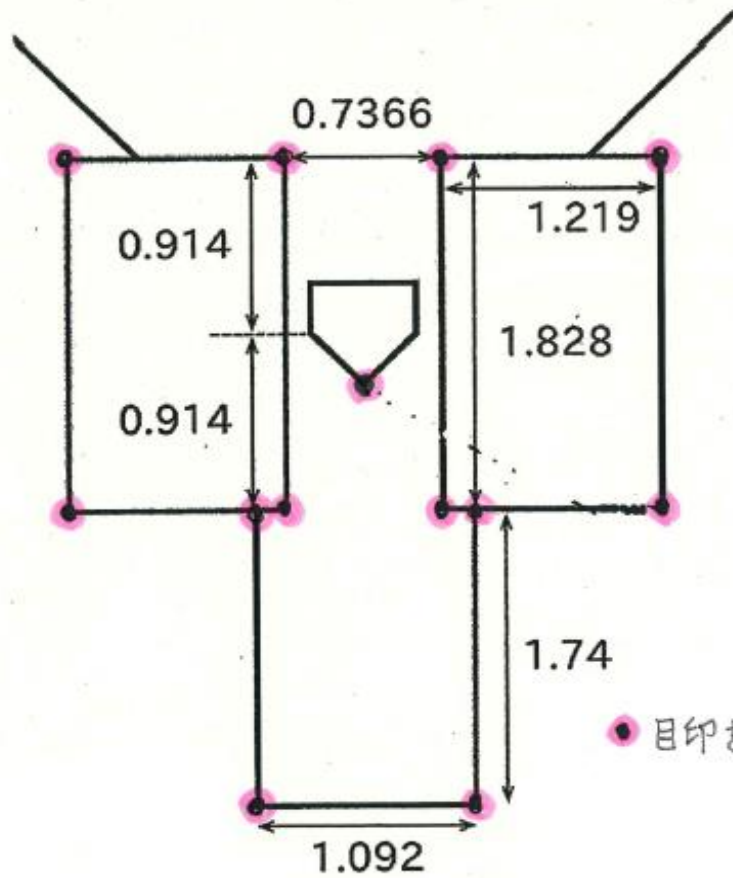

設置図

単位：m (メートル)

● 目印を示す

● グラウンド用ポイント標識 ●

レヂンポイント

特長

- ▼グラウンドのライン引き用ポイント標識「レヂンポイント」は、地面にしっかり固定出来るので安全性、恒久性にすぐれています。
- ▼本体の材料はポリウレタンで、金具を使用していないため安全です。
- ▼目印となるロープがナイロンコーティングされているため先端部がほぐれにくくなります。また表面露出部は適当な長さにカットできます。