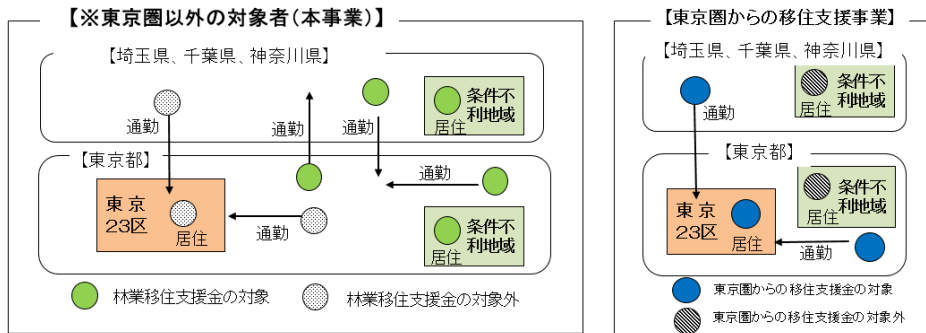

※1 東京圏に在住していない方とは？

⇒ 東京23区内に居住、または東京都、埼玉県、千葉県及び神奈川県にあって、条件不利地域に属さない区域に居住し、かつ東京23区内に通勤している方は、東京圏からの移住支援事業と重複するため、本事業の対象外とします。

※2 森のジョブステーションぎふの求人登録とは？

⇒ 岐阜県では、「森のジョブステーションぎふ」のホームページ内に林業就業移住支援金の対象求人を掲載しています。詳しくは下記サイトを確認ください。

求人情報サイトURL： <https://m-job.net/recruit/>

森ジョブぎふ で 検索