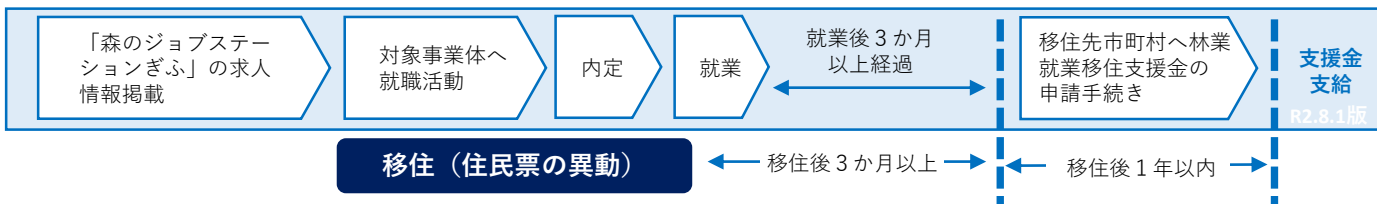

移住支援金の交付までの流れ

申請のタイミングにご注意ください！