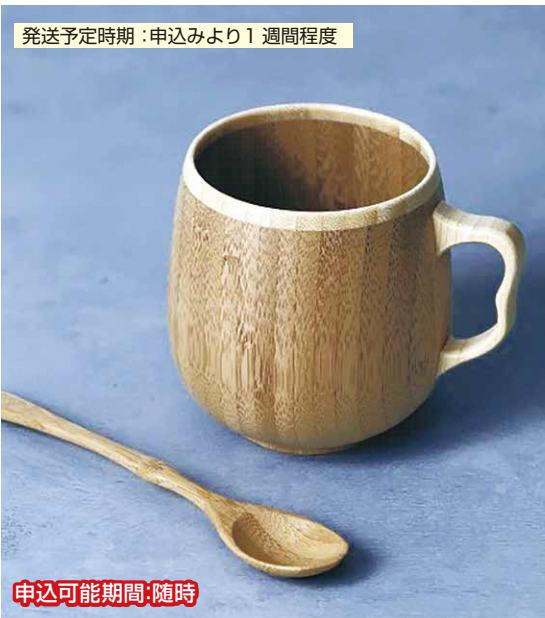

可児市で収穫された茶葉だけを使用しました。お茶を淹れた時の香りの良さを引き立てるために、通常より焙煎の時間を長くしています。同じお茶の葉で、時期や製法の違いで、味も香りも変わるのをお楽しみください。

**水野茶園**  
住所 可児市東帷子683-1  
電話 65-6068  
営業時間 9:00~18:30  
定休日 日曜日

**要冷凍** 賞味期限:製造日より30日  
発送予定時期:申込みより1週間程度

申込可能期間:随時

**冷凍MISOトマト麺6食**

石狩名物MISO トマト麺をご自宅でご賞味いただけます。お店で食べるのと変わらない味。いろんなアレンジもできます。

**中華食房 石狩**  
住所 可児市今渡1619-389  
電話 62-5612  
営業時間 (平日)11:00~14:00、17:30~21:30(土日祝)  
11:00~14:00、17:00~21:30 ラストオーダー20:30  
定休日 不定休(火・水は昼のみ営業)

### クレイド トラベル&トライアルセット

クレイド入浴剤5回分、クレイドソープ、クレイドボディトリートメントセラム

アメリカ西海岸の砂漠地帯で採れた天然ミネラル豊富なクレイを使用した入浴剤とボディケアプロダクト。有名スパやエステで使用され、トップアスリートにも愛用されています。

発送予定時期：申込みより1週間程度

申込可能期間：随時