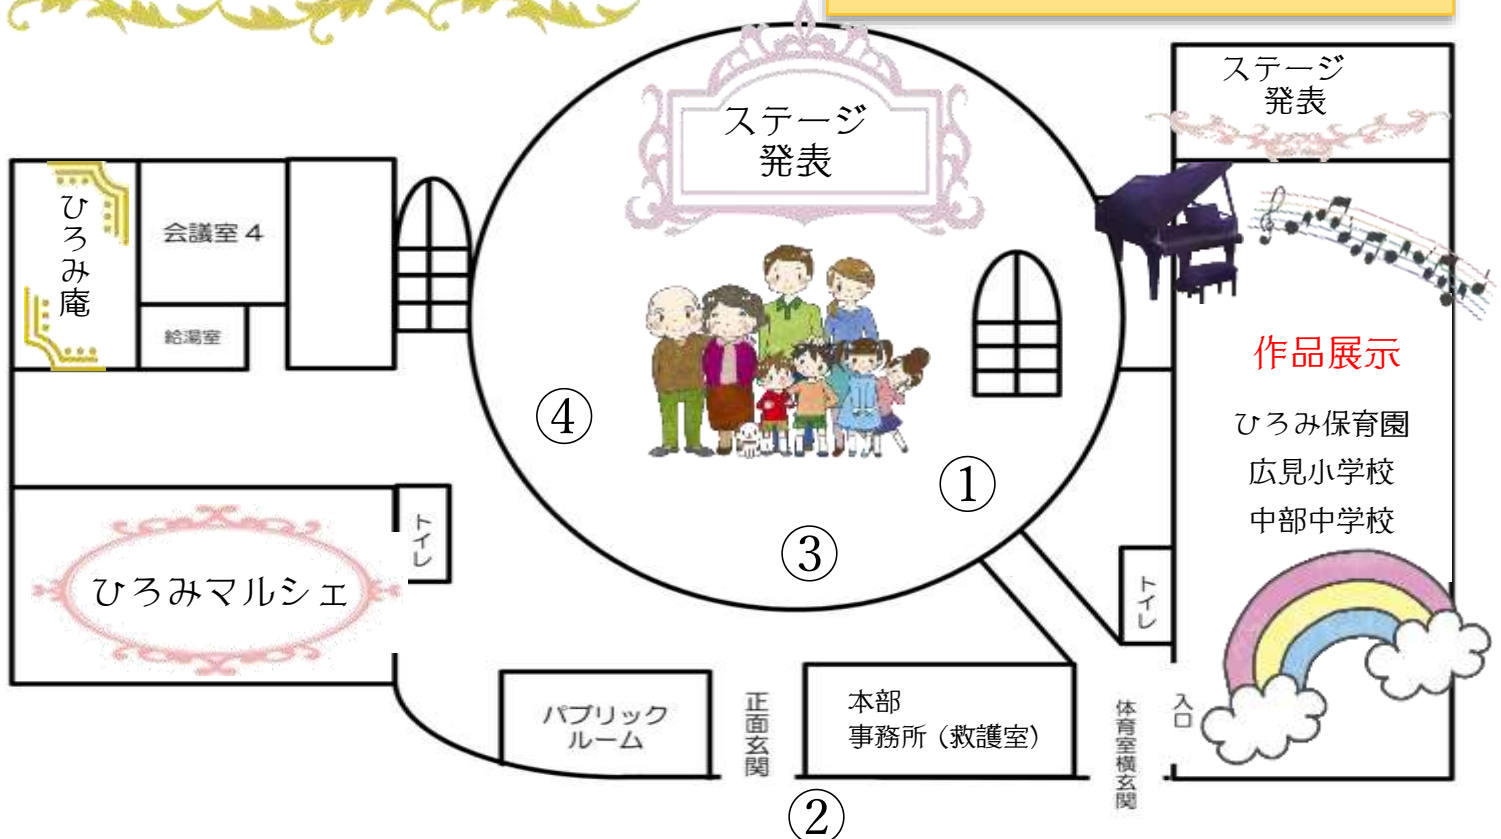

# 館内 イベント

## エントランスホール

① 青少年育成推進委員会  
射的ゲーム

② 商工会議所青年部 コインケース作り  
工作体験（SDGSの実践）

③ 民生委員児童委員  
ポップコーン・啓発物品の配布

④ **いきいき健康コーナー**

- ・食生活改善推進協議会
- ・地域包括支援センター

食品サンプルの展示、パネル展示、もの忘れ・困りごと相談会  
各種啓発物品の配布等

# エキシビションイベント

展示  
部門

10月28日(土) 午後5時00分から午後9時00分

10月29日(日) 午前9時00分から午後1時00分

(エントランス周り)