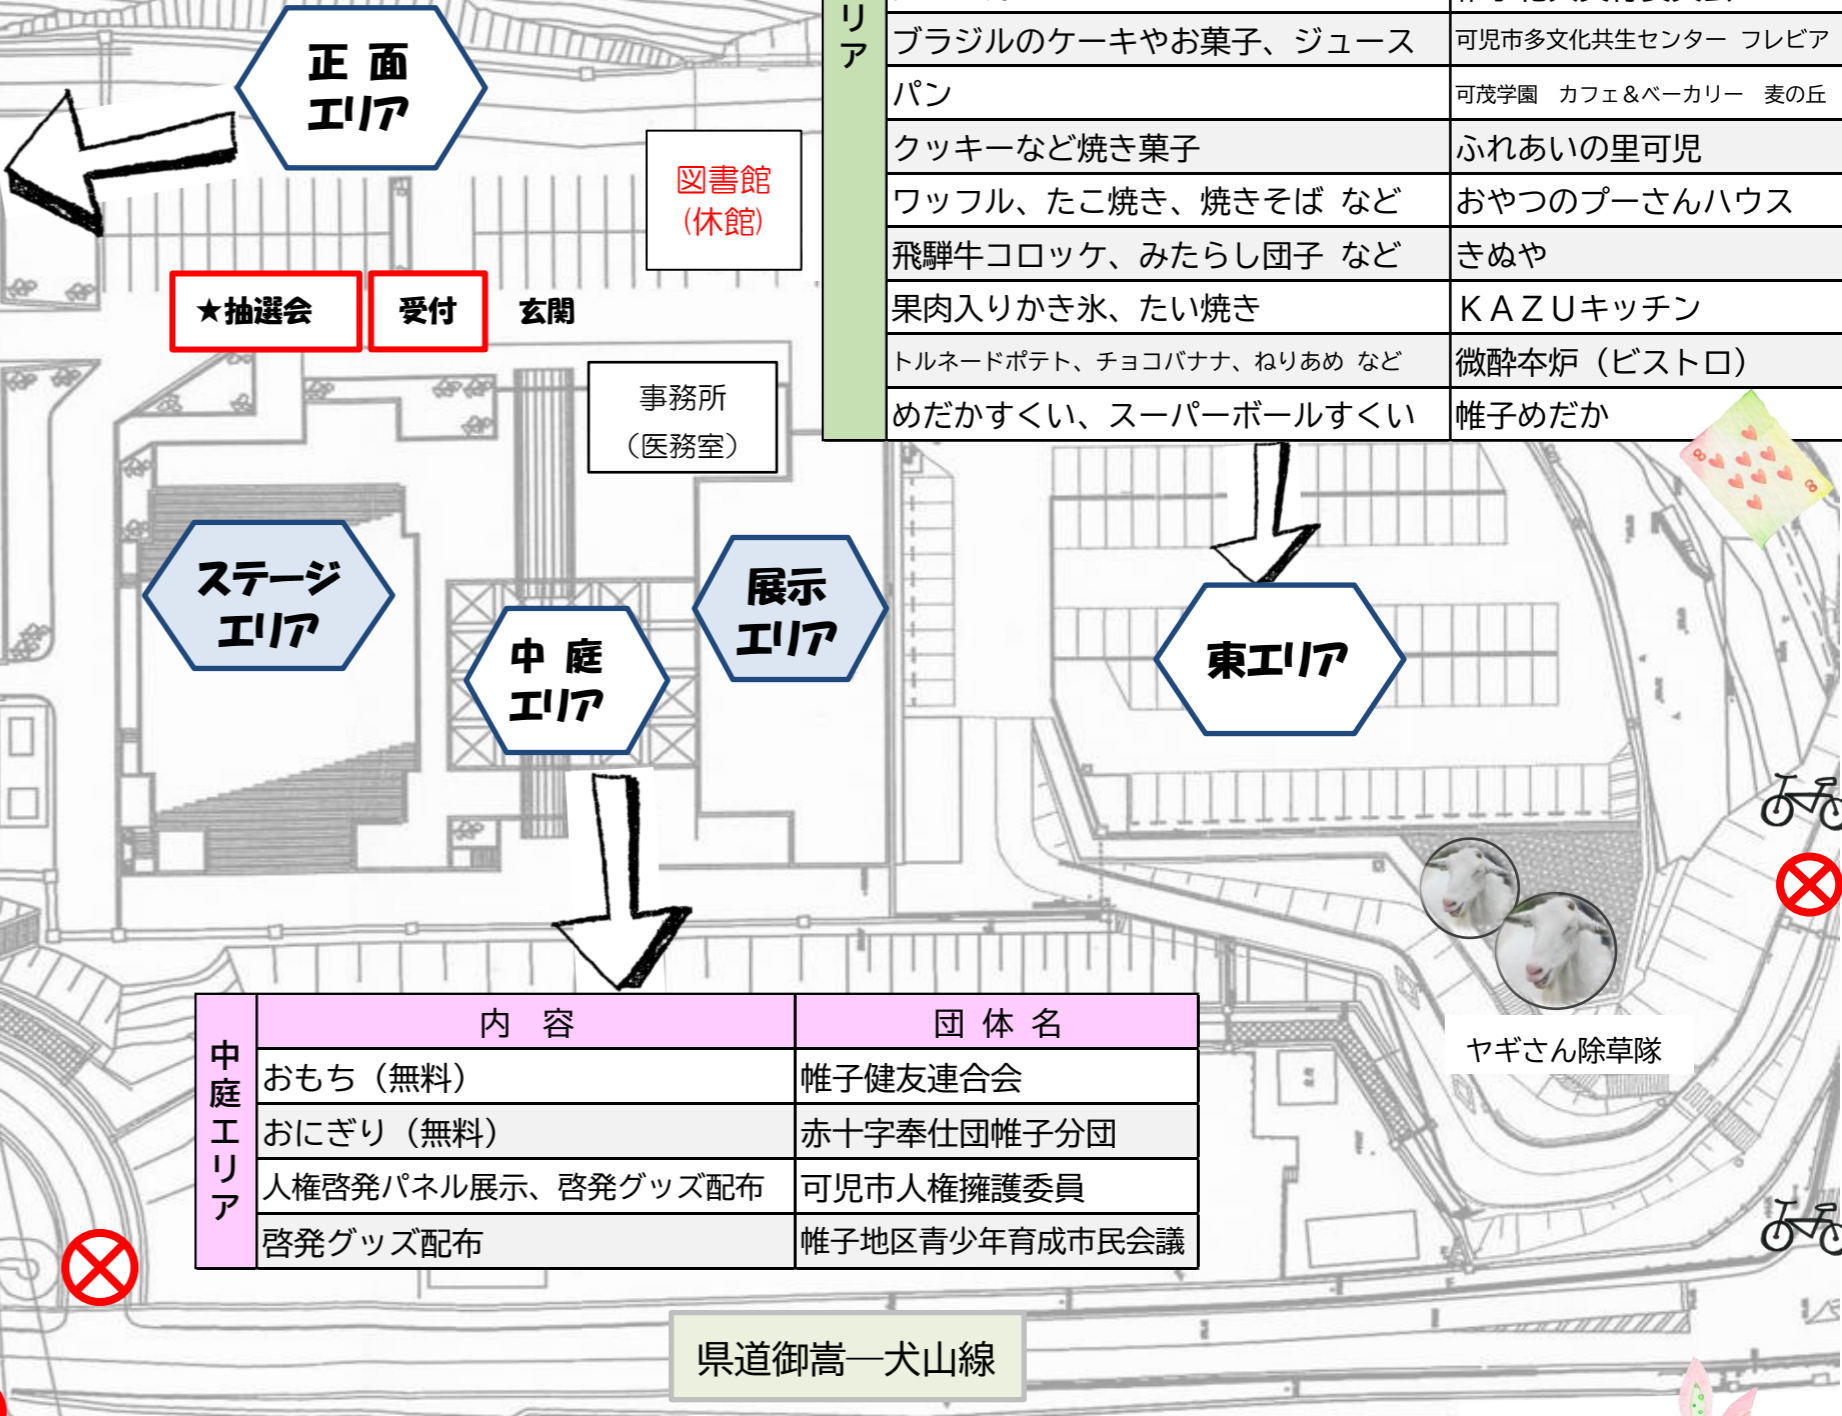

令和8年度 帷子センターまつり

会場 MAP

内容	団体名
★ガラガラ抽選会 (スタンプを全部集めてきてね!)	帷子自治連合会
受付 (正面玄関入口) スタンプラリー用紙 (抽選券) の配布	
ストラックアウト	帷子スポーツ振興会
煙道体験 (雨天中止)、こども消防服試着体験 胸骨圧迫体験、火災警報機広報 ※12時まで	可茂消防事務組合 南消防署 西可児分署
なりきり消防団	可児市女性消防団
自衛隊車両の展示、制服試着、ロープワーク、缶バッジ作成	自衛隊岐阜地方協力本部
特殊詐欺・防犯対策資料の配布	帷子地区地域安全指導員
青パト車両の展示と乗車体験	帷子地区防犯パトロール隊
家具転倒対策実演、防災すごろく体験など	帷子地区防災リーダー会

正面
エリア

東
エリア

内容	団体名
キャラメルポップコーン	愛岐ヶ丘自治会
フランクフルト、からあげ、フライドポテト	光陽台自治会
かき氷、射的	石原天神会
シャボン玉、バルーンアート コーヒー、ジュース (無料)	帷子・南帷子民生児童委員協議会
射的、福祉体験、昔遊び	帷子地区社会福祉協議会
綿菓子、千本引き	可児商工会議所 帷子支部
たません	帷子花火実行委員会
ブラジルのケーキやお菓子、ジュース	可児市多文化共生センター フレビア
パン	可茂学園 カフェ&ベーカリー 麦の丘
クッキーなど焼き菓子	ふれあいの里可児
ワッフル、たこ焼き、焼きそば など	おやつのプーさんハウス
飛騨牛コロッケ、みたらし団子 など	きぬや
果肉入りかき氷、たい焼き	KAZUキッチン
トルネードポテト、チョコバナナ、ねりあめ など	微酔本炉 (ビストロ)
めだかすくい、スーパーボールすくい	帷子めだか

内容	団体名
おもち (無料)	帷子健友連合会
おにぎり (無料)	赤十字奉仕団帷子分団
人権啓発パネル展示、啓発グッズ配布	可児市人権擁護委員
啓発グッズ配布	帷子地区青少年育成市民会議

【注意事項】

- 図書館は**休館**です。
- 場内での**飲酒は全面禁止**です。
- 館内での**飲食は禁止**です。屋外 (東駐車場) に飲食スペースのテントがありますのでそちらをご利用ください。
- リサイクルステーションのテントは、図書館裏にありますのでご自身で水洗いをしてください。
- 場内で出たゴミは、ゴミ箱または各自お持ち帰りください。
- 内容は変更する場合があります。

【駐車場のご案内】

- 帷子小学校のグラウンドをご利用ください。グラウンドへは正門 (長坂方面) からお入りください。
  ※地区センター敷地内の駐車場はご利用いただけません。
  ※児童センター東側の進入路は非常時対応の道路です。歩行者は通れますが、車の通行はできません。
- 近隣民有地や道路脇、**店舗駐車場には絶対に駐車しないでください。**

一般駐車場

長坂方面から進入

帷子小学校グラウンド

県道御嵩一犬山線

ヤギさん除草隊