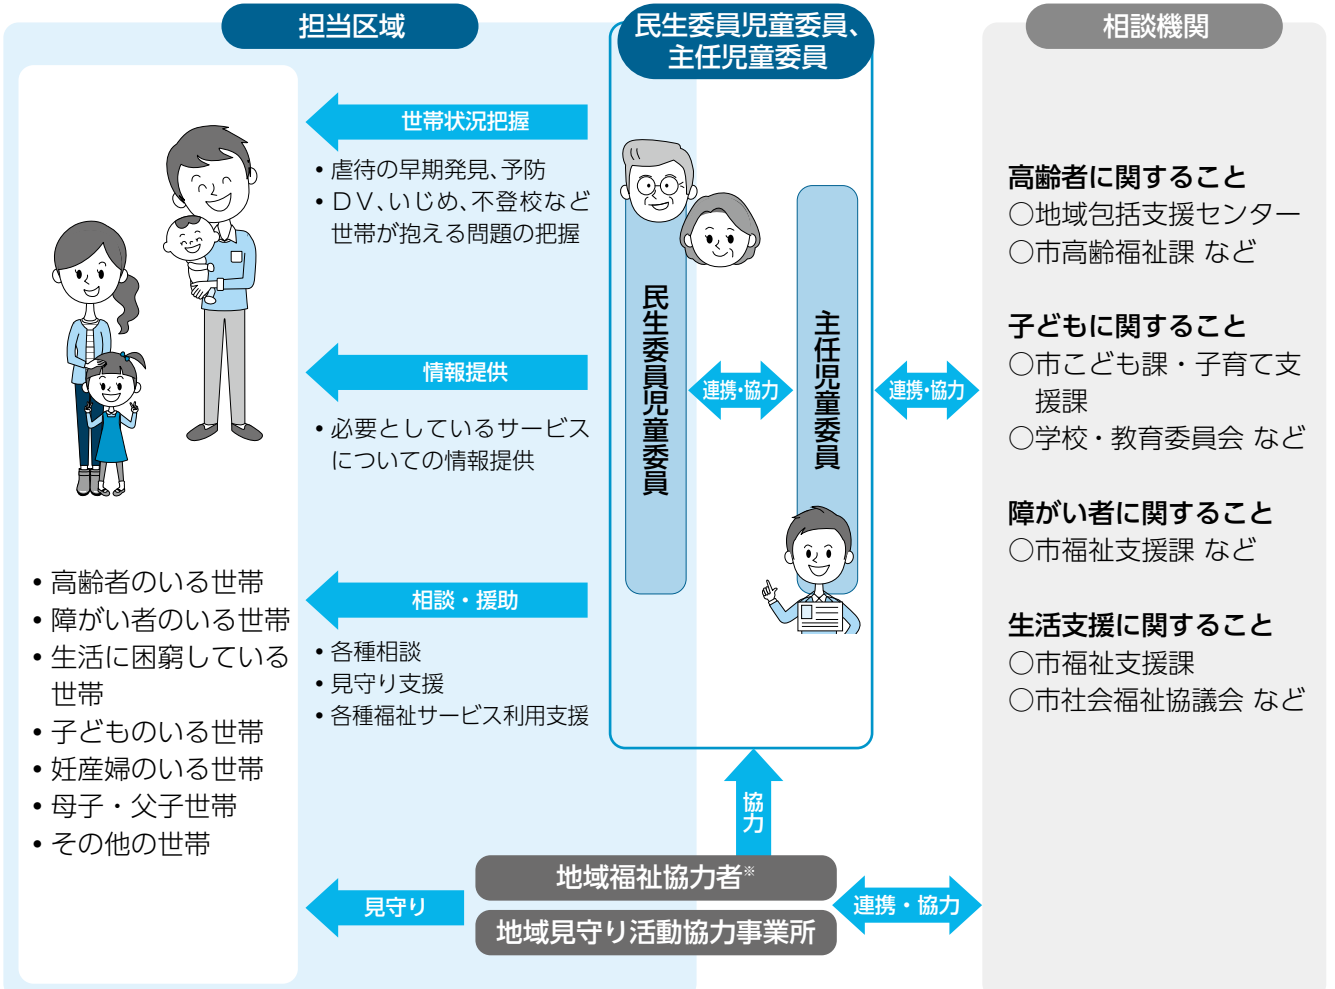

氏名	担当地区
前田 弘明	古瀬・美濃田
坂保 美代子	若葉台1・2丁目
白垣 雅義	若葉台3丁目
井上文江	若葉台4丁目
湯浅 一男	若葉台5丁目
原田 博文	若葉台6・7丁目
小田切 弘	若葉台8丁目
坂本 謙一	若葉台9丁目
福永 洋子	長坂5丁目
荻野 淑	長坂6丁目
平野 澄子	長坂7丁目
浅野 親子	長坂8丁目
平塚 雅子	愛岐ヶ丘1・2丁目1～74番地
藤田 和子	愛岐ヶ丘2丁目75番地以降・3丁目
古越 幸子	愛岐ヶ丘4丁目
森田 知子	愛岐ヶ丘5丁目
木村 恵子	光陽台1・2丁目
村上 美紀子	光陽台3・4・5丁目
松井 えい子	光陽台6・7丁目
織田 錠一	中切
玉置 武司	帷子新町1・2・3丁目
三宅 定直	石原・茗荷
斎藤 孝	菅刈
奥村 由美子	長坂1丁目
西 正子	長坂2丁目
西田 壽久	長坂3丁目
洞田 正晴	長坂4丁目
溝井 善博	鳩吹台1・2丁目
中島 良治	鳩吹台3丁目
高橋 敏成	鳩吹台4丁目
清水 千賀子	鳩吹台5丁目
三輪 正夫	鳩吹台6丁目
山口 久幸	鳩吹台7・8丁目
三宅 トヨ子	緑1・2・3丁目
和田 光正	緑4・5丁目
水野 隆司	緑6・7丁目
魚住 泰男	虹ヶ丘1・2・3・4丁目
織田 欽治	虹ヶ丘5・6丁目

こんにちは

わたしたちは 民生委員児童委員、主任児童委員です

高齡福祉課

民生委員児童委員、主任児童委員の改選により、以下の皆さん(敬称略)が就任しました。任期は令和4年12月1日～令和7年11月30日の3年間です。
お住まいの地域の民生委員児童委員や主任児童委員に相談をしたいときや相談機関に迷うときは、同課へ問い合わせてください。

民生委員児童委員、主任児童委員とは？
厚生労働大臣から委嘱された非常勤で無報酬の地方公務員です。
民生委員児童委員は、1人暮らしの高齢者や障がい者世帯、子育て家庭などの見守りや訪問活動の中で、生活上の心配事を聞き、その人たちが適切な支援を受けられるよう、関係機関へのつなぎ役として活動しています。
主任児童委員は、子育て支援や子どもの育成など児童福祉を専門に活動しています。
各委員には守秘義務があります。地域の皆さんからお受けした相談内容の秘密を守り、個人情報やプライバシーの保護に配慮した支援活動を行います。
※民生委員は、民生委員法によって設置が定められ、児童福祉法によって児童委員の職を兼ねることになっています。

民生委員児童委員、主任児童委員の活動

※地域福祉協力者…さりげない気遣いやちょっとした目配りなどで、地域の見守りに協力します。心配な世帯があれば、地域の民生委員児童委員、主任児童委員に連絡します。

氏名	担当地区
吉田 伸一	石井・山岸・市営住宅・広見5丁目・7丁目(北部)
青山 雅行	広眺ヶ丘1・2・3・4丁目
古田 実	広眺ヶ丘5・6・7丁目
松浦 正	広眺ヶ丘8・9・10丁目
石田 八十夫	伊川・広見7丁目(南部)
奥村 誠	田尻・中央通り・ロイヤルマンション・川北
河地 勇	田白・鳥屋場・乘里
日比野 敏男	広見1・3丁目・広見6丁目・旭町・朝日プラザ
佐口 清道	広見2・4丁目・幸町・松田町・可児第1マンション
荻野 寿子	栄町・末広町・ポーコスモス
小川 昌司	中本町・本町・桜町・田島町
古田 光正	瀬田1・2・3号
高井 昌幸	瀬田4・5・6・7・8号
占部 鐵夫	しらすぎ・市営瀬田住宅
栗本 利秋	柿田
伏屋 八寿子	石森・平貝戸・明智・洲之上
三宅 久美	前波・桃塚住宅
三宅 千鶴美	前波
森田 八重子	新田
渡邊 恵理子	上野・ビレッジハウス
松田 つや子	矢戸(日本ランドを除く)
渡邊 光明	塩(打越・つつじヶ丘)
堀尾 美智子	塩(上・中・二本木・鍋曾・横市)
吉田 鏡子	坂戸
可児 吉久	塩河
菊谷 正樹	室原・長洞
笹俣 清明	清水ヶ丘1・2・3・4丁目
井田 文子	清水ヶ丘5・6丁目
木村 政康	日本ランド
井口 正俊	美里ヶ丘・坂戸台
飯田 誠悟	下切下
小池 哲成	青木・山寺
畑 中 潔	北姫ニュータウン1, 2・谷迫間・姫ヶ丘
安藤 千秋	今
高島 禎	みずきヶ丘

氏名	担当地区
山田 年秋	北町・南町
鶴田 悦子	柿下・小滝苑
加藤 三省	平柴・原見・酒井・我田・川原田
稲垣 太郎	丸山・大萱・大平
寺澤 和彦	羽崎
藤掛 真奈美	二野
末松 安	緑ヶ丘1丁目
福岡 幸博	緑ヶ丘2丁目
西野 英憲	緑ヶ丘3丁目
北村 和矢	緑ヶ丘4丁目
嶋崎 誠	緑ヶ丘5丁目
野崎 悟	羽生ヶ丘1・2丁目
三浦 恭義	羽生ヶ丘3丁目
中谷 友幸	羽生ヶ丘4・5丁目
渡邊 喜佐代	山崎・皿屋敷・杉本・中組
渡邊 力	吹ヶ洞・辻河・新田・山本・宮町
江崎 秀樹	大森台
坂本 照代	平林
高木 京子	小松坂・奥山台
新井 龍一	松伏1・2丁目
三吉 久美子	松伏3・4・5丁目
藤井 淳司	星見台
中村 陽代	桜ヶ丘1丁目
遠藤 恵子	桜ヶ丘2丁目
高木 邦夫	桜ヶ丘3丁目
野倉 ヤエ子	桜ヶ丘4丁目
植田 時男	桜ヶ丘5丁目
藤山 奈保子	桜ヶ丘6丁目
今井 鋼吉	桜ヶ丘7丁目
築瀬 林三	皷ヶ丘1丁目
山田 吉晴	皷ヶ丘2・3丁目
高橋 契代	皷ヶ丘4丁目
藤村 祐子	皷ヶ丘5丁目
森田 澄子	皷ヶ丘6・7丁目
岡市 眞左子	皷ヶ丘8丁目
新村 信子	皷ヶ丘9丁目
篠村 幸治	桂ヶ丘1丁目
高倉 明子	桂ヶ丘2・3丁目

氏名	担当地区
曾我 育子	今渡台
前島 响	鳴子(北)
浅井 紀男	鳴子(南)
曾我 昇平	神明(北)
田口 公平	神明(南)
奥村 啓明	西浅間・東浅間(名鉄線路北)
菅原 静代	東浅間(名鉄線路南)
奥村 孝一	八幡(北)
巾 猛嗣	八幡(南)
田口 祐二	住吉(東)
大澤 則夫	住吉(西)
所 厚行	東住吉(東)
近藤 一夫	東住吉(西)
桂川 博文	川合東(1～5班)
鶴留 百合	川合東(6～10班)
松波 幸則	川合西(市道57号線北)
平井 良太	川合西(市道57号線南)
尾関 眞澄	川合南(1～5班)・川合北3丁目
青山 ふじ子	川合南(6～10班)
渡邊 幹夫	川合北(3丁目を除く)
南 麻理	東野住宅
安藤 栄恵	秋葉台・魚屋東町
水野 吉哲	宮町・柳栄町
中島 弘之	魚屋町・本町
小島 佐代子	常盤町・盛住町・下町