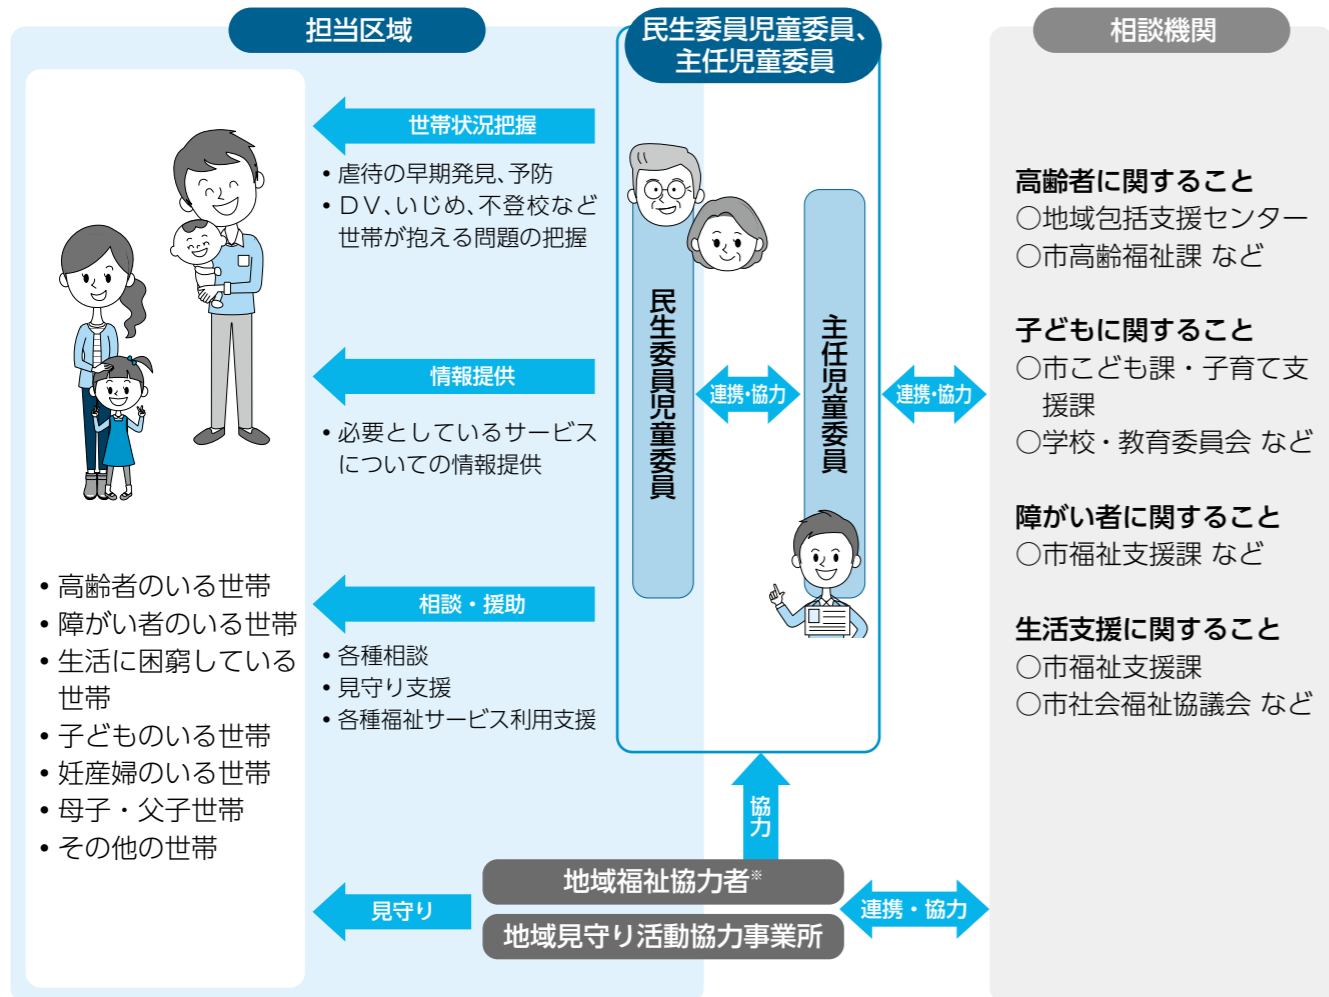

氏名	担当地区
中嶋 雅哉	東林泉・宮瀬北
中村 茂	宮瀬
林 眞澄	今広(駅東)
奥村 幸彦	今広(駅西)
奥村 理恵	沓井1～9班
生田 彰	沓井10～18班
佐橋 恒和	古市場
江見 節男	東上屋敷(県道北)
長瀬 勝浩	東上屋敷(県道南)・西上屋敷
可児 秋重	船岡・広見ニュータウン
田上 俊夫	沢渡・東鉄団地
大平 千代	徳野
白土 眞知子	徳野南
山本 明美	東団地・オーケーズ
山田 清美	禅台寺4・5・6丁目
足立 磨紀子	禅台寺1・2・3丁目
森岡 明美	井之鼻・栄町
岩田 久美子	東山1・2班
伊左次 昭久	東山3・4班
石神 春男	東山5・6班
西田 厚	中町・上町南
長瀬 晴彦	上町北・大王製紙社宅・大脇
堀井 英子	下切・横町
佐藤 眞紀子	花軒・夕日ヶ丘・KYBハイム・東下町・西下町
津下 公博	北町
加野 五月	堀口
白木 正良	渡

氏名	担当地区
曾我 育子	今渡台
前島 响	鳴子(北)
浅井 紀男	鳴子(南)
曾我 昇平	神明(北)
田口 公平	神明(南)
奥村 啓明	西浅間・東浅間(名鉄線路北)
菅原 静代	東浅間(名鉄線路南)
奥村 孝一	八幡(北)
巾 猛嗣	八幡(南)
田口 祐二	住吉(東)
大澤 則夫	住吉(西)
所 厚行	東住吉(東)
近藤 一夫	東住吉(西)
桂川 博文	川合東(1～5班)
鶴留 百合	川合東(6～10班)
松波 幸則	川合西(市道57号線北)
平井 良太	川合西(市道57号線南)
尾関 眞澄	川合南(1～5班)・川合北3丁目
青山 ふじ子	川合南(6～10班)
渡邊 幹夫	川合北(3丁目を除く)
南 麻理	東野住宅
安藤 栄恵	秋葉台・魚屋東町
水野 吉哲	宮町・柳栄町
中島 弘之	魚屋町・本町
小島 佐代子	常盤町・盛住町・下町

こんにちは

わたしたちは 民生委員児童委員、主任児童委員です

高齡福祉課

民生委員児童委員、主任児童委員の改選により、以下の皆さん(敬称略)が就任しました。任期は令和4年12月1日～令和7年11月30日の3年間です。

お住まいの地域の民生委員児童委員や主任児童委員に相談をしたいときや相談機関に迷うときは、同課へ問い合わせてください。

民生委員児童委員、主任児童委員とは？

厚生労働大臣から委嘱された非常勤で無報酬の地方公務員です。
民生委員児童委員は、1人暮らしの高齢者や障がい者世帯、子育て家庭などの見守りや訪問活動の中で、生活上の心配事を聞き、その人たちが適切な支援を受けられるよう、関係機関へのつなぎ役として活動しています。
主任児童委員は、子育て支援や子どもの育成など児童福祉を専門に活動しています。
各委員には守秘義務があります。地域の皆さんからお受けした相談内容の秘密を守り、個人情報やプライバシーの保護に配慮した支援活動を行います。
※民生委員は、民生委員法によって設置が定められ、児童福祉法によって児童委員の職を兼ねることになっています。

民生委員児童委員、主任児童委員の活動

※地域福祉協力者…さりげない気遣いやちょっとした目配りなどで、地域の見守りに協力します。心配な世帯があれば、地域の民生委員児童委員、主任児童委員に連絡します。

氏名	担当地区
前田 弘明	古瀬・美濃田
保坂 美代子	若葉台1・2丁目
白垣 雅義	若葉台3丁目
井上文江	若葉台4丁目
湯浅 一男	若葉台5丁目
原田 博文	若葉台6・7丁目
小田切 弘	若葉台8丁目
坂本 謙一	若葉台9丁目
福永 洋子	長坂5丁目
荻野 淑	長坂6丁目
平野 澄子	長坂7丁目
浅野 親子	長坂8丁目
平塚 雅子	愛岐ヶ丘1・2丁目1～74番地
藤田 和子	愛岐ヶ丘2丁目75番地以降・3丁目
古越 幸子	愛岐ヶ丘4丁目
森田 知子	愛岐ヶ丘5丁目
木村 恵子	光陽台1・2丁目
村上 美紀子	光陽台3・4・5丁目
松井 えい子	光陽台6・7丁目
織田 錠一	中切
玉置 武司	帷子新町1・2・3丁目
三宅 定直	石原・茗荷
斎藤 孝	菅刈
奥村 由美子	長坂1丁目
西 正子	長坂2丁目
西田 壽久	長坂3丁目
洞田 正晴	長坂4丁目
溝井 善博	鳩吹台1・2丁目
中島 良治	鳩吹台3丁目
高橋 敏成	鳩吹台4丁目
清水 千賀子	鳩吹台5丁目
三輪 正夫	鳩吹台6丁目
山口 久幸	鳩吹台7・8丁目
三宅 トヨ子	緑1・2・3丁目
和田 光正	緑4・5丁目
水野 隆司	緑6・7丁目
魚住 泰男	虹ヶ丘1・2・3・4丁目
織田 欽治	虹ヶ丘5・6丁目

氏名	担当地区
吉田 伸一	石井・山岸・市営住宅・広見5丁目・7丁目(北部)
青山 雅行	広眺ヶ丘1・2・3・4丁目
古田 実	広眺ヶ丘5・6・7丁目
松浦 正	広眺ヶ丘8・9・10丁目
石田 八十夫	伊川・広見7丁目(南部)
奥村 誠	田尻・中央通り・ロイヤルマンション・川北
河地 勇	田白・鳥屋場・栗里
日比野 敏男	広見1・3丁目・広見6丁目・旭町・朝日プラザ
佐口 清道	広見2・4丁目・幸町・松田町・可児第1マンション
荻野 寿子	栄町・末広町・ポーコスモス
小川 昌司	中本町・本町・桜町・田島町
古田 光正	瀬田1・2・3号
高井 昌幸	瀬田4・5・6・7・8号
占部 鐵夫	しらすぎ・市営瀬田住宅
栗本 利秋	柿田
伏屋 八寿子	石森・平貝戸・明智・洲之上
三宅 久美	前波・桃塚住宅
三宅 千鶴美	前波
森田 八重子	新田
渡邊 恵理子	上野・ビレッジハウス
松田 つや子	矢戸(日本ランドを除く)
渡邊 光明	塩(打越・つつじヶ丘)
堀尾 美智子	塩(上・中・二本木・鍋曾・横市)
吉田 鏡子	坂戸
可児 吉久	塩河
菊谷 正樹	室原・長洞
笹俣 清明	清水ヶ丘1・2・3・4丁目
井田 文子	清水ヶ丘5・6丁目
木村 政康	日本ランド
井口 正俊	美里ヶ丘・坂戸台
飯田 誠悟	下切下
小池 哲成	青木・山寺
畑 中 潔	北姫ニュータウン1, 2・谷迫間・姫ヶ丘
安藤 千秋	今
高島 禎	みずきヶ丘

氏名	担当地区
山田 年秋	北町・南町
鶴田 悦子	柿下・小滝苑
加藤 三省	平柴・原見・酒井・我田・川原田
稲垣 太郎	丸山・大萱・大平
寺澤 和彦	羽崎
藤掛 真奈美	二野
末松 安	緑ヶ丘1丁目
福岡 幸博	緑ヶ丘2丁目
西野 英憲	緑ヶ丘3丁目
北村 和矢	緑ヶ丘4丁目
嶋崎 誠	緑ヶ丘5丁目
野崎 悟	羽生ヶ丘1・2丁目
三浦 恭義	羽生ヶ丘3丁目
中谷 友幸	羽生ヶ丘4・5丁目
渡邊 喜佐代	山崎・皿屋敷・杉本・中組
渡邊 力	吹ヶ洞・辻河・新田・山本・宮町
江崎 秀樹	大森台
坂本 照代	平林
高木 京子	小松坂・奥山台
新井 龍一	松伏1・2丁目
三吉 久美子	松伏3・4・5丁目
藤井 淳司	星見台
中村 陽代	桜ヶ丘1丁目
遠藤 恵子	桜ヶ丘2丁目
高木 邦夫	桜ヶ丘3丁目
野倉 ヤエ子	桜ヶ丘4丁目
植田 時男	桜ヶ丘5丁目
藤山 奈保子	桜ヶ丘6丁目
今井 鋼吉	桜ヶ丘7丁目
築瀬 林三	皷ヶ丘1丁目
山田 吉晴	皷ヶ丘2・3丁目
高橋 契代	皷ヶ丘4丁目
藤村 祐子	皷ヶ丘5丁目
森田 澄子	皷ヶ丘6・7丁目
岡市 眞左子	皷ヶ丘8丁目
新村 信子	皷ヶ丘9丁目
篠村 幸治	桂ヶ丘1丁目
高倉 明子	桂ヶ丘2・3丁目