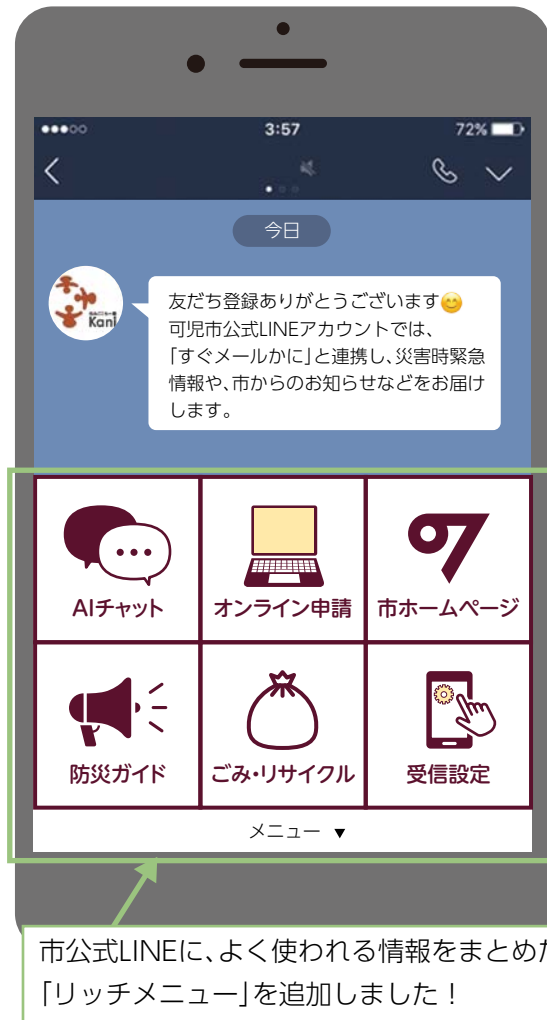

#### プッシュ通知 (出し忘れアラート)

日時やごみの種類も  
設定できるので、  
自分の生活リズムに  
合わせて通知！

#### カレンダー画面

週間、月間に  
切り替え可能！  
該当曜日からごみの  
種別が分かる！

アプリの  
インストールはこちら

iOS版

Android版

### 2 「すぐメールかに」登録手順

**注意** メールでの配信を希望する場合、[@sg-p.jp]のドメインまたは[gifu-kani@sg-p.jp]のアドレスからのメールを受信許可する設定をあらかじめ行ってください。

市公式LINEに、よく使われる情報をまとめた「リッチメニュー」を追加しました！

1月から情報配信を強化