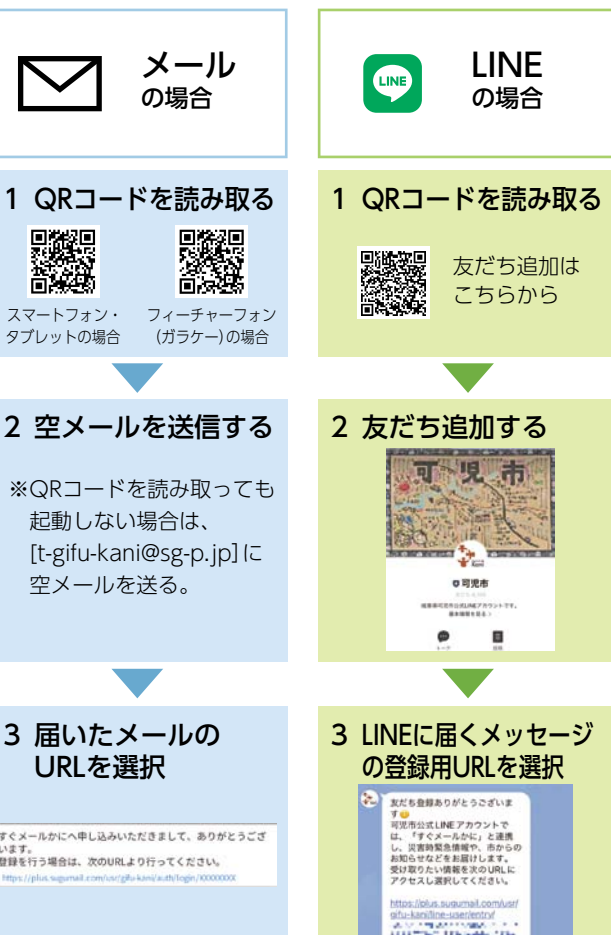

#### カレンダー画面

週間、月間に  
切り替え可能！  
該当曜日からごみの  
種別が分かる！

アプリの  
インストールはこちら

iOS版

Android版

### 2 「すぐメールかに」登録手順

**注意** メールでの配信を希望する場合、[@sg-p.jp]のドメインまたは[gifu-kani@sg-p.jp]のアドレスからのメールを受信許可する設定をあらかじめ行ってください。

市公式LINEに、よく使われる情報をまとめた「リッチメニュー」を追加しました！

1月から情報配信を強化