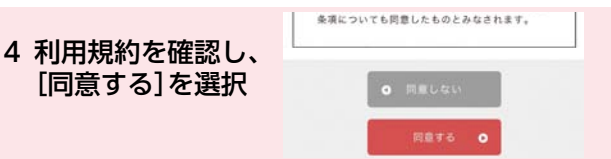

2 「すぐメールかに」登録手順

注意 メールでの配信を希望する場合、[@sg-p.jp]のドメインまたは[gifu-kani@sg-p.jp]のアドレスからのメールを受信許可する設定をあらかじめ行ってください。