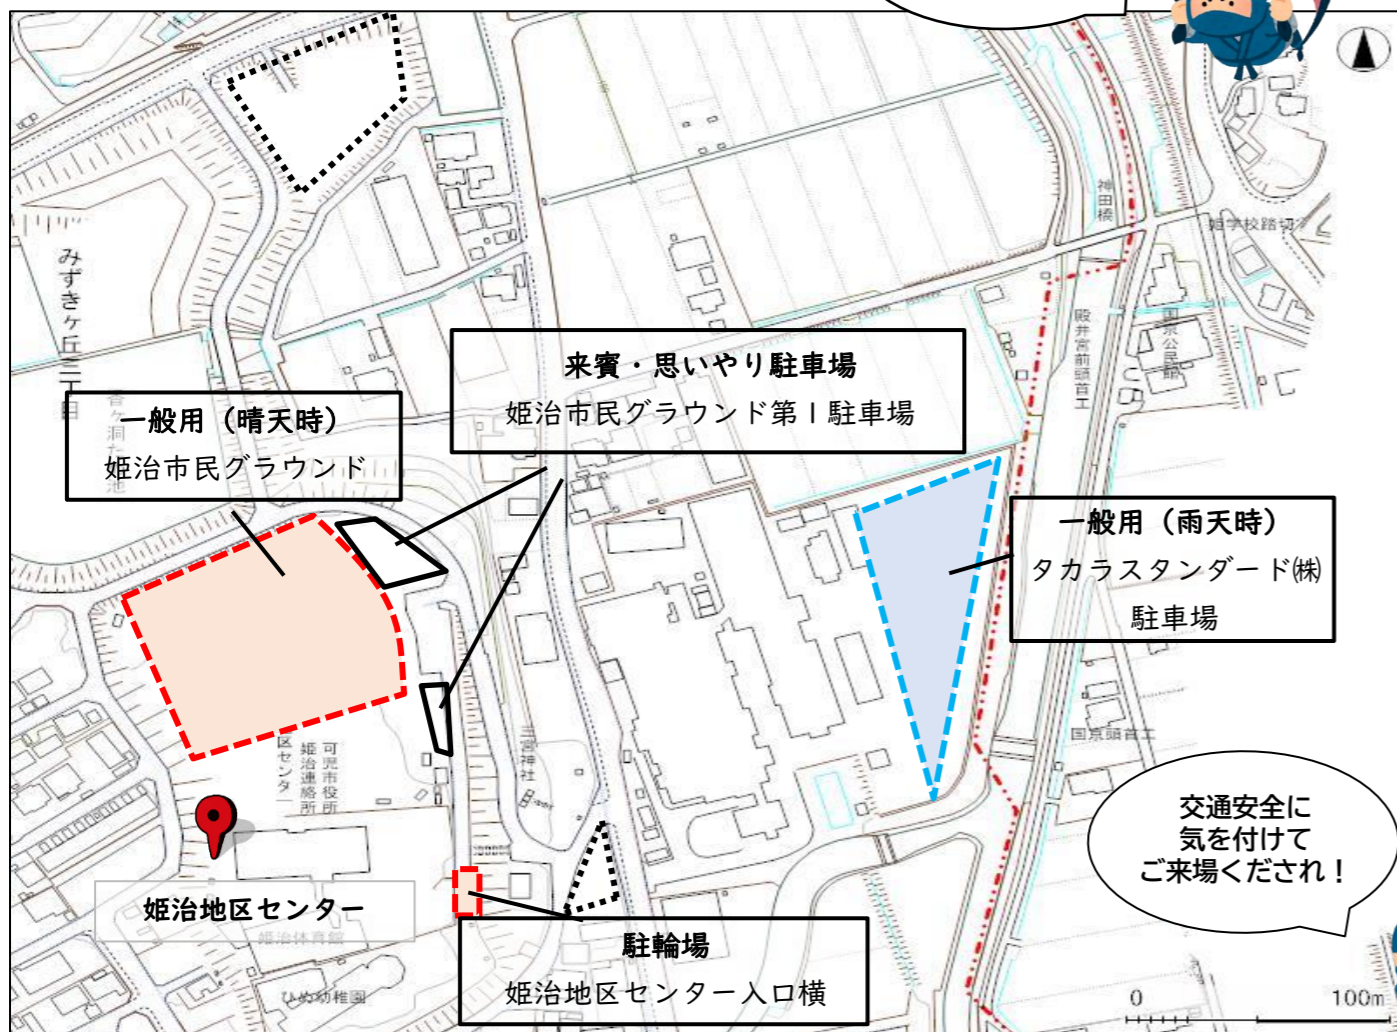

姫治句会 (俳句)

会員 14 名で、毎月第4火曜日9~12時に活動しています。各自3句持ち寄り、選句し合い、その後講師による添削があります。楽しい句会です。

場所:体育館

旭小学校 (絵画・書道)

児童の絵画・書道の力作をご覧ください!

※展示作品は、まつり終了後も11/10(日)まで展示しています。(場所:1階ホール)

展示会場

駐車場

※駐車場の利用可能時間は8時30分~14時15分です。
※場内での事故、盗難などについての責任は一切負えませんのでご了承ください。

来場者駐車場の
ご案内でござる!

交通安全に
気を付けて
ご来場ください!

会場マップ

会場マップと
グルメメニューの
ご案内でござる!

※各催し会場は9時30分から
開始となります。(一部開始時間が異なります)
※グルメ・配布物は、無くなり次第終了です。
※場内での事故、盗難などについての責任は
一切負えませんのでご了承ください。