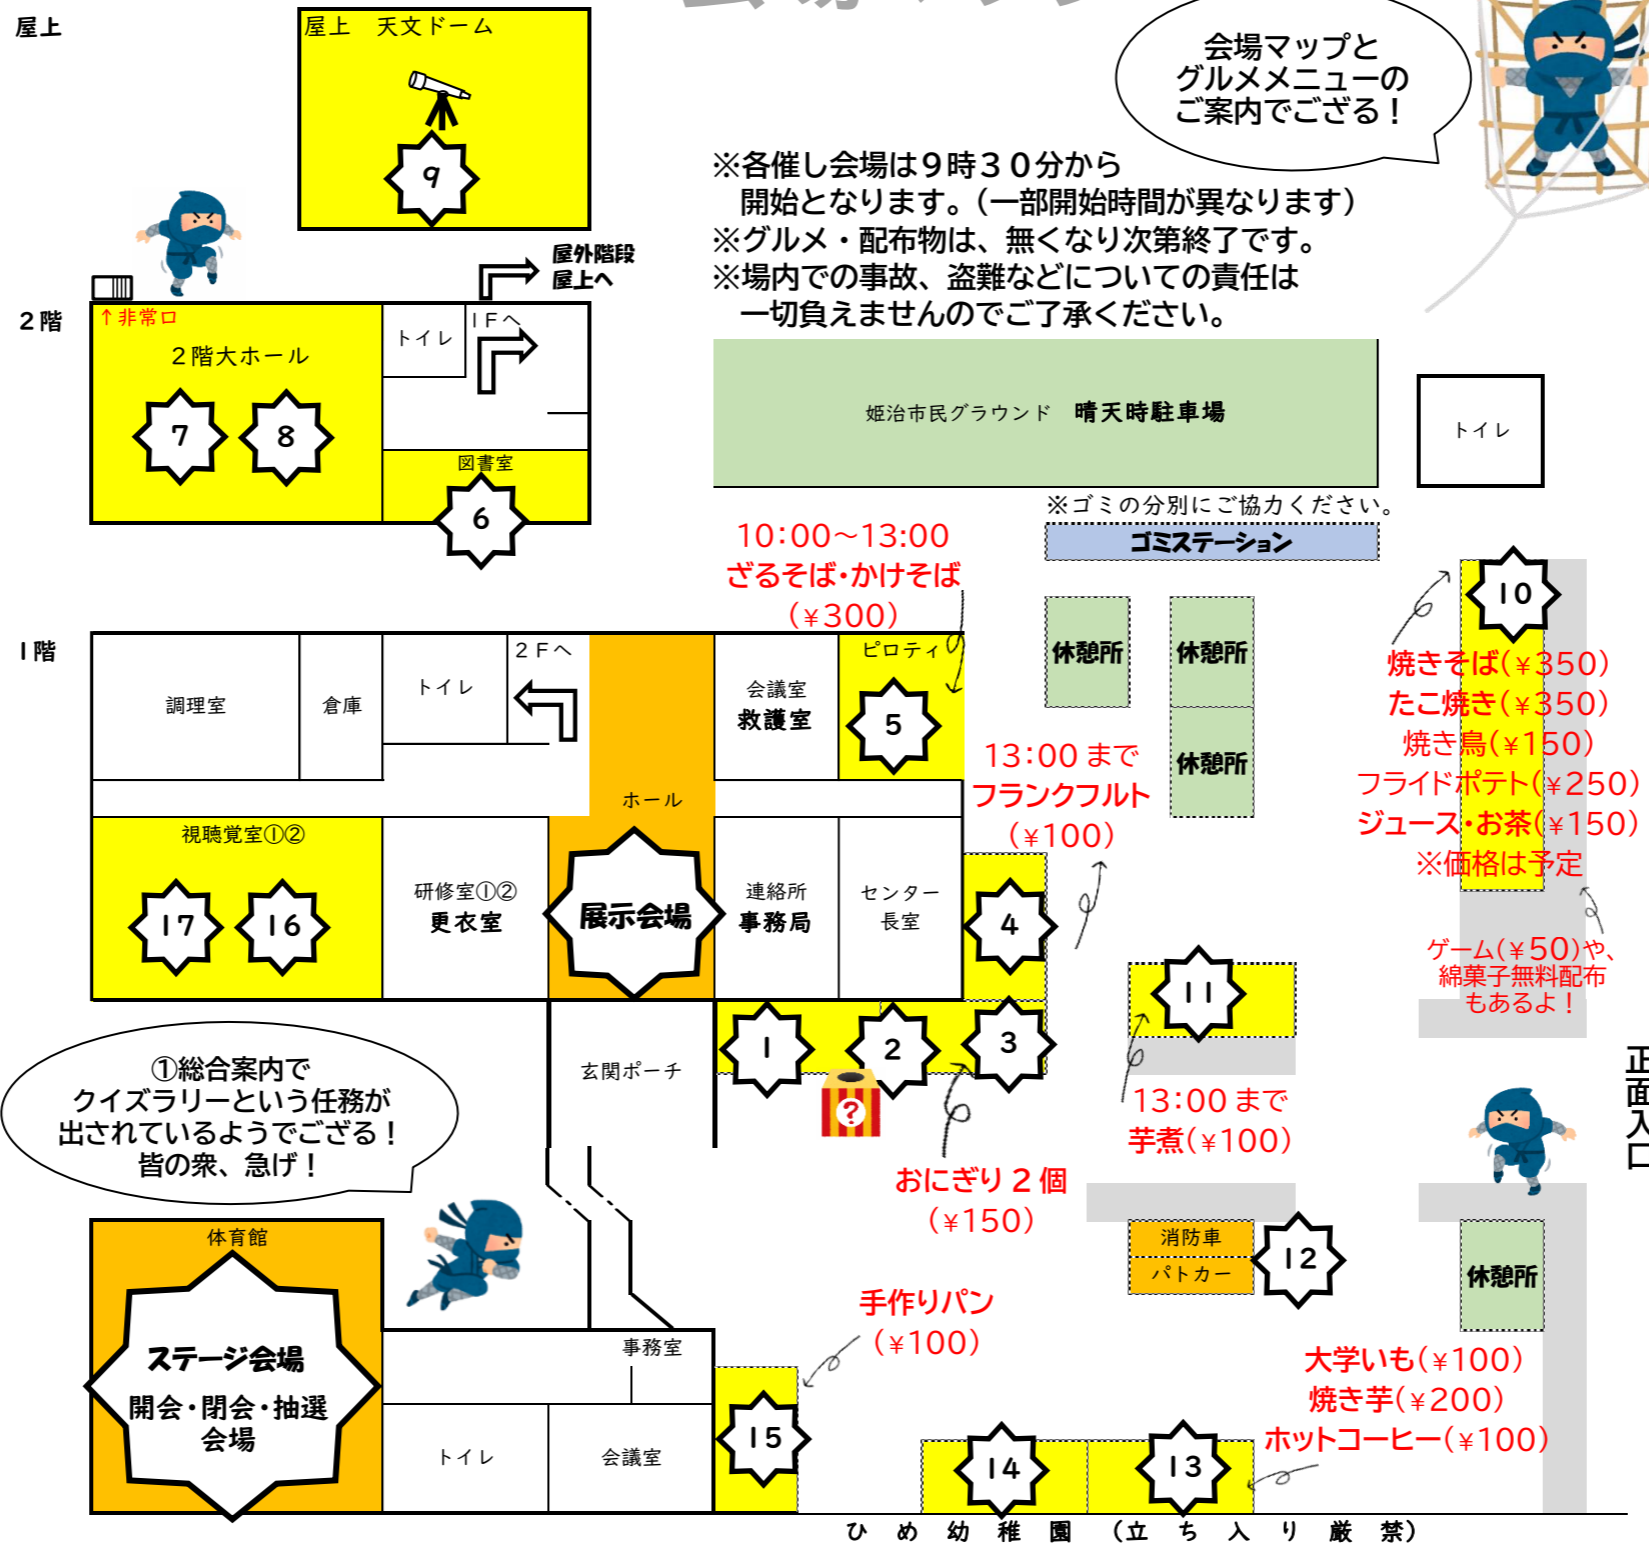

※駐車場の利用可能時間は8時30分~14時15分です。
※場内での事故、盗難などについての責任は一切負えませんのでご了承ください。

来場者駐車場の
ご案内でござる!

交通安全に
気を付けて
ご来場ください!

会場マップ

会場マップと
グルメメニューの
ご案内でござる!

※各催し会場は9時30分から
開始となります。(一部開始時間が異なります)
※グルメ・配布物は、無くなり次第終了です。
※場内での事故、盗難などについての責任は
一切負えませんのでご了承ください。

1 総合案内・リサイクル自転車抽選会受付・クイズラリー受付
★困ったときは総合案内までお越しください!
★ささゆりクリーンパーク整備のリサイクル自転車抽選会の応募はここで受付しています。(応募11時半まで、結果発表12時~)
★会場内のあちこちに仕掛けられたクイズラリーに参加しませんか? まずは受付で用紙をもらおう!(最終受付12時半まで)

2 姫治ふれあいまつり大抽選会受付
ワクワクドキドキ! 何が当たるかな? パンフレットについている三角くじに記入してお持ちください。抽選は閉会后、体育館で行います。
※自治会員世帯限定、応募受付は13時まで。