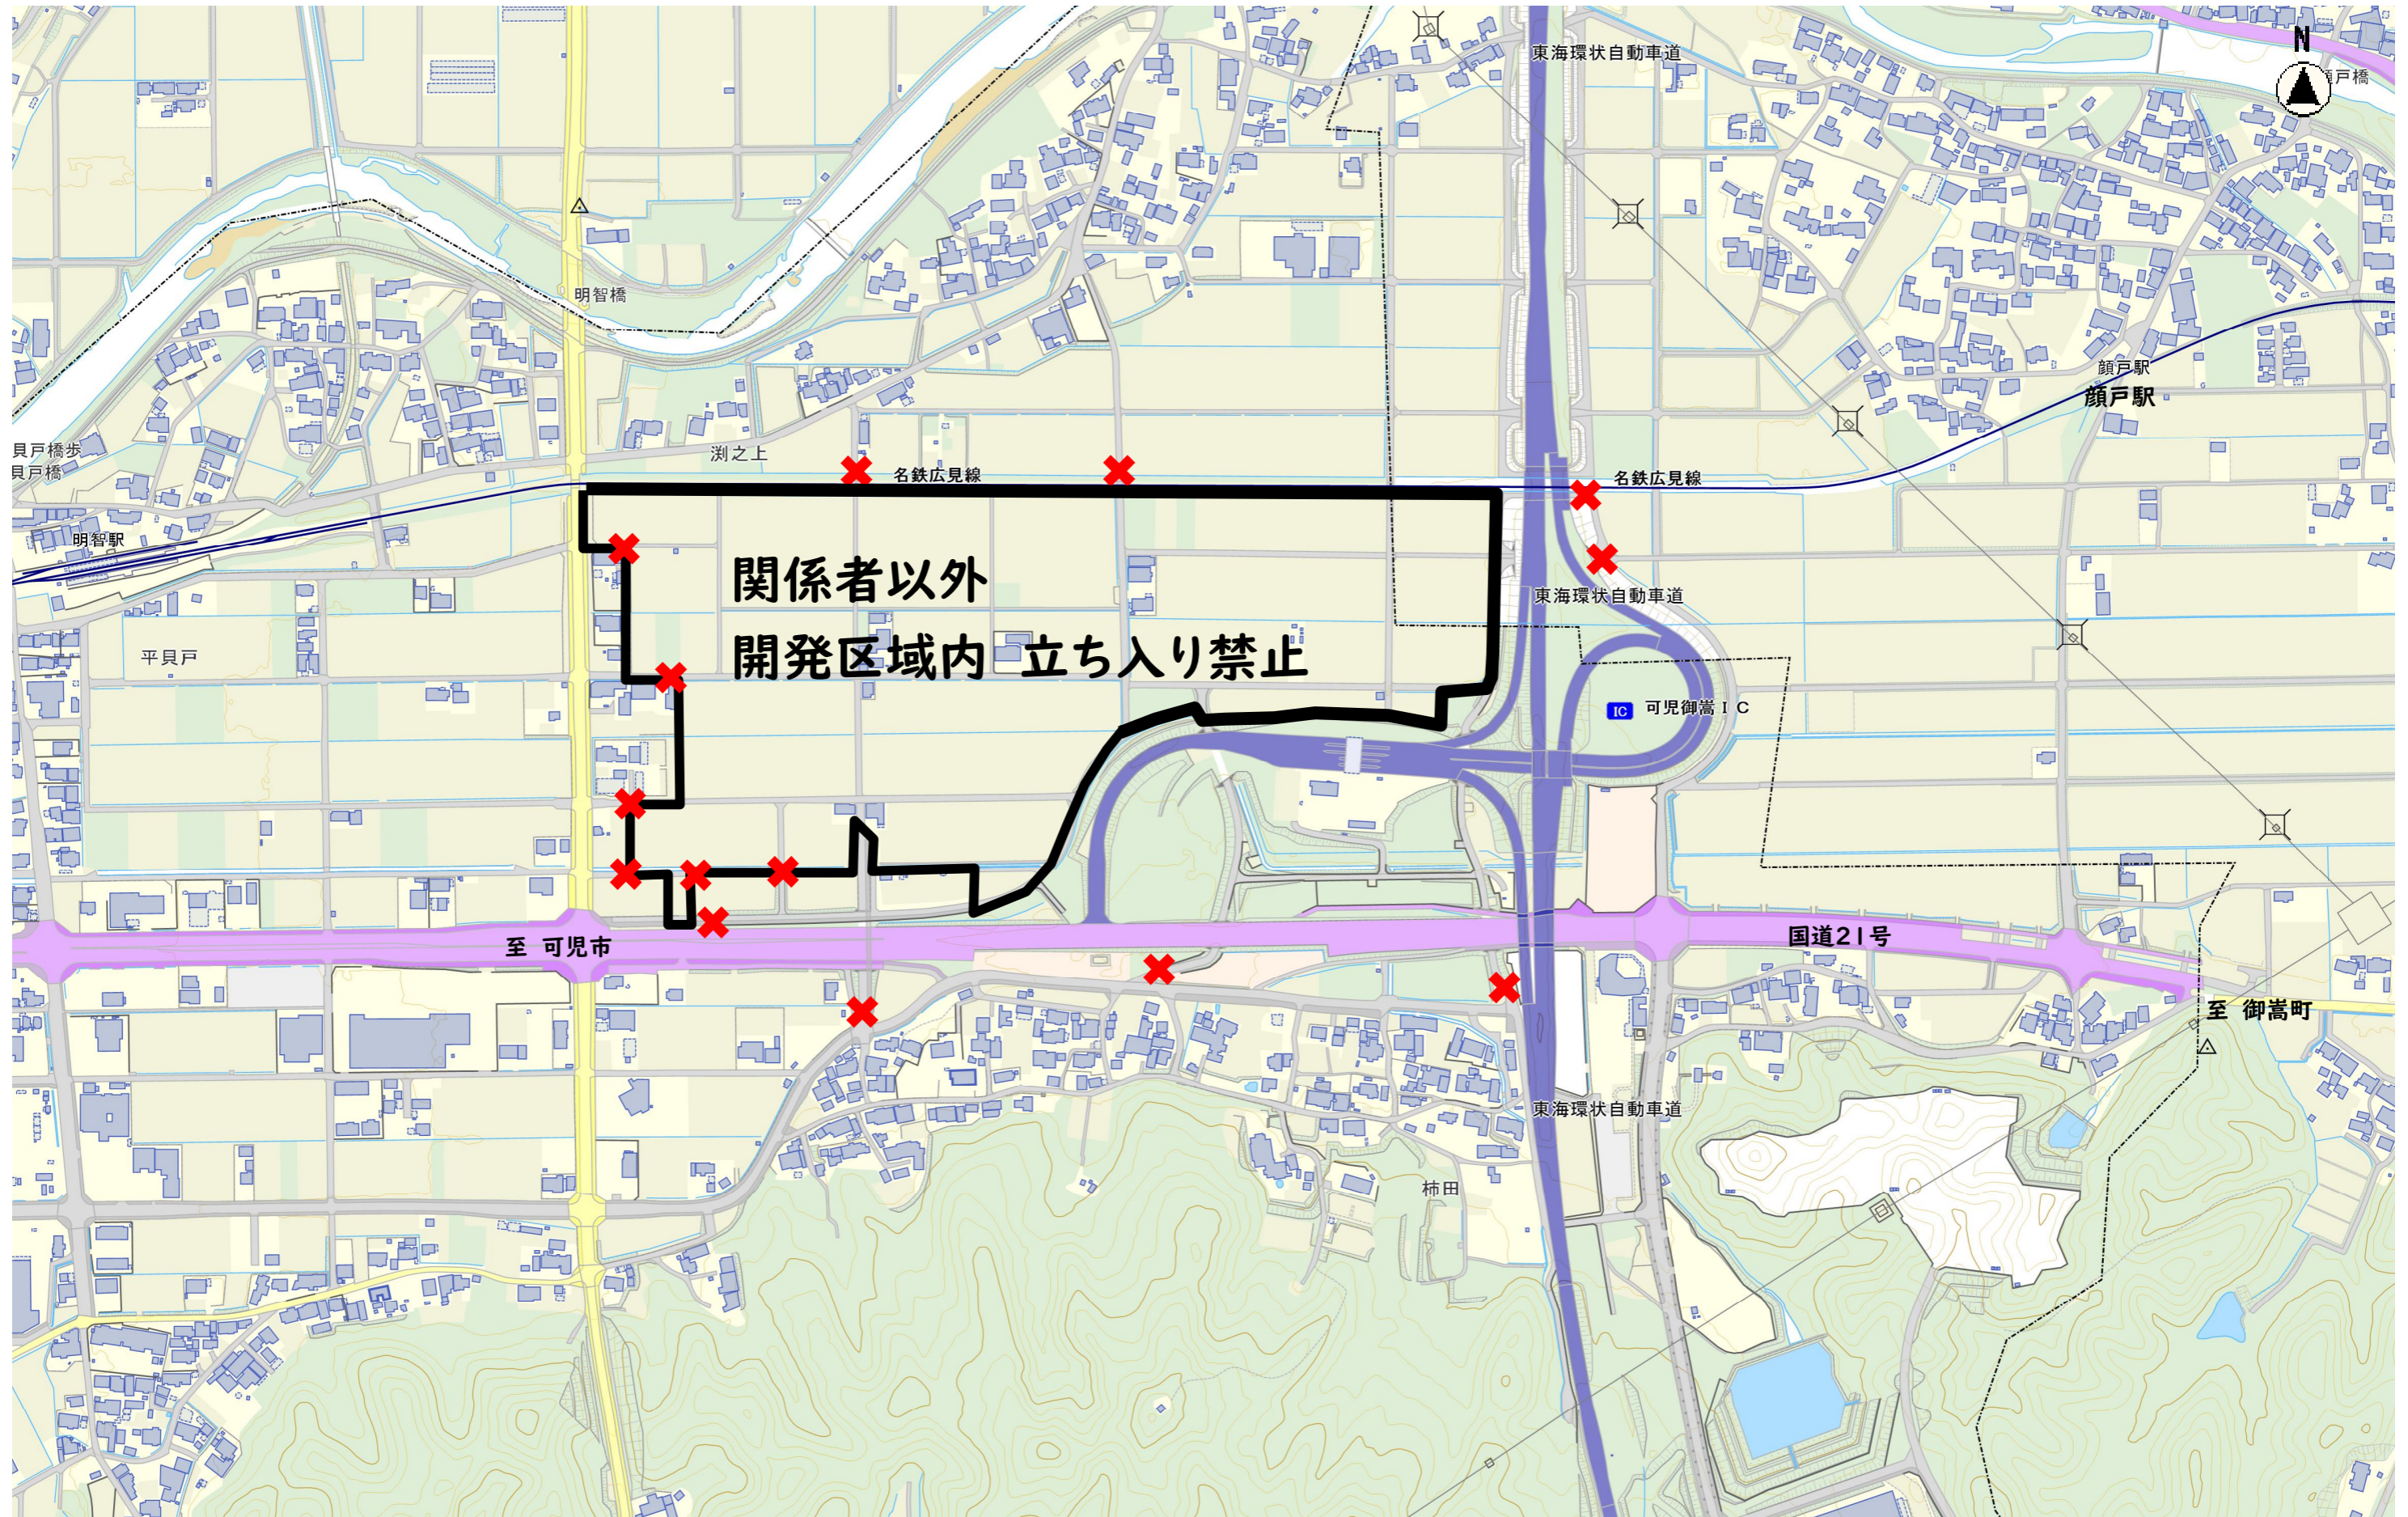

交通規制 位置図

縮尺 1 : 5000