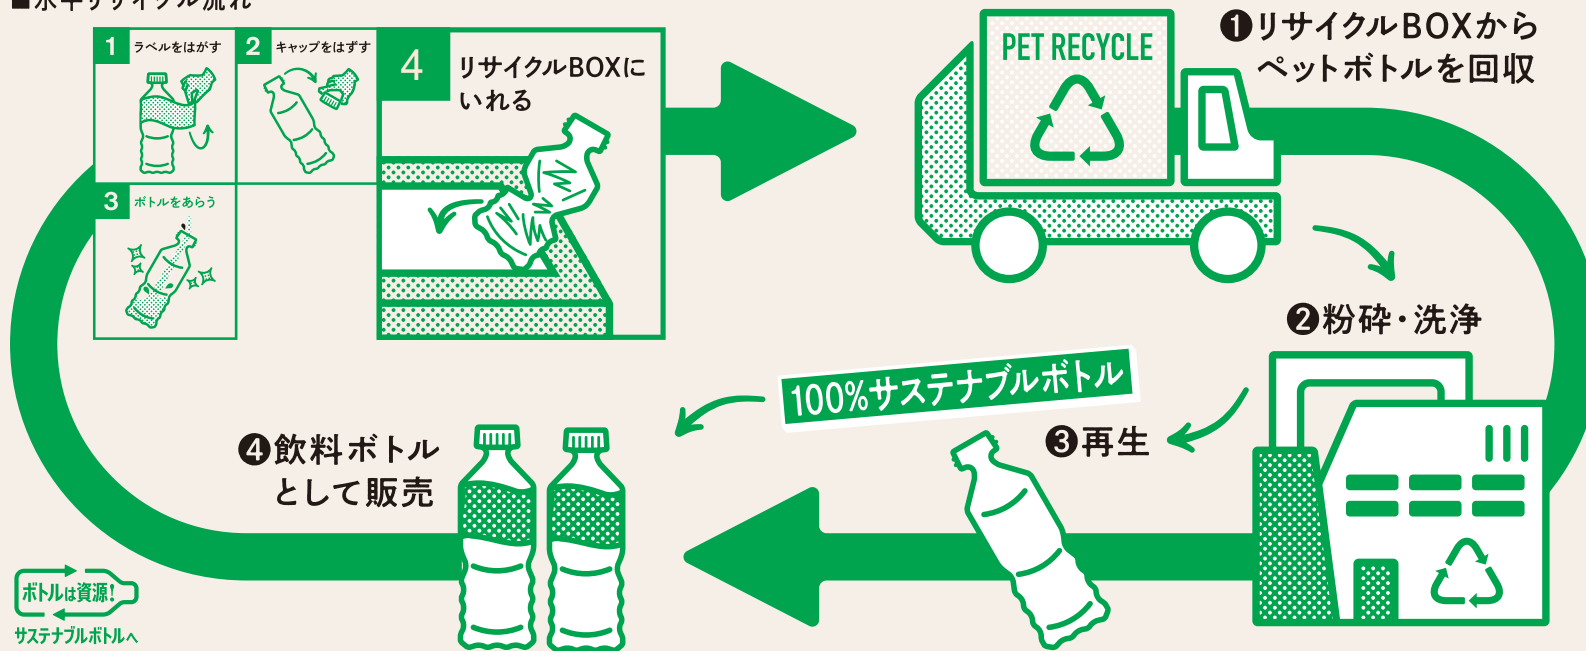

可見市では、水平リサイクルへの取り組みを推進しています。

■水平リサイクル流れ

「ボトル to ボトル」水平リサイクルへの取り組み^{※1}

※1 「ボトル to ボトル」水平リサイクルとは、使用済み製品を原料として用いて同一種類の製品につくりかえるリサイクルのことです。

水平リサイクルすることで、化石原料の使用削減、二酸化炭素約60%削減^{※2}につながります。

※2 従来の石油由来ペットボトルとメカニカルリサイクルによるペットボトルの製造工程での二酸化炭素排出量の比較。