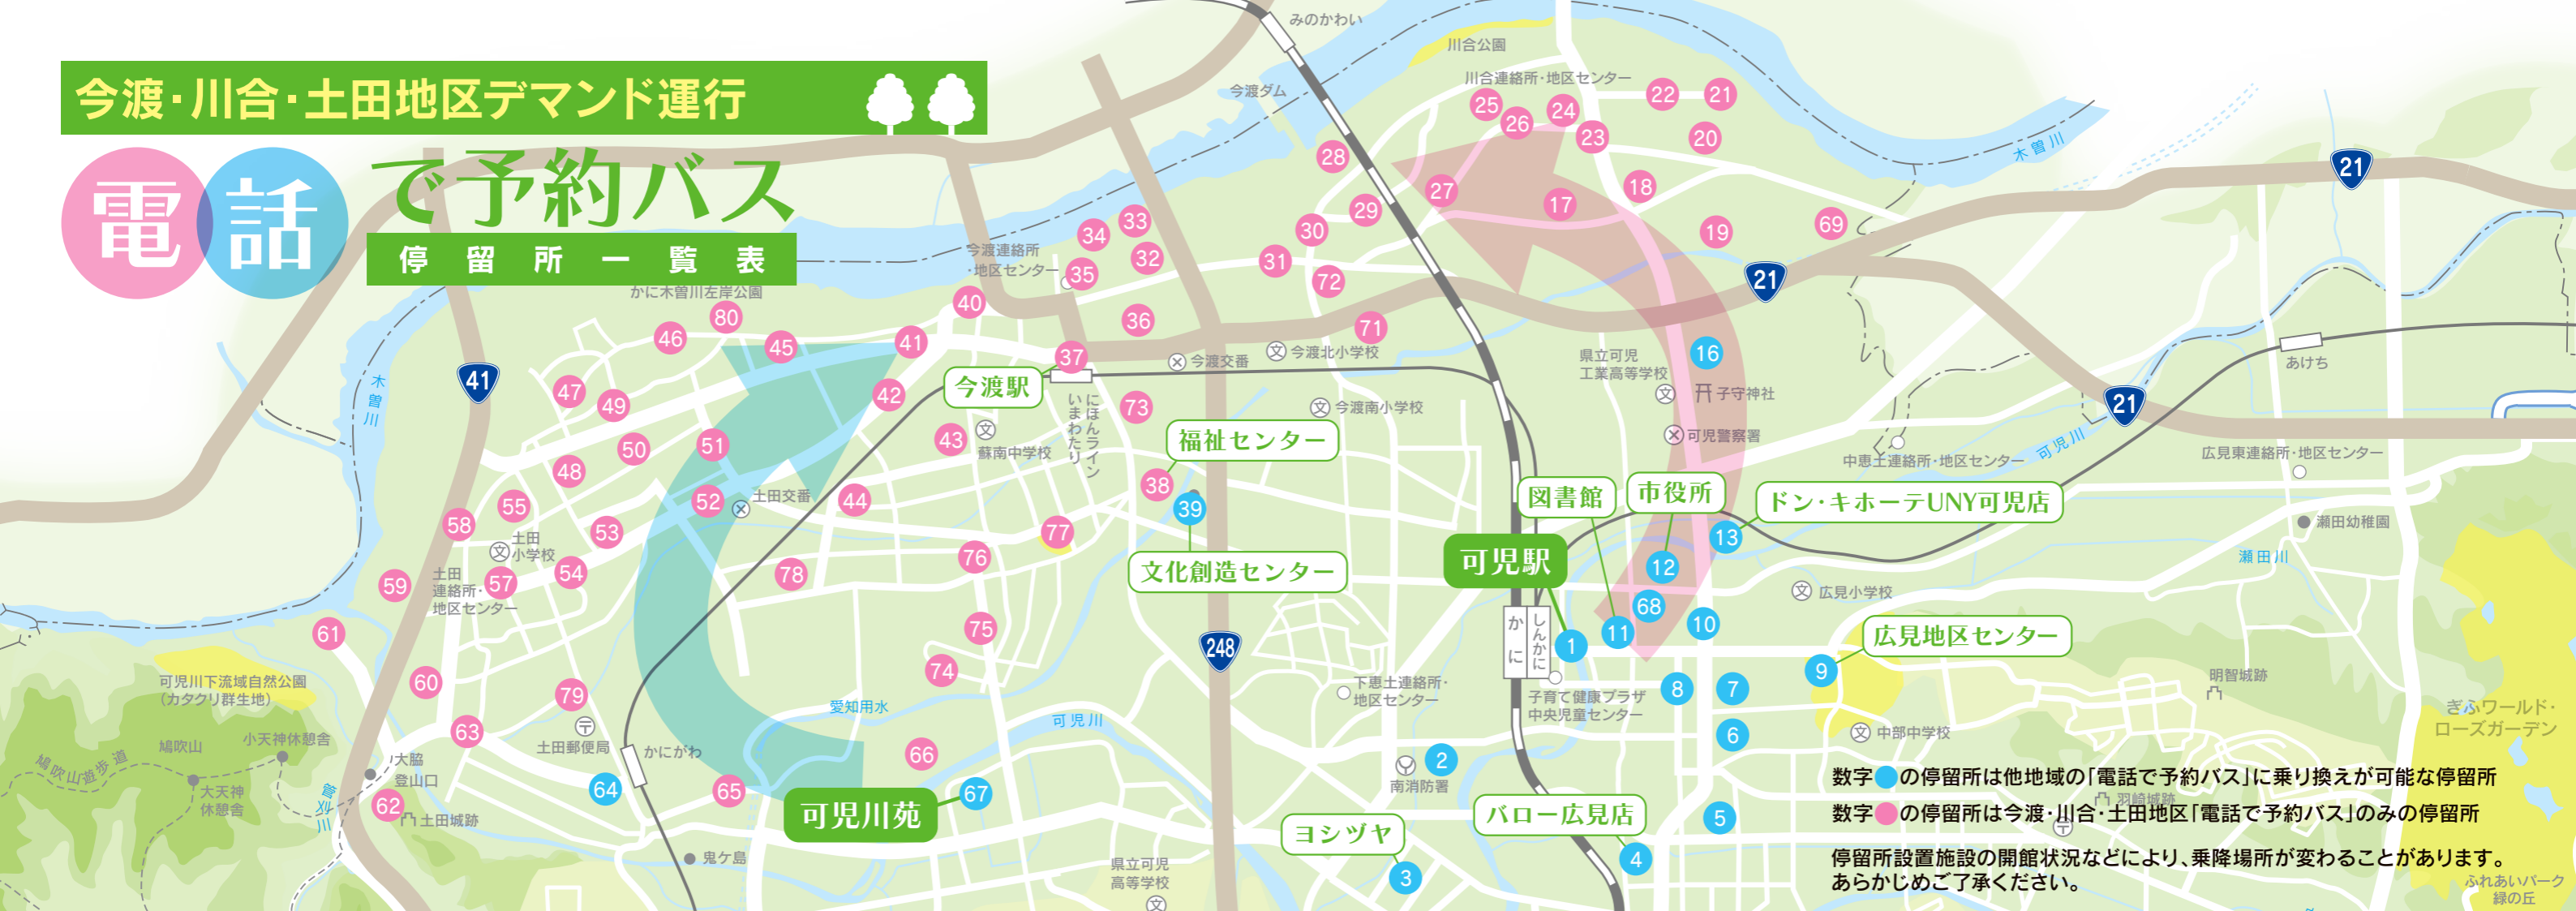

今渡・川合・土田地区デマンド運行

電話で予約バス

で予約バス

停留所一覧表

数字●の停留所は他地域の「電話で予約バス」に乗り換えが可能な停留所
数字●の停留所は今渡・川合・土田地区「電話で予約バス」のみの停留所
停留所設置施設の開館状況などにより、乗降場所が変わることがあります。
あらかじめご了承ください。

可児川苑⇒可児駅方面 【可児川苑出発時刻】

ダイヤ	No.	停留所	ダイヤ	No.	停留所	ダイヤ	No.	停留所
毎時 30~ 40分	67	可児川苑	毎時 40~ 50分	77	鳴子近隣公園	毎時 50~ 00分	22	川合北
	66	井之鼻自治会館		76	鳴子公民館		21	市営住宅
	65	井之鼻		75	今渡台		20	川合東
	64	可児とうのう病院		74	今渡台公民館		19	市水道庁舎
	63	花軒		73	蘇南中学校西		18	川合東クラブ
	62	大脳公民館		72	コパン可児		17	喫茶チハル
	61	湯の華アイランド		71	神明		16	川合墓地前
	60	花木センター		70	料理仕出し今仙		15	コノミヤ可児店
	59	つり具かつぱ		69	文化創造センター		14	ドン・キホーテUNY可児店
	58	たかぎ内科		68	福祉センター		13	市役所
	57	土田地区センター		67	綿半スーパーセンター可児店		12	安田眼科
	56	JAめぐみの土田支店		66	日本ライン今渡駅		11	セブンイレブン可児広見3丁目店
	55	佐橋ミシン商会		65	今渡郵便局		10	図書館
	54	上町		64	今渡地区センター		9	安田眼科
	53	上町クラブ		63	今渡神社		8	市役所
	52	土田消防車庫		62	今渡地区センター		7	ドン・キホーテUNY可児店
	51	東山西		61	今渡郵便局		6	コノミヤ可児店
	50	堀口		60	日本ライン今渡駅		5	川合墓地前
	49	渡孝		59	綿半スーパーセンター可児店		4	喫茶チハル
	48	下切公民館		58	福祉センター		3	川合東クラブ
	47	下切弘法堂前		57	文化創造センター		2	市水道庁舎
	46	渡クラブ		56	料理仕出し今仙		1	川合東
45	かに木曾川左岸公園	55	神明	0	市営住宅			
44	北町	54	コパン可児	-1	川合北			
43	やすだ歯科	53	蘇南中学校西	-2				
42	東山公民館	52	今渡台公民館	-3				
		51	川合地区センター	-4				
		50	老人クラブ	-5				
		49	鳴子公民館	-6				
		48	鳴子近隣公園	-7				

可児駅⇒可児川苑方面 【可児駅出発時刻】

ダイヤ	No.	停留所	ダイヤ	No.	停留所	ダイヤ	No.	停留所
毎時 00~ 10分	1	可児駅	毎時 10~ 20分	23	川合	毎時 20~ 30分	44	東山公民館
	2	東海労働金庫可児店		24	老人クラブ		78	やすだ歯科
	3	ヨシツヤ可児店		25	川合地区センター		80	かに木曾川左岸公園
	4	パロー広見店		26	川合区民館		86	渡クラブ
	5	東可児病院		27	川合南		87	下切弘法堂前
	6	濃成病院		28	川合西クラブ		88	下切公民館
	7	可児郵便局		29	市民農園		89	渡孝
	8	藤掛病院		30	ファミリーマート可児梅白店		90	堀口
	9	広見地区センター		31	東住吉東		91	東山西
	10	セブンイレブン可児広見3丁目店		32	トップワン		92	土田消防車庫
	11	図書館		33	東住吉自治会館		93	上町クラブ
	12	安田眼科		34	住吉		94	上町
	13	市役所		35	今渡神社		95	佐橋ミシン商会
	14	ドン・キホーテUNY可児店		36	今渡地区センター		96	JAめぐみの土田支店
	15	コノミヤ可児店		37	今渡郵便局		97	土田地区センター
	16	川合墓地前		38	日本ライン今渡駅		98	たかぎ内科
	17	喫茶チハル		39	綿半スーパーセンター可児店		99	つり具かつぱ
	18	川合東クラブ		40	福祉センター		100	花木センター
	19	市水道庁舎		41	文化創造センター		101	湯の華アイランド
	20	川合東		42	料理仕出し今仙		102	大脳公民館
	21	市営住宅		43	神明		103	花軒
	22	川合北		44	コパン可児		104	可児とうのう病院
		45	蘇南中学校西	105	井之鼻			
		46	今渡台公民館	106	井之鼻自治会館			
		47	今渡台	107	可児川苑			
		48	鳴子公民館					
		49	鳴子近隣公園