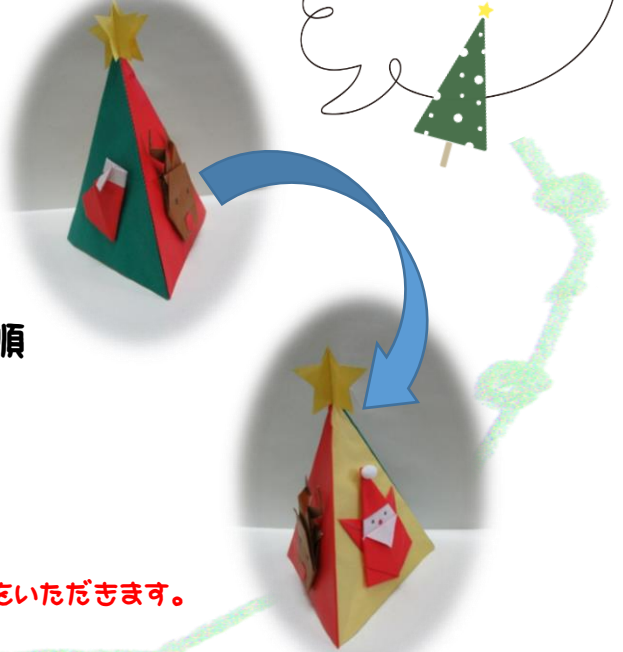

- ※曇天等で観察ができない場合は、室内のスクリーン映像を見ながら、解説を聞きます。
- ※天文台へ上がる階段が暗いため、足元を照らすものがあると安心です。
- ※天文観察は密を避けるため、家族ごとに順番に行います。参加者が多い場合は、待ち時間があります。

わくわく体験館出前講座

サンドブラスト

サンドブラストは、ガラスの表面にシールやペンにより模様を描き、上から砂を吹き付けてすりガラスにします。シールをはがせば、透明の模様ができます！

日時	11月27日（土） 10：00～11：00
場所	姫治地区センター 1階ロビー
講師	わくわく体験館ガラス工芸講師
対象者	4歳以上（小学2年生以下は保護者同伴）
参加費	700円
定員	15名 ※参加者が10名に満たない場合は中止します。
持ち物	作品を持ち帰る入札物
〆切り	11月19日（金）

見本作品

講座当日にコップかガラスボトルを選んで、作成します！（写真はコップです）

てづく きょうしつ こども手作り教室

おりがみで作る

『立体クリスマスツリー』

かみ りっぱい つく
おり紙で、立体のクリスマスツリーを作るよ！
てづく だいす こ
手作り大好きっ子あつまれ～！

三面、どこから見ても
かわいいツリーだよ！

日にち	12月11日(土)
時間	9:30～11:30
場所	姫治地区センター 視聴覚室
講師	鈴木 恵子さん
定員	15名(事前申込み制) ※先着順
参加費	100円
持ち物	筆記用具、スティックのり、はさみ
〆切り	12月3日(金)

※申込みをしめ切った後のキャンセルは、材料費をいただきます。

ひめ しょくどう 姫こども食堂

しばらくお休みしていました「姫こども食堂」を再開します。
おいしいごはんを食べて、みなさんで楽しい時間を過ごしましょう。
みなさんの参加をお待ちしています！

お待ちせしました！
再開しま～す!!

メニューは
お楽しみ♡

日にち	11月27日(土)
時間	11:00～ 受付・健康チェック 11:30～ 食事
場所	姫治地区センター 視聴覚室
定員	18名(事前申込み制) ※先着順
参加費	こども100円、おとな300円
申込み	姫治地区センター窓口または ☎62-0104