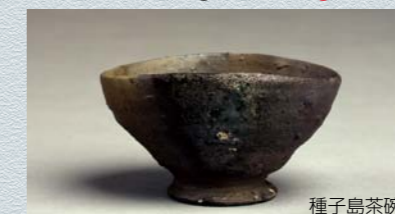

土岐市美濃陶磁歴史館 ☎0572⑤1245

特別展 小山富士夫と美濃 - 昭和の窯業界のあゆみとともに -
9/17(金)～12/5(日)