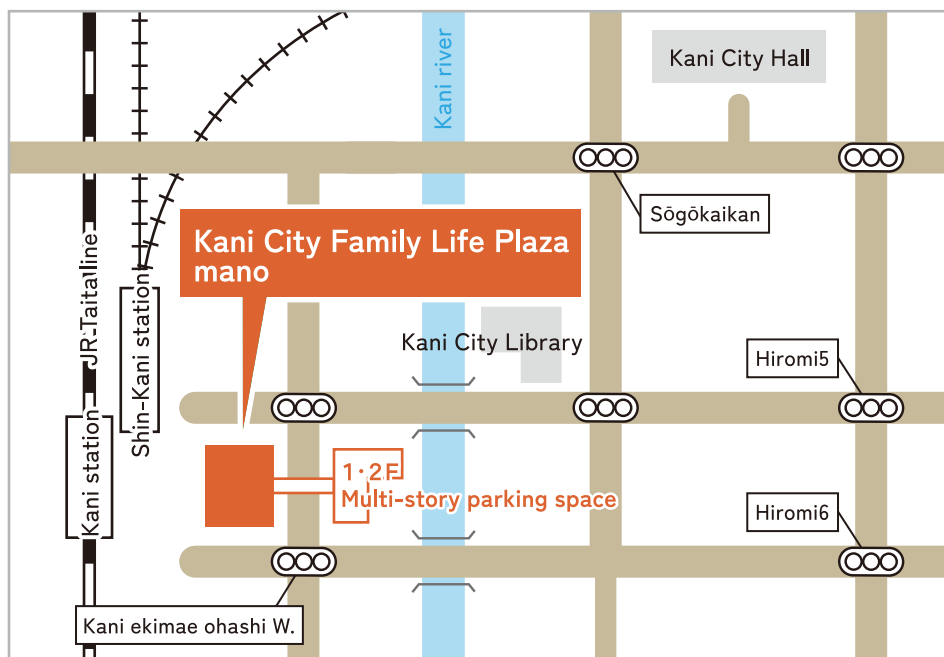

Kani City

MAPA sa Impormasyon para sa Pagpapalaki ng Bata

Kani City Family Life Plaza mano (Family and Children Support Center)

Kani City Shimoedo 1-100 ☎ 0574-62-1111

- ❖ Tungkol sa paglaki ng bata, kalusugan, at mga bakuna
→ **Itanong sa Kenkozōshin-ka**
- ❖ Tungkol sa Kindergarten, Nursery etc.
→ **Itanong sa Hoiku-ka**
- ❖ Tungkol sa mga pag-aaral ukol sa pagpapalaki ng bata, Jidō Center, at mga kaugnay sa Jidō-kan (Children's hall), at mga problema sa loob ng tahanan
→ **Itanong sa Kosodatehshien-ka**

Official Website

Kanikko Navi

Application tungkol sa pagpapalaki ng bata handog ng Kani City

Pangangasiwa ng mga bakuna ay madali rin gagawin!

Pagkatapos ma-download, ilagay ang postal code ng tinitirahan at gamitin ito.