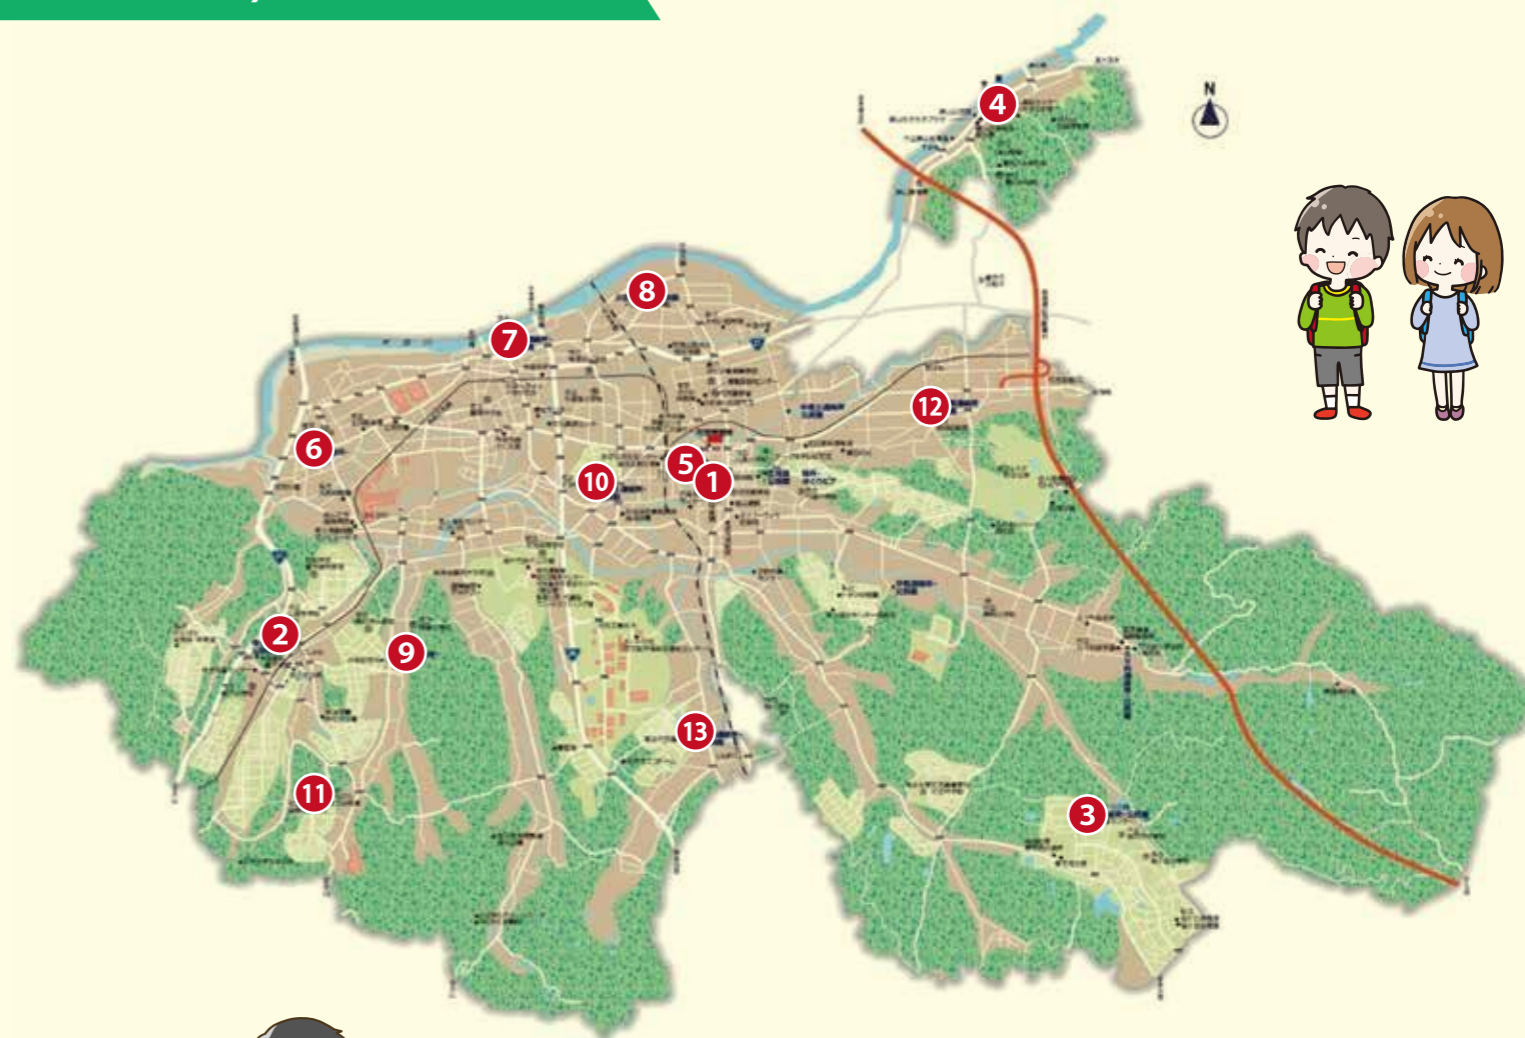

Gusto kong lumabas-labas kasama ang bata at makipagkaibigan

Subukan nating pumunta sa Jid Center, Jid -kan (Children's hall), at Child Support Centers! Maaari ring magpakonsulta dito.

Pangalan ng Pasilidad	Lugar	Telepono	Bukas na oras/sarado na araw	Taong maaaring gumamit
1 Chūō Jidō Center Nikotto	Nakaedo 1-100 (MANO 1F West building)	0 5 7 4— 6 2—3 3 4 0	【Bukas na oras】 8 : 3 0 ~ 2 1 : 0 0 【Sarado na araw】 Unang Sabado ng kada-buwan at ika-29 na Disyembre hanggang ika-3 na Enero	Mga bata hanggang sa edad na 18 taong gulang at magulang nito ※Kailangan kasama ang magulang para sa mga batang hindi pa nagaaral
2 Katabira Jidō Center	Higashi Katabira 1024-6	0 5 7 4— 6 5—7 1 1 1	【Bukas na oras】 8 : 3 0 ~ 1 7 : 0 0 【Sarado na araw】 Linggo, Holidays, una (1) at pangatlong (3) Lunes kada-buwan at ika-29 na Disyembre hanggang ika-3 na Enero	
3 Sakuragaoka Jidō Center	Satsukigaoka 6-1-1	0 5 7 4— 6 4—4 0 0 1	【Bukas na oras】 9 : 0 0 ~ 1 2 : 0 0 1 2 : 3 0 ~ 1 6 : 3 0 【Sarado na araw】 Unang (1) Sabado ng kada-buwan at ika-29 na Disyembre hanggang ika-3 na Enero	
4 Kaneyama Jidō-kan (Children's hall)	Kaneyama 674-1 (2F Kankō kōryū kan)	0 5 7 4— 5 9—2 1 1 3		
5 Kosodate Salon Kizuna Room	Shimoedo 1-100 (MANO 3F East building)	0 5 7 4— 6 2—1 1 1 1	【Bukas na oras】 9 : 0 0 ~ 1 2 : 0 0 1 2 : 3 0 ~ 1 6 : 3 0 【Sarado na araw】 Unang (1) Sabado ng kada-buwan at ika-29 na Disyembre hanggang ika-3 na Enero	Bata na 3 taon pababa at magulang nito, mga buntis

Website

Nakasaad sa 'monthly issued' childcare information paper-“Ōkikunāre!” ang mga iba't-ibang pangyayari sa Jidō Center at Jidō-kan (Children's hall) bawat buwan.

【Kosodate Salon】

Ito ay pinapatakbo ng mga lokal na mamamayan tulad ng Child Welfare Volunteers at Commissioned Child Welfare Volunteers para sa mga magulang ng batang hindi pa papasok ng nursery atbp.

Lugar na hindi mag-atubiling makakapag-usap ang mga magulang habang pinapalaro ang kanilang mga anak.

Lugar na ginaganap	Pangalan	Araw	Oras
6 Dota District Center	Hato-po-po	Unang Martes ng buwan	10:00~11:30
7 Imawatari District Center	Imakko	Unang Miyerkoles ng buwan	10:00~11:30
2 Katabira Jidō Center	Katabi-rakko	Pangalawang Lunes ng buwan	10:00~11:30
8 Kawai District Center	Smiley	Pangalawang Miyerkoles ng buwan	10:00~11:30
3 Sakuragaoka Jidō-kan	Sakurakko	Pangalawang Biyernes ng buwan	10:30~12:00

Humihingi ng paumanhin dahil maaaring mag-iba o masususpinde ang mga araw nito sa hindi mga inaasahan dahil.

Lugar na ginaganap	Pangalan	Araw	Oras
9 Harusato District Center	Hiyokokko	Pangalawang Sabado ng buwan	10:00~11:30
10 Shimoedo District Center	Donguri	Unang Miyerkoles ng buwan	10:00~11:30
4 Kaneyama Jidō-kan	Kaneyamakko	Pangatlong Miyerkoles ng buwan	10:00~11:30
11 Minami Katabira Elementary School	Ayumi	Pangatlong Huwebes ng buwan	10:00~11:45
12 Hiromi East District Center	Niko-niko	Pangatlong Huwebes ng buwan	10:00~11:30
13 Himeji District Center	Sukoyaka Room	Pangatlong Biyernes ng buwan	10:00~11:30

【Child Support Centers】

Ito ay mga pasilidad na nagbibigay ng mga konsultasyon sa pagpapalaki ng bata at namumuno ng mga paglalaro ng magulang-bata, kung saan madaling puntahan ng mga magulang at mga bata na pre-schoolers para maglaro.

- Kizuna Room
- Kani Sakura Hoikuen “ap-pu-pu”
- Nintei Kodomoen loob ng Sumire Rakuen
- Nintei Kodomoen Hagumi no Mori Hoikuen “Ichigo”
- Hiromi Hoikuen niko-niko “Ichigo”
- Nintei Kodomoen Hiromi Hoikuen suku-suku “Ichigo”

【Public Nurseries Open Field】

- Yūyū hiroba (Public Nurseries)
- Nakayoshi hiroba (Seta Yōchien)

Website