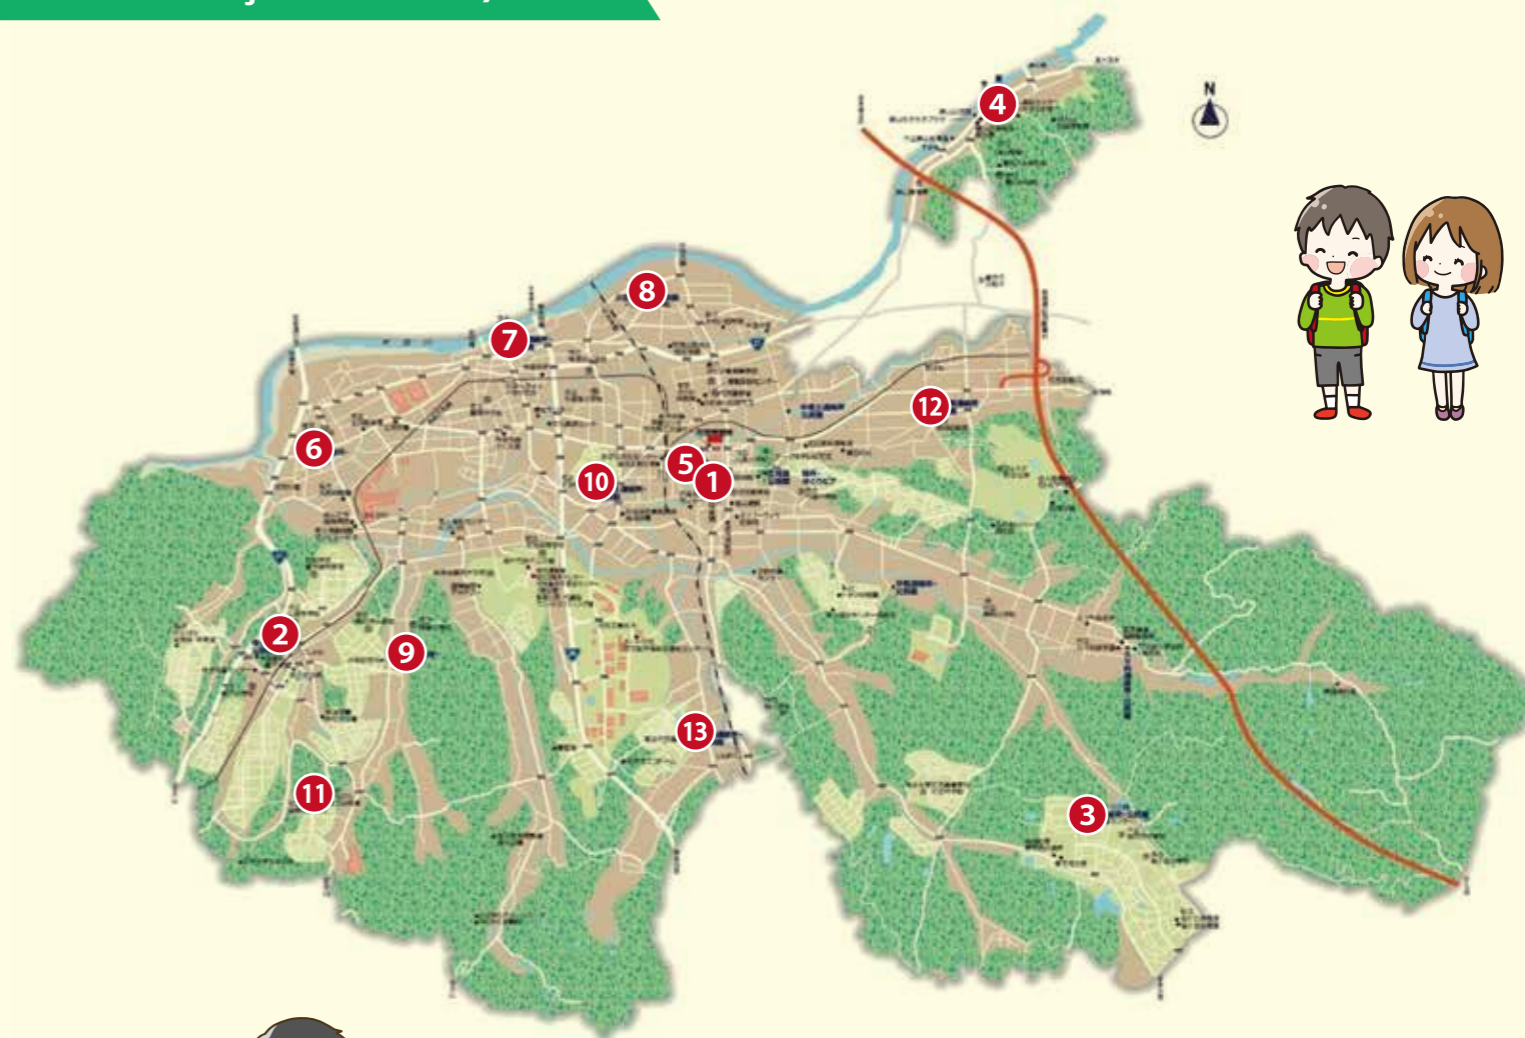

Kanikko Asobiba (locais para brincar - estabelecimentos de educação infantil)

Venha fazer uma visita ao Centro Infantil, kosodate shienka etc. É possível fazer consultas sobre educação

Nome	Endereço	Telefone	Funcionamento	Usuários
1 Chūo Jidō Center Nikotto	Shimoedo 1-100 (mano, edifício oeste, 1º andar)	0 5 7 4 - 6 2 - 3 3 4 0	【Aberto】 8h30 às 21h 【Fechado】 1º sábado do mês, 29/12 a 03/01	Crianças e jovens até 18 anos e seus pais
2 Centro Infantil Katabira	Higashi Katabira 1024-6	0 5 7 4 - 6 5 - 7 1 1 1	【Aberto】 8h30 às 17h	*Crianças em idade pré-escolar é necessário estar acompanhadas dos pais
3 Centro Infantil Sakuragaoka	Satsukigaoka 6-11	0 5 7 4 - 6 4 - 4 0 0 1	【Fechado】 Domingos, feriados, 1ª e 3ª segunda-feira, 29/12 a 03/01	
4 Centro Infantil Kaneyama	Kaneyama 674-1 (Kankō Kōryūkan 2º andar)	0 5 7 4 - 5 9 - 2 1 1 3		
5 Salão Kosodate Kizuna room	Shimoedo 1-100 (mano, edifício oeste, 3º andar)	0 5 7 4 - 6 2 - 1 1 1 1	【Aberto】 Dias úteis 9h às 12:00 e 12h30 às 16h30 【Fechado】 Todo 1º sábado do mês e 29/12 a 03/01	Menores de 3 anos e seus pais; gestantes

Enquanto as crianças brincam, os pais podem conversar.

Locais	Nome	Dia	Horário
6 Centro Regional Dota	Hatopoppo	1ª terça-feira	10:00~11:30
7 Centro Regional Imawatari	Imakko	1ª quarta-feira	10:00~11:30
2 Centro Infantil Katabira	Katabirakko	2ª segunda-feira	10:00~11:30
8 Centro Regional Kawai	Smiley	2ª terça-feira	10:00~11:30
3 Centro Infantil Sakuragaoka	Sakurakko	2ª sexta-feira	10:30~12:00