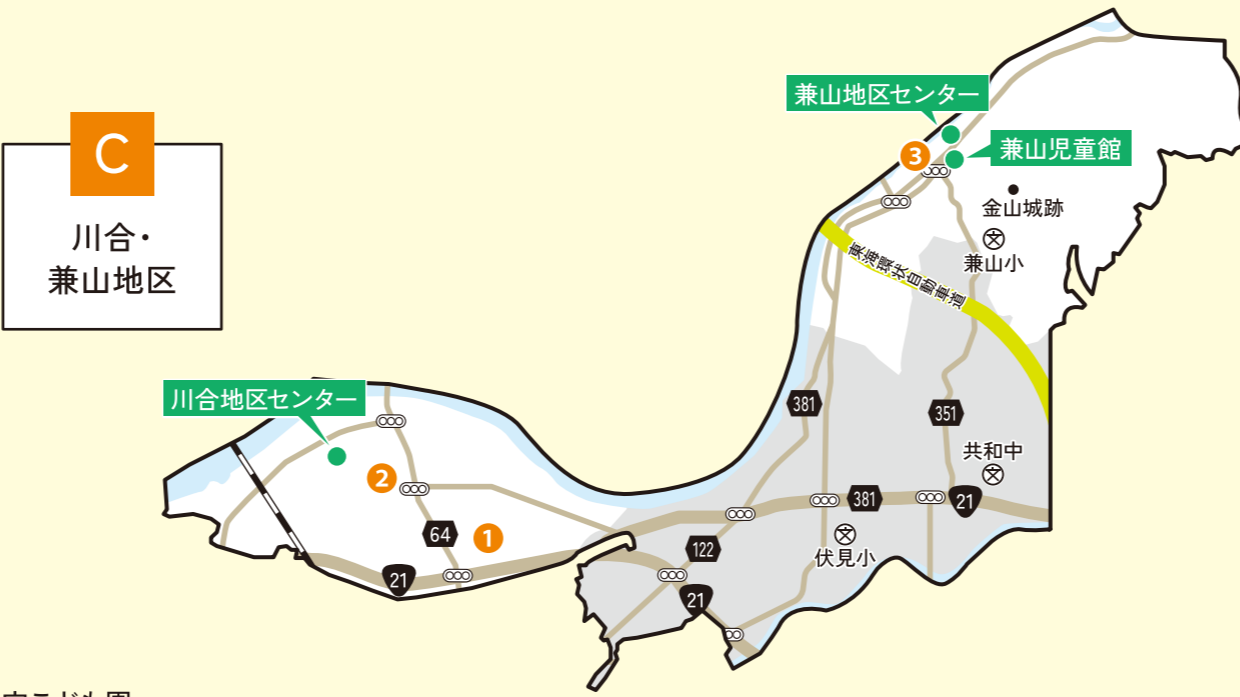

認定こども園

1	かわい幼稚園	私立	川合861-1	0574-62-7180

保育園

2	梶の木保育園	小規模	川合220-2	0574-60-0667	生後6カ月目～2歳児
3	兼山保育園	公立	兼山482-2	0574-59-2102	離乳後