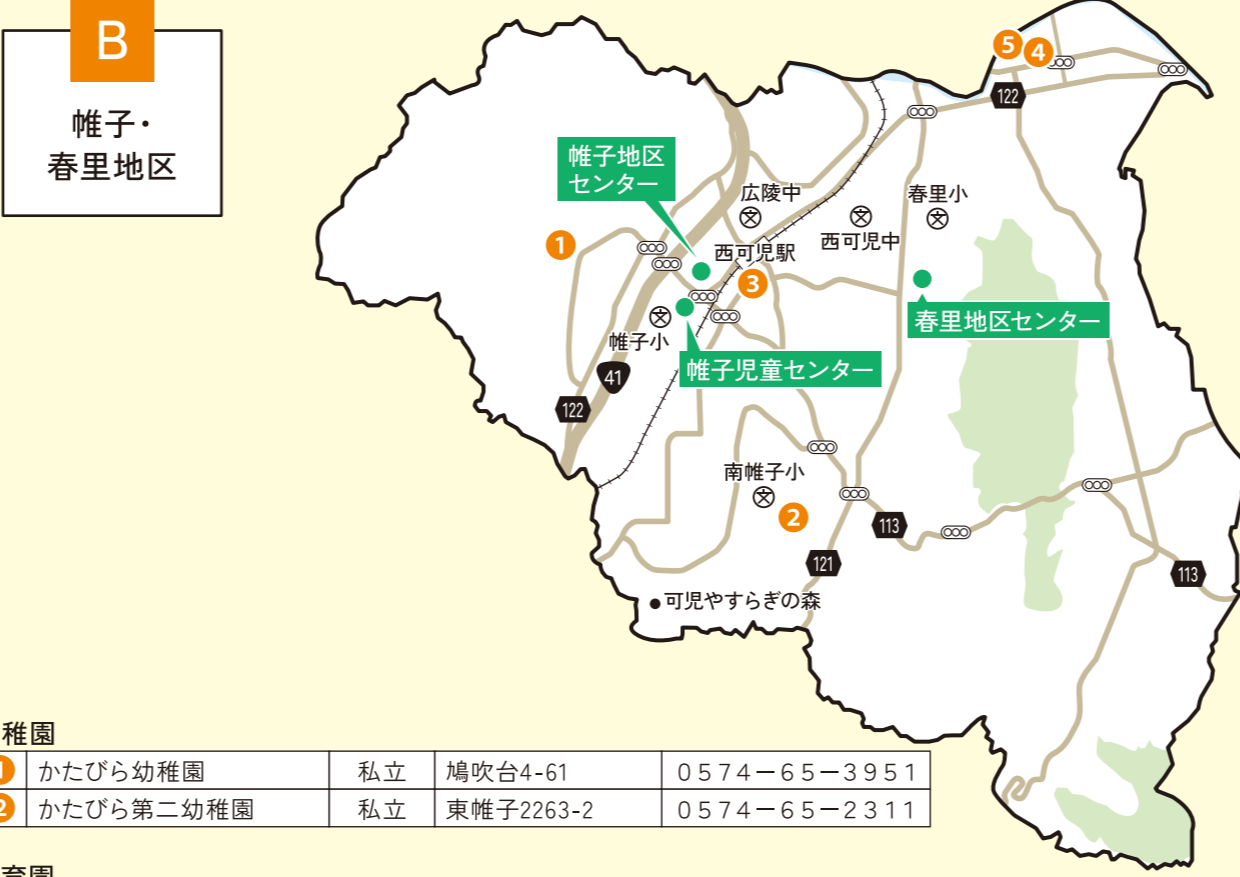

かにっ子園マップ

可児市の幼稚園・保育園について知りたいな

幼稚園

| | | | | |
|---|-------|----|----------|--------------|
| 1 | 今渡幼稚園 | 私立 | 今渡1511-5 | 0574-25-8793 |
| 2 | 大栄幼稚園 | 私立 | 土田1165 | 0574-26-8735 |

保育園

| | | | | | |
|---|---------------|-------|--------------------------|--------------|------------|
| 3 | 土田保育園 | 公立 | 土田2512-1 | 0574-26-8318 | 生後6カ月～ |
| 4 | スマイルネスト今渡保育園 | 小規模 | 今渡688-2 | 0574-60-0777 | 生後57日目～2歳児 |
| 5 | しあわせいっぱい保育園今渡 | 小規模 | 今渡927-2 グランドステイ今渡1階 | 0574-66-3308 | 生後57日目～2歳児 |
| 6 | かみので今渡保育園 | 小規模 | 今渡3-11 | 0574-66-3512 | 0歳児～2歳児 |
| 6 | かみので保育園 | 企業主導型 | 今渡3-5 | 0574-50-1211 | 0歳児～2歳児 |
| 7 | りんご保育園いまわたり | 企業主導型 | 今渡1619-28 メゾンペール1階南号室 | 0574-63-3060 | 生後6カ月目～2歳児 |
| 8 | フラワー保育園 | 企業主導型 | 下恵土5607 | 0574-66-3110 | 生後6カ月目～2歳児 |

認定こども園

| | | | | | |
|---|--------------|----|-----------|--------------|---------|
| 9 | 認定こども園 すみれ楽園 | 私立 | 下恵土2819-6 | 0574-62-1836 | 生後57日目～ |
|---|--------------|----|-----------|--------------|---------|

幼稚園

| | | | | |
|---|-----------|----|------------------------|--------------|
| 1 | かたびら幼稚園 | 私立 | 鳩吹台4-61 (かたびら幼稚園地内) | 0574-65-3951 |
| 2 | かたびら第二幼稚園 | 私立 | 東帷子2263-2 | 0574-65-2311 |

保育園

| | | | | | |
|---|------------|-------|------------------------|--------------|------------|
| 1 | かたびら保育園 | 私立 | 鳩吹台4-61 (かたびら幼稚園地内) | 0574-65-0176 | 生後6カ月目～2歳児 |
| 3 | りんご保育園にしかに | 小規模 | 帷子新町2-41 | 0574-58-4440 | 生後6カ月目～2歳児 |
| 4 | クレッシュRio | 企業主導型 | 塩1277-2 サンビレッジ可児川1階 | 0574-60-3620 | 生後57日目～2歳児 |

| | | | | | |
|---|---------|-------|--------------------------|--------------|------------|
| 3 | 桜ヶ丘保育園 | 私立 | 桜ヶ丘3-124-2 (桜ヶ丘幼稚園地内) | 0574-56-0530 | 生後6カ月目～ |
| 4 | 久々利保育園 | 公立 | 久々利1644-18 | 0574-64-1512 | 生後6カ月目～ |
| 5 | にのこ保育園 | 企業主導型 | 二野2187-20 | 0574-60-2005 | 生後6カ月目～ |
| 6 | ナーシェリ大森 | 企業主導型 | 下切2732-1 | 0574-60-5030 | 生後57日目～2歳児 |