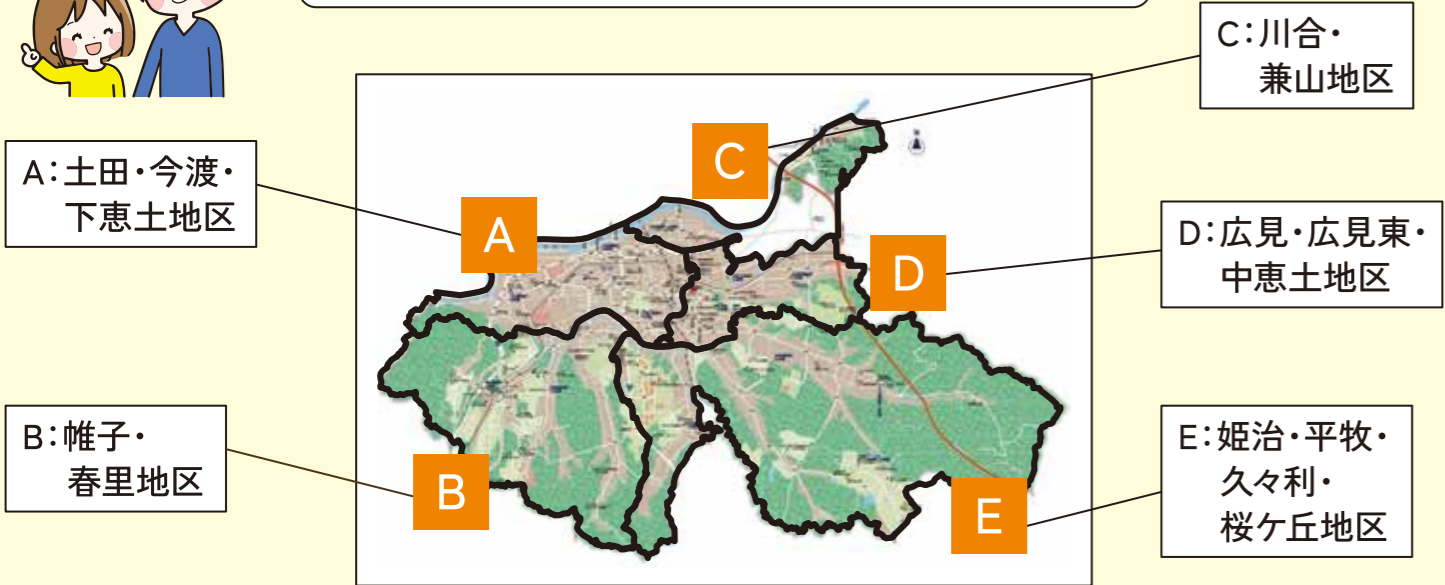

かにっ子園マップ

可児市の幼稚園・保育園について知りたいな

幼稚園

| | | | | |
|---|-------|----|----------|--------------|
| 1 | 今渡幼稚園 | 私立 | 今渡1511-5 | 0574-25-8793 |
| 2 | 大栄幼稚園 | 私立 | 土田1165 | 0574-26-8735 |

保育園

| | | | | | |
|---|---------------|-------|--------------------------|--------------|------------|
| 3 | 土田保育園 | 公立 | 土田2512-1 | 0574-26-8318 | 生後6カ月～ |
| 4 | スマイルネスト今渡保育園 | 小規模 | 今渡688-2 | 0574-60-0777 | 生後57日目～2歳児 |
| 5 | しあわせいっぱい保育園今渡 | 小規模 | 今渡927-2 グランドステイ今渡1階 | 0574-66-3308 | 生後57日目～2歳児 |
| 6 | かみので今渡保育園 | 小規模 | 今渡3-11 | 0574-66-3512 | 0歳児～2歳児 |
| 6 | かみので保育園 | 企業主導型 | 今渡3-5 | 0574-50-1211 | 0歳児～2歳児 |
| 7 | りんご保育園いまわたり | 企業主導型 | 今渡1619-28 メゾンペール1階南号室 | 0574-63-3060 | 生後6カ月目～2歳児 |
| 8 | フラワー保育園 | 企業主導型 | 下恵土5607 | 0574-66-3110 | 生後6カ月目～2歳児 |

| | | | | | |
|---|---------|-------|--------------------------|--------------|------------|
| 3 | 桜ヶ丘保育園 | 私立 | 桜ヶ丘3-124-2 (桜ヶ丘幼稚園地内) | 0574-56-0530 | 生後6カ月目～ |
| 4 | 久々利保育園 | 公立 | 久々利1644-18 | 0574-64-1512 | 生後6カ月目～ |
| 5 | にのこ保育園 | 企業主導型 | 二野2187-20 | 0574-60-2005 | 生後6カ月目～ |
| 6 | ナーシェリ大森 | 企業主導型 | 下切2732-1 | 0574-60-5030 | 生後57日目～2歳児 |