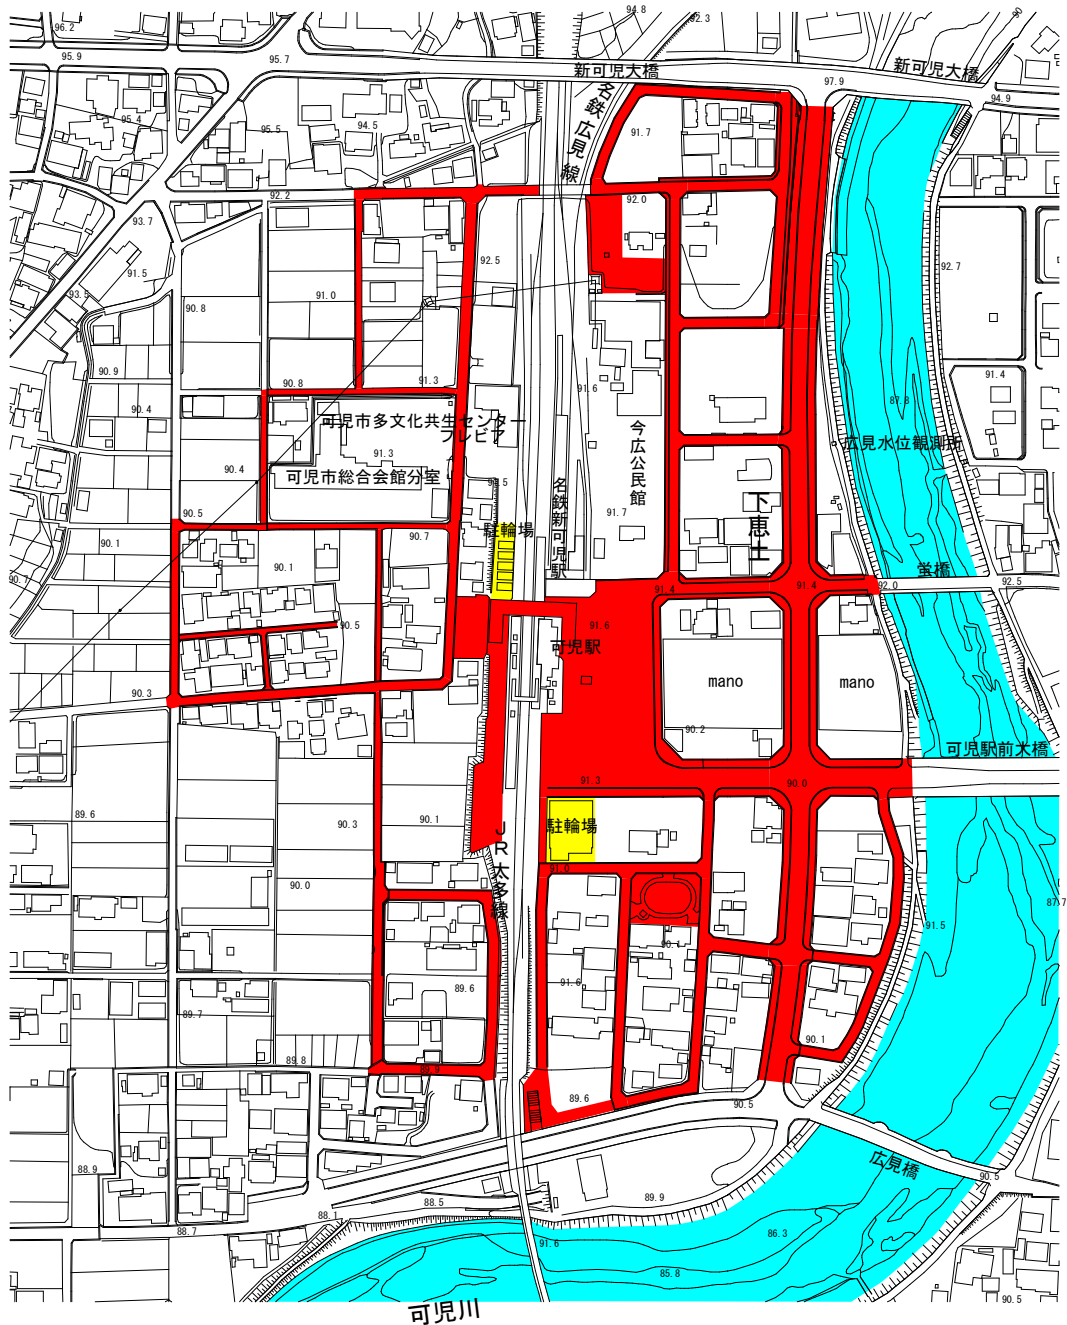

自転車等放置禁止区域

■ 赤色の道路、公園等の公共の場所は放置禁止区域