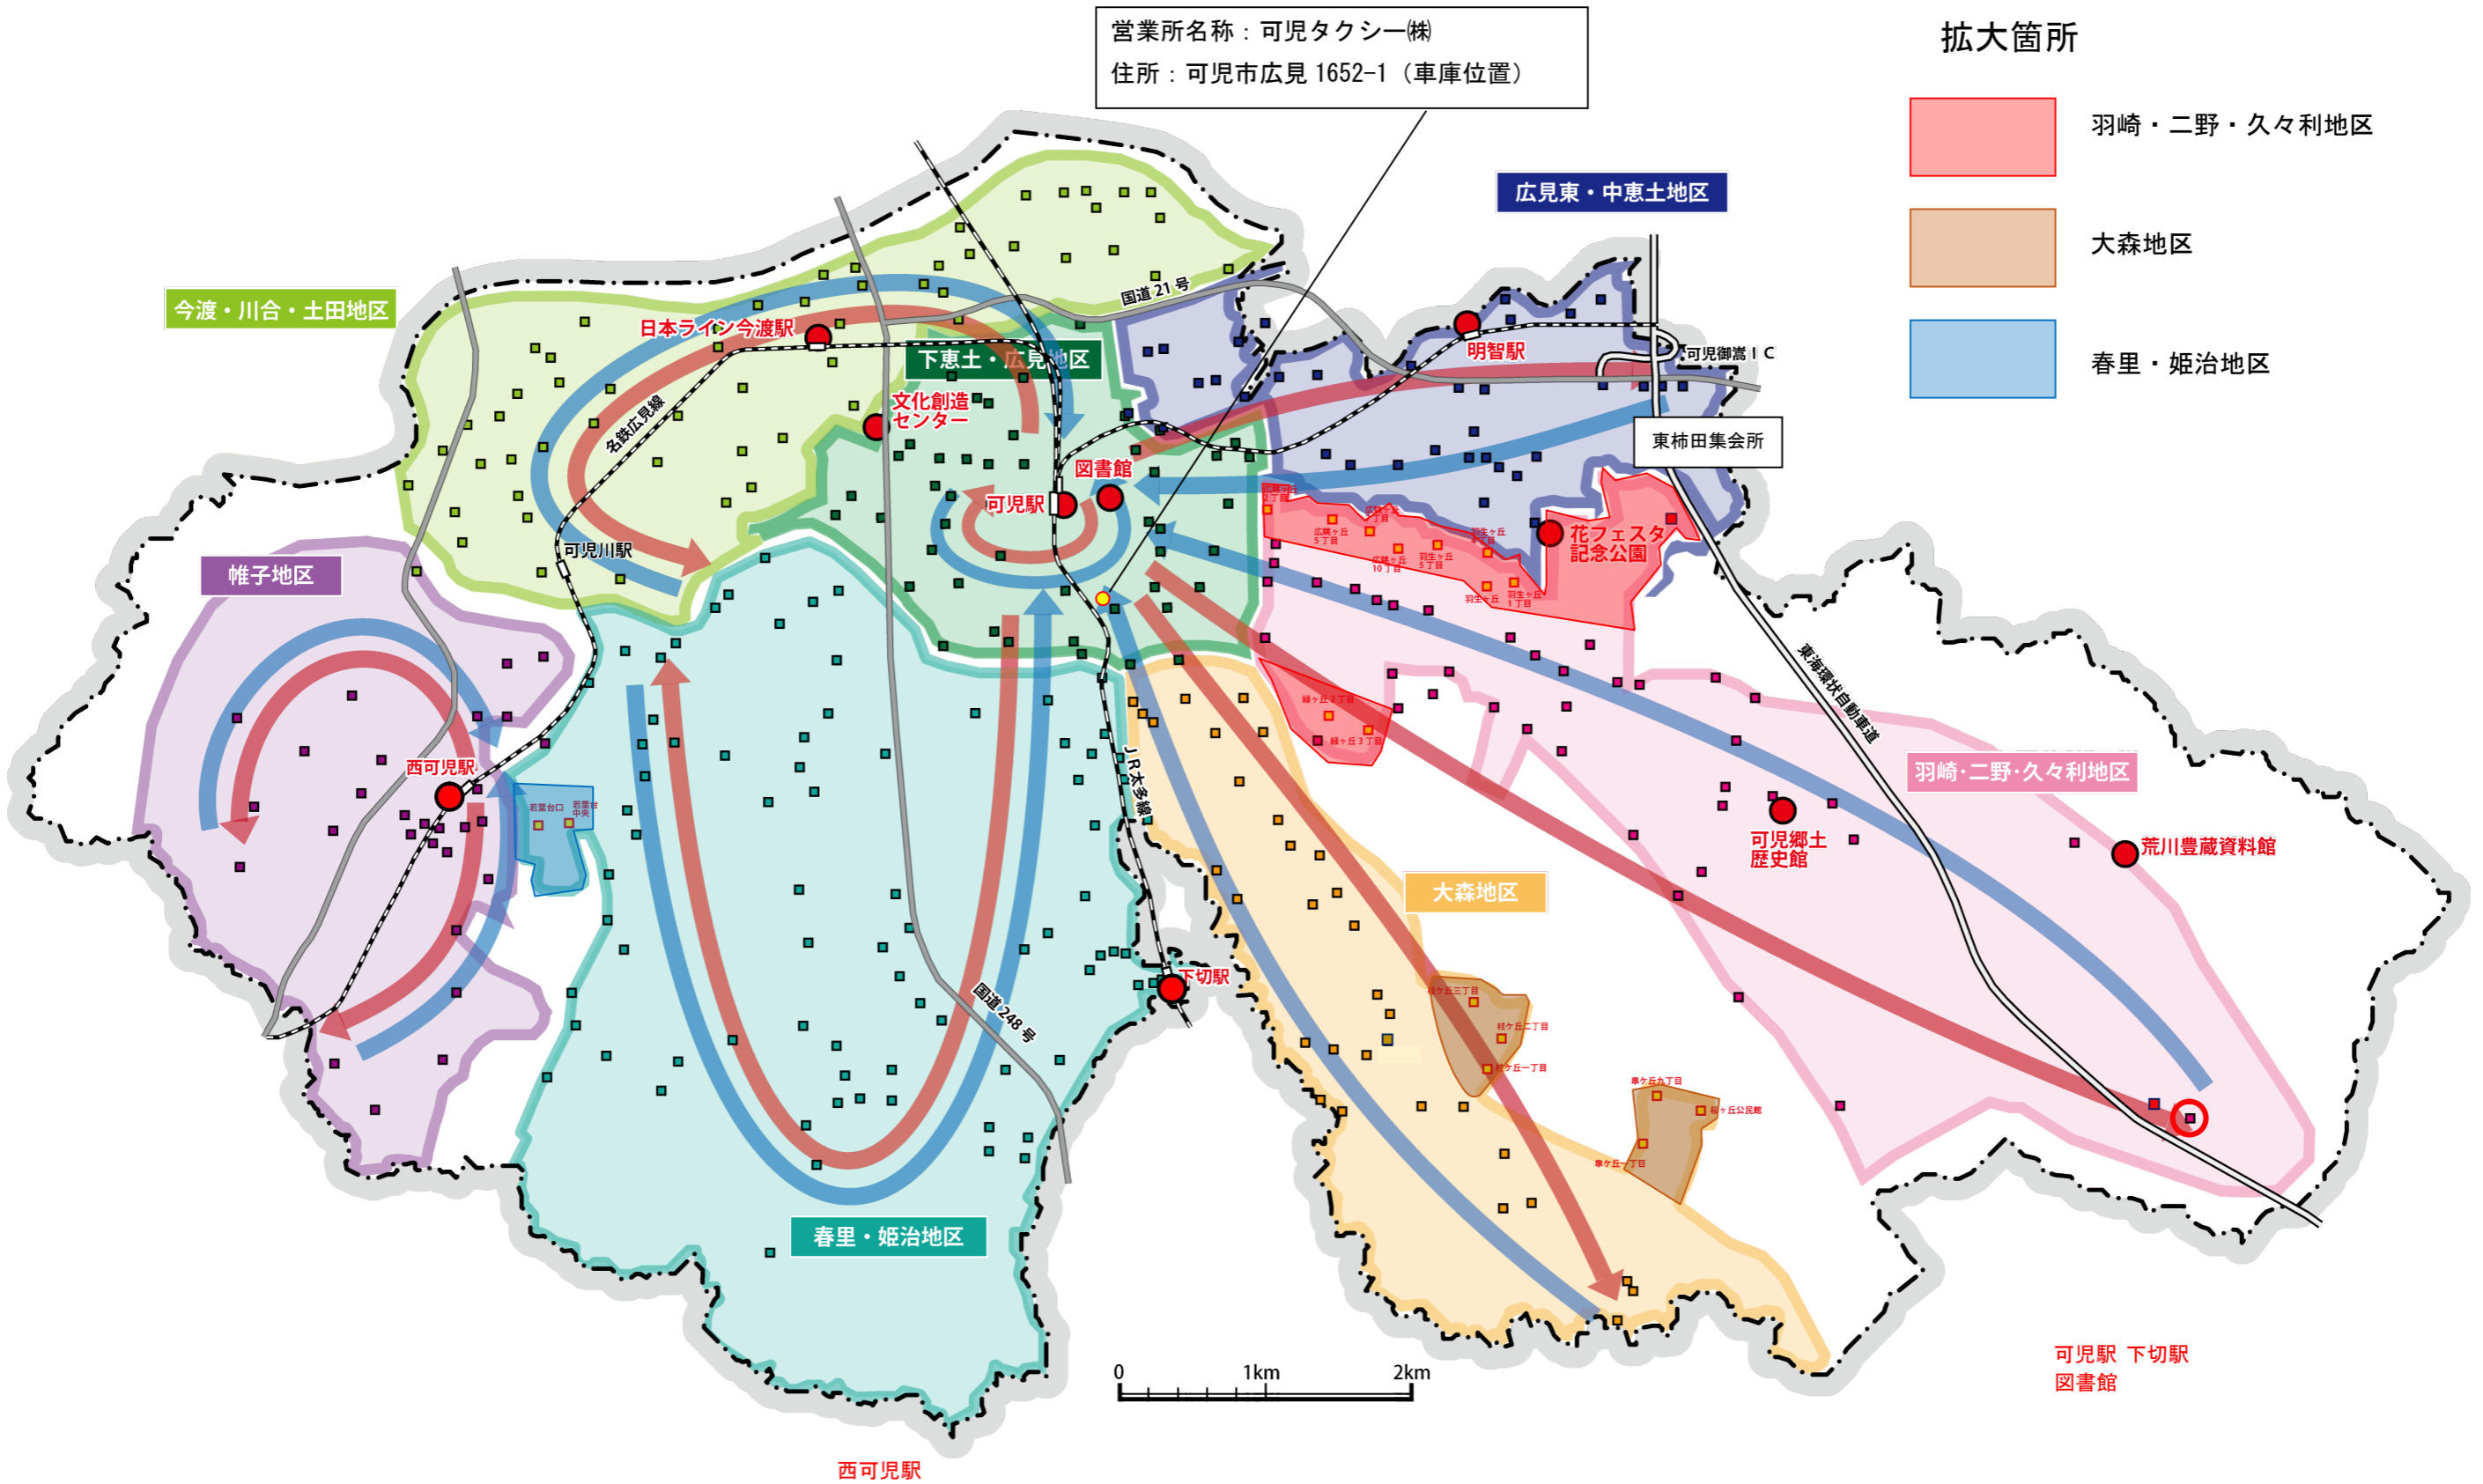

小松坂集会所⇒可児駅方面

【小松坂集会所出発時刻】 8:30 9:30 10:30 11:30 12:30 13:30 14:30 15:30 16:30

ダイヤ	No.	停留所	ダイヤ	No.	停留所	ダイヤ	No.	停留所
毎時 30~ 40分	1	小松坂集会所	毎時 50~ 00分	1	濃成病院	毎時 00~ 10分	1	可児駅
	2	奥山台		2	可児郵便局		2	東海労働金庫可児支店
	3	平林東		3	藤掛病院		3	ヨシツヤ可児店
	4	平林南		4	広見地区センター		4	パロー広見店
	5	平林公民館		5	セブンイレブン可児店3丁目		5	安田眼科
	6	平林公民館下		6	ドン・キホーテUNY可児店		6	東可児病院
	7	平林		7	市役所		7	図書館
	8	星見台		8	安田眼科		8	安田眼科
	9	大森新田		9	宮町集会所		9	吹ヶ洞公民館
	10	松伏南		10	下切駅		10	吹ヶ洞
毎時 40~ 50分	11	松伏公園	11	中組公民館	11	山崎		
	12	松伏	12	杉本	12	山崎公民館		
	13	三峰	13	石井接骨院	13	血屋敷公民館		
			14	J Aめぐみの東明支店	14	大森台公民館		
			15	平牧地区センター	15	大森台北		
			16	福寿苑	16	大森中央		
			17	山崎	17	大森台		
			18	山崎公民館				
			19	血屋敷公民館				
			20	大森台公民館				

- 332 桂ヶ丘3丁目 (日祝専用)
- 333 桂ヶ丘2丁目 (日祝専用)
- 334 桂ヶ丘1丁目 (日祝専用)
- 335 梶ヶ丘1丁目 (日祝専用)
- 336 梶ヶ丘9丁目 (日祝専用)
- 337 桜ヶ丘地区センター (日祝専用)

小松坂集会所

電話で予約バス路線図 区域変更箇所

営業所名称：可児タクシー(株)
住所：可児市広見 1652-1 (車庫位置)

- ### 拡大箇所
- 羽崎・二野・久々利地区
 - 大森地区
 - 春里・姫治地区