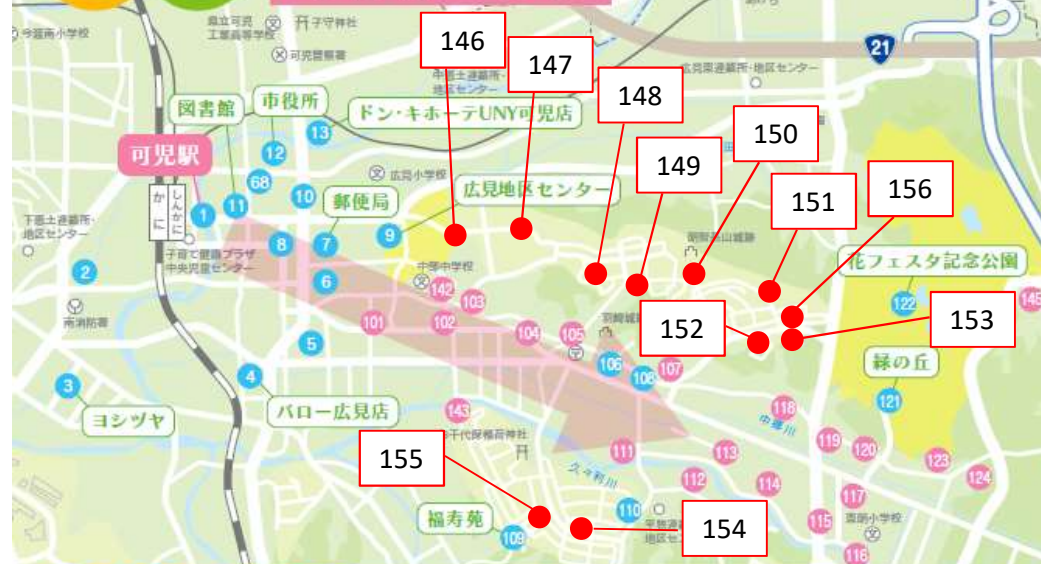

追加停留所位置

羽崎・二野・久々利地区デマンド運行

電話で予約バス 停留所一覧表

数字●の停留所は他地域の「電話で予約バス」に乗り換えが可能な停留所
数字●の停留所は羽崎・二野・久々利地区「電話で予約バス」のみの停留所
停留所設置施設の開放状況などにより、乗降場所が変わることがあります。
あらかじめご了承ください。

可児駅⇨大平公民館方面

【可児駅出発時刻】 8:00/9:00/10:00/11:00/12:00/13:00/14:00/15:00/16:00

ダイヤ	No.	停留所	ダイヤ	No.	停留所	ダイヤ	No.	停留所
毎時 00~ 10分	1	可児駅	毎時 10~ 20分	10	中部中学校	毎時 20~ 30分	15	花トピア
	2	東海労働金庫可児支店		11	中部中学校東		16	我田
	3	ヨシツヤ可児店		12	高脇橋		17	原見公民館
	4	パロー-広見店		13	羽崎一番地公民館		18	八幡前
	5	東可児病院		14	羽崎二番地		19	柿下四号
	6	図書館		15	羽崎二番地公民館		20	柿下公民館
	7	安田眼科		16	石井接骨院		21	柿下一号
	8	市役所		17	羽崎三番地		22	柿下五号
	9	ドン・キホーテUNY可児店		18	J Aめぐみの東明支店		23	浅間前
	10	セブンイレブン可児広見3丁目店		19	福寿苑		24	泳南町クラブ
11	広見地区センター	20	平牧地区センター	25	久々利			
12	藤掛病院	21	森本橋	26	久々利地区センター口			
13	可児郵便局	22	河原屋敷組公民館	27	可児郷土歴史館			
14	濃成病院	23	古井組公民館	28	円明寺			
15	伊川	24	二野上組	29	丸山公民館			
		25	二野橋	30	大蔵新田			
		26	高木建築板金	31	荒川豊蔵資料館			
		27	喫茶ほすと	32	大平西			
		28	羽崎四番地公民館	33	大平公民館			
		29	羽崎四番地					
		30	酒井					
		31	緑の丘					
		32	花フェスタ記念公園					
		33	我田口					
		34	我田公民館					

大平公民館⇨可児駅方面

【大平公民館出発時刻】 8:30/9:30/10:30/11:30/12:30/13:30/14:30/15:30/16:30

ダイヤ	No.	停留所	ダイヤ	No.	停留所	ダイヤ	No.	停留所
毎時 30~ 40分	1	大平公民館	毎時 50~ 00分	10	伊川	毎時 40~ 50分	1	可児郵便局
	2	大平西		11	濃成病院		1	可児郵便局
	3	荒川豊蔵資料館		12	可児郵便局		2	安田眼科
	4	大蔵新田		13	藤掛病院		3	図書館
	5	丸山公民館		14	藤掛病院		4	安田眼科
	6	大蔵新田		15	広見地区センター		5	東可児病院
	7	円明寺		16	セブンイレブン可児広見3丁目店		6	パロー-広見店
	8	可児郷土歴史館		17	ドン・キホーテUNY可児店		7	ヨシツヤ可児店
	9	久々利地区センター口		18	市役所		8	東海労働金庫可児支店
	10	久々利		19	安田眼科		9	可児駅
11	泳南町クラブ	20	森本橋					
12	浅間前	21	平牧地区センター					
13	柿下五号	22	福寿苑					
14	柿下一号	23	J Aめぐみの東明支店					
15	柿下公民館	24	羽崎三番地					
16	柿下四号	25	石井接骨院					
17	八幡前	26	羽崎一番地公民館					
18	原見公民館	27	羽崎二番地					
19	我田	28	羽崎一番地公民館					
20	花トピア	29	高脇橋					
		30	中部中学校東					
		31	中部中学校					

- 146 広眺ヶ丘2丁目 (日祝専用)
- 147 広眺ヶ丘5丁目 (日祝専用)
- 148 広眺ヶ丘7丁目 (日祝専用)
- 149 広眺ヶ丘10丁目 (日祝専用)
- 150 羽生ヶ丘5丁目 (日祝専用)
- 151 羽生ヶ丘4丁目 (日祝専用)
- 152 羽生ヶ丘 (日祝専用)
- 156 羽生ヶ丘2丁目 (日祝専用)
- 153 羽生ヶ丘1丁目 (日祝専用)
- 155 緑ヶ丘2丁目 (日祝専用)
- 154 緑ヶ丘3丁目 (日祝専用)

大平公民館