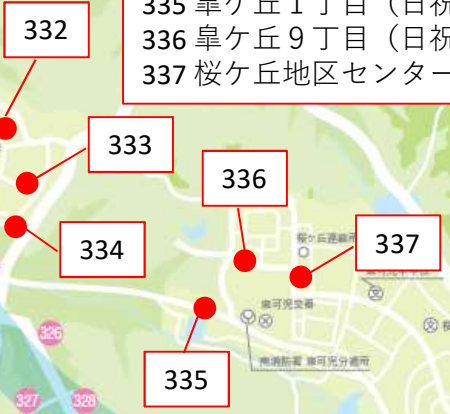

追加停留所位置

大森地区デマンド運行

電話で予約バス 停留所一覧表

数字●の停留所は他地域の「電話で予約バス」に乗り換えが可能な停留所
数字●の停留所は大森地区「電話で予約バス」のみの停留所
停留所設置施設の閉鎖状況などにより、乗降場所が変わることがあります。
あらかじめご了承ください。

可児駅⇒小松坂集会所方面

【可児駅出発時刻】 8:00 9:00 10:00 11:00 12:00 13:00 14:00 15:00 16:00

ダイヤ	No.	停留所	ダイヤ	No.	停留所	ダイヤ	No.	停留所
毎時 00~ 10分	1	可児駅	毎時 10~ 20分	1	大森台	毎時 20~ 30分	1	三峰
	2	東海労働金庫可児支店		2	大森中央		2	松伏
	3	ヨシツヤ可児店		3	大森台北		3	松伏公園
	4	パロー広見店		4	大森台公民館		4	松伏公民館
	5	東可児病院		5	血屋敷公民館		5	松伏南
	6	図書館		6	山崎公民館		6	大森新田
	7	安田眼科		7	山崎		7	星見台
	8	市役所		8	福寿苑		8	平林
	9	ドン・キホーテUNY可児店		9	平牧地区センター		9	平林公民館下
	10	セブンイレブン可児店3丁目		10	J Aめぐみの東明支店		10	平林公民館
毎時 30~ 40分	11	広見地区センター	11	石井接骨院	11	平林南		
	12	藤掛病院	12	杉本	12	平林東		
	13	可児郵便局	13	中組公民館	13	奥山台		
	14	濃成病院	14	下切駅	14	小松坂集会所		
	15		15	宮町集会所				
	16		16	旭小学校				
	17		17	大森公民館				
	18		18	吹ヶ洞公民館				
	19		19	吹ヶ洞				
	20		20	山本橋				

小松坂集会所⇒可児駅方面

【小松坂集会所出発時刻】 8:30 9:30 10:30 11:30 12:30 13:30 14:30 15:30 16:30

ダイヤ	No.	停留所	ダイヤ	No.	停留所	ダイヤ	No.	停留所
毎時 30~ 40分	1	小松坂集会所	毎時 50~ 00分	1	濃成病院	毎時 00~ 10分	1	可児駅
	2	奥山台		2	可児郵便局		2	東海労働金庫可児支店
	3	平林東		3	藤掛病院		3	ヨシツヤ可児店
	4	平林南		4	広見地区センター		4	パロー広見店
	5	平林公民館		5	セブンイレブン可児店3丁目		5	安田眼科
	6	平林公民館下		6	ドン・キホーテUNY可児店		6	東可児病院
	7	平林		7	市役所		7	図書館
	8	星見台		8	安田眼科		8	安田眼科
	9	大森新田		9	宮町集会所		9	吹ヶ洞公民館
	10	松伏南		10	下切駅		10	吹ヶ洞
毎時 40~ 50分	11	松伏公園	11	中組公民館	11	山崎		
	12	松伏	12	杉本	12	山崎公民館		
	13	三峰	13	石井接骨院	13	血屋敷公民館		
			14	J Aめぐみの東明支店	14	大森台公民館		
			15	平牧地区センター	15	大森台北		
			16	福寿苑	16	大森中央		
			17	山崎	17	大森台		
			18	山崎公民館				
			19	血屋敷公民館				
			20	大森台公民館				

- 332 桂ヶ丘3丁目 (日祝専用)
- 333 桂ヶ丘2丁目 (日祝専用)
- 334 桂ヶ丘1丁目 (日祝専用)
- 335 梶ヶ丘1丁目 (日祝専用)
- 336 梶ヶ丘9丁目 (日祝専用)
- 337 桜ヶ丘地区センター (日祝専用)

小松坂集会所