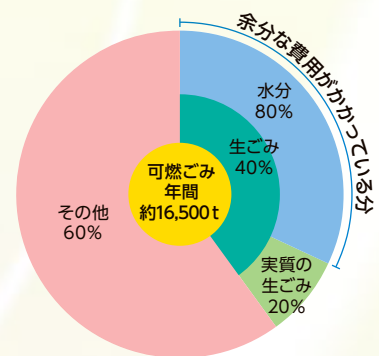

自治会で作成したポルトガル語・タガログ語・日本語で書かれたごみ出し案内板

こんなごみ捨てはやめて！

- 市の指定の袋を使っていない
(袋に入っていない、スーパーのビニール袋で出されているなど)
- 瓶・缶などの不燃物が可燃ごみ袋に混ざって出される
- ネットなどがかかっておらず、動物に荒らされやすくなっている
- 指定の日、時間以外に出されている

“これだけは”皆さんに守ってほしい！

「回収する人が積みやすいように」とごみをまとめてくれる市民

◆ごみは正しく分別！

家庭から出るごみは、可燃ごみ・粗大ごみ・不燃ごみ（金物類・ガラス類・陶磁器類）・リサイクル資源などに分別できます。リサイクルすることはごみの減量化に繋がります。また、正しく分別することは集積場を管理する人、ささゆりクリーンパークで働く人や設備への負担も軽減できます。

◆ごみは正しい日に正しい場所に出す！

「朝は忙しいから前の日に出すわ——。」待ってください！あなたのごみが、動物に荒らされて散らばってしまいます。ごみは「指定の場所」、「集収日」、「朝8時まで」に出すよう、ご協力をお願いします。

プラス “+ひと手間”の簡単ごみ削減！

ささゆりクリーンパークに運ばれている市の一般家庭からの可燃ごみの約40%が生ごみ、そしてその約80%が水分です。つまり、可燃ごみの約30%（5,280トン）の水分を焼却するために費用がかかっています。もったいないですよね。こんなムダを削減するためにも、生ごみはしっかり絞り、水分をきってから捨てるようにしましょう！

小型家電の処分方法

小型家電には、金・銀・リチウムなどの地球上に少量しか存在しない貴重な金属（レアメタル）が含まれています。この貴重な資源を効率的に回収するため、市役所、市内14地区センター、エコドームに回収ボックスを設置しています。