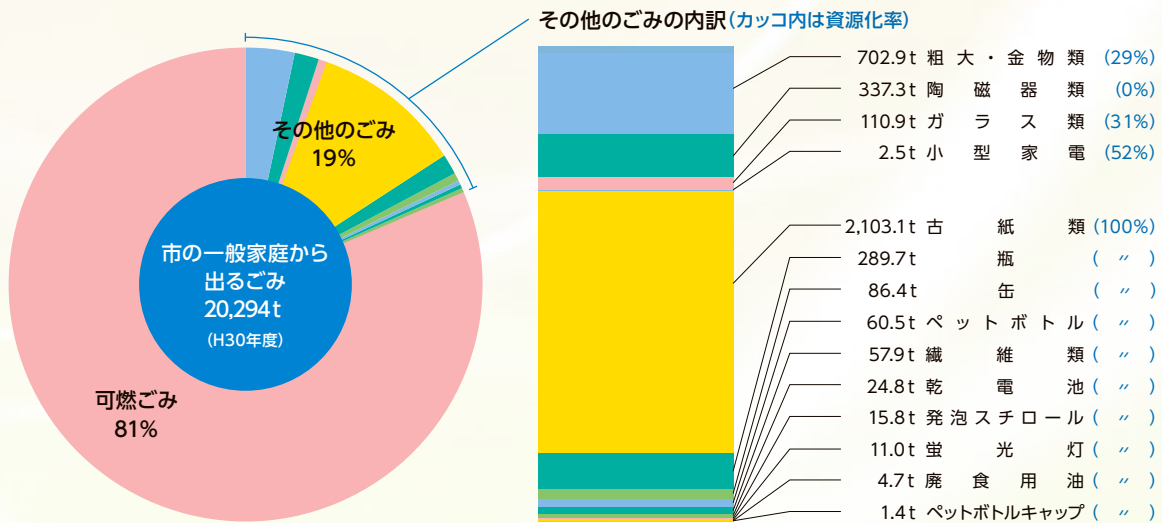

※国の緊急事態宣言対象区域の7都府県への往来は自粛し、不要不急の帰省や出張、来訪等を控えてください。やむを得ず往来があった場合は、体温測定など健康状態を注意深く観察してください。

岐阜県「非常事態」総合対策より

こんな場合は…

- 風邪の症状や37.5度以上の発熱が4日以上*続く（解熱剤を飲み続けなければならないときを含む）
※高齢者、妊婦、基礎疾患がある人などで、症状が出て気になる場合は日数に関わらず。
- 強いだるさ(倦怠感)や息苦しさ(呼吸困難)がある

いずれかに
当てはまる時は

可茂保健所へ電話にてご相談ください

☎ 0574 (25) 3111 (内線 358)

新型コロナウイルス感染症に関する
県民総合相談窓口
☎ 058-272-8198

相談時間 8:00 ~ 17:15

新型コロナウイルス感染症に関する総合窓口で、原則平日（状況に応じて土日祝も）に開設しています。専門的・具体的な相談（健康、医療、資金繰り、融資制度、生活福祉資金 など）については、担当部署への案内を行います。

ごみを正しく出しましょう

～ごみのキレイが 未来のキレイ～

私たちが生活する上で必ず出る「ごみ」。近年リサイクルへの関心も高まり、また住環境に配慮した取り組みも多く行われていますが、一方で数多くの問題や苦情が生じているのが現状です。ごみに関する問題を解決するために、私たちにできることを考えてみませんか。

問合せ先 環境課

次のページからは「ごみ」や「資源」に関わる人たちを紹介します

可児市の一般家庭から出されるごみの年間総量は約2万トンで、市民一人が約200kg出している計算になります。