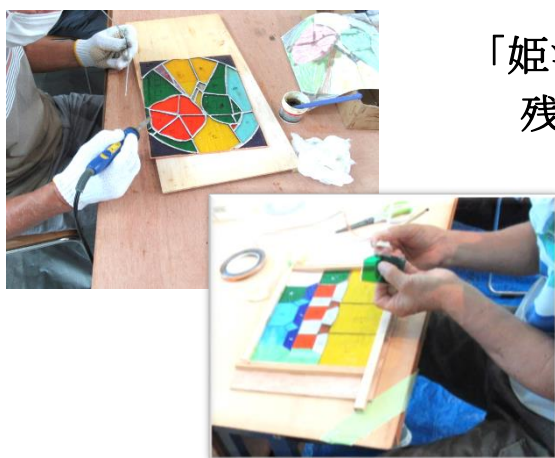

「姫治の自慢と誇りをステンドグラスで残そう」講座の後半を行いました

3回目・4回目はガラス磨きとテープ巻き、ハンダづけと着色を行い、各自の作業は完了しました。姫人形を模ったステンドグラス等には、サンドブラストで顔を入れる工夫をわくわく体験館で行って頂けます。ステンドグラスの取付けが楽しみです。