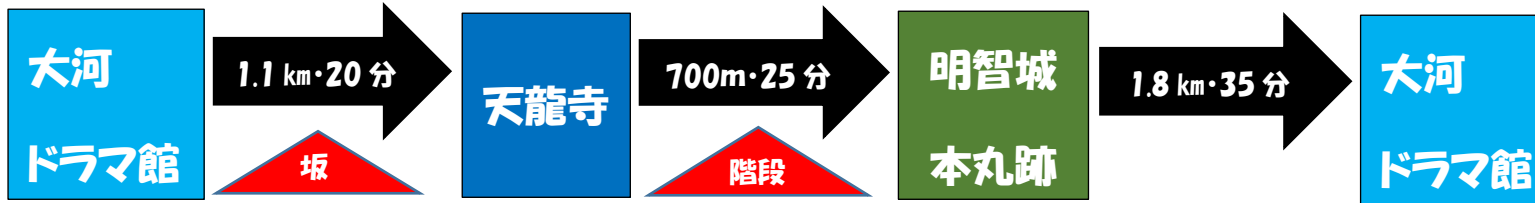

明智荘ボランティアガイド コース別 所要時間

●Aコース (トータル1時間)

●Bコース (トータル1時間40分)

●Cコース (トータル2時間)

●Dコース (トータル2時間30分)

※移動時間は、ガイドを実施した際に要した時間を表記しています。

※表記時間は、あくまで目安となります。道中登坂や階段などがあり、登城者により所要時間は異なります。

※大河ドラマ館の見学時間は含まれておりません。