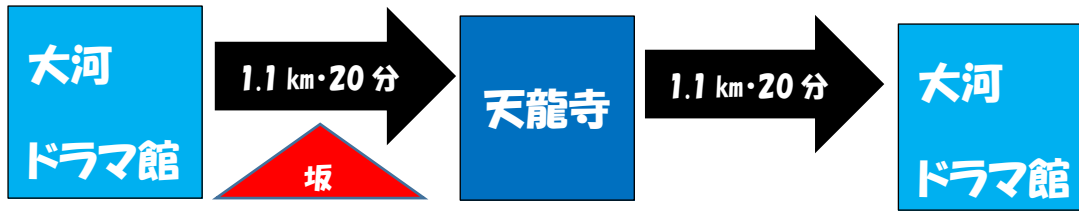

明智荘ボランティアガイド コース別 所要時間

●Aコース (トータル1時間)

●Bコース (トータル1時間40分)

●Cコース (トータル2時間)

●Dコース (トータル2時間30分)

※移動時間は、ガイドを実施した際に要した時間を表記しています。

※表記時間は、あくまで目安となります。道中登坂や階段などがあり、登城者により所要時間は異なります。

※大河ドラマ館の見学時間は含まれておりません。