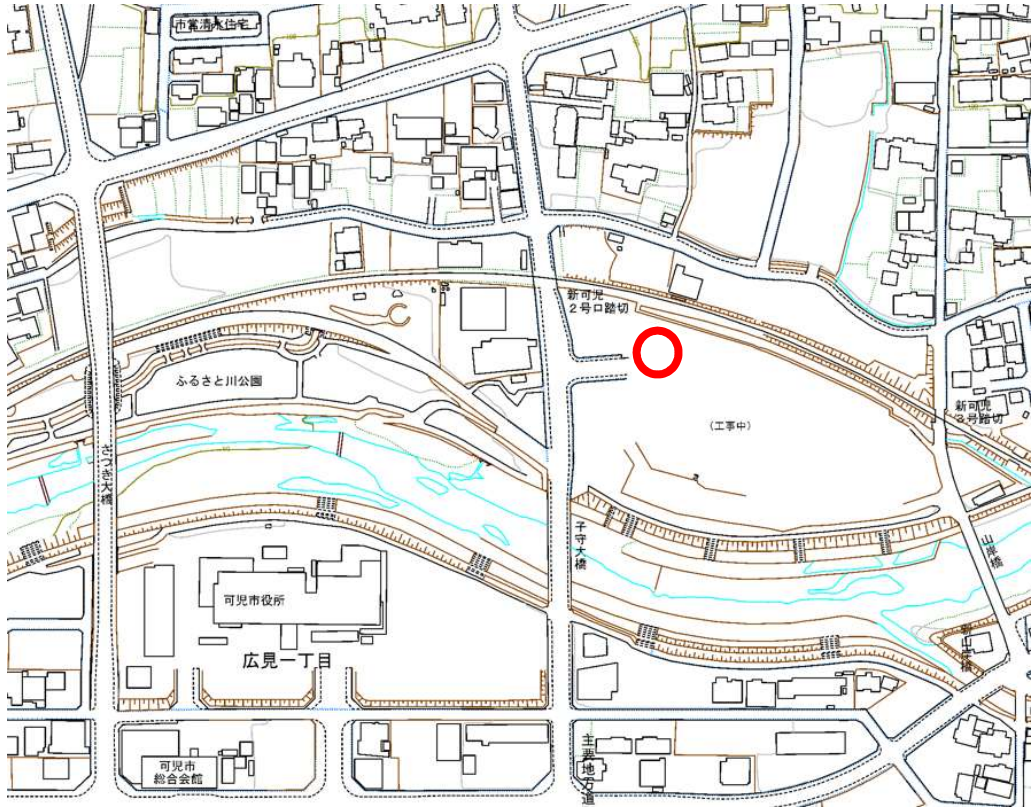

停留所名を変更しました

変更前

「ピアゴ可児店」

変更後

「ドン・キホーテUNY可児店」(どんきほーてゆにーかにてん)

停留所乗り入れバス

さつきバス

中心循環線 東部線 兼山線

電話で予約バス・Kタク

今渡地区 春里地区 久々利地区 大森地区 中恵土地区 広見地区