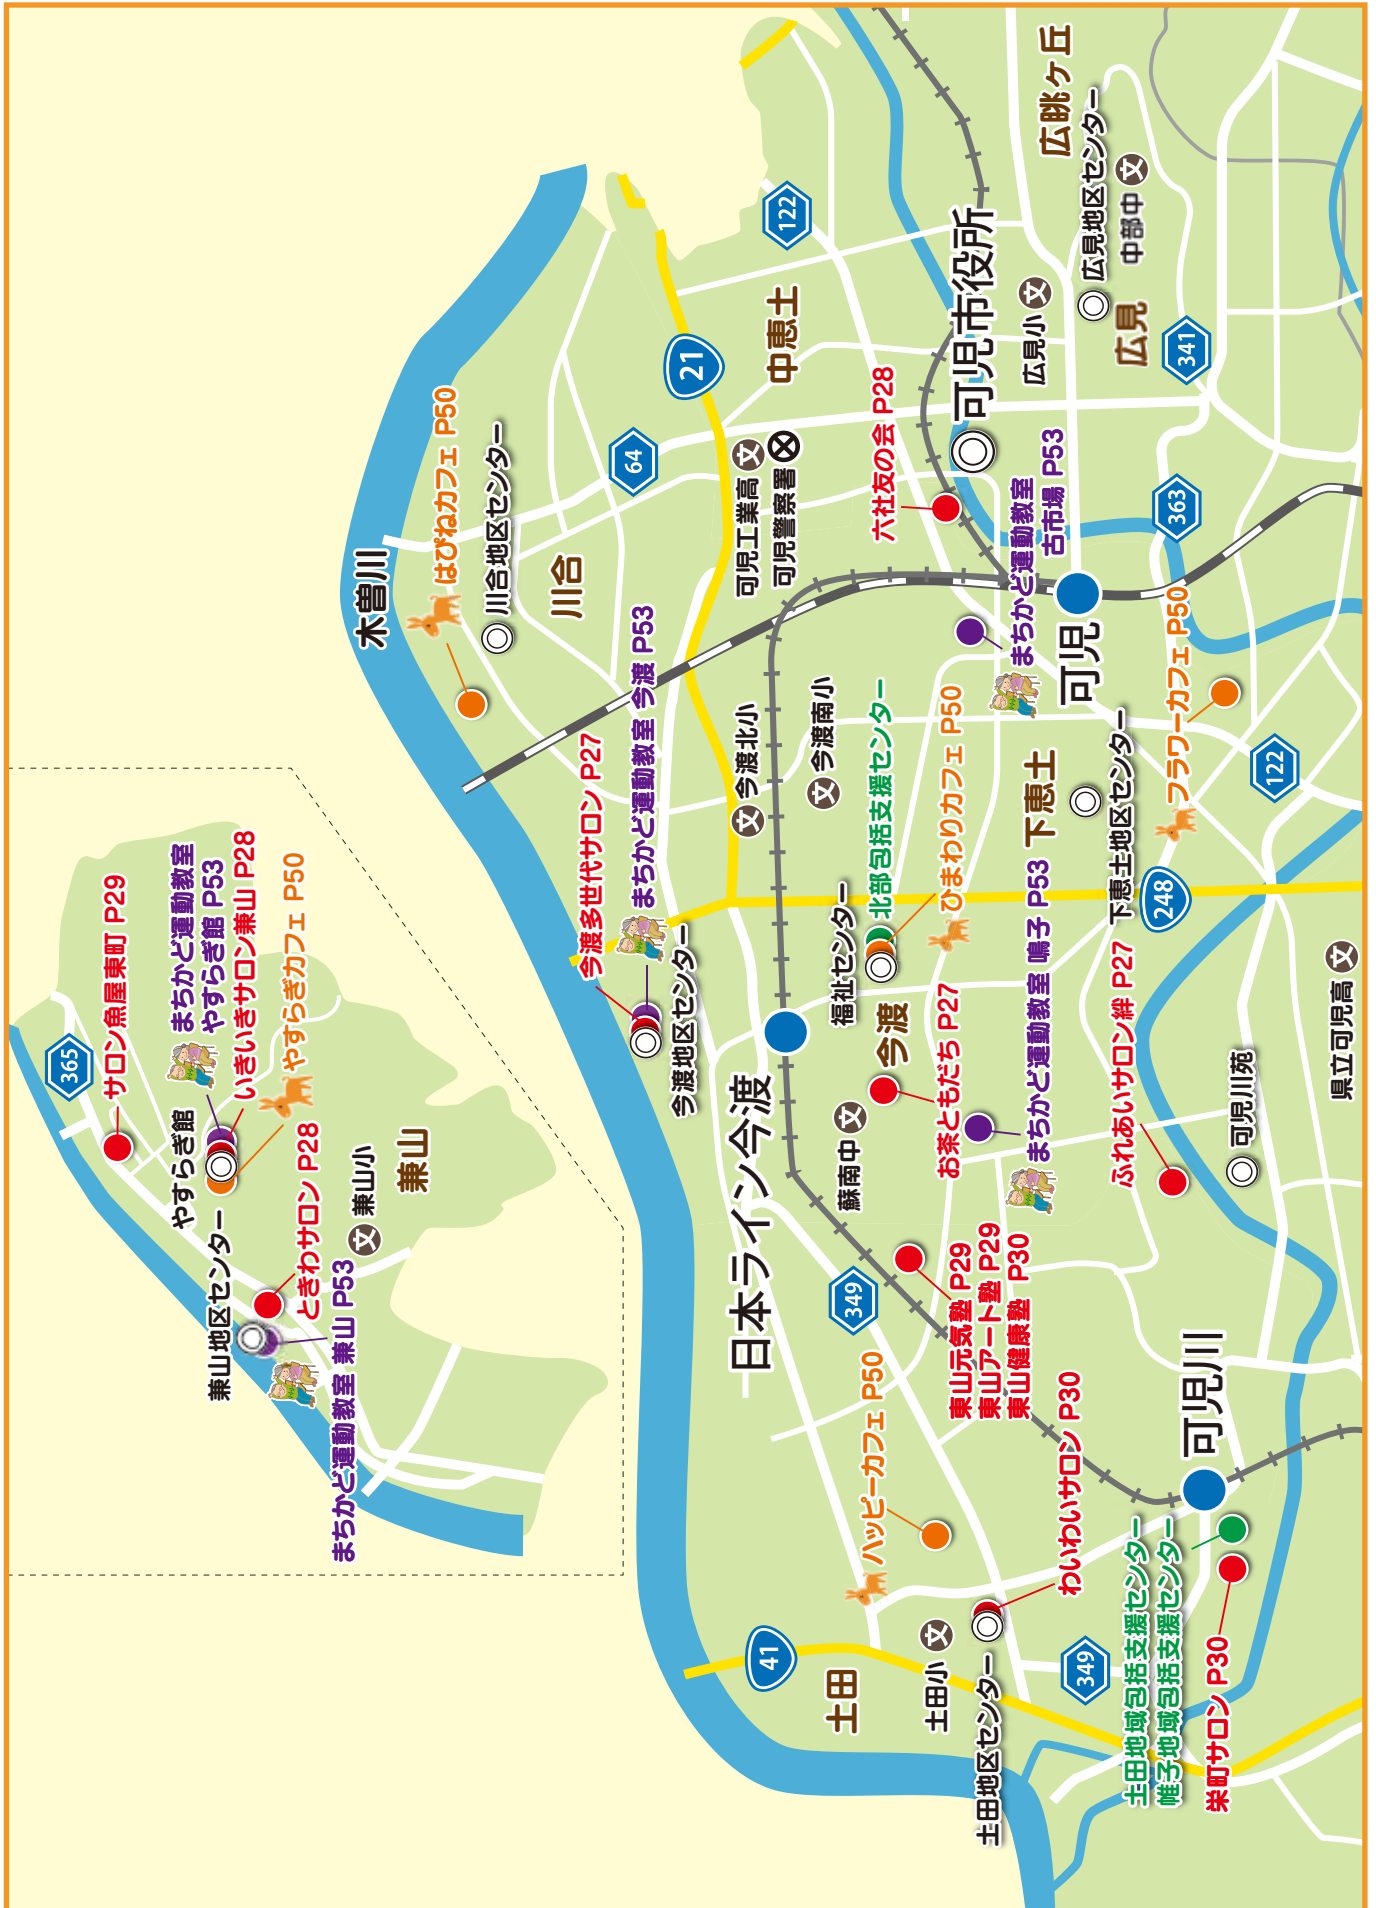

今渡・下恵土・川合・兼山・土田地区マップ

今渡・下恵土・川合・兼山・土田週間カレンダー

	月	火	水	木	金	土	日
第1週	●お茶ともだち 13時～16時	●東山元氣塾 13時～16時			●お茶ともだち 13時～16時		
第2週	●お茶ともだち 13時～16時	●東山アート塾 13時半～15時半 ●今渡多世代サロン 13時半～16時		●わいわいサロン (奇数月) 13時～15時	●お茶ともだち 13時～16時		
第3週	●お茶ともだち 13時～16時	●東山元氣塾 13時～16時	●六社友の会 13時半～15時半	●いさぎサロン 兼山 9時半～11時半	●お茶ともだち 13時～16時		
第4週	●お茶ともだち 13時～16時	●今渡多世代サロン 13時半～16時	●とさわサロン 9時半～11時半 ●サロン魚屋東町 10時～12時	●ふれあいサロン絆 13時～16時	●お茶ともだち 13時～16時		
第5週	●お茶ともだち 13時～16時				●お茶ともだち 13時～16時		

東山健康塾 毎月1日 8時～9時半
栄町サロン 最終週金曜 10時～12時半

お茶ともだち

サービスB

☎62-4500

合言葉は「元気に120歳まで」。会費は100円だが、100円忘れても口忘れるなというぐらい、お喋りと仲間作りを楽しんでいます。

- 場 所 ▶ 今渡 1906-5 渡邊宅
- 活動日時 ▶ 毎週月・金曜日
13時～16時
- 参加料 ▶ 100円
- 代表者 ▶ 渡邊きみ子

今渡多世代サロン

☎62-4500

赤ちゃんから高齢者まで自由に集える場所です。

- 場 所 ▶ 今渡地区センター
- 活動日時 ▶ 第2・4火曜日
13時半～16時
- 参加料 ▶ 無料
- 代表者 ▶ 渡邊きみ子
- 内 容 ▶ 茶話会、ストレッチ体操、
絵手紙、パソコン、編み物等

ふれあいサロン絆

☎62-8345

コーヒーやお茶などを飲みながら、皆んなで楽しく会話をし、脳トレ・体操・ゲームなどを行っています。

- 場 所 ▶ 今渡台公民館
- 活動日時 ▶ 第4木曜日
13時～16時
- 参加料 ▶ 50円
- 代表者 ▶ 松山つよ子
- 内 容 ▶ 茶話会、K体操、ゲーム、数どく、
折り紙、合唱、民踊等鑑賞

六社友の会

☎090-7600-2097

- 場 所 ▶ 宮瀬 憩の家
 活動日時 ▶ 第3水曜日
 13時半～15時半
 対象者 ▶ 六社友の会員にかぎる
 参加料 ▶ 年会費 1000 円
 代表者 ▶ 渡邊政吾
 内 容 ▶ 茶話会、食事会、体操、脳トレ
 マジックショー他

ときわサロン

- 場 所 ▶ 常盤町公民館
 活動日時 ▶ 第4水曜日
 9時半～11時半
 参加料 ▶ 100 円
 内 容 ▶ 茶話会