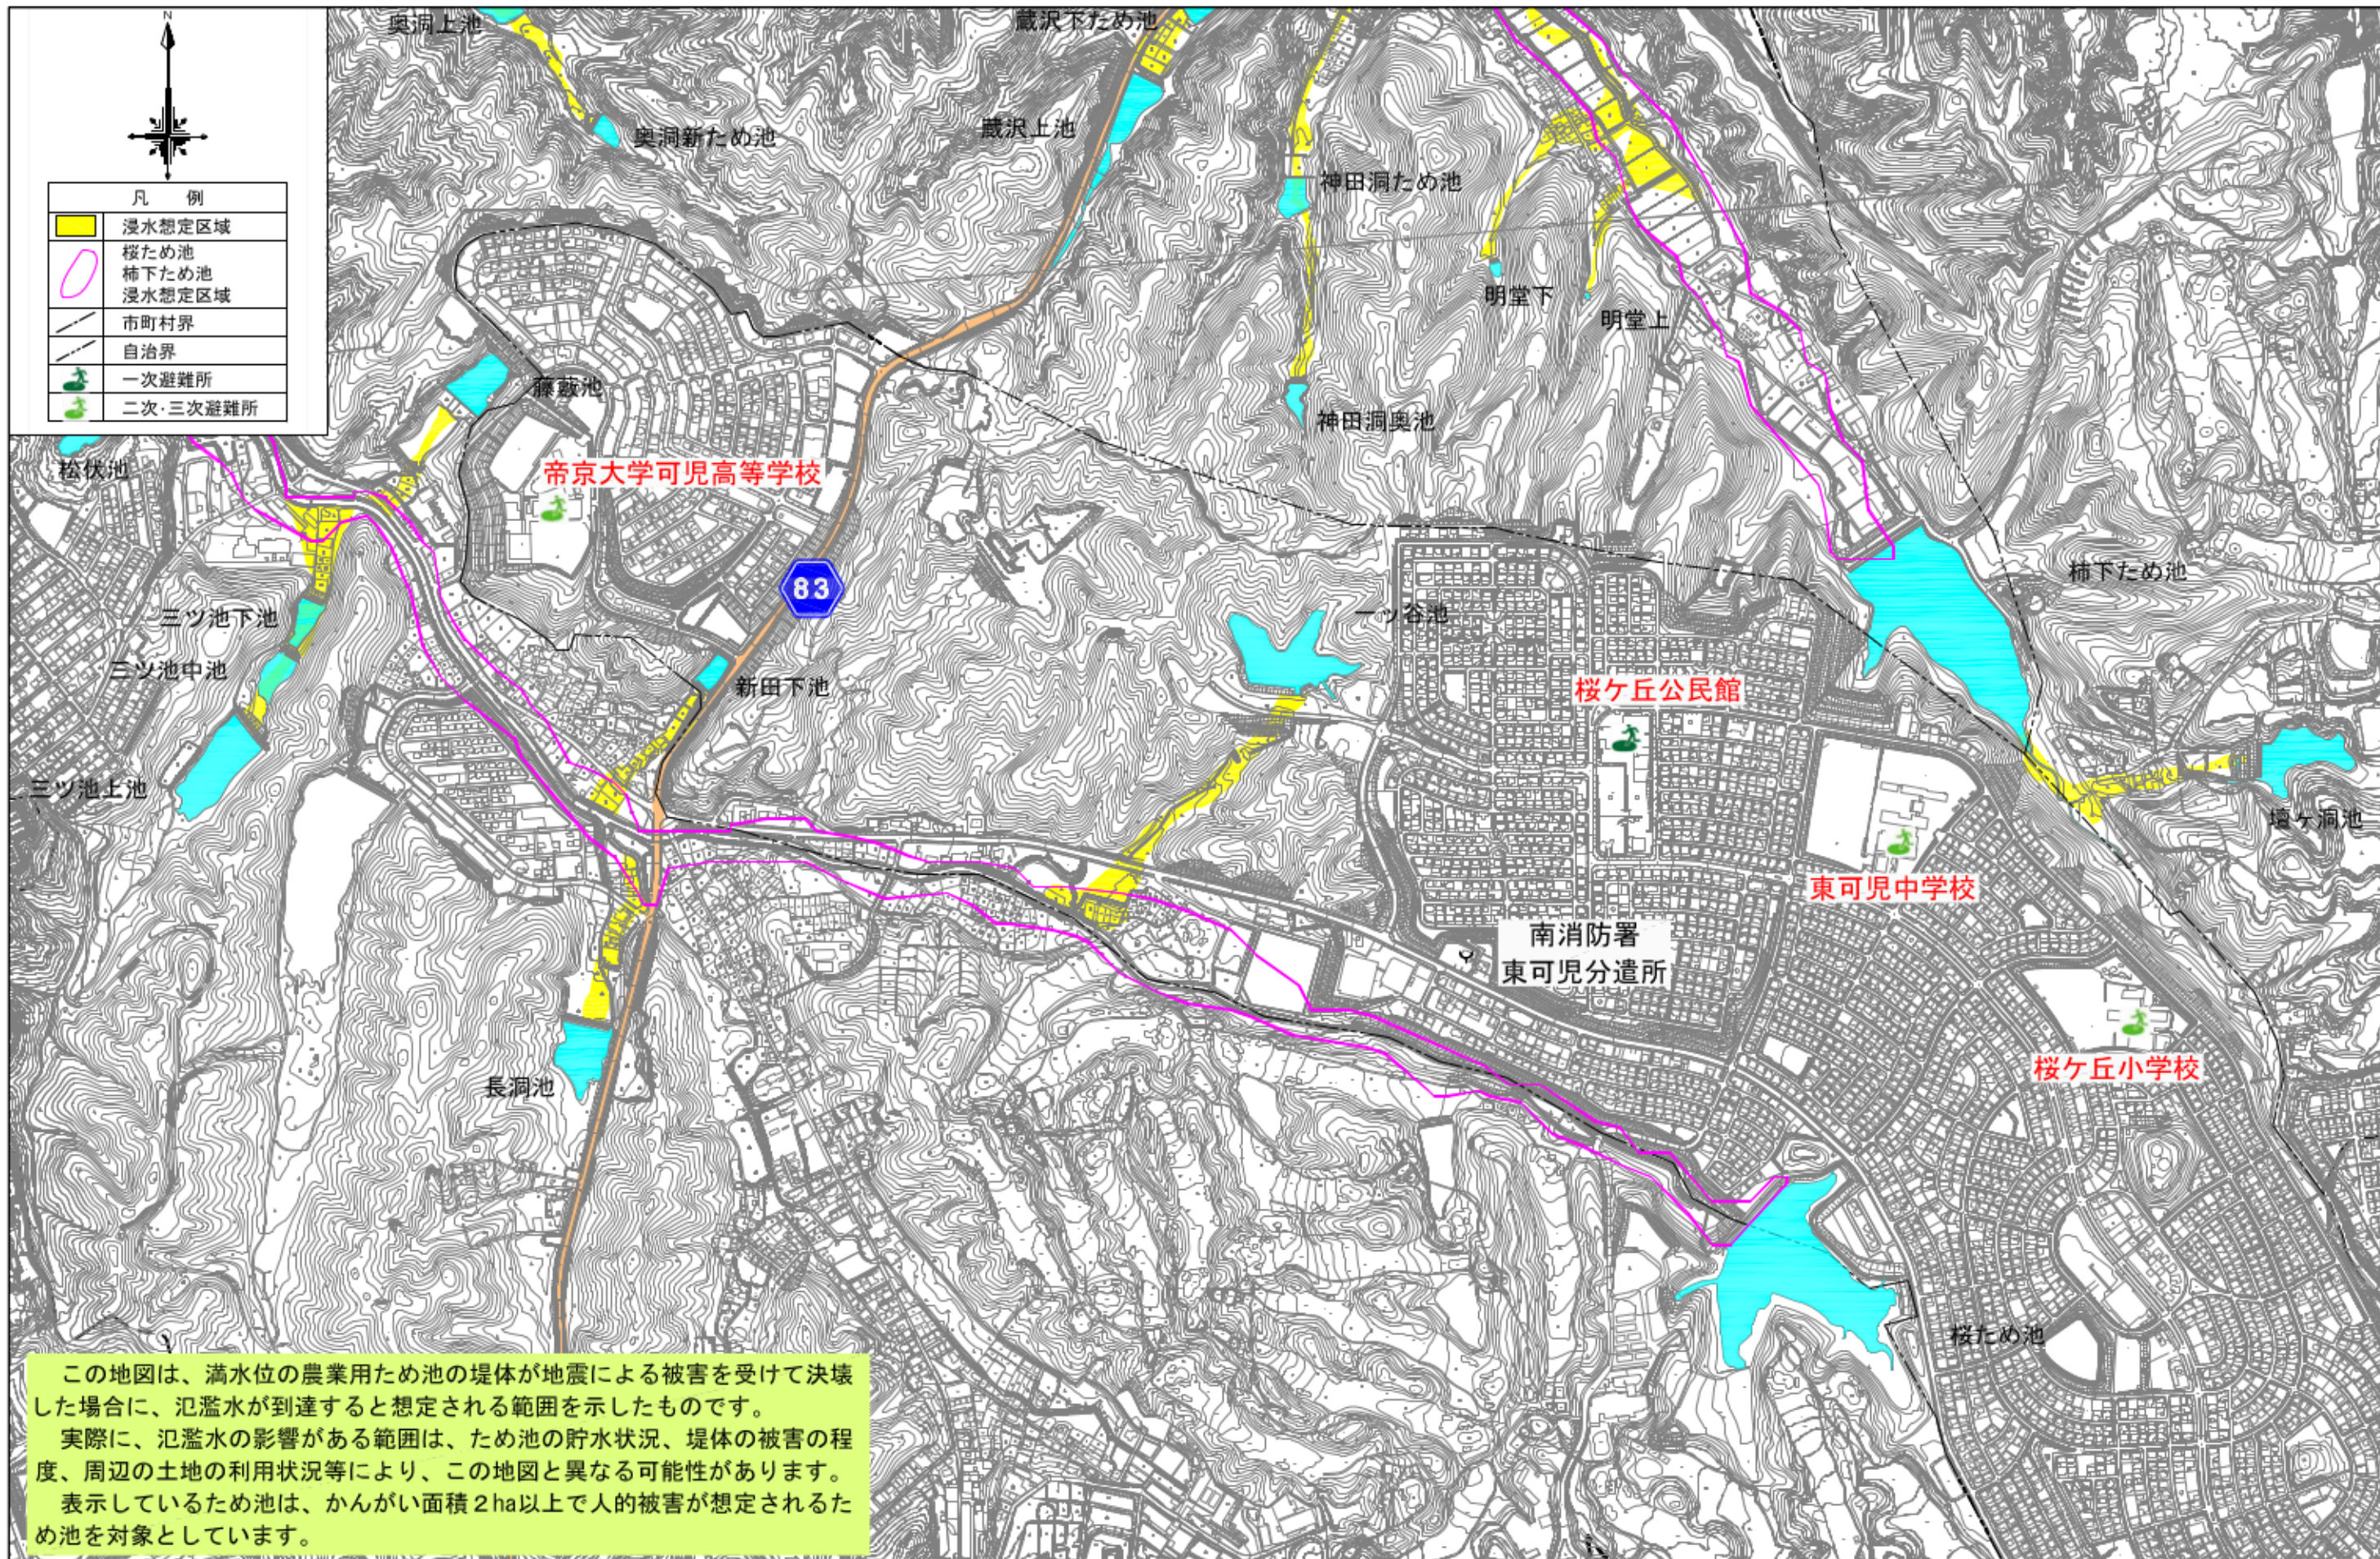

可児市桜ヶ丘地区 ため池ハザードマップ

1:10,000

※桜ため池、柿下ため池の詳細については、別紙「ため池ハザードマップ」で確認してください