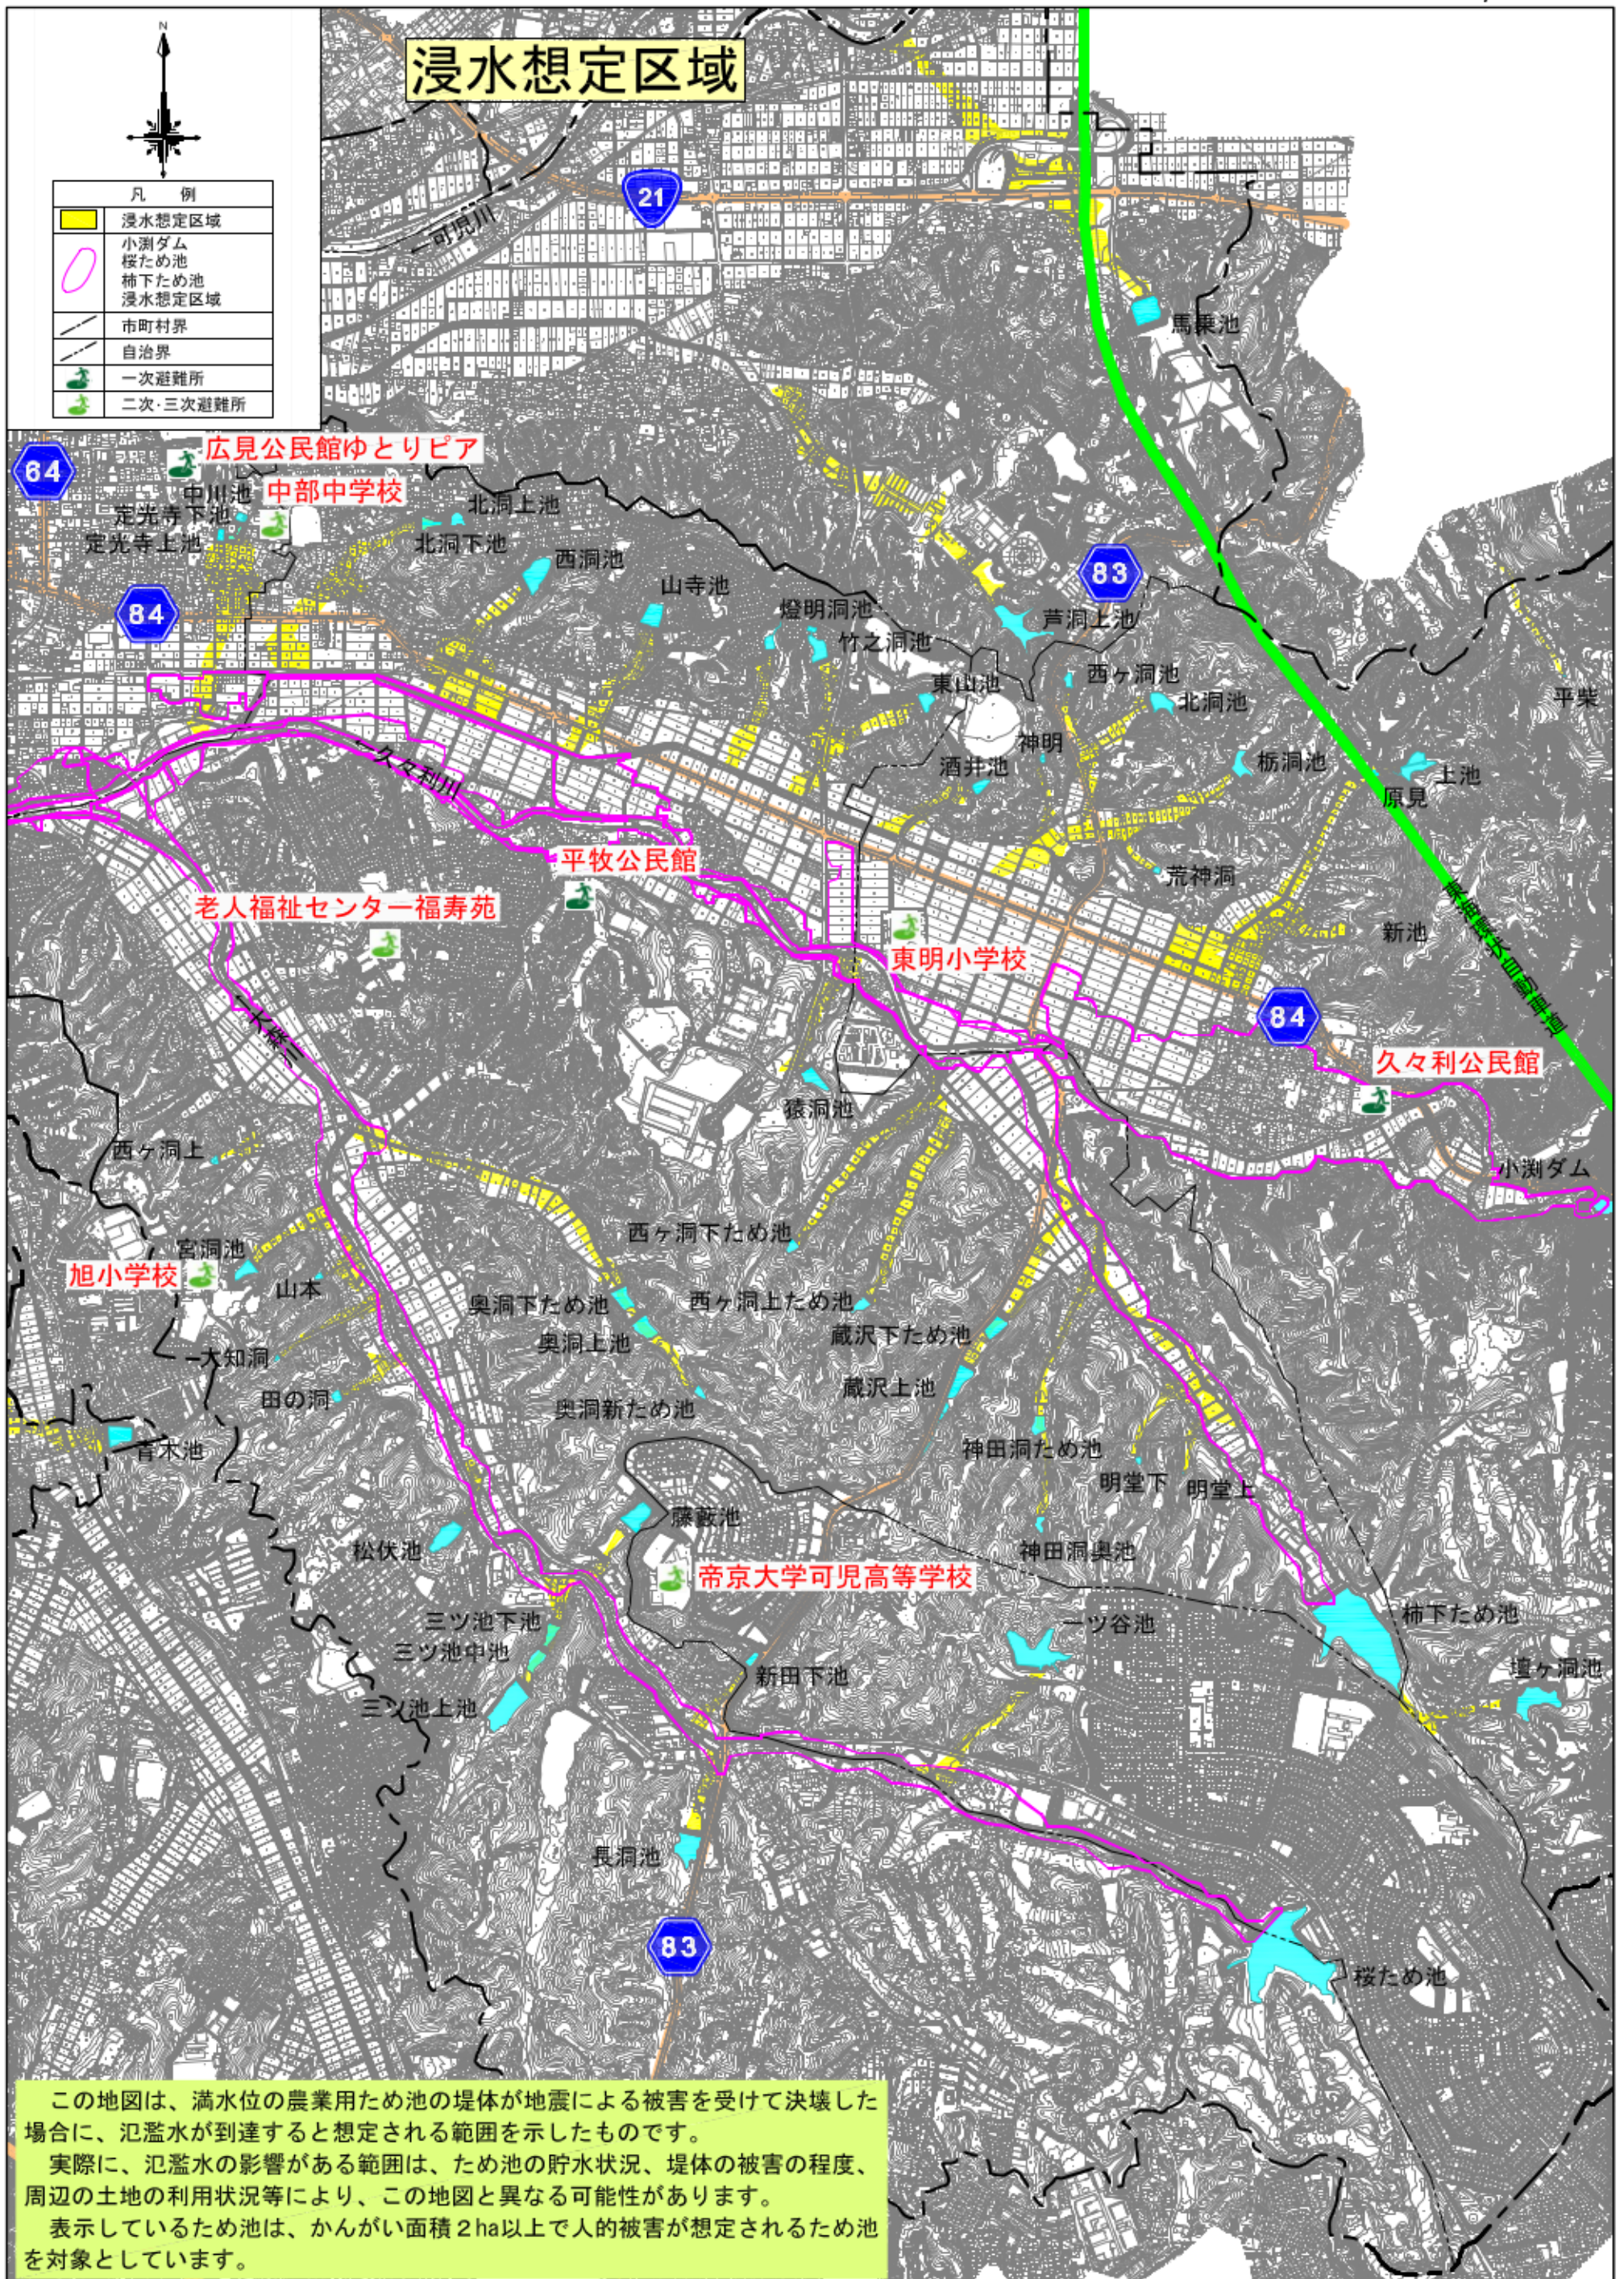

可見市平牧地区 ため池ハザードマップ

1:20,000

※桜ため池、柿下ため池、小淵ダムの詳細については、別紙「ため池ハザードマップ」で確認してください