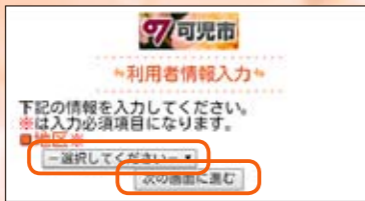

5 お住まいの地区を選択