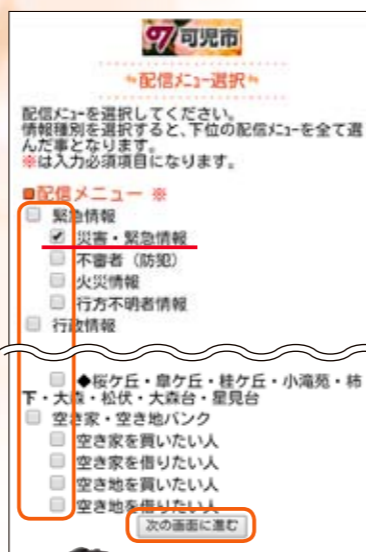

情報は“災害”時の命綱

～緊急情報は「すぐメールかに」～

女性消防団員として活躍する荒尾美代子さんと息子の凌太君(中学3年生)

今年9月に上陸した台風21号は市内で停電が約3,300戸、倒木や建物の一部が損壊するなど、多数の被害をもたらしました。このような時、みなさんのもとに緊急情報が届くようになっていませんか？早めの情報収集があなたの命を救ってくれます。

問合せ 防災安全課

私たち親子は9月から防災リーダー養成講座を受講しています。きっかけは岡山で活動している女性消防団員に話を聞いたことです。団員として、住民として、防災士資格を生かし、地域の備えをリードしている姿に感動し、防災士資格の取得を目指すことに決めました。資格取得後は災害時の備えや、資材取得後には災害時の備えや、昨今話題になっている避難所でのトイレ指導など、知識を生かしてより多くの人に啓発していきたいです。

可児市のみなさんに伝えたいこと

みなさんは災害時の備えはできていますか。備えとしてまず思い浮かぶのは非常持ち出し品・備蓄品などの「物資」ではないでしょうか。しかし、それだけでは十分とは言えません。昨今の集中豪雨などではあつという間に川が増水して逃げ遅れたという事例が出ています。「自分は大丈夫、この地域は関係ない。」といった意識が避難行動を遅らせる原因とも言われています。早めの行動をするためには情報収集がとても重要です。緊急時には自分で検索して必要な情報を探すよりも、危険を通知してもらったほうが行動の判断がしやすくなります。今回はそんな時に便利な「すぐメールかに」をご紹介します。

登録できました!

5 お住まいの地区を選択

6 最終確認して登録

4 必要な情報にチェックして確認画面へ

災害・緊急情報と各種警報にはチェックが入るように設定されていますよ

2 「仮登録完了のお知らせ」のメールが届いたら登録画面へ

迷惑メール設定をしている人は、「sugumail.com」の受信を許可してね。

3 利用規約を確認して「メール配信に同意する」をクリック