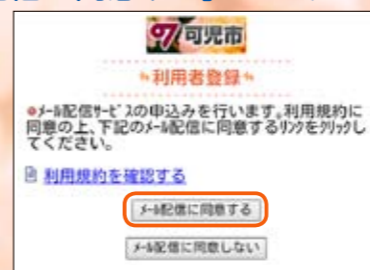

情報は“災害”時の命綱

～緊急情報は「すぐメールかに」～

女性消防団員として活躍する荒尾美代子さんと息子の凌太君(中学3年生)

今年9月に上陸した台風21号は市内で停電が約3,300戸、倒木や建物の一部が損壊するなど、多数の被害をもたらしました。このような時、みなさんのもとに緊急情報が届くようになっていませんか？早めの情報収集があなたの命を救ってくれます。

問合せ 防災安全課

私たち親子は9月から防災リーダー養成講座を受講しています。きっかけは岡山で活動している女性消防団員に話を聞いたことです。団員として、住民として、防災士資格を生かし、地域の備えをリードしている姿に感動し、防災士資格の取得を目指すことに決めました。資格取得後は災害時の備えや、資材取得後には災害時の備えや、昨今話題になっている避難所でのトイレ指導など、知識を生かしてより多くの人に啓発していきたいです。

可児市のみなさんに伝えたいこと

みなさんは災害時の備えはできていますか。備えとしてまず思い浮かぶのは非常持ち出し品・備蓄品などの「物資」ではないでしょうか。しかし、それだけでは十分とは言えません。昨今の集中豪雨などではあつという間に川が増水して逃げ遅れたという事例が出ています。「自分は大丈夫、この地域は関係ない。」といった意識が避難行動を遅らせる原因とも言われています。早めの行動をするためには情報収集がとても重要です。緊急時には自分で検索して必要な情報を探すよりも、危険を通知してもらったほうが行動の判断がしやすくなります。今回はそんな時に便利な「すぐメールかに」をご紹介します。

登録できました!

5 お住まいの地区を選択

6 最終確認して登録

4 必要な情報にチェックして確認画面へ

災害・緊急情報と各種警報にはチェックが入るように設定されていますよ

2 「仮登録完了のお知らせ」のメールが届いたら登録画面へ

迷惑メール設定をしている人は、「sugumail.com」の受信を許可してね。

3 利用規約を確認して「メール配信に同意する」をクリック